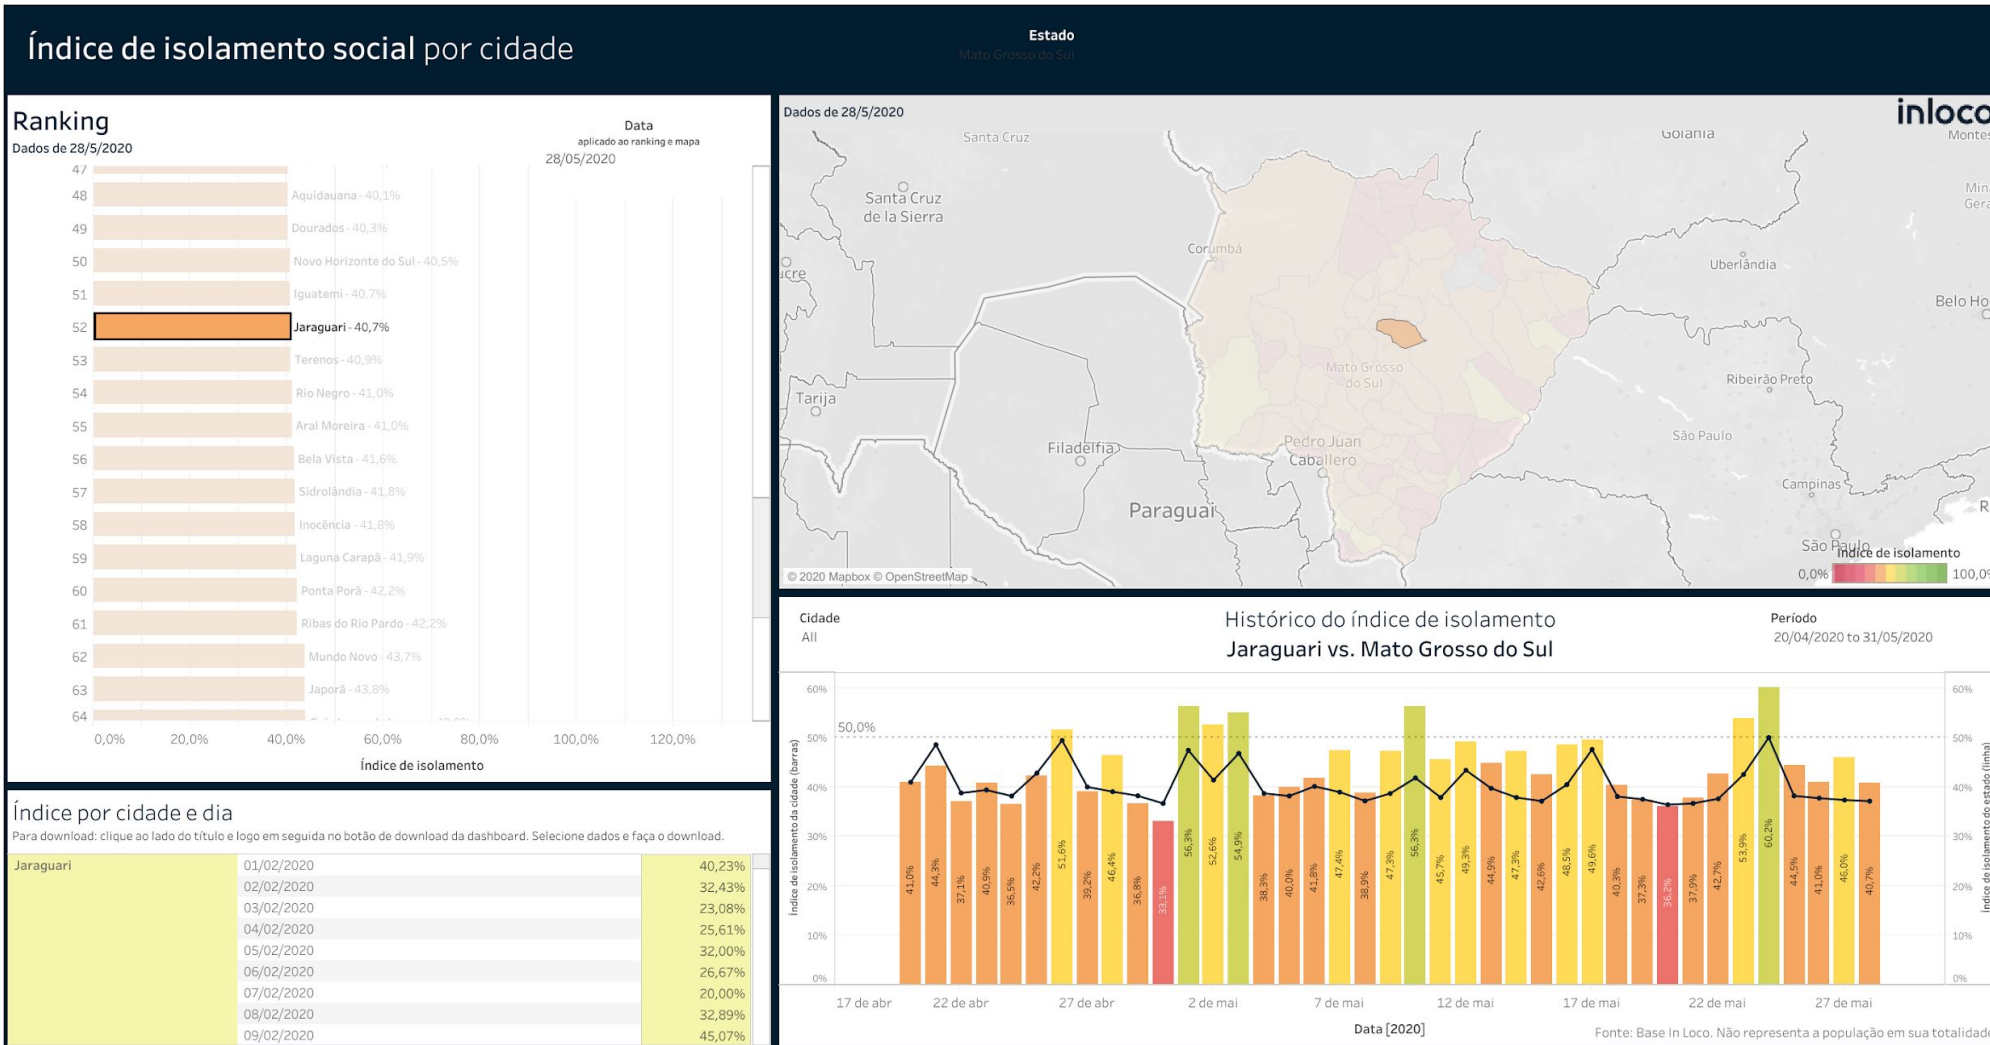

▶ Índice de Isolamento Social :: Corguinho

Índice de isolamento social por cidade

Ranking

Dados de 28/5/2020

Estado
Mato Grosso do Sul

Data
aplicado ao ranking e mapa
28/05/2020

Dados de 28/5/2020

Índice por cidade e dia

Para download: clique ao lado do título e logo em seguida no botão de download da dashboard. Seleccione dados e faça o download.

Cidade	Data	Índice de Isolamento
Corguinho	01/02/2020	33,93%
	02/02/2020	37,50%
	03/02/2020	24,44%
	04/02/2020	27,78%
	05/02/2020	24,49%
	06/02/2020	24,00%
	07/02/2020	22,64%
	08/02/2020	31,37%
	09/02/2020	33,96%

▶ Índice de Isolamento Social :: Costa Rica

Índice de Isolamento Social :: Coxim

Índice de Isolamento Social :: Dois Irmãos do Buriti

Índice de Isolamento Social :: Figueirão

Índice de Isolamento Social :: Guia Lopes da Laguna

Índice de Isolamento Social :: Jaraguari

Índice de Isolamento Social :: Jardim

Índice de Isolamento Social :: Maracaju

▶ Índice de Isolamento Social :: Miranda

Índice de Isolamento Social :: Nioaque

Índice de Isolamento Social :: Nova Alvorada do Sul