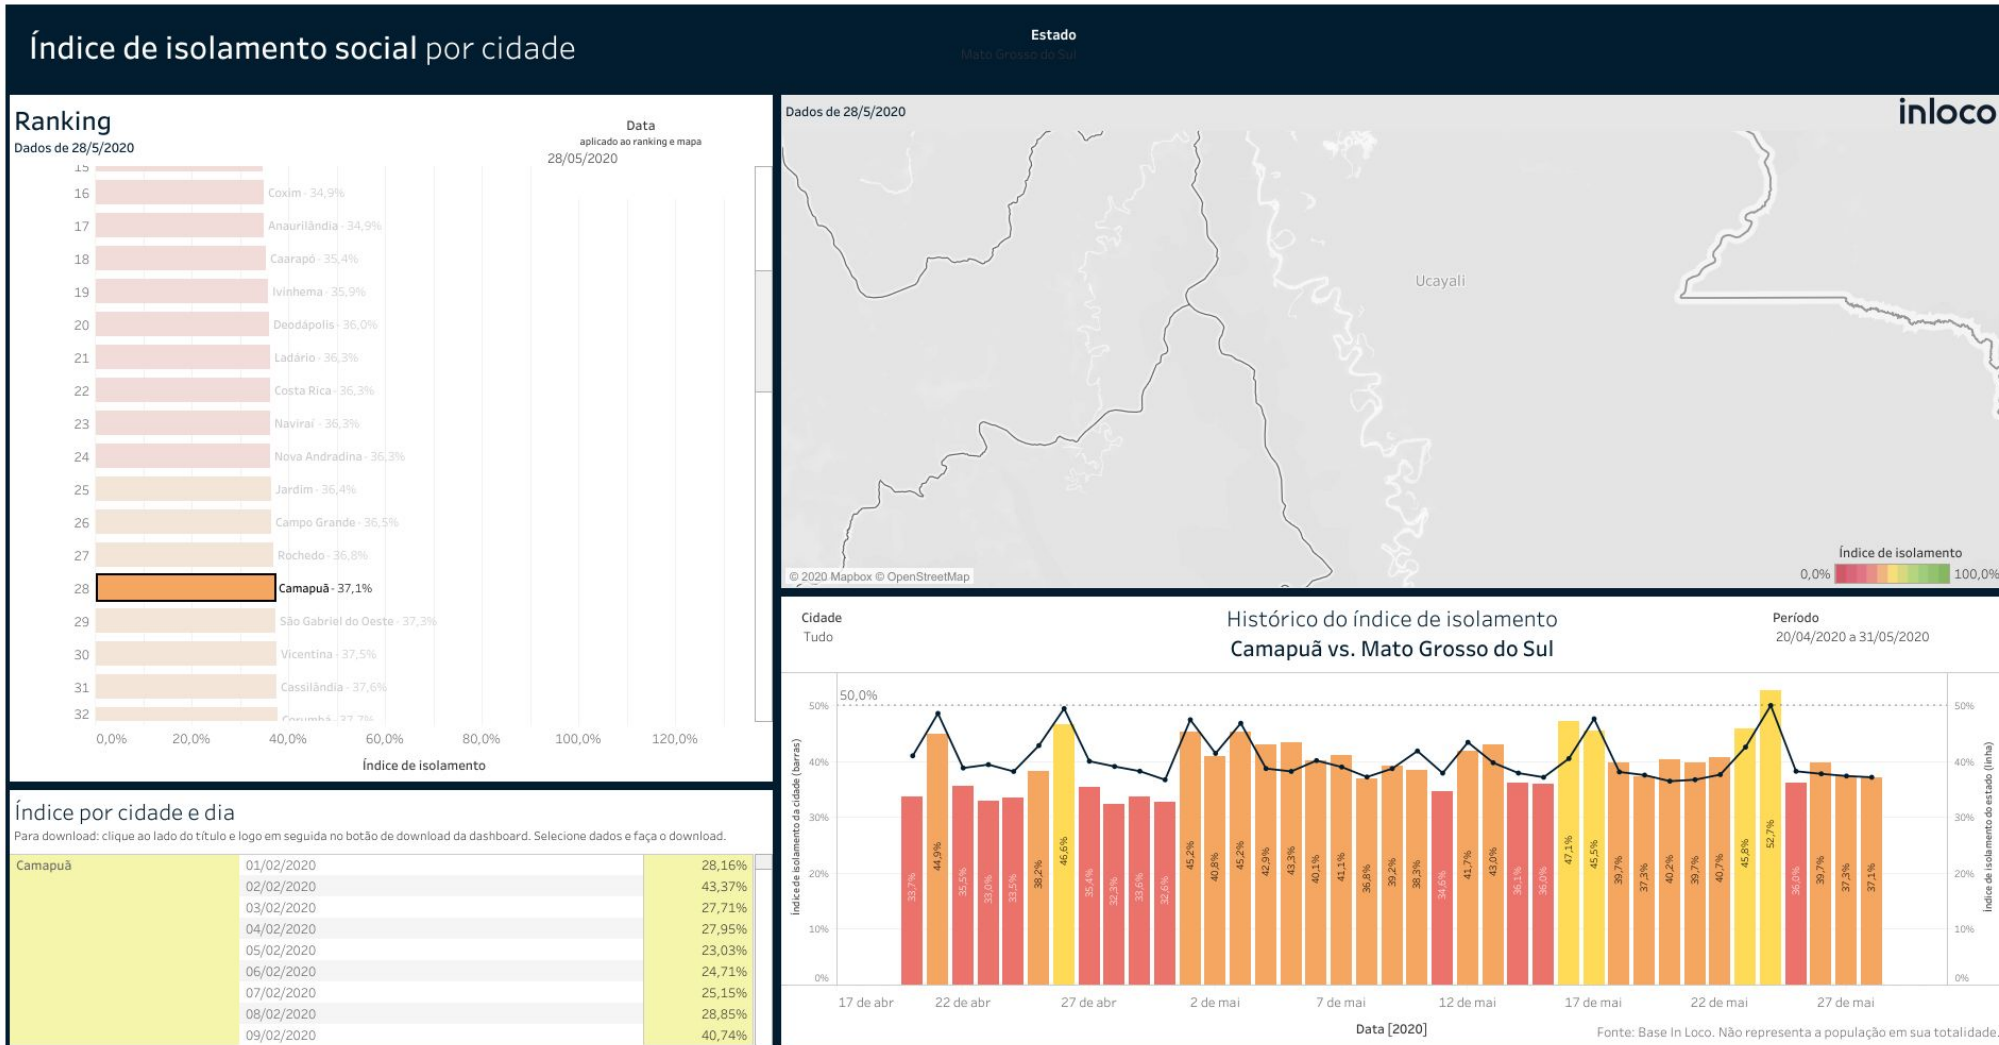

 Casos notificados

 Casos confirmados

► COVID-19 na Macrorregião de Campo Grande

Município	População	Casos Notificados	Casos Confirmados	Incidência de Casos Confirmados / 100 Mil Habitantes	Óbitos
Alcinópolis	5.343	4	1	18,7	-
Anastácio	25.135	18	1	4,0	-
Aquidauana	47.871	35	-	-	-
Bandeirantes	6.788	18	-	-	-
Bela Vista	24.629	15	2	8,1	-
Bodoquena	7.875	6	-	-	-
Bonito	21.976	113	45	204,8	-
Camapuã	13.711	20	2	14,6	-
Campo Grande	895.982	4.703	278	31,0	6
Caracol	6.116	4	-	-	-
Chapadão do Sul	25.218	99	11	43,6	-
Corguinho	5.947	3	-	-	-
Costa Rica	20.823	38	-	-	-
Coxim	33.543	66	7	20,9	-
Dois Irmãos do Buriti	11.385	13	-	-	-
Figueirão	3.051	1	-	-	-
Guia Lopes da Laguna	9.895	570	225	2273,9	-
Jaraguari	7.187	3	-	-	-
Jardim	26.097	189	32	122,6	-
Maracaju	47.083	32	1	2,1	-
Miranda	28.013	19	1	3,6	-
Nioaque	13.930	13	-	-	-
Nova Alvorada do Sul	21.882	25	1	4,6	-
Paraíso das Águas	5.555	23	3	54,0	-
Pedro Gomes	7.674	9	-	-	-
Porto Murtinho	17.131	25	-	-	-
Ribas do Rio Pardo	24.615	64	11	44,7	-
Rio Negro	4.831	4	-	-	-
Rio Verde de Mato Grosso	19.746	24	1	5,1	-
Rochedo	5.499	4	-	-	-
São Gabriel do Oeste	26.771	90	6	22,4	-
Sidrolândia	57.665	45	4	6,9	-
Sonora	19.274	25	13	67,4	-
Terenos	21.806	12	-	-	-

Índice de Isolamento Social :: Alcinópolis

Índice de Isolamento Social :: Anastácio

Índice de Isolamento Social :: Aquidauana

Índice de Isolamento Social :: Bandeirantes

Índice de Isolamento Social :: Bela Vista

Índice de Isolamento Social :: Bodoquena

Índice de Isolamento Social :: Bonito

▶ Índice de Isolamento Social :: Camapuã

Índice de Isolamento Social :: Campo Grande

Índice de Isolamento Social :: Caracol

Índice de Isolamento Social :: Chapadão do Sul

▶ Índice de Isolamento Social :: Corguinho

Índice de isolamento social por cidade

Ranking

Dados de 28/5/2020

Estado
Mato Grosso do Sul

Data
aplicado ao ranking e mapa
28/05/2020

Dados de 28/5/2020

Índice por cidade e dia