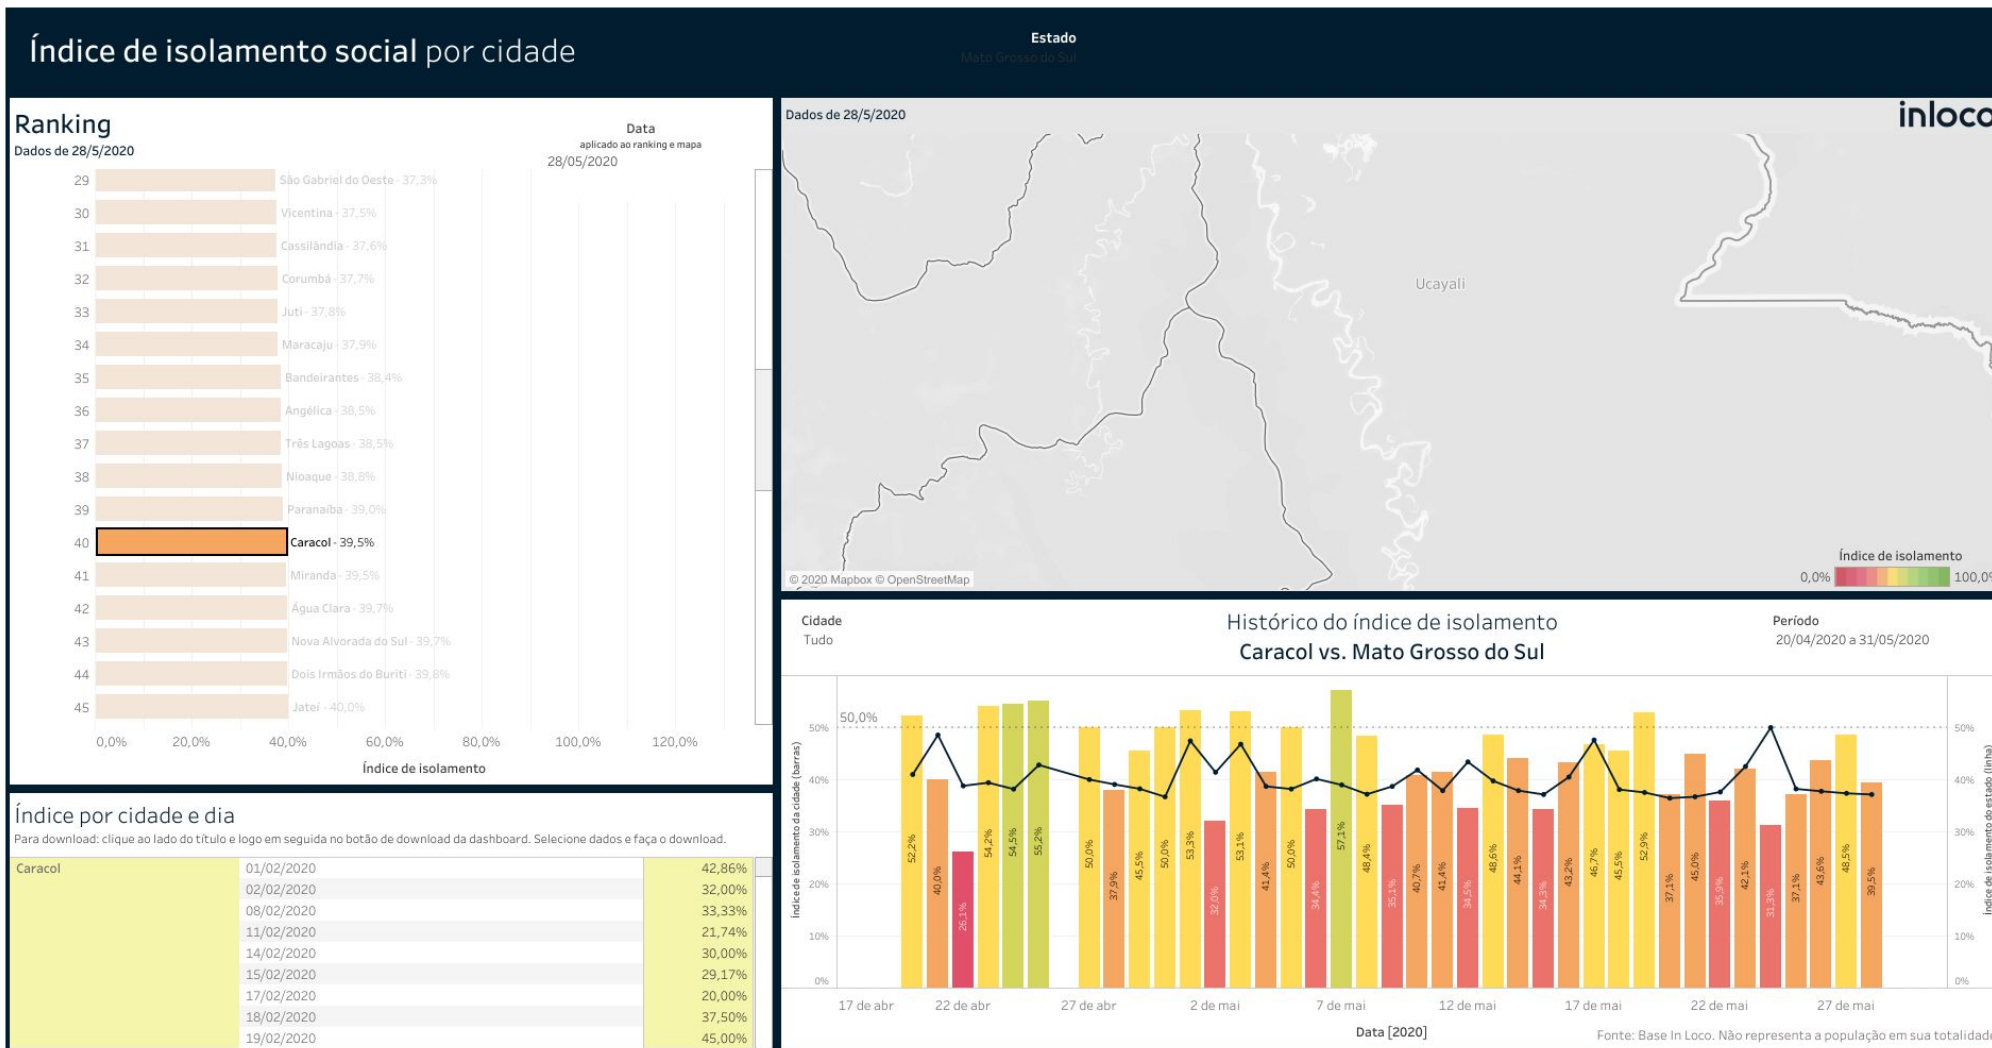

Os dados do COVID-19 de casos notificados, confirmados e óbitos são alimentados pelas Secretarias Municipais de Saúde através dos sistemas de informações oficiais: SIVEP GRIPE e E-SUS VE.

A taxa de incidência por 100 mil habitantes é calculada pela fórmula:

Índice de Isolamento Social :: Alcinópolis

Índice de Isolamento Social :: Anastácio

Índice de Isolamento Social :: Aquidauana

Índice de Isolamento Social :: Bandeirantes

Índice de Isolamento Social :: Bela Vista

Índice de Isolamento Social :: Bodoquena

Índice de Isolamento Social :: Bonito

▶ Índice de Isolamento Social :: Camapuã

Índice de Isolamento Social :: Campo Grande

Índice de Isolamento Social :: Caracol

Índice de Isolamento Social :: Chapadão do Sul

▶ Índice de Isolamento Social :: Corguinho

Índice de isolamento social por cidade

Ranking

Dados de 28/5/2020

Estado
Mato Grosso do Sul

Data
aplicado ao ranking e mapa
28/05/2020

Dados de 28/5/2020

Índice por cidade e dia