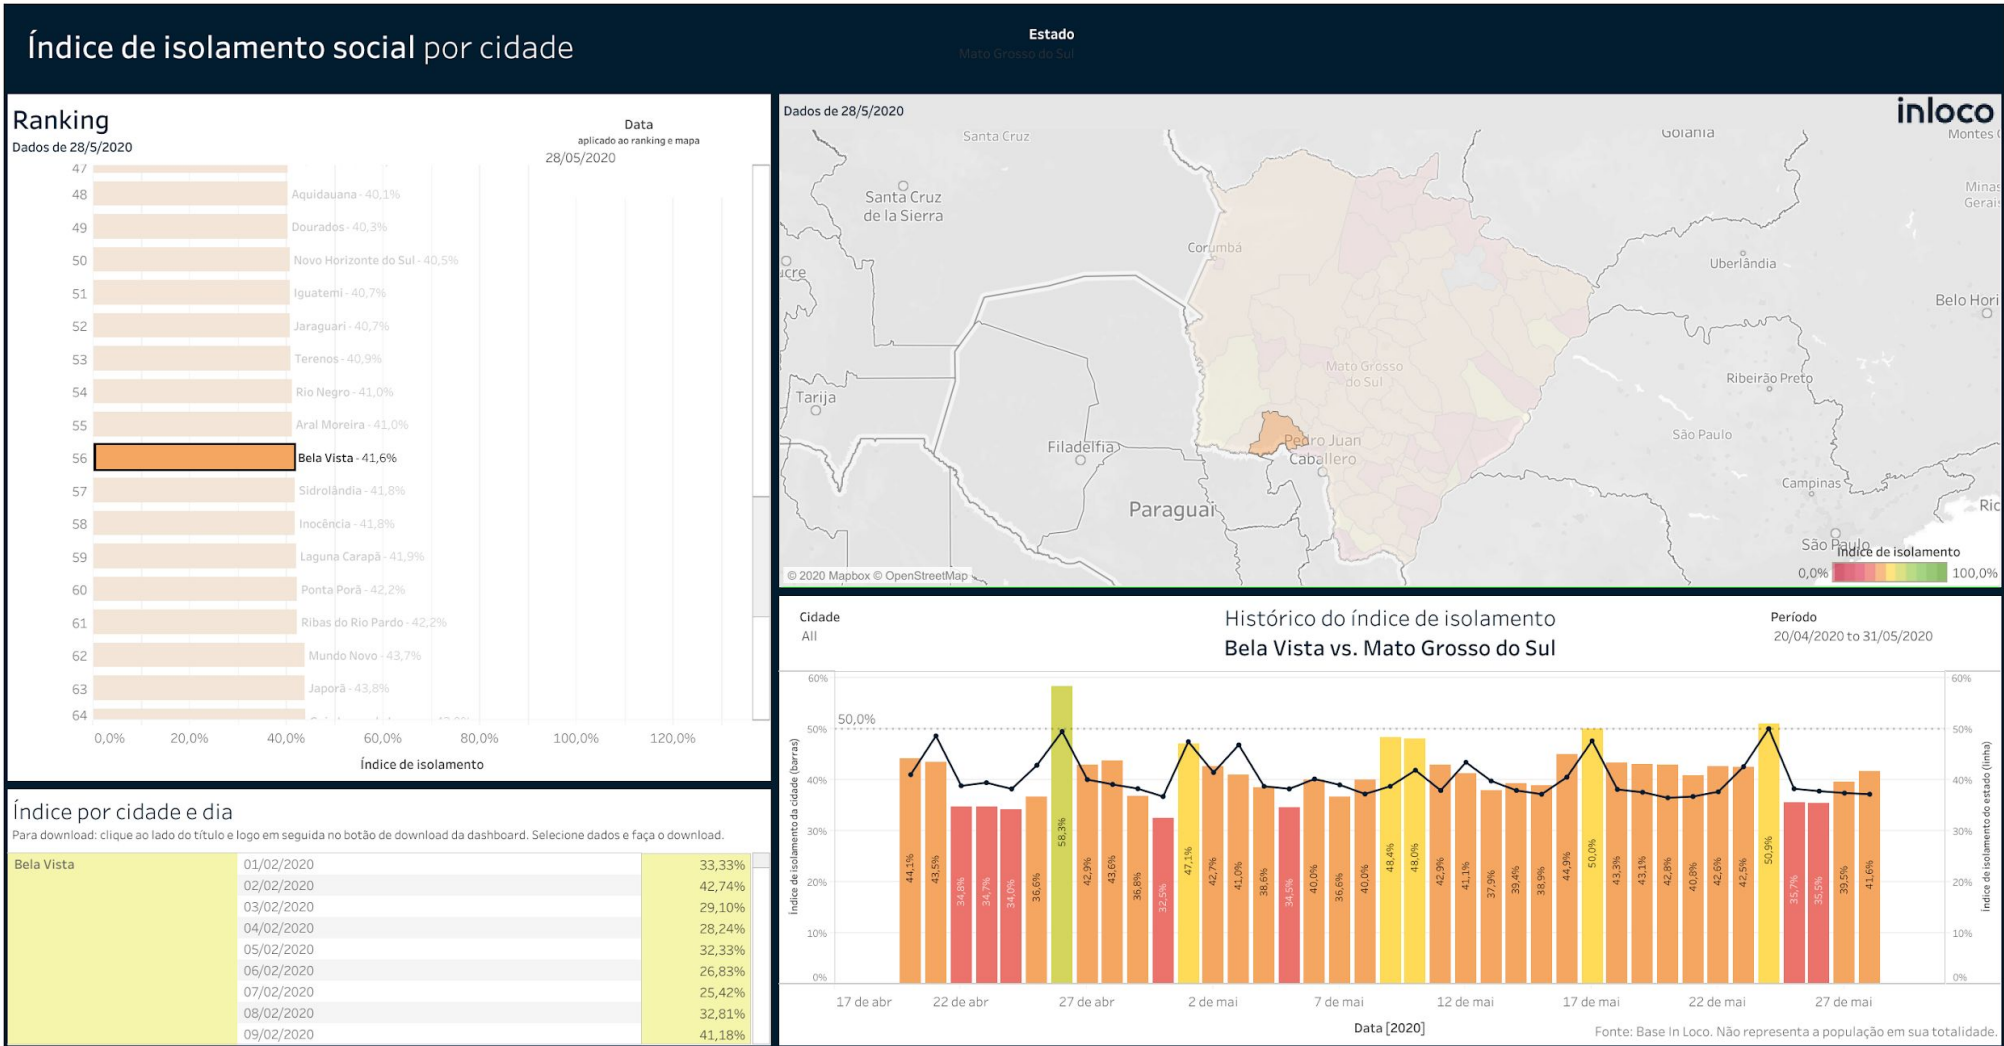

 Casos notificados

 Casos confirmados

► COVID-19 na Macrorregião de Campo Grande

Município	População	Casos Notificados	Casos Confirmados	Incidência de Casos Confirmados / 100 Mil Habitantes	Óbitos
Alcinópolis	5.343	4	1	18,7	-
Anastácio	25.135	18	1	4,0	-
Aquidauana	47.871	35	-	-	-
Bandeirantes	6.788	18	-	-	-
Bela Vista	24.629	15	2	8,1	-
Bodoquena	7.875	6	-	-	-
Bonito	21.976	113	45	204,8	-
Camapuã	13.711	20	2	14,6	-
Campo Grande	895.982	4.703	278	31,0	6
Caracol	6.116	4	-	-	-
Chapadão do Sul	25.218	99	11	43,6	-
Corguinho	5.947	3	-	-	-
Costa Rica	20.823	38	-	-	-
Coxim	33.543	66	7	20,9	-
Dois Irmãos do Buriti	11.385	13	-	-	-
Figueirão	3.051	1	-	-	-
Guia Lopes da Laguna	9.895	570	225	2273,9	-
Jaraguari	7.187	3	-	-	-
Jardim	26.097	189	32	122,6	-
Maracaju	47.083	32	1	2,1	-
Miranda	28.013	19	1	3,6	-
Nioaque	13.930	13	-	-	-
Nova Alvorada do Sul	21.882	25	1	4,6	-
Paraíso das Águas	5.555	23	3	54,0	-
Pedro Gomes	7.674	9	-	-	-
Porto Murtinho	17.131	25	-	-	-
Ribas do Rio Pardo	24.615	64	11	44,7	-
Rio Negro	4.831	4	-	-	-
Rio Verde de Mato Grosso	19.746	24	1	5,1	-
Rochedo	5.499	4	-	-	-
São Gabriel do Oeste	26.771	90	6	22,4	-
Sidrolândia	57.665	45	4	6,9	-
Sonora	19.274	25	13	67,4	-
Terenos	21.806	12	-	-	-

Índice de Isolamento Social :: Alcinópolis

Índice de Isolamento Social :: Anastácio

Índice de Isolamento Social :: Aquidauana

Índice de Isolamento Social :: Bandeirantes

Índice de Isolamento Social :: Bela Vista

Índice de Isolamento Social :: Bodoquena

Índice de Isolamento Social :: Bonito

▶ Índice de Isolamento Social :: Camapuã

Índice de Isolamento Social :: Campo Grande

Índice de Isolamento Social :: Caracol

Índice de Isolamento Social :: Chapadão do Sul

▶ Índice de Isolamento Social :: Corguinho

Índice de isolamento social por cidade

Ranking

Dados de 28/5/2020

Estado
Mato Grosso do Sul

Data
aplicado ao ranking e mapa
28/05/2020

Dados de 28/5/2020

Índice por cidade e dia