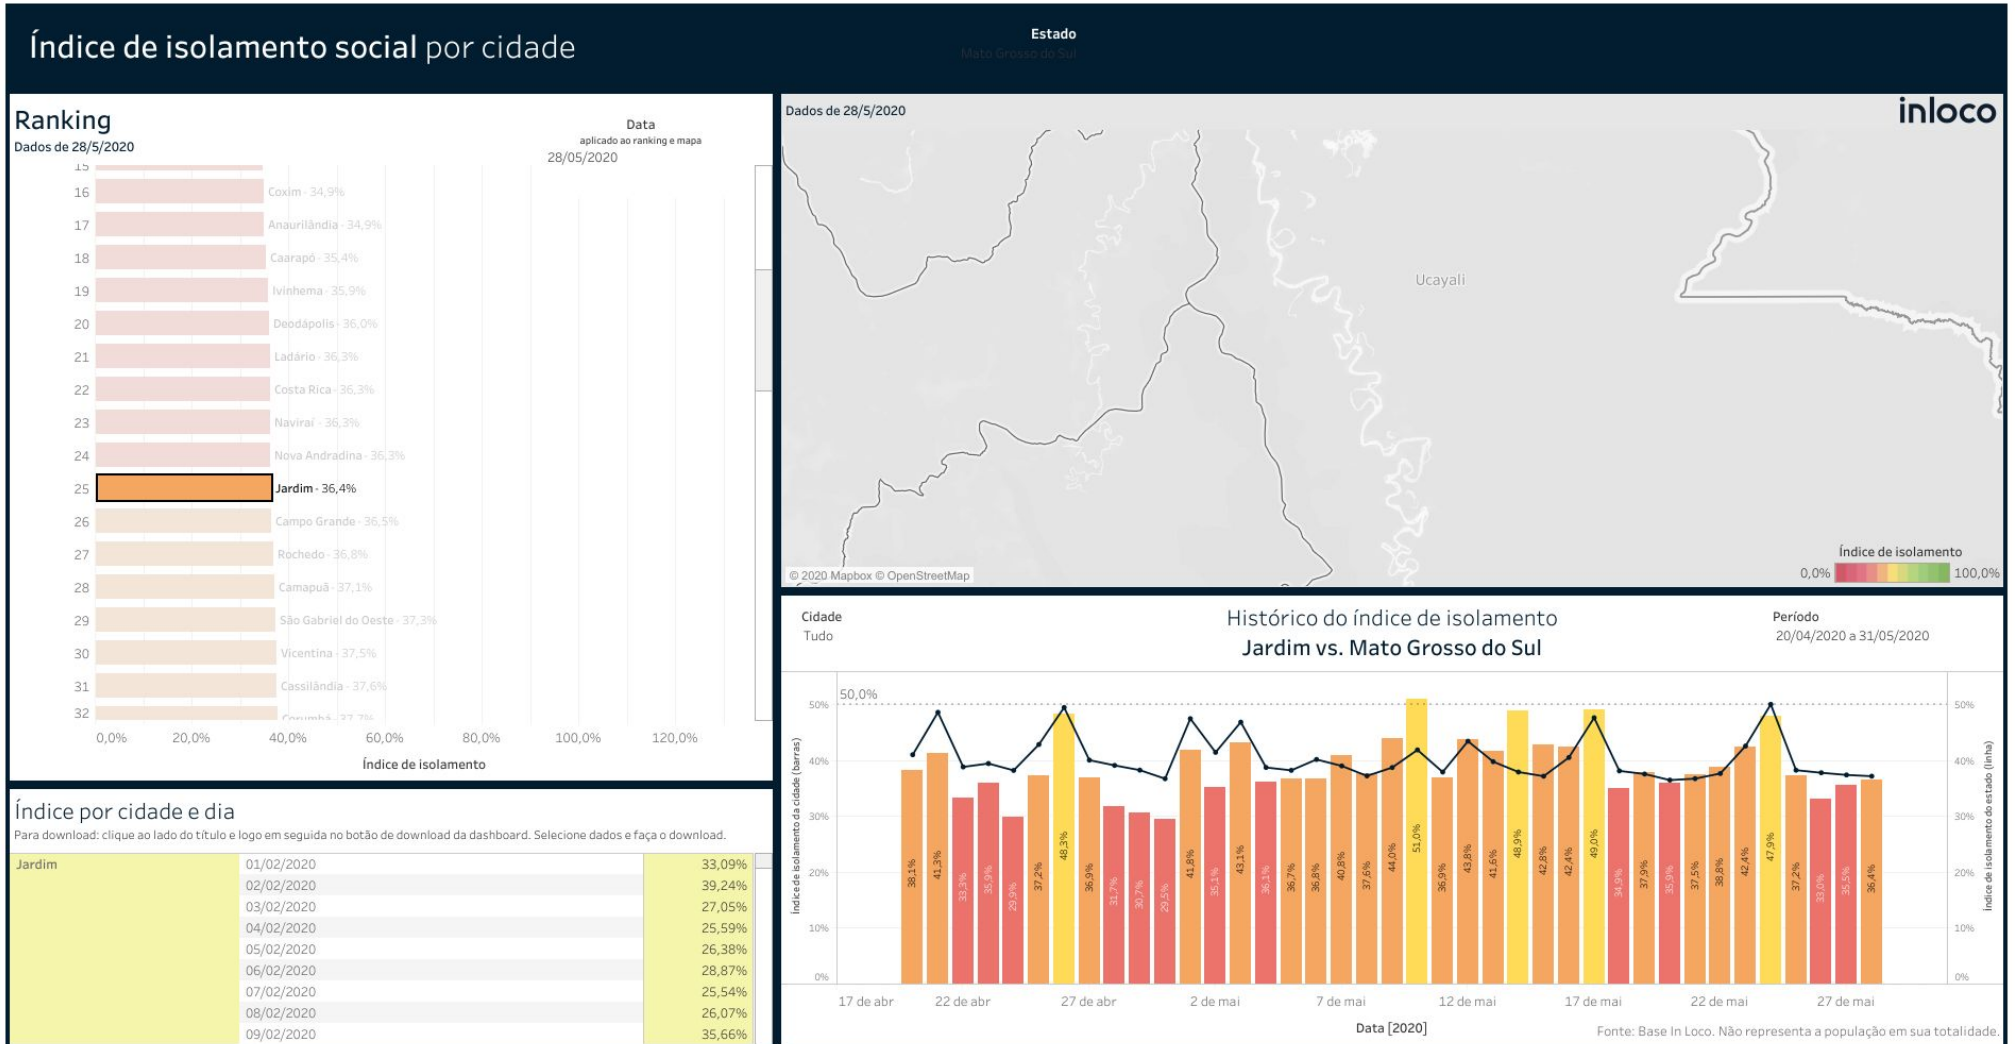

▶ Índice de Isolamento Social :: Corguinho

Índice de isolamento social por cidade

Ranking

Dados de 28/5/2020

Estado
Mato Grosso do Sul

Data
aplicado ao ranking e mapa
28/05/2020

Dados de 28/5/2020

Índice por cidade e dia

Para download: clique ao lado do título e logo em seguida no botão de download da dashboard. Seleccione dados e faça o download.

Cidade	Data	Índice de Isolamento
Corguinho	01/02/2020	33,93%
	02/02/2020	37,50%
	03/02/2020	24,44%
	04/02/2020	27,78%
	05/02/2020	24,49%
	06/02/2020	24,00%
	07/02/2020	22,64%
	08/02/2020	31,37%
	09/02/2020	33,96%

▶ Índice de Isolamento Social :: Costa Rica

Índice de Isolamento Social :: Coxim

Índice de Isolamento Social :: Dois Irmãos do Buriti

Índice de Isolamento Social :: Figueirão

Índice de Isolamento Social :: Guia Lopes da Laguna

Índice de Isolamento Social :: Jaraguari

Índice de Isolamento Social :: Jardim

Índice de Isolamento Social :: Maracaju

▶ Índice de Isolamento Social :: Miranda

Índice de Isolamento Social :: Nioaque

Índice de Isolamento Social :: Nova Alvorada do Sul