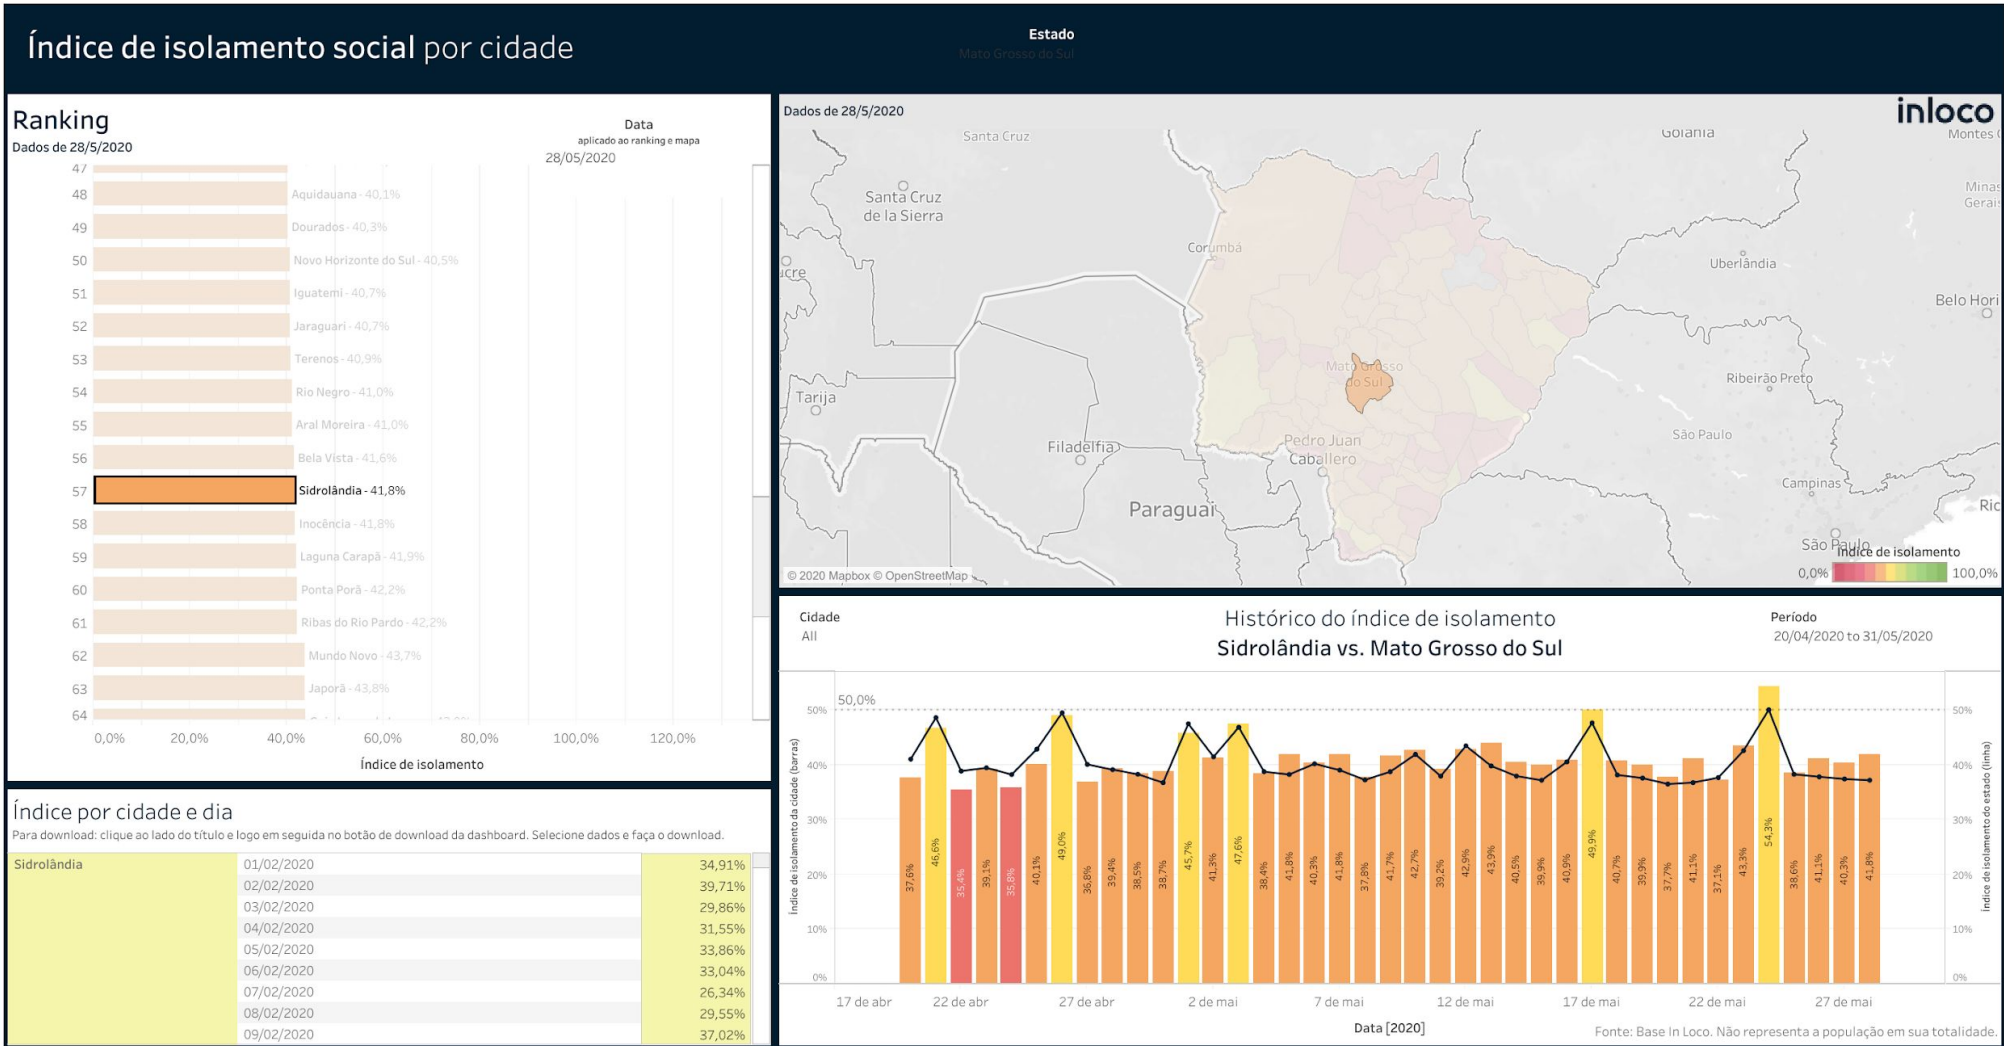

▶ Índice de Isolamento Social :: Pedro Gomes

Índice de Isolamento Social :: Porto Murtinho

Índice de Isolamento Social :: Ribas do Rio Pardo

Índice de Isolamento Social :: Rio Negro

Índice de isolamento social por cidade

Ranking

Dados de 28/5/2020

Índice por cidade e dia

Para download: clique ao lado do título e logo em seguida no botão de download da dashboard. Seleccione dados e faça o download.

Cidade	Data	Índice de Isolamento
Rio Negro	01/02/2020	32,43%
	02/02/2020	40,00%
	03/02/2020	21,62%
	04/02/2020	26,83%
	05/02/2020	28,21%
	06/02/2020	22,50%
	07/02/2020	6,90%
	08/02/2020	34,29%
	09/02/2020	29,03%

Índice de Isolamento Social :: Rio Verde de Mato Grosso

Índice de Isolamento Social :: Rochedo

Índice de Isolamento Social :: São Gabriel do Oeste

Índice de Isolamento Social :: Sidrolândia

Índice de Isolamento Social :: Sonora

▶ Índice de Isolamento Social :: Terenos