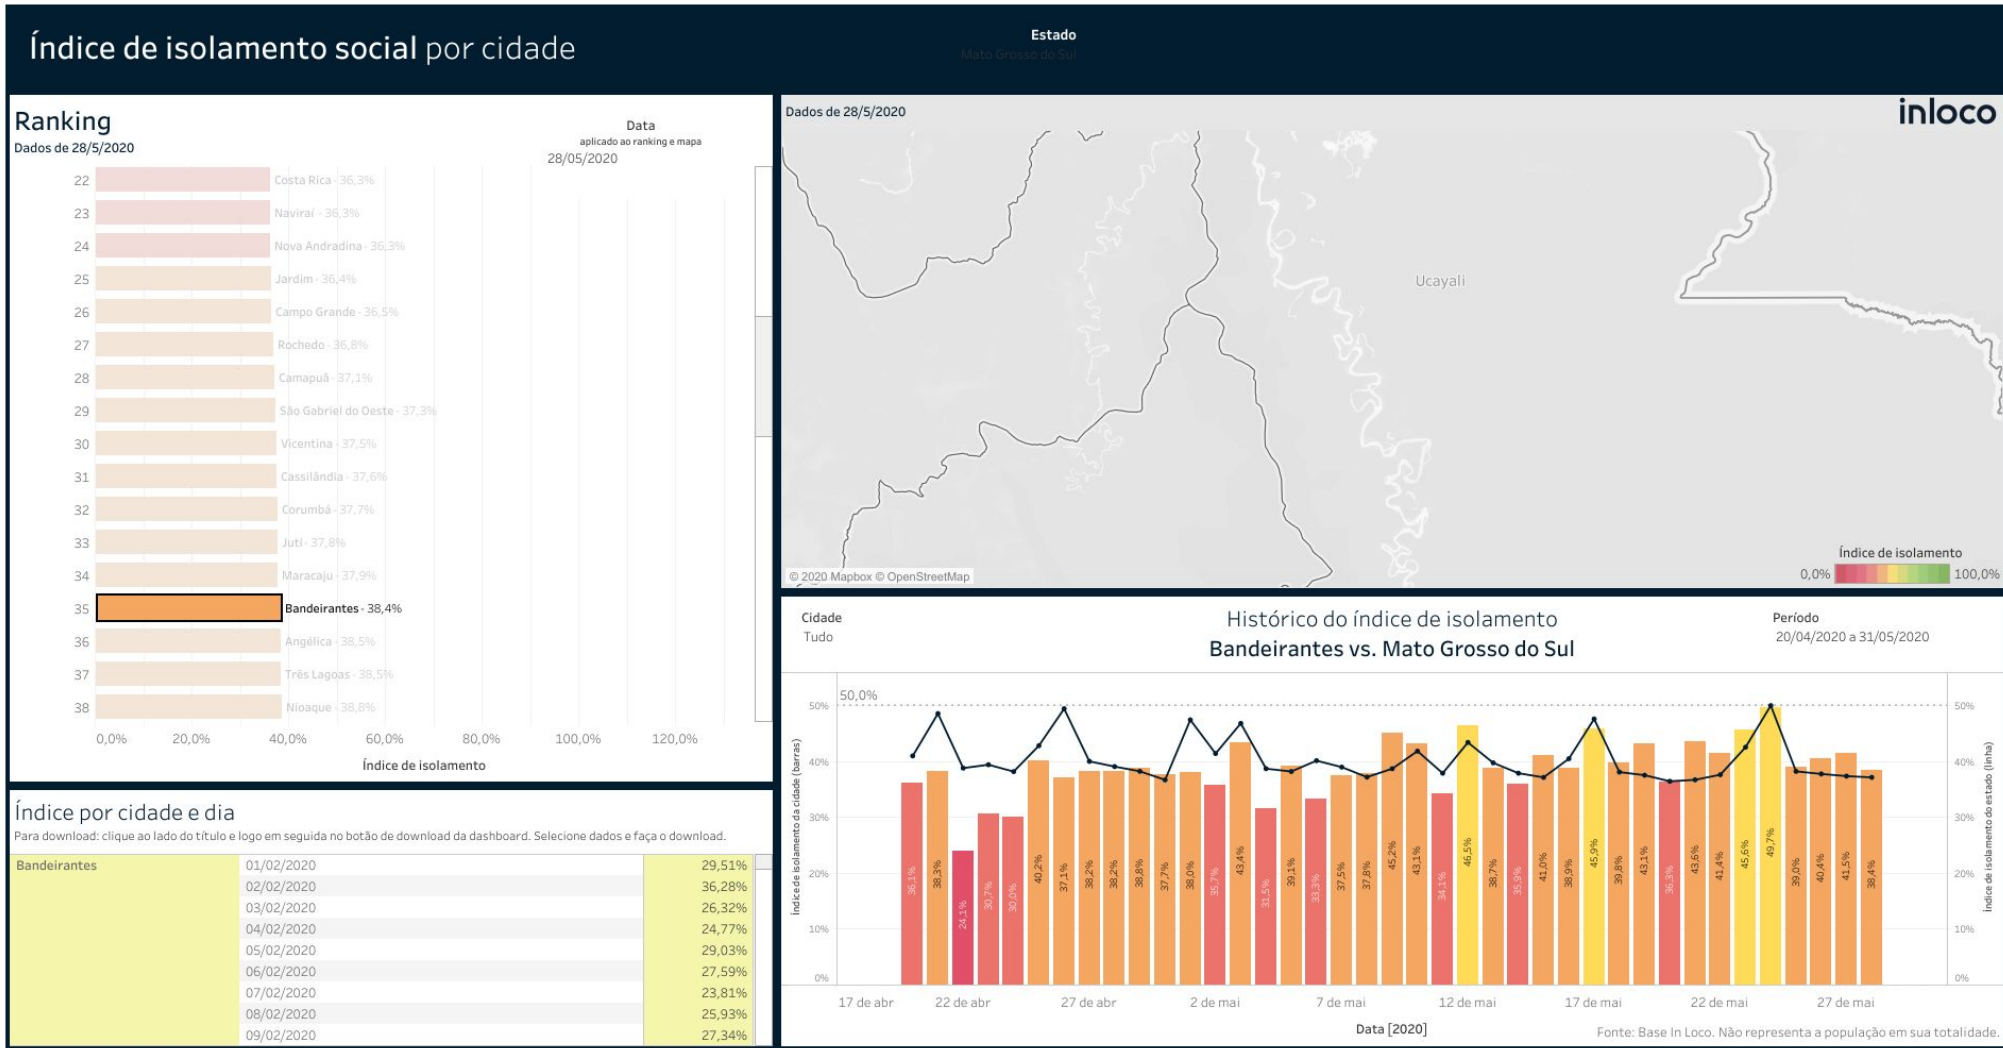

 Casos notificados

 Casos confirmados

► COVID-19 na Macrorregião de Campo Grande

Município	População	Casos Notificados	Casos Confirmados	Incidência de Casos Confirmados / 100 Mil Habitantes	Óbitos
Alcinópolis	5.343	4	1	18,7	-
Anastácio	25.135	18	1	4,0	-
Aquidauana	47.871	35	-	-	-
Bandeirantes	6.788	18	-	-	-
Bela Vista	24.629	15	2	8,1	-
Bodoquena	7.875	6	-	-	-
Bonito	21.976	113	45	204,8	-
Camapuã	13.711	20	2	14,6	-
Campo Grande	895.982	4.703	278	31,0	6
Caracol	6.116	4	-	-	-
Chapadão do Sul	25.218	99	11	43,6	-
Corguinho	5.947	3	-	-	-
Costa Rica	20.823	38	-	-	-
Coxim	33.543	66	7	20,9	-
Dois Irmãos do Buriti	11.385	13	-	-	-
Figueirão	3.051	1	-	-	-
Guia Lopes da Laguna	9.895	570	225	2273,9	-
Jaraguari	7.187	3	-	-	-
Jardim	26.097	189	32	122,6	-
Maracaju	47.083	32	1	2,1	-
Miranda	28.013	19	1	3,6	-
Nioaque	13.930	13	-	-	-
Nova Alvorada do Sul	21.882	25	1	4,6	-
Paraíso das Águas	5.555	23	3	54,0	-
Pedro Gomes	7.674	9	-	-	-
Porto Murtinho	17.131	25	-	-	-
Ribas do Rio Pardo	24.615	64	11	44,7	-
Rio Negro	4.831	4	-	-	-
Rio Verde de Mato Grosso	19.746	24	1	5,1	-
Rochedo	5.499	4	-	-	-
São Gabriel do Oeste	26.771	90	6	22,4	-
Sidrolândia	57.665	45	4	6,9	-
Sonora	19.274	25	13	67,4	-
Terenos	21.806	12	-	-	-

Índice de Isolamento Social :: Alcinópolis

Índice de Isolamento Social :: Anastácio

Índice de Isolamento Social :: Aquidauana

Índice de Isolamento Social :: Bandeirantes

Índice de Isolamento Social :: Bela Vista

Índice de Isolamento Social :: Bodoquena

Índice de Isolamento Social :: Bonito

▶ Índice de Isolamento Social :: Camapuã

Índice de Isolamento Social :: Campo Grande

Índice de Isolamento Social :: Caracol

Índice de Isolamento Social :: Chapadão do Sul

▶ Índice de Isolamento Social :: Corguinho

Índice de isolamento social por cidade

Ranking

Dados de 28/5/2020

Estado
Mato Grosso do Sul

Data
aplicado ao ranking e mapa
28/05/2020

Dados de 28/5/2020

Índice por cidade e dia