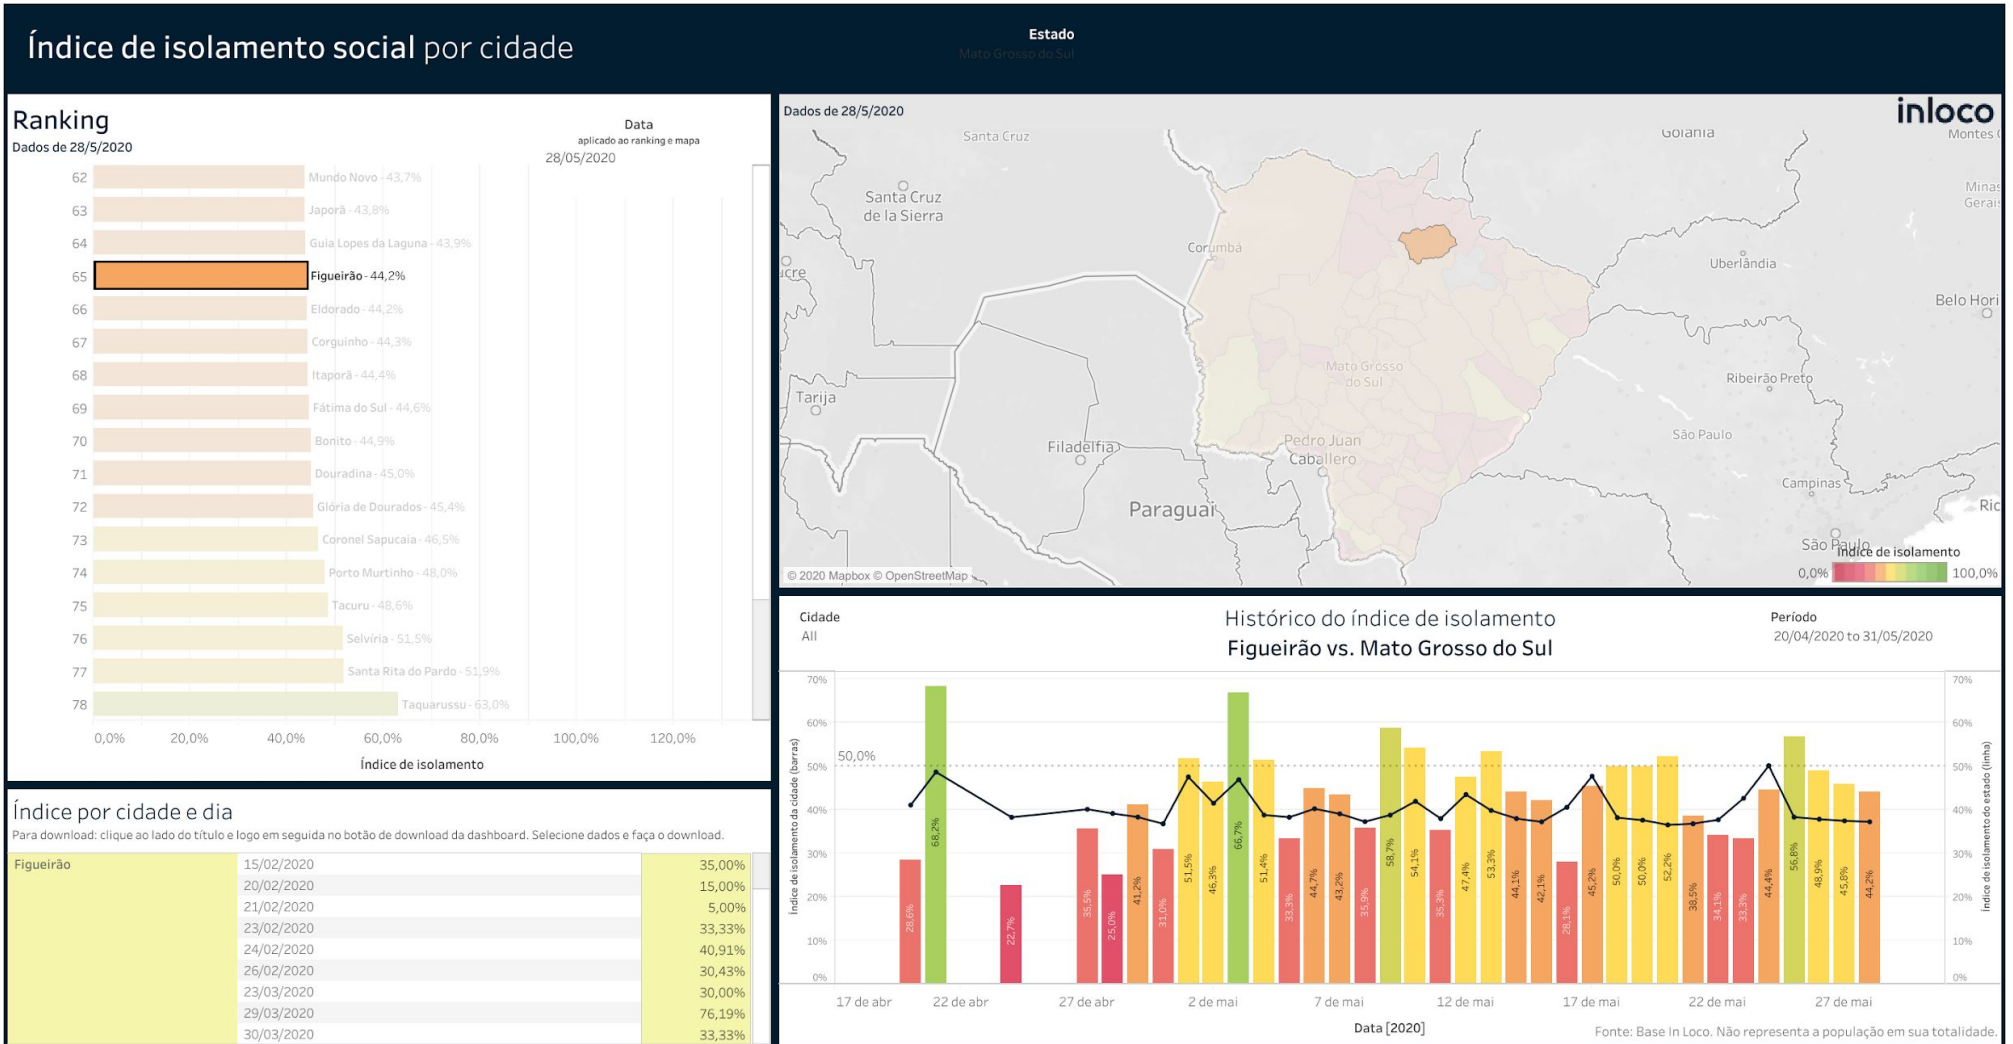

▶ Índice de Isolamento Social :: Corguinho

Índice de isolamento social por cidade

Ranking

Dados de 28/5/2020

Estado
Mato Grosso do Sul

Data
aplicado ao ranking e mapa
28/05/2020

Dados de 28/5/2020

Índice por cidade e dia

Para download: clique ao lado do título e logo em seguida no botão de download da dashboard. Seleccione dados e faça o download.

Cidade	Data	Índice de Isolamento
Corguinho	01/02/2020	33,93%
	02/02/2020	37,50%
	03/02/2020	24,44%
	04/02/2020	27,78%
	05/02/2020	24,49%
	06/02/2020	24,00%
	07/02/2020	22,64%
	08/02/2020	31,37%
	09/02/2020	33,96%

▶ Índice de Isolamento Social :: Costa Rica

Índice de Isolamento Social :: Coxim

Índice de Isolamento Social :: Dois Irmãos do Buriti

Índice de Isolamento Social :: Figueirão

Índice de Isolamento Social :: Guia Lopes da Laguna

Índice de Isolamento Social :: Jaraguari

Índice de Isolamento Social :: Jardim

Índice de Isolamento Social :: Maracaju

▶ Índice de Isolamento Social :: Miranda

Índice de Isolamento Social :: Nioaque

Índice de Isolamento Social :: Nova Alvorada do Sul