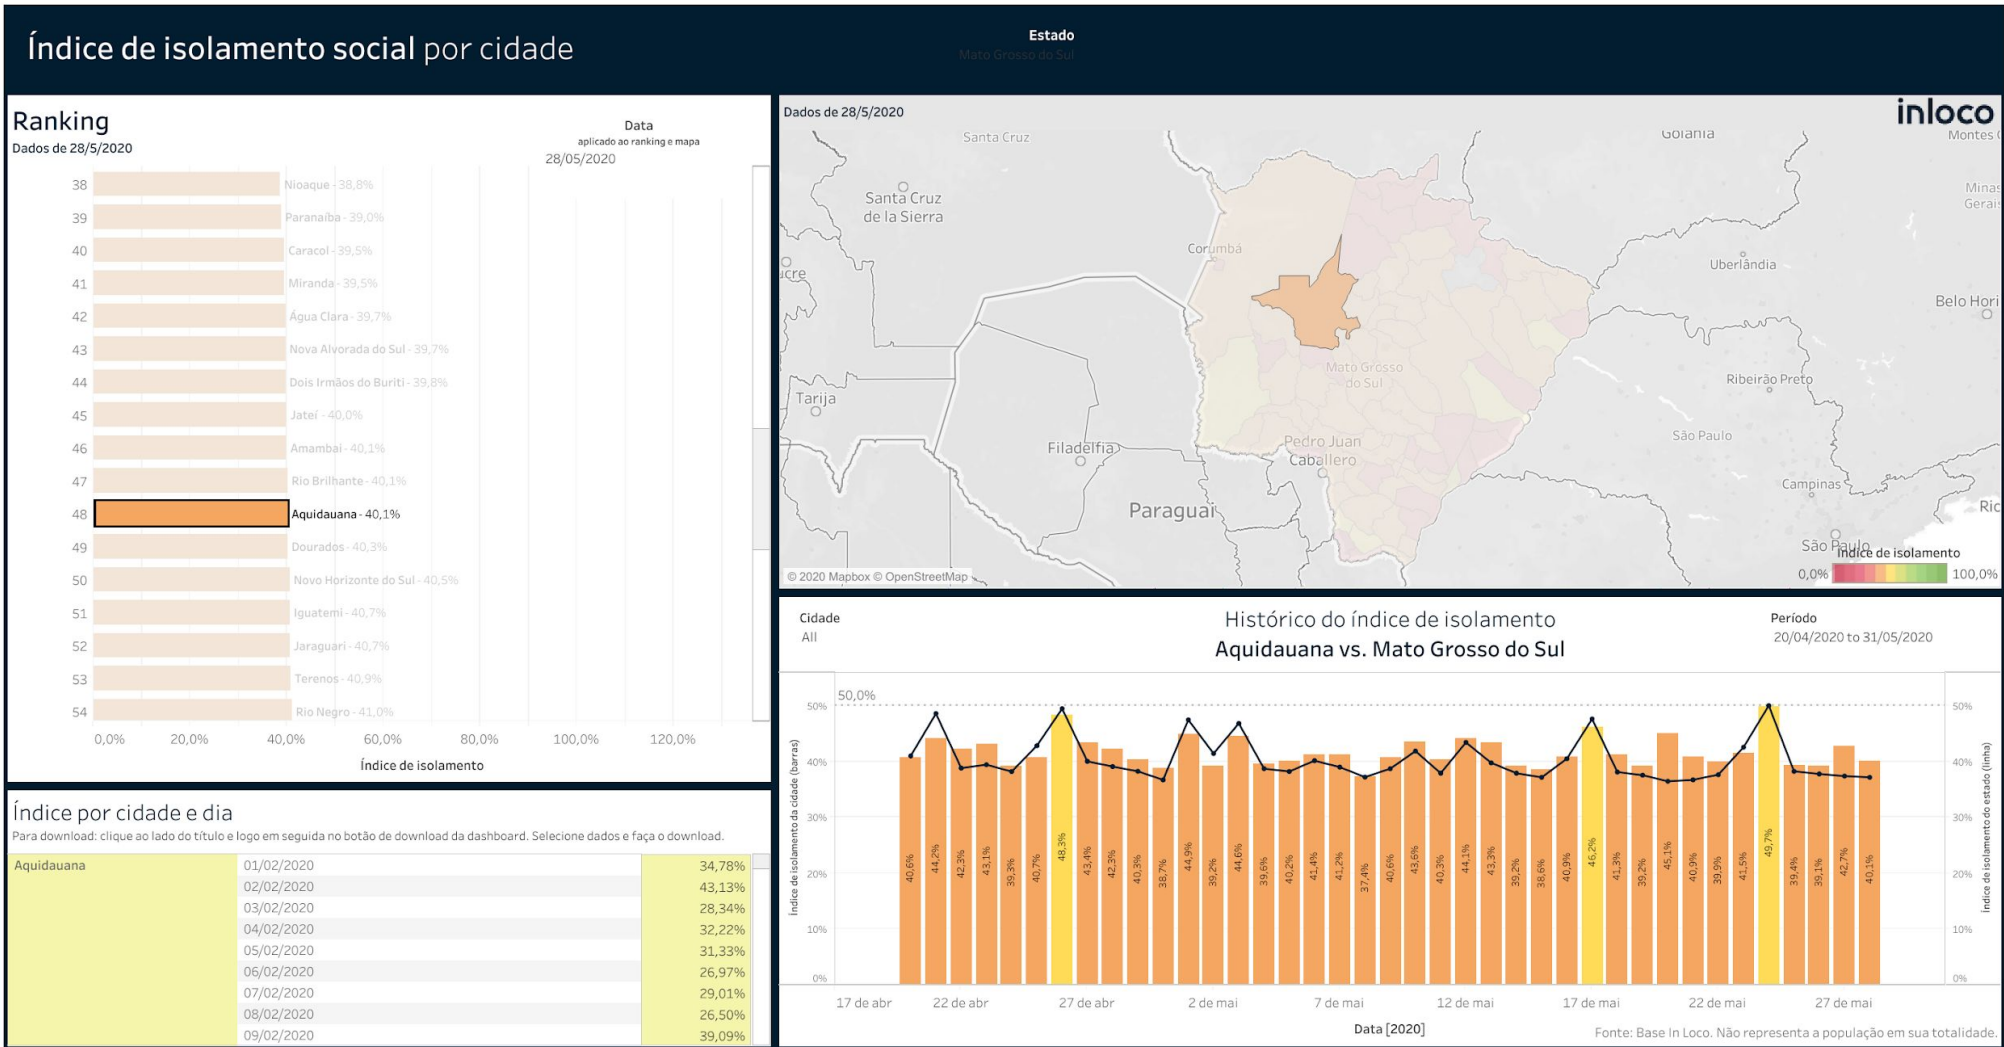

Os dados publicados a partir de 19/05/2020, tem como fonte de dados os sistemas de informações oficiais SIVEP GRIPE e E-SUS VE. Os dados informados são alimentados pelos municípios.

► COVID-19 na Macrorregião de Campo Grande

 Casos notificados

 Casos confirmados

► COVID-19 na Macrorregião de Campo Grande

Município	População	Casos Notificados	Casos Confirmados	Incidência de Casos Confirmados / 100 Mil Habitantes	Óbitos
Alcinópolis	5.343	4	1	18,7	-
Anastácio	25.135	18	1	4,0	-
Aquidauana	47.871	35	-	-	-
Bandeirantes	6.788	18	-	-	-
Bela Vista	24.629	15	2	8,1	-
Bodoquena	7.875	6	-	-	-
Bonito	21.976	113	45	204,8	-
Camapuã	13.711	20	2	14,6	-
Campo Grande	895.982	4.703	278	31,0	6
Caracol	6.116	4	-	-	-
Chapadão do Sul	25.218	99	11	43,6	-
Corguinho	5.947	3	-	-	-
Costa Rica	20.823	38	-	-	-
Coxim	33.543	66	7	20,9	-
Dois Irmãos do Buriti	11.385	13	-	-	-
Figueirão	3.051	1	-	-	-
Guia Lopes da Laguna	9.895	570	225	2273,9	-
Jaraguari	7.187	3	-	-	-
Jardim	26.097	189	32	122,6	-
Maracaju	47.083	32	1	2,1	-
Miranda	28.013	19	1	3,6	-
Nioaque	13.930	13	-	-	-
Nova Alvorada do Sul	21.882	25	1	4,6	-
Paraíso das Águas	5.555	23	3	54,0	-
Pedro Gomes	7.674	9	-	-	-
Porto Murtinho	17.131	25	-	-	-
Ribas do Rio Pardo	24.615	64	11	44,7	-
Rio Negro	4.831	4	-	-	-
Rio Verde de Mato Grosso	19.746	24	1	5,1	-
Rochedo	5.499	4	-	-	-
São Gabriel do Oeste	26.771	90	6	22,4	-
Sidrolândia	57.665	45	4	6,9	-
Sonora	19.274	25	13	67,4	-
Terenos	21.806	12	-	-	-

Índice de Isolamento Social :: Alcinópolis

Índice de Isolamento Social :: Anastácio

Índice de Isolamento Social :: Aquidauana

Índice de Isolamento Social :: Bandeirantes

Índice de Isolamento Social :: Bela Vista

▶ Índice de Isolamento Social :: Corguinho

Índice de isolamento social por cidade

Ranking

Dados de 28/5/2020

Estado
Mato Grosso do Sul

Data
aplicado ao ranking e mapa
28/05/2020

Dados de 28/5/2020

Índice por cidade e dia