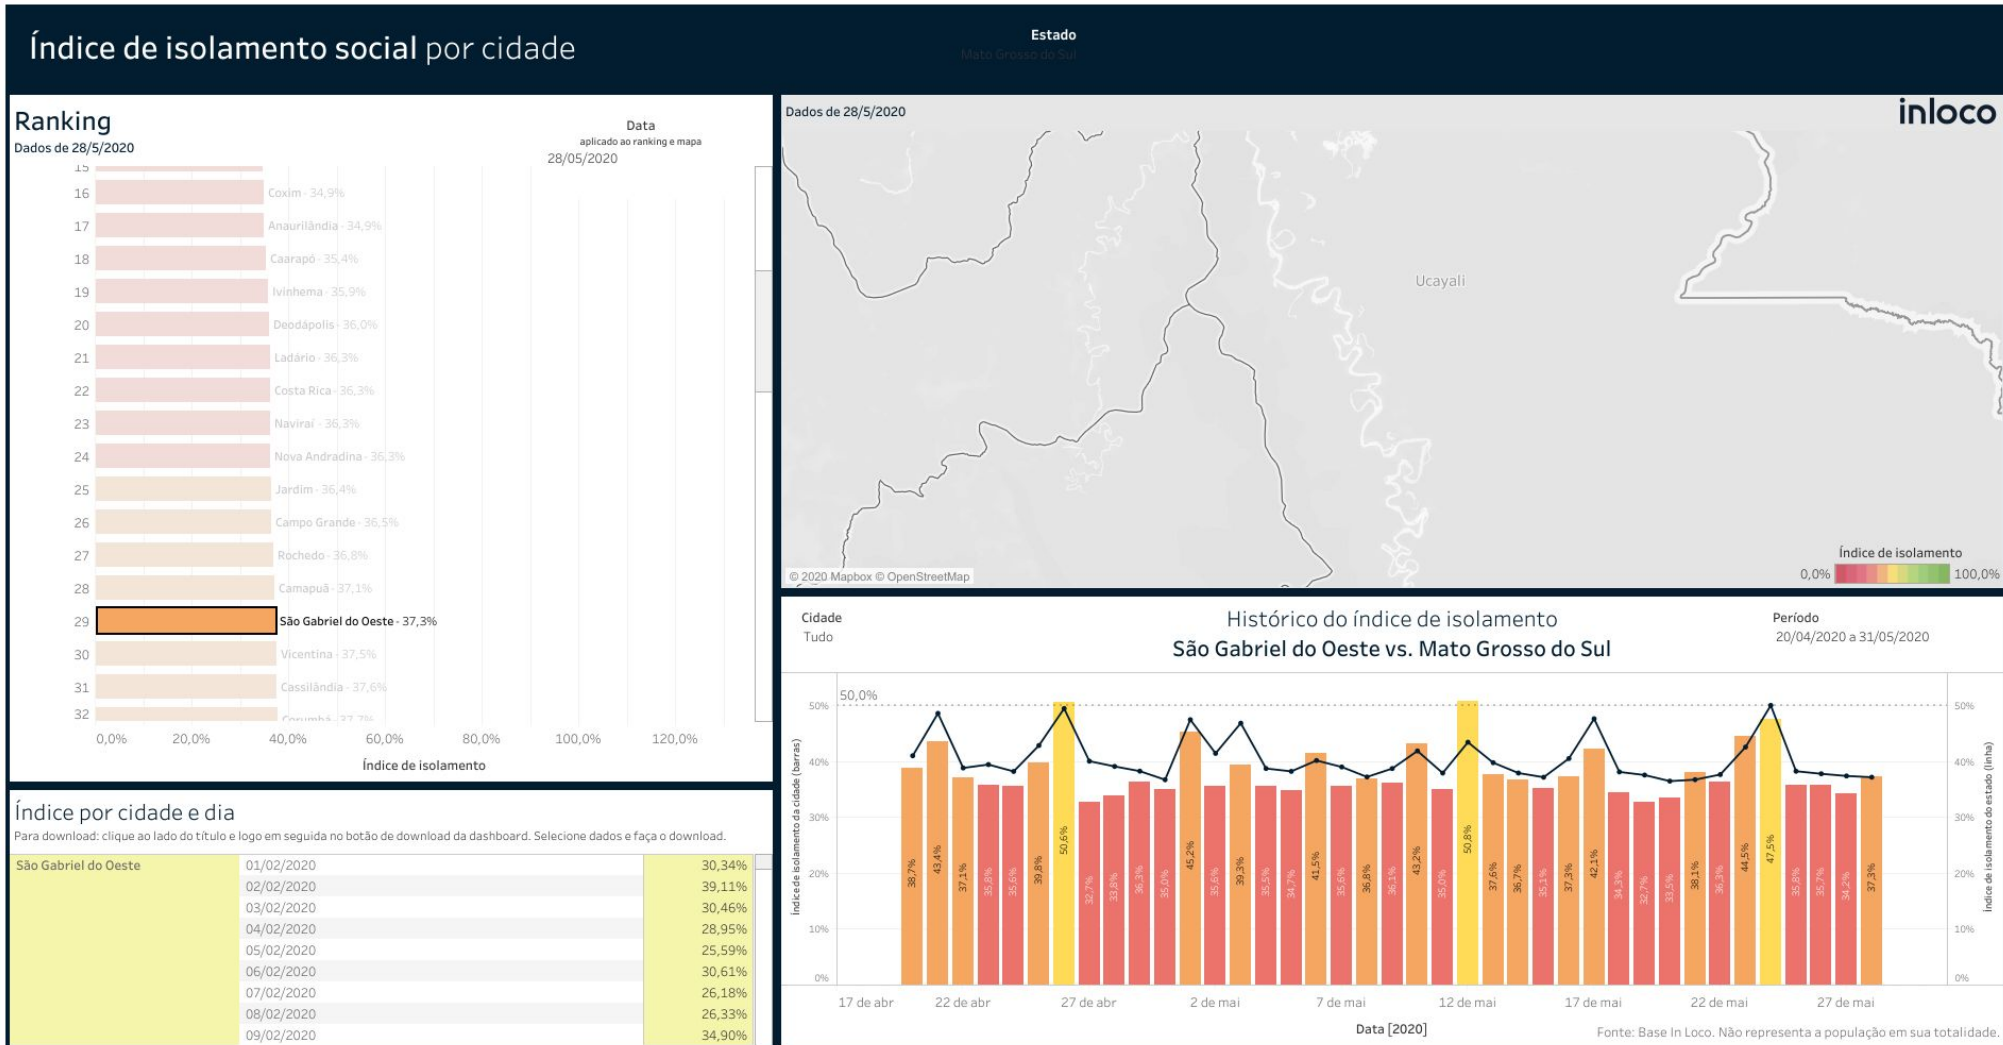

Índice de Isolamento Social :: Jaraguari

Índice de Isolamento Social :: Jardim

Índice de Isolamento Social :: Maracaju

▶ Índice de Isolamento Social :: Miranda

Índice de Isolamento Social :: Nioaque

Índice de Isolamento Social :: Nova Alvorada do Sul

▶ Índice de Isolamento Social :: Pedro Gomes

Índice de Isolamento Social :: Porto Murtinho

Índice de Isolamento Social :: Ribas do Rio Pardo

Índice de Isolamento Social :: Rio Negro

Índice de isolamento social por cidade

Ranking

Dados de 28/5/2020

Índice por cidade e dia

Para download: clique ao lado do título e logo em seguida no botão de download da dashboard. Seleccione dados e faça o download.

Cidade	Data	Índice de Isolamento
Rio Negro	01/02/2020	32,43%
	02/02/2020	40,00%
	03/02/2020	21,62%
	04/02/2020	26,83%
	05/02/2020	28,21%
	06/02/2020	22,50%
	07/02/2020	6,90%
	08/02/2020	34,29%
	09/02/2020	29,03%

Índice de Isolamento Social :: Rio Verde de Mato Grosso

Índice de Isolamento Social :: Rochedo

Índice de Isolamento Social :: São Gabriel do Oeste

Índice de Isolamento Social :: Sidrolândia

Índice de Isolamento Social :: Sonora