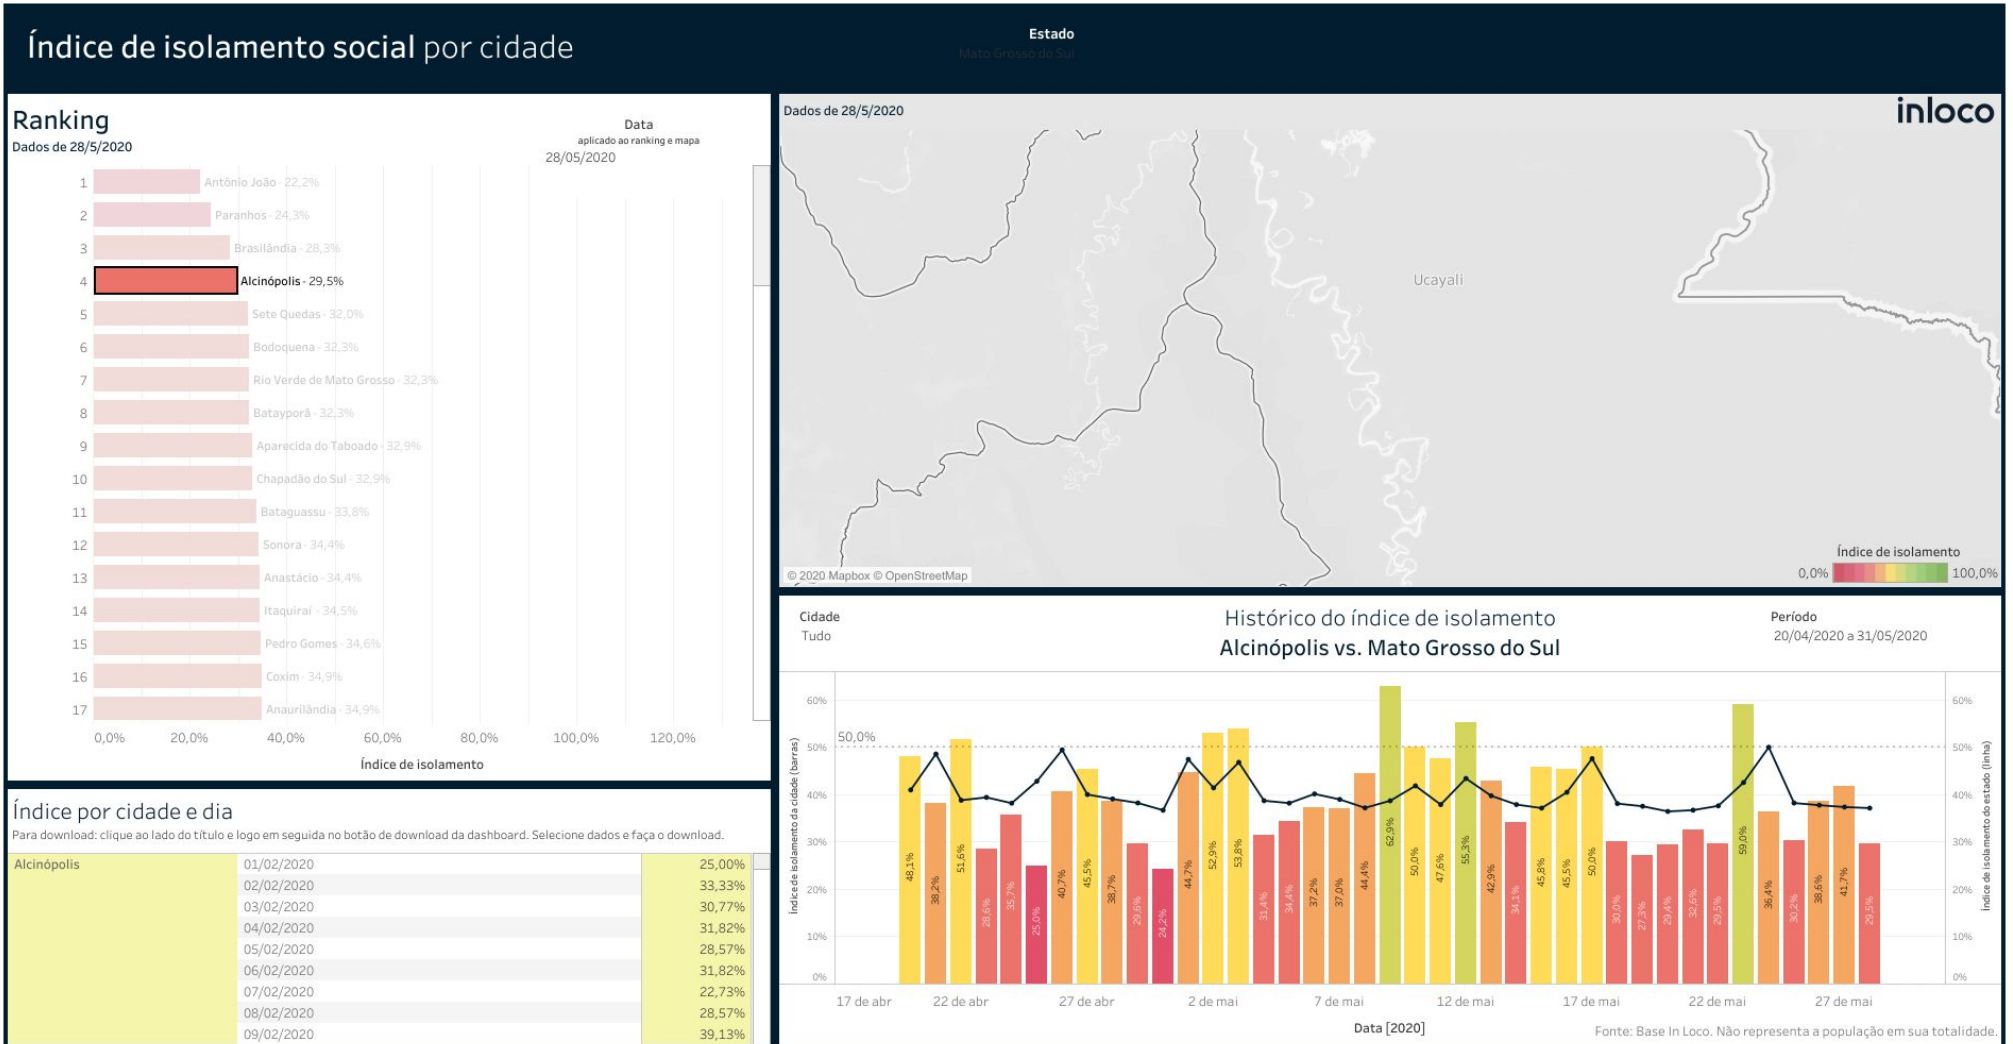

$$\text{Taxa de incidência} = \frac{\text{Número de casos confirmados}}{\text{População}} \times 100 \text{ mil}$$

Os dados de isolamento social a nível municipal são fornecidos pela empresa *Inloco* e não representam a população em sua totalidade, mas uma amostra dela.

Os dados publicados a partir de 19/05/2020, tem como fonte de dados os sistemas de informações oficiais SIVEP GRIPE e E-SUS VE. Os dados informados são alimentados pelos municípios.

► COVID-19 na Macrorregião de Campo Grande

 Casos notificados

 Casos confirmados

► COVID-19 na Macrorregião de Campo Grande

Município	População	Casos Notificados	Casos Confirmados	Incidência de Casos Confirmados / 100 Mil Habitantes	Óbitos
Alcinópolis	5.343	4	1	18,7	-
Anastácio	25.135	18	1	4,0	-
Aquidauana	47.871	35	-	-	-
Bandeirantes	6.788	18	-	-	-
Bela Vista	24.629	15	2	8,1	-
Bodoquena	7.875	6	-	-	-
Bonito	21.976	113	45	204,8	-
Camapuã	13.711	20	2	14,6	-
Campo Grande	895.982	4.703	278	31,0	6
Caracol	6.116	4	-	-	-
Chapadão do Sul	25.218	99	11	43,6	-
Corguinho	5.947	3	-	-	-
Costa Rica	20.823	38	-	-	-
Coxim	33.543	66	7	20,9	-
Dois Irmãos do Buriti	11.385	13	-	-	-
Figueirão	3.051	1	-	-	-
Guia Lopes da Laguna	9.895	570	225	2273,9	-
Jaraguari	7.187	3	-	-	-
Jardim	26.097	189	32	122,6	-
Maracaju	47.083	32	1	2,1	-
Miranda	28.013	19	1	3,6	-
Nioaque	13.930	13	-	-	-
Nova Alvorada do Sul	21.882	25	1	4,6	-
Paraíso das Águas	5.555	23	3	54,0	-
Pedro Gomes	7.674	9	-	-	-
Porto Murtinho	17.131	25	-	-	-
Ribas do Rio Pardo	24.615	64	11	44,7	-
Rio Negro	4.831	4	-	-	-
Rio Verde de Mato Grosso	19.746	24	1	5,1	-
Rochedo	5.499	4	-	-	-
São Gabriel do Oeste	26.771	90	6	22,4	-
Sidrolândia	57.665	45	4	6,9	-
Sonora	19.274	25	13	67,4	-
Terenos	21.806	12	-	-	-

Índice de Isolamento Social :: Alcinópolis

Índice de Isolamento Social :: Anastácio

Índice de Isolamento Social :: Aquidauana

Índice de Isolamento Social :: Bandeirantes

Índice de Isolamento Social :: Bela Vista