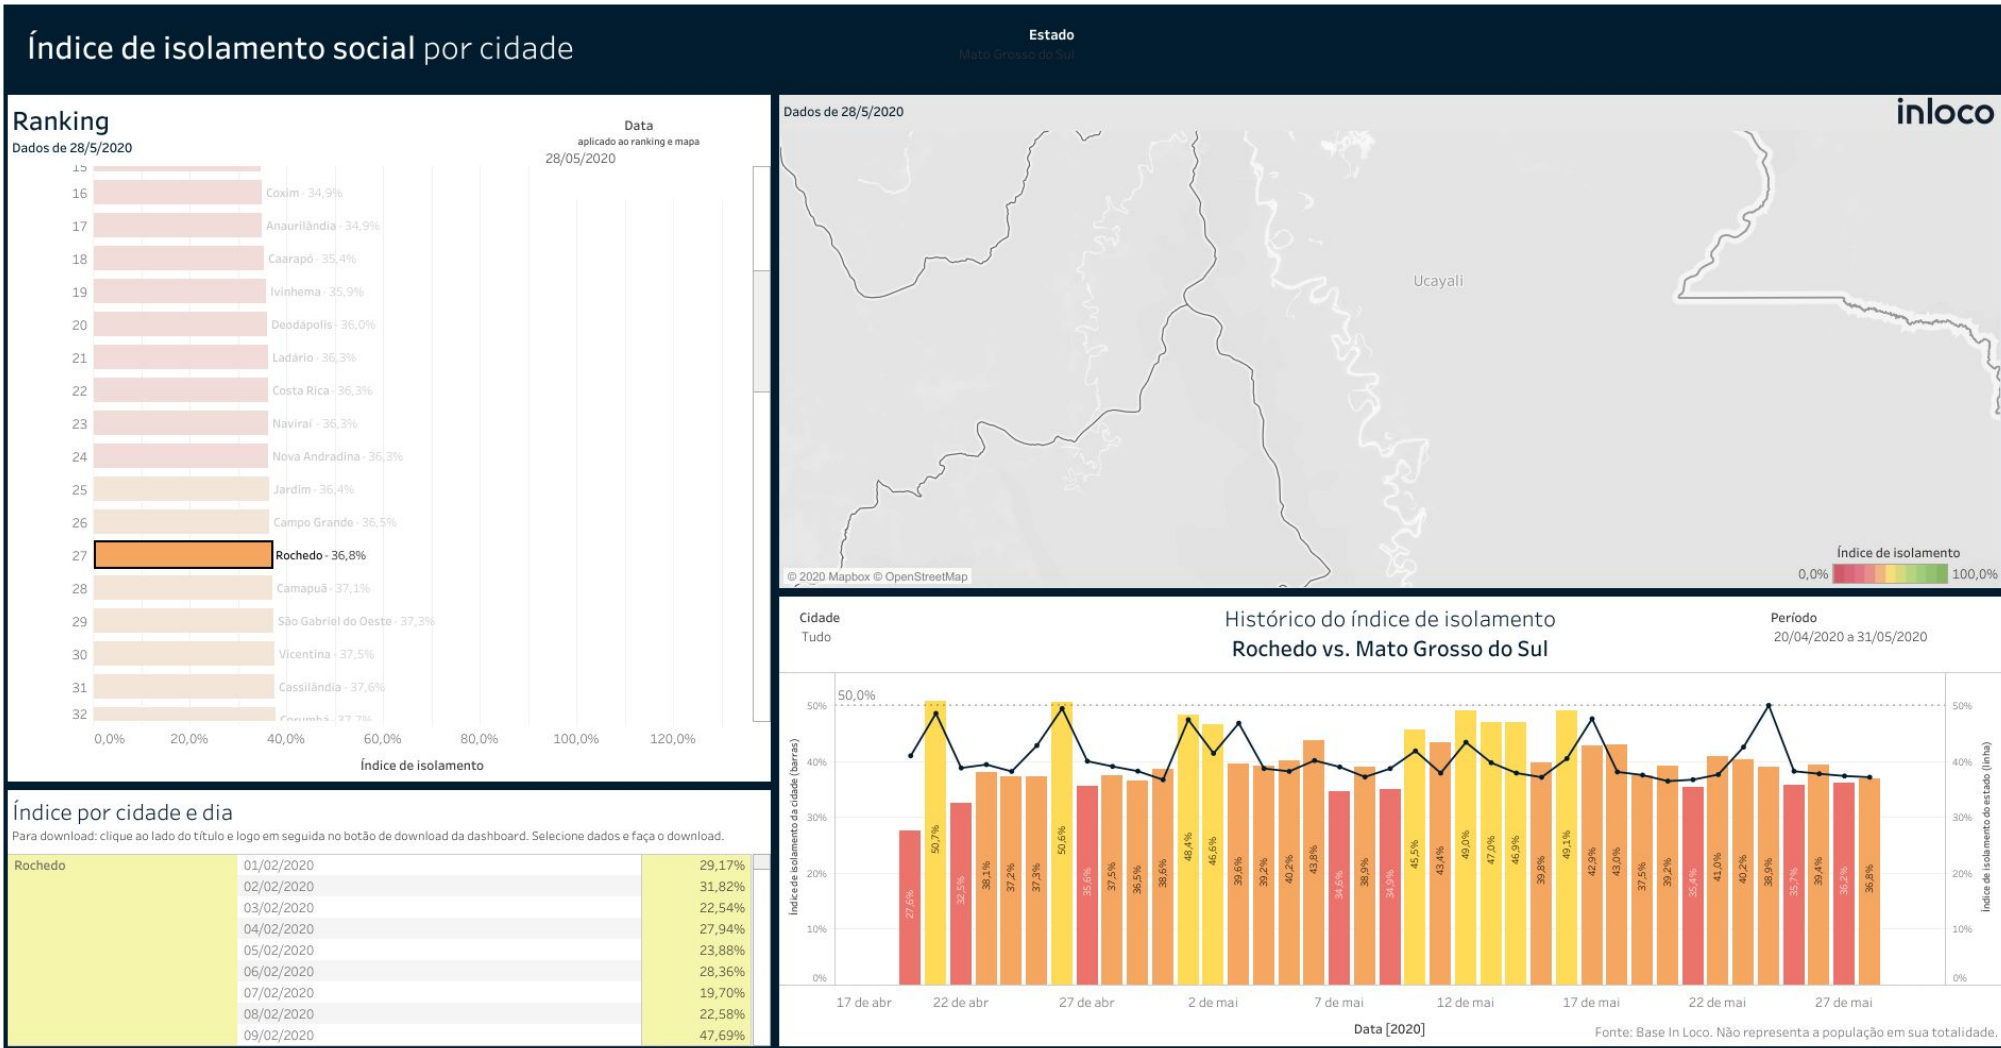

Índice de Isolamento Social :: Jaraguari

Índice de Isolamento Social :: Jardim

Índice de Isolamento Social :: Maracaju

▶ Índice de Isolamento Social :: Miranda

Índice de Isolamento Social :: Nioaque

Índice de Isolamento Social :: Nova Alvorada do Sul

▶ Índice de Isolamento Social :: Pedro Gomes

Índice de Isolamento Social :: Porto Murtinho

Índice de Isolamento Social :: Ribas do Rio Pardo

Índice de Isolamento Social :: Rio Negro

Índice de isolamento social por cidade

Ranking

Dados de 28/5/2020

Índice por cidade e dia

Para download: clique ao lado do título e logo em seguida no botão de download da dashboard. Seleccione dados e faça o download.

Cidade	Data	Índice de Isolamento
Rio Negro	01/02/2020	32,43%
	02/02/2020	40,00%
	03/02/2020	21,62%
	04/02/2020	26,83%
	05/02/2020	28,21%
	06/02/2020	22,50%
	07/02/2020	6,90%
	08/02/2020	34,29%
	09/02/2020	29,03%

Índice de Isolamento Social :: Rio Verde de Mato Grosso

Índice de Isolamento Social :: Rochedo

Índice de Isolamento Social :: São Gabriel do Oeste

Índice de Isolamento Social :: Sidrolândia

Índice de Isolamento Social :: Sonora