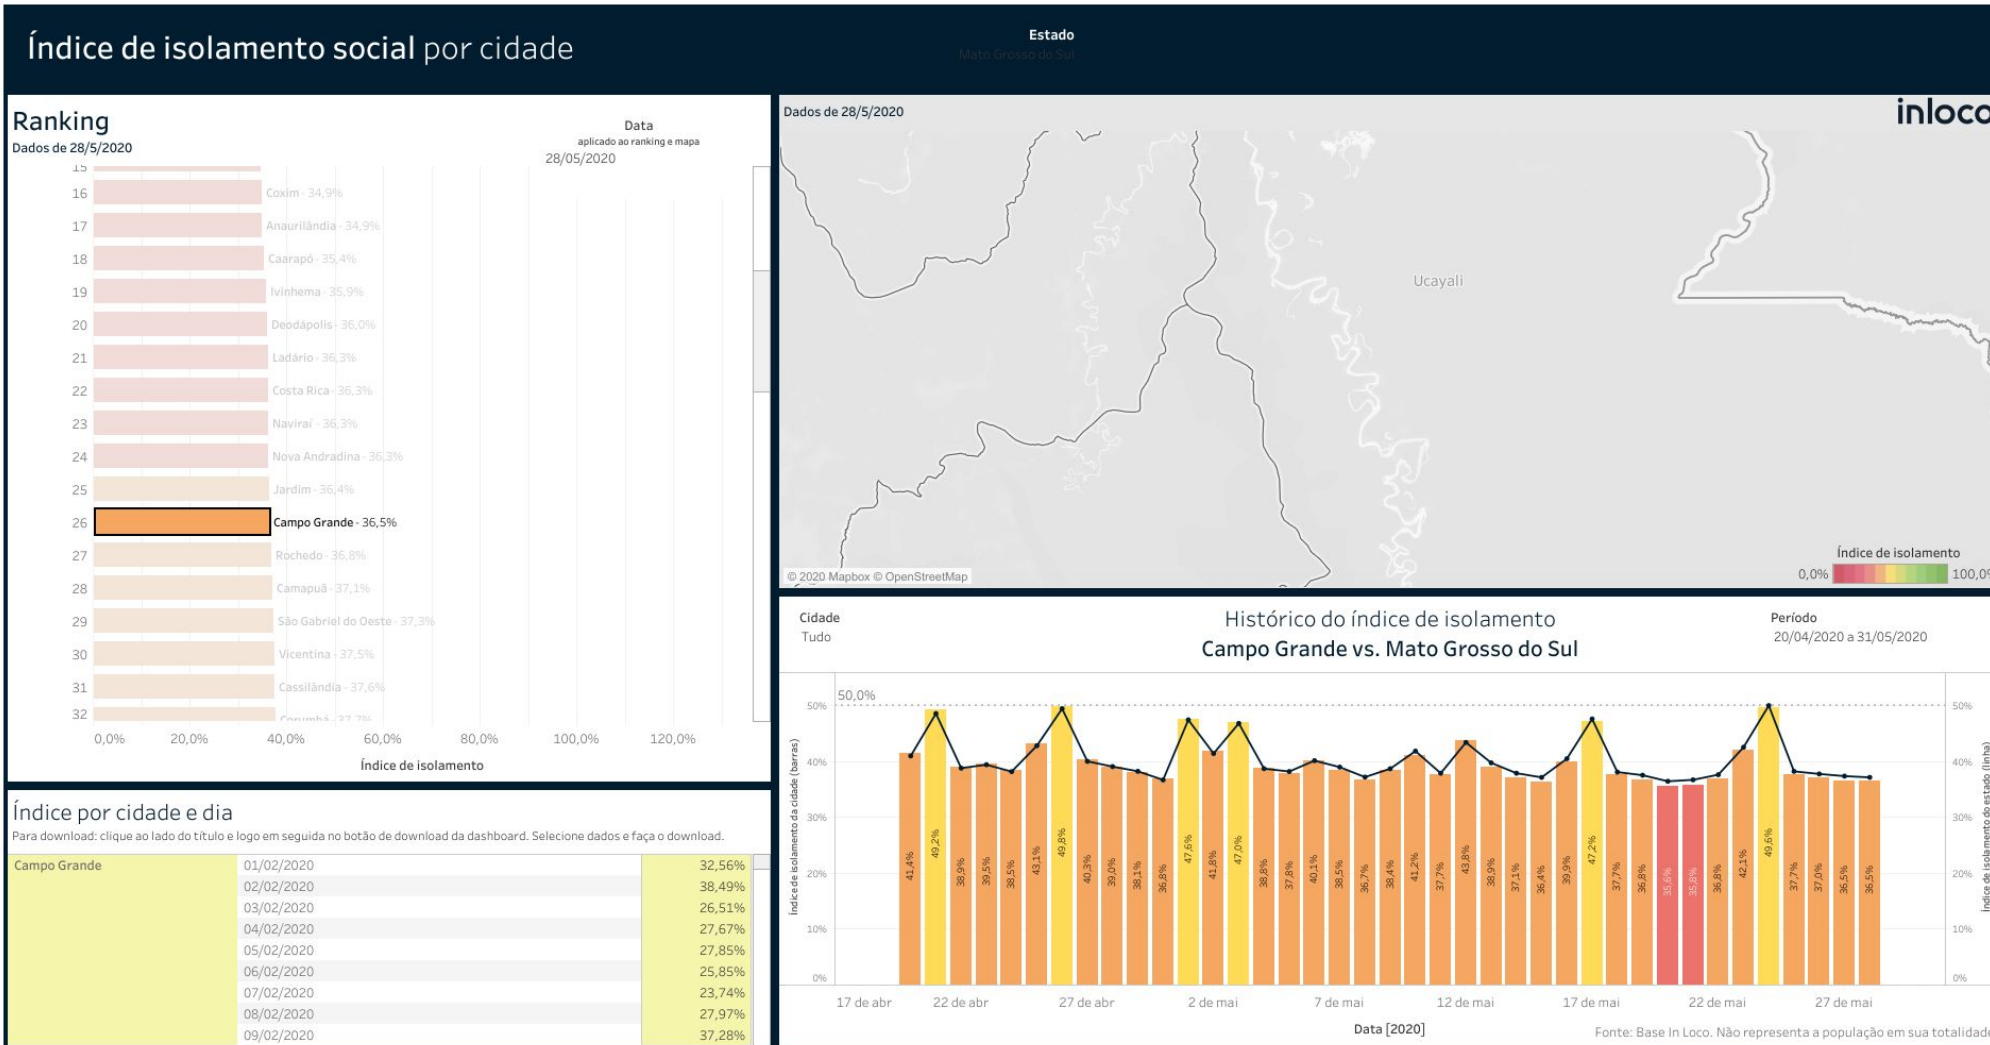

Índice de Isolamento Social :: Alcinópolis

Índice de Isolamento Social :: Anastácio

Índice de Isolamento Social :: Aquidauana

Índice de Isolamento Social :: Bandeirantes

Índice de Isolamento Social :: Bela Vista

Índice de Isolamento Social :: Bodoquena

Índice de Isolamento Social :: Bonito

▶ Índice de Isolamento Social :: Camapuã

Índice de Isolamento Social :: Campo Grande

Índice de Isolamento Social :: Caracol

Índice de Isolamento Social :: Chapadão do Sul

▶ Índice de Isolamento Social :: Corguinho

Índice de isolamento social por cidade

Ranking

Dados de 28/5/2020

Estado
Mato Grosso do Sul

Data
aplicado ao ranking e mapa
28/05/2020

Dados de 28/5/2020

Índice por cidade e dia