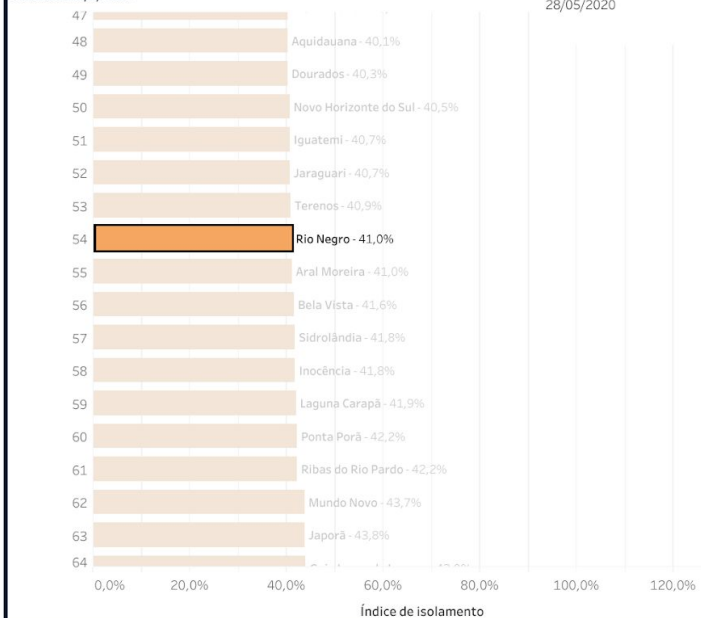

Índice de Isolamento Social :: Rio Negro

Índice de isolamento social por cidade

Ranking

Dados de 28/5/2020

Índice por cidade e dia

Cidade	Data	Índice de Isolamento
Rio Negro	01/02/2020	32,43%
	02/02/2020	40,00%
	03/02/2020	21,62%
	04/02/2020	26,83%
	05/02/2020	28,21%
	06/02/2020	22,50%
	07/02/2020	6,90%
	08/02/2020	34,29%
	09/02/2020	29,03%