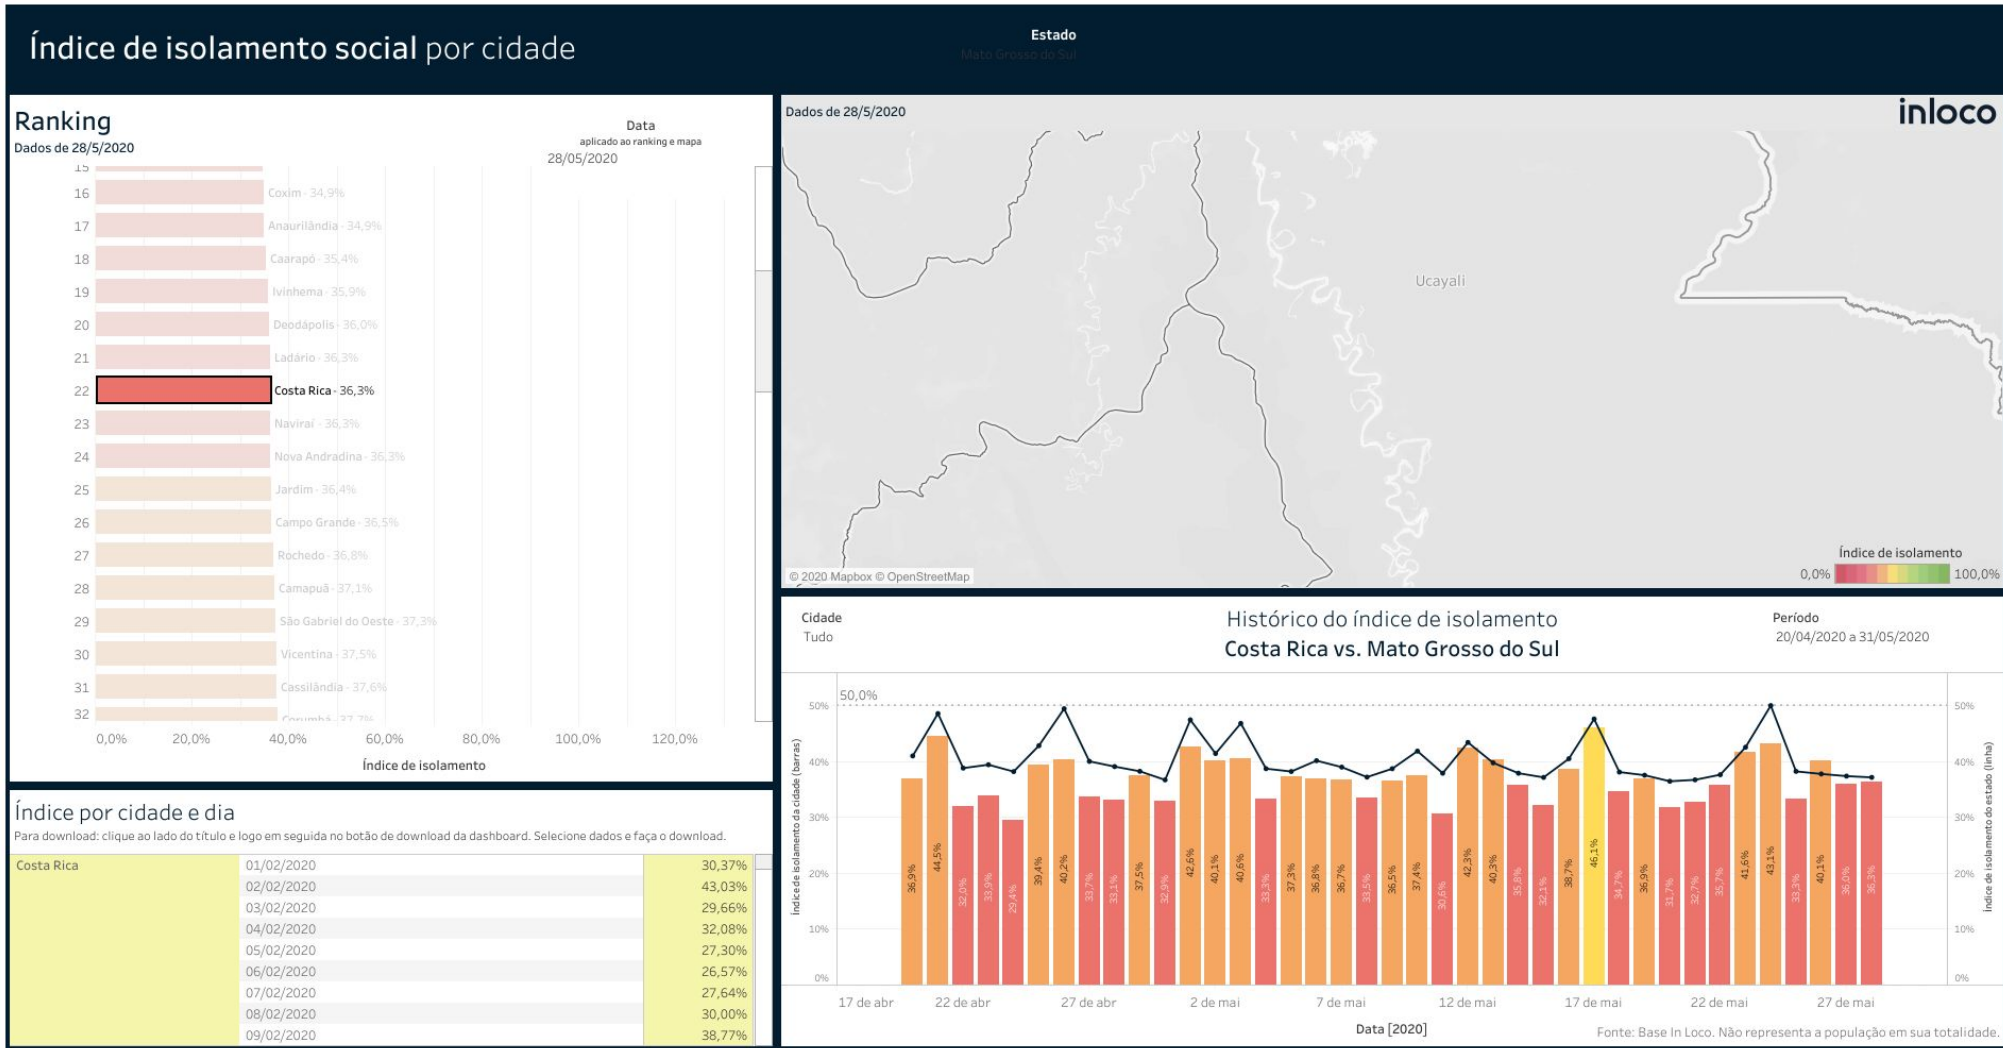

▶ Índice de Isolamento Social :: Costa Rica