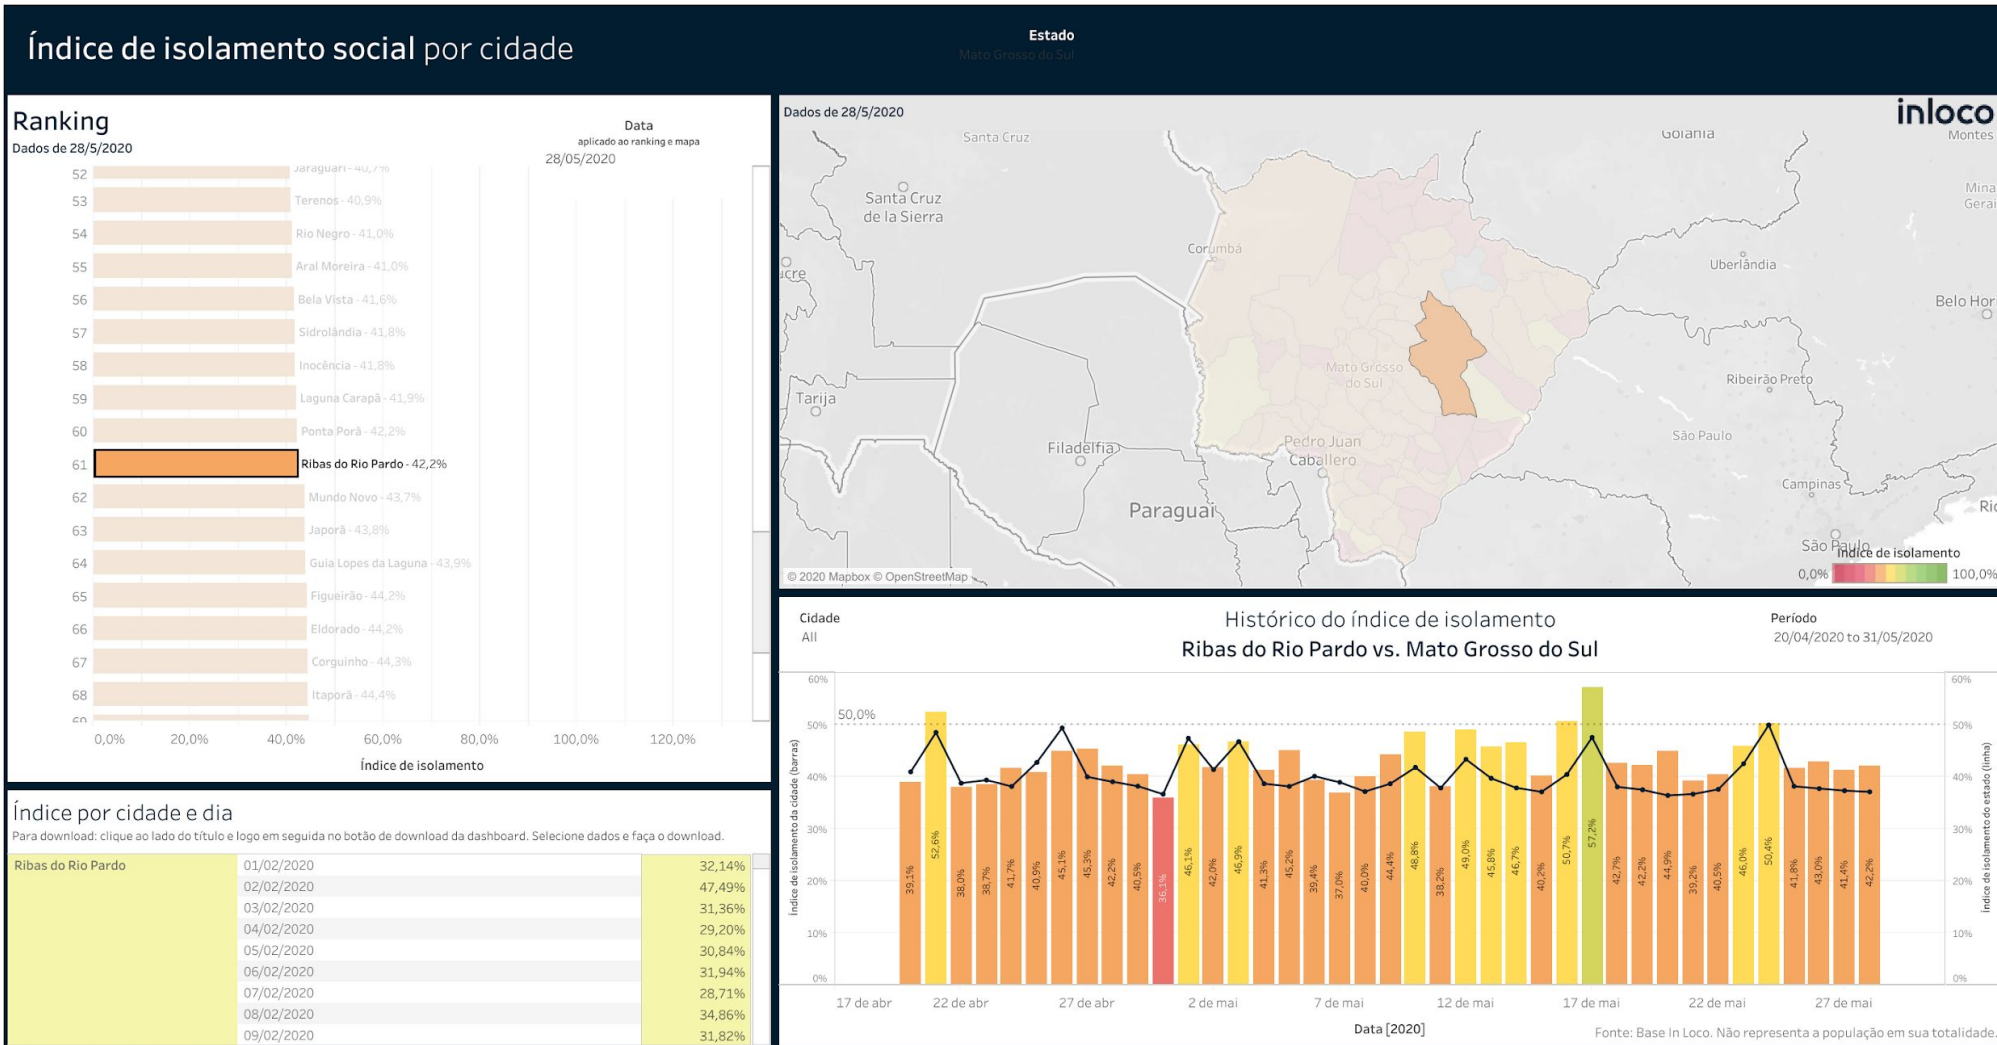

▶ Índice de Isolamento Social :: Corguinho

Índice de isolamento social por cidade

Ranking

Dados de 28/5/2020

Estado
Mato Grosso do Sul

Data
aplicado ao ranking e mapa
28/05/2020

Dados de 28/5/2020

Índice por cidade e dia

▶ Índice de Isolamento Social :: Costa Rica

Índice de Isolamento Social :: Coxim

Índice de Isolamento Social :: Dois Irmãos do Buriti

Índice de Isolamento Social :: Figueirão

Índice de Isolamento Social :: Guia Lopes da Laguna

Índice de Isolamento Social :: Jaraguari

Índice de Isolamento Social :: Jardim

Índice de Isolamento Social :: Maracaju

▶ Índice de Isolamento Social :: Miranda

Índice de Isolamento Social :: Nioaque

Índice de Isolamento Social :: Nova Alvorada do Sul

▶ Índice de Isolamento Social :: Pedro Gomes

Índice de Isolamento Social :: Porto Murtinho

Índice de Isolamento Social :: Ribas do Rio Pardo

Índice de Isolamento Social :: Rio Negro

Índice de isolamento social por cidade