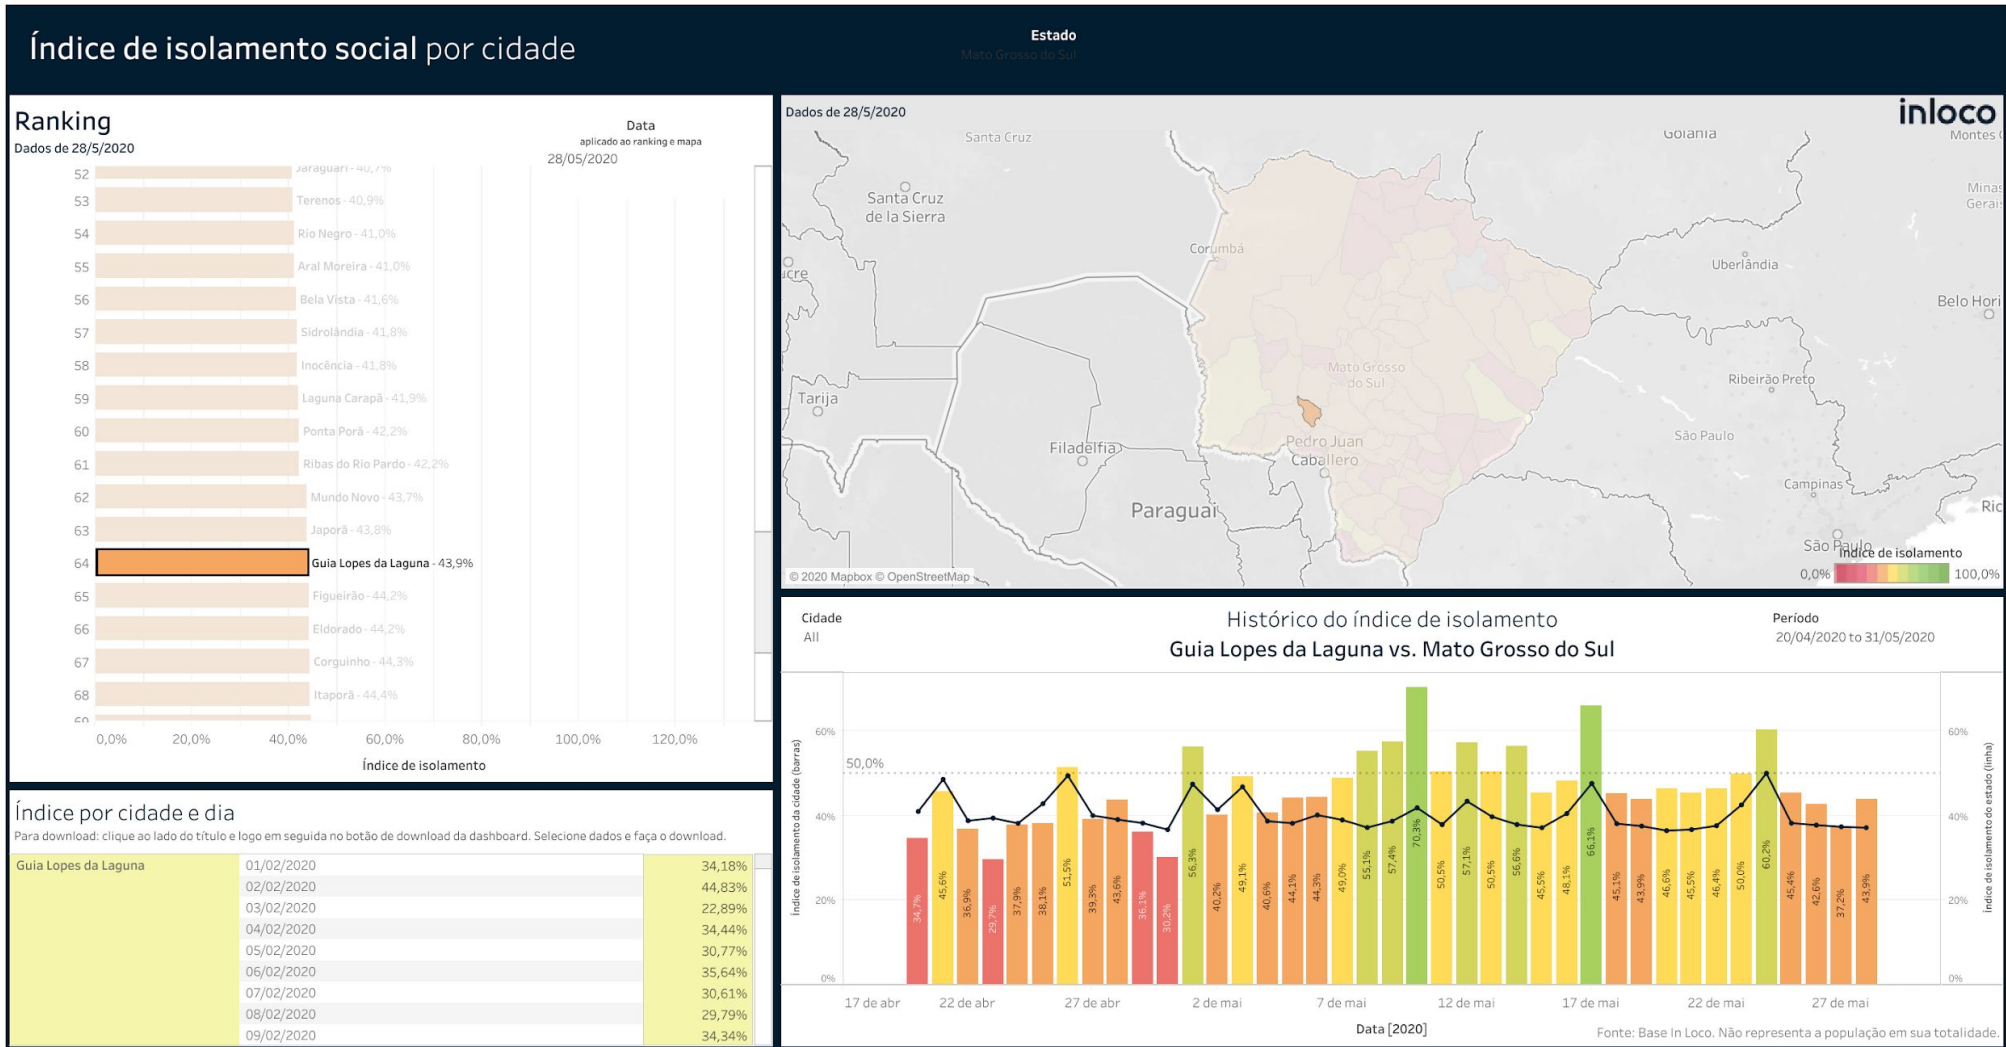

▶ Índice de Isolamento Social :: Corguinho

Índice de isolamento social por cidade

Ranking

Dados de 28/5/2020

Estado
Mato Grosso do Sul

Data
aplicado ao ranking e mapa
28/05/2020

Dados de 28/5/2020

Índice por cidade e dia

Para download: clique ao lado do título e logo em seguida no botão de download da dashboard. Seleccione dados e faça o download.

Cidade	Data	Índice de Isolamento
Corguinho	01/02/2020	33,93%
	02/02/2020	37,50%
	03/02/2020	24,44%
	04/02/2020	27,78%
	05/02/2020	24,49%
	06/02/2020	24,00%
	07/02/2020	22,64%
	08/02/2020	31,37%
	09/02/2020	33,96%

▶ Índice de Isolamento Social :: Costa Rica

Índice de Isolamento Social :: Coxim

Índice de Isolamento Social :: Dois Irmãos do Buriti

Índice de Isolamento Social :: Figueirão

Índice de Isolamento Social :: Guia Lopes da Laguna

Índice de Isolamento Social :: Jaraguari

Índice de Isolamento Social :: Jardim

Índice de Isolamento Social :: Maracaju

▶ Índice de Isolamento Social :: Miranda

Índice de Isolamento Social :: Nioaque

Índice de Isolamento Social :: Nova Alvorada do Sul