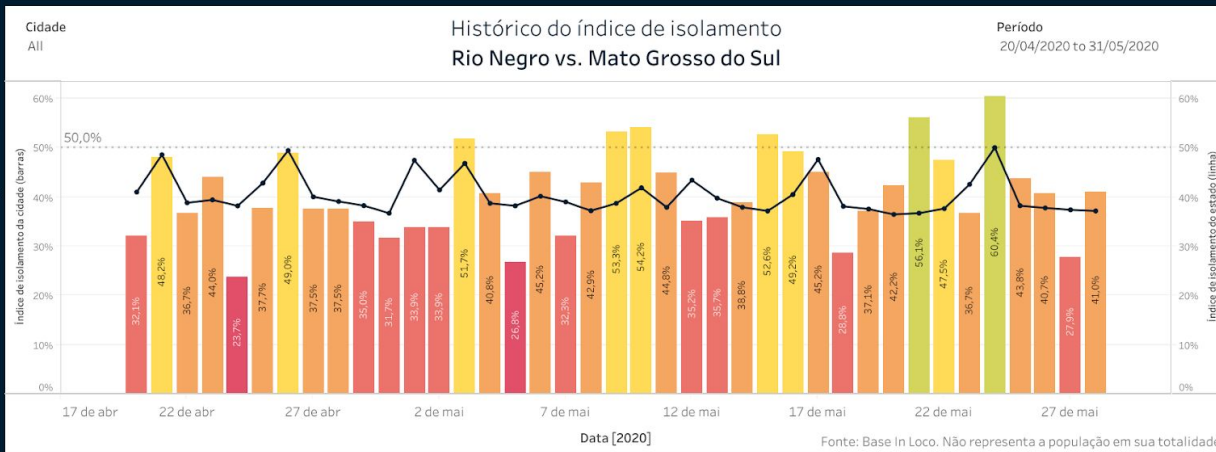

Índice de Isolamento Social :: Rio Negro

Índice de isolamento social por cidade

Ranking

Dados de 28/5/2020

Índice por cidade e dia

Cidade	Data	Índice de Isolamento
Rio Negro	01/02/2020	32,43%
	02/02/2020	40,00%
	03/02/2020	21,62%
	04/02/2020	26,83%
	05/02/2020	28,21%
	06/02/2020	22,50%
	07/02/2020	6,90%
	08/02/2020	34,29%
	09/02/2020	29,03%