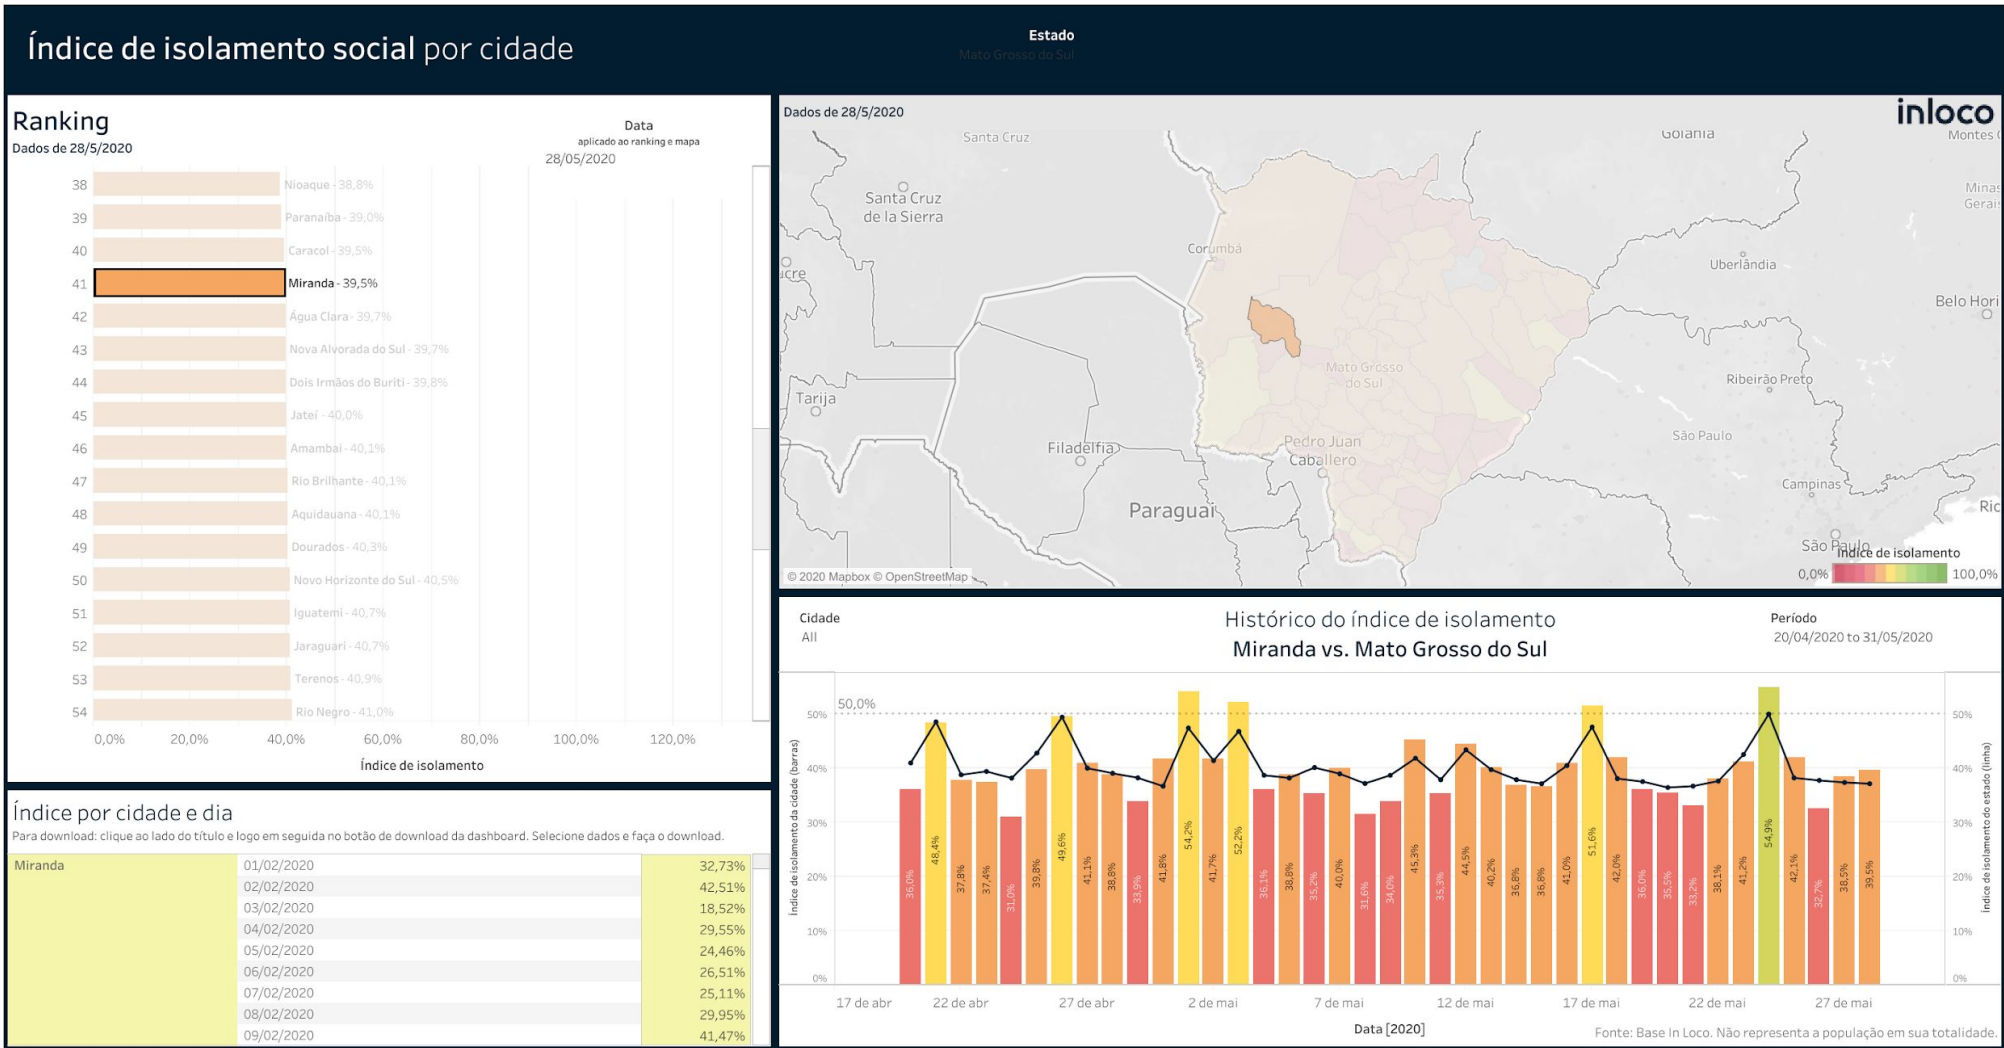

▶ Índice de Isolamento Social :: Corguinho

Índice de isolamento social por cidade

Ranking

Dados de 28/5/2020

Estado
Mato Grosso do Sul

Data
aplicado ao ranking e mapa
28/05/2020

Dados de 28/5/2020

Índice por cidade e dia

▶ Índice de Isolamento Social :: Costa Rica

Índice de Isolamento Social :: Coxim

Índice de Isolamento Social :: Dois Irmãos do Buriti

Índice de Isolamento Social :: Figueirão

Índice de Isolamento Social :: Guia Lopes da Laguna

Índice de Isolamento Social :: Jaraguari

Índice de Isolamento Social :: Jardim

Índice de Isolamento Social :: Maracaju

▶ Índice de Isolamento Social :: Miranda

Índice de Isolamento Social :: Nioaque

Índice de Isolamento Social :: Nova Alvorada do Sul

▶ Índice de Isolamento Social :: Pedro Gomes

Índice de Isolamento Social :: Porto Murtinho

Índice de Isolamento Social :: Ribas do Rio Pardo

Índice de Isolamento Social :: Rio Negro

Índice de isolamento social por cidade