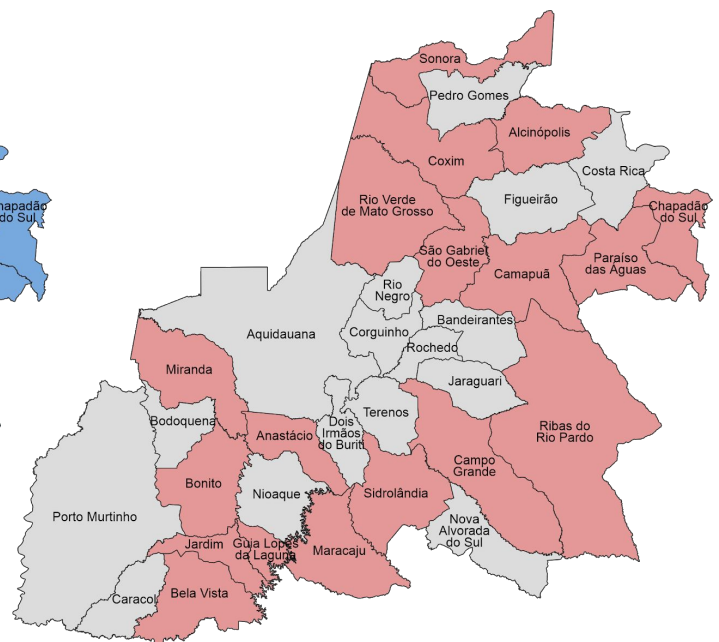

► COVID-19 na Macrorregião de Campo Grande

Casos notificados

Casos confirmados

► COVID-19 na Macrorregião de Campo Grande

Município	População	Casos Notificados	Casos Confirmados	Incidência de Casos Confirmados / 100 Mil Habitantes	Óbitos
Alcinópolis	5.343	4	1	18,7	-
Anastácio	25.135	18	1	4,0	-
Aquidauana	47.871	35	-	-	-
Bandeirantes	6.788	18	-	-	-
Bela Vista	24.629	15	2	8,1	-
Bodoquena	7.875	6	-	-	-
Bonito	21.976	113	45	204,8	-
Camapuã	13.711	20	2	14,6	-
Campo Grande	895.982	4.703	278	31,0	6
Caracol	6.116	4	-	-	-
Chapadão do Sul	25.218	99	11	43,6	-
Corguinho	5.947	3	-	-	-
Costa Rica	20.823	38	-	-	-
Coxim	33.543	66	7	20,9	-
Dois Irmãos do Buriti	11.385	13	-	-	-
Figueirão	3.051	1	-	-	-
Guia Lopes da Laguna	9.895	570	225	2273,9	-
Jaraguari	7.187	3	-	-	-
Jardim	26.097	189	32	122,6	-
Maracaju	47.083	32	1	2,1	-
Miranda	28.013	19	1	3,6	-
Nioaque	13.930	13	-	-	-
Nova Alvorada do Sul	21.882	25	1	4,6	-
Paraíso das Águas	5.555	23	3	54,0	-
Pedro Gomes	7.674	9	-	-	-
Porto Murtinho	17.131	25	-	-	-
Ribas do Rio Pardo	24.615	64	11	44,7	-
Rio Negro	4.831	4	-	-	-
Rio Verde de Mato Grosso	19.746	24	1	5,1	-
Rochedo	5.499	4	-	-	-
São Gabriel do Oeste	26.771	90	6	22,4	-
Sidrolândia	57.665	45	4	6,9	-
Sonora	19.274	25	13	67,4	-
Terenos	21.806	12	-	-	-