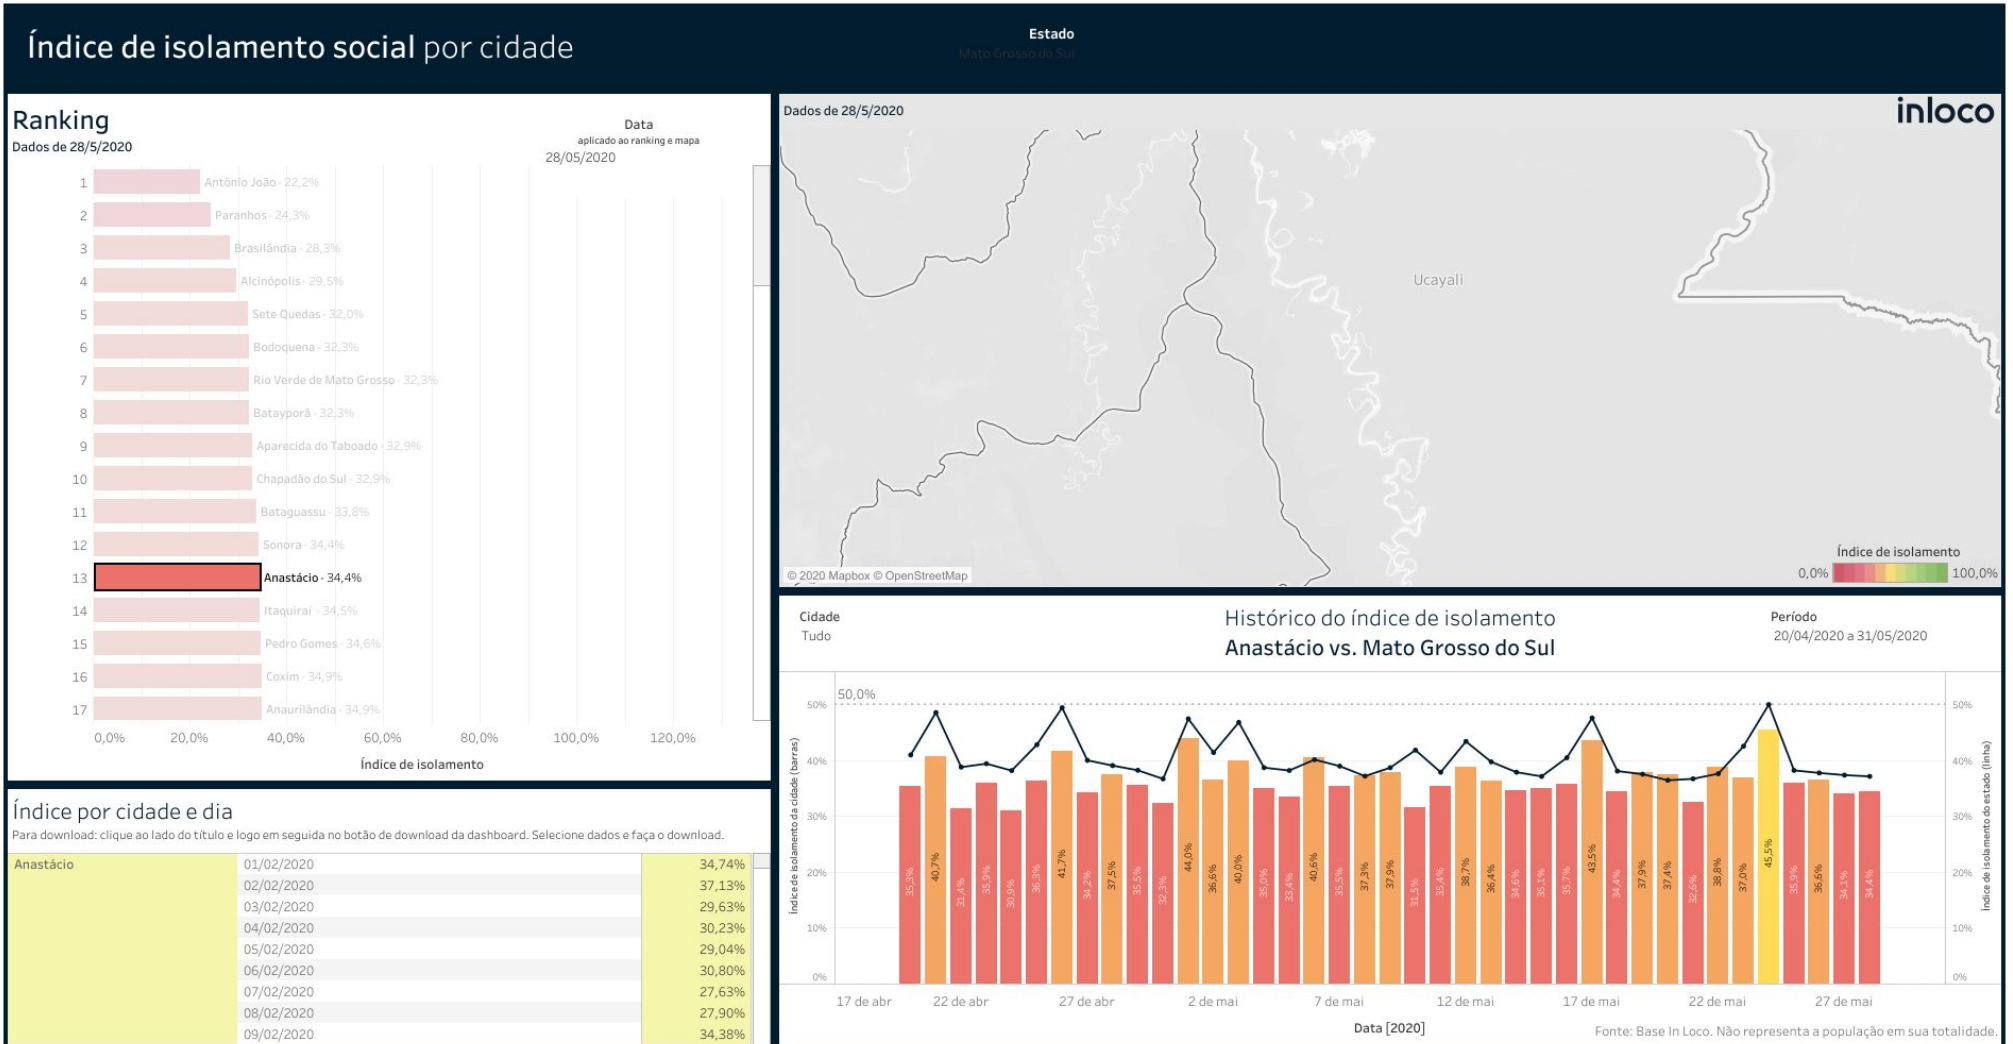

Os dados publicados a partir de 19/05/2020, tem como fonte de dados os sistemas de informações oficiais SIVEP GRIPE e E-SUS VE. Os dados informados são alimentados pelos municípios.

► COVID-19 na Macrorregião de Campo Grande

 Casos notificados

 Casos confirmados

► COVID-19 na Macrorregião de Campo Grande

Município	População	Casos Notificados	Casos Confirmados	Incidência de Casos Confirmados / 100 Mil Habitantes	Óbitos
Alcinópolis	5.343	4	1	18,7	-
Anastácio	25.135	18	1	4,0	-
Aquidauana	47.871	35	-	-	-
Bandeirantes	6.788	18	-	-	-
Bela Vista	24.629	15	2	8,1	-
Bodoquena	7.875	6	-	-	-
Bonito	21.976	113	45	204,8	-
Camapuã	13.711	20	2	14,6	-
Campo Grande	895.982	4.703	278	31,0	6
Caracol	6.116	4	-	-	-
Chapadão do Sul	25.218	99	11	43,6	-
Corguinho	5.947	3	-	-	-
Costa Rica	20.823	38	-	-	-
Coxim	33.543	66	7	20,9	-
Dois Irmãos do Buriti	11.385	13	-	-	-
Figueirão	3.051	1	-	-	-
Guia Lopes da Laguna	9.895	570	225	2273,9	-
Jaraguari	7.187	3	-	-	-
Jardim	26.097	189	32	122,6	-
Maracaju	47.083	32	1	2,1	-
Miranda	28.013	19	1	3,6	-
Nioaque	13.930	13	-	-	-
Nova Alvorada do Sul	21.882	25	1	4,6	-
Paraíso das Águas	5.555	23	3	54,0	-
Pedro Gomes	7.674	9	-	-	-
Porto Murtinho	17.131	25	-	-	-
Ribas do Rio Pardo	24.615	64	11	44,7	-
Rio Negro	4.831	4	-	-	-
Rio Verde de Mato Grosso	19.746	24	1	5,1	-
Rochedo	5.499	4	-	-	-
São Gabriel do Oeste	26.771	90	6	22,4	-
Sidrolândia	57.665	45	4	6,9	-
Sonora	19.274	25	13	67,4	-
Terenos	21.806	12	-	-	-

Índice de Isolamento Social :: Alcinópolis

Índice de Isolamento Social :: Anastácio

Índice de Isolamento Social :: Aquidauana

Índice de Isolamento Social :: Bandeirantes

Índice de Isolamento Social :: Bela Vista

▶ Índice de Isolamento Social :: Corguinho

Índice de isolamento social por cidade

Ranking

Dados de 28/5/2020

Estado
Mato Grosso do Sul

Data
aplicado ao ranking e mapa
28/05/2020

Dados de 28/5/2020

Índice por cidade e dia