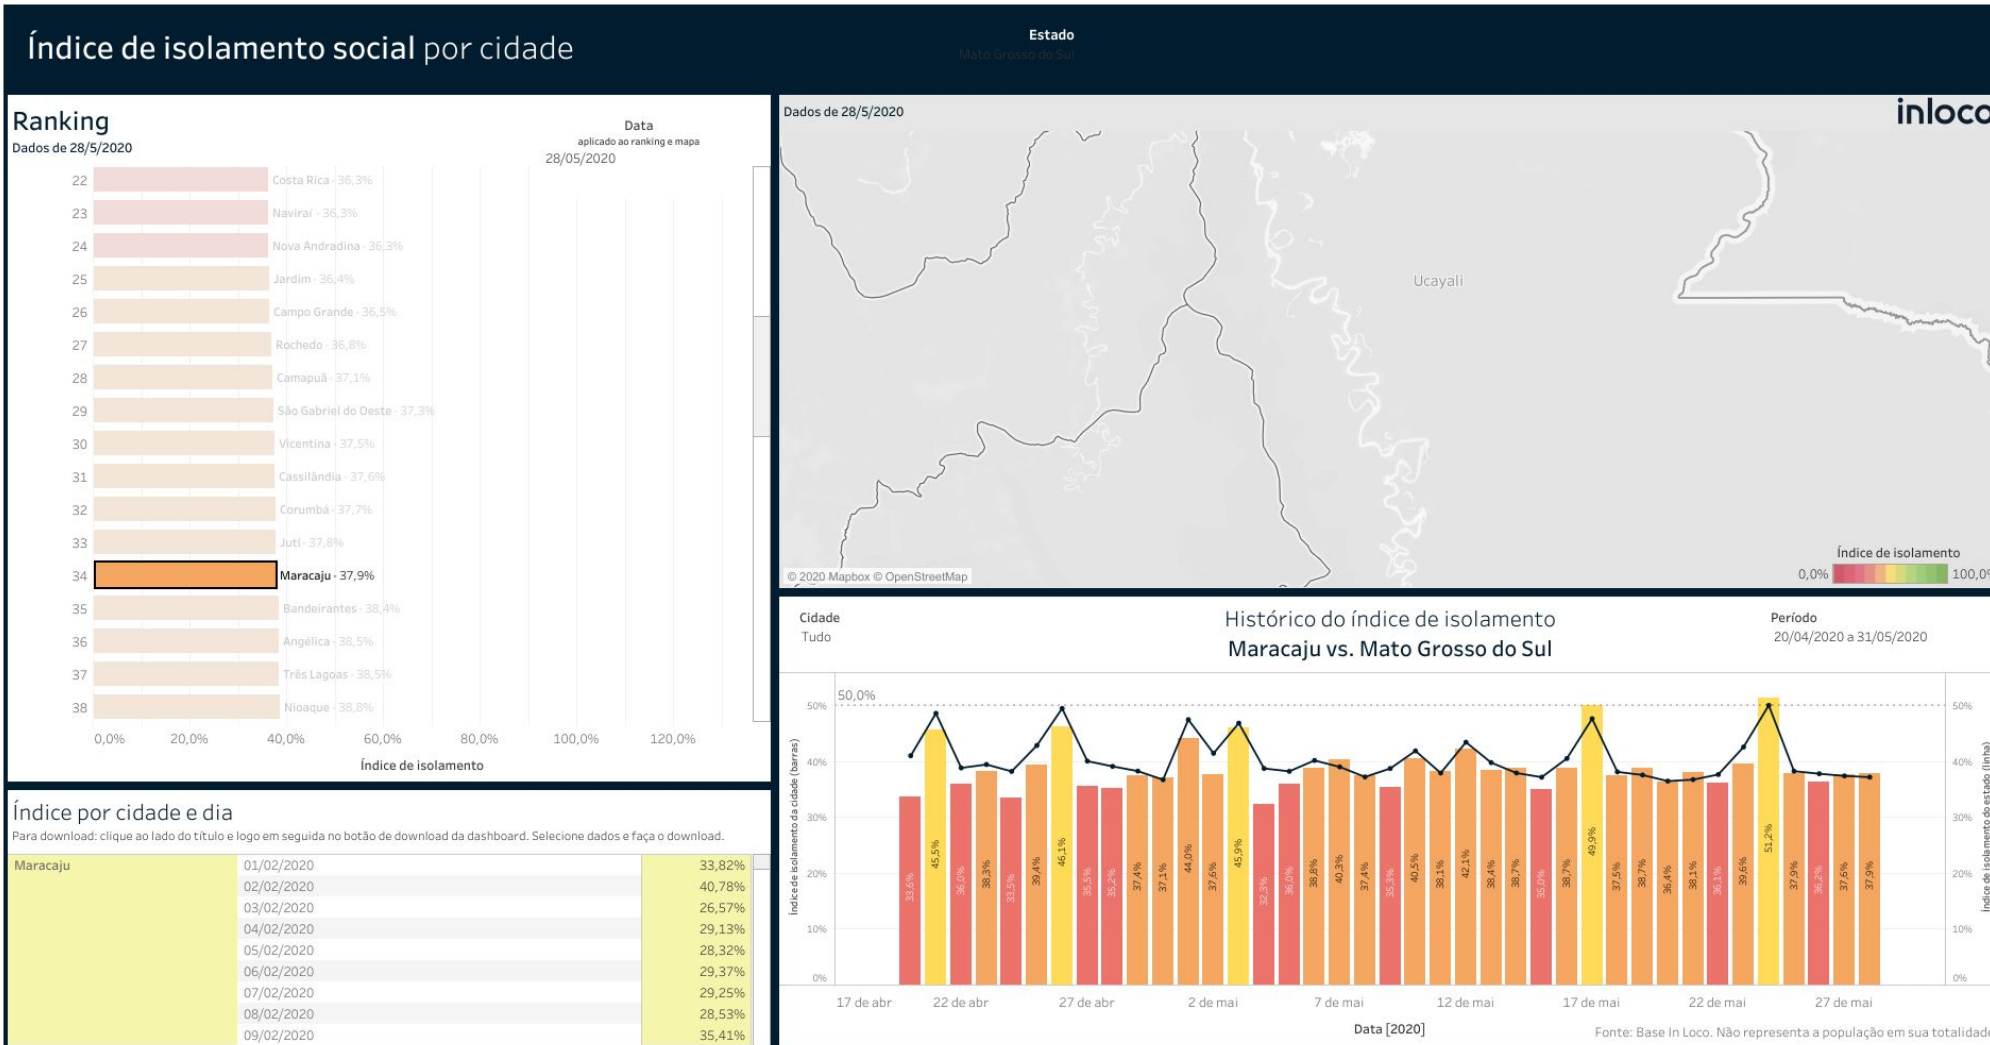

▶ Índice de Isolamento Social :: Corguinho

Índice de isolamento social por cidade

Ranking

Dados de 28/5/2020

Estado
Mato Grosso do Sul

Data
aplicado ao ranking e mapa
28/05/2020

Dados de 28/5/2020

Índice por cidade e dia

Para download: clique ao lado do título e logo em seguida no botão de download da dashboard. Seleccione dados e faça o download.

Cidade	Data	Índice de Isolamento
Corguinho	01/02/2020	33,93%
	02/02/2020	37,50%
	03/02/2020	24,44%
	04/02/2020	27,78%
	05/02/2020	24,49%
	06/02/2020	24,00%
	07/02/2020	22,64%
	08/02/2020	31,37%
	09/02/2020	33,96%

▶ Índice de Isolamento Social :: Costa Rica

Índice de Isolamento Social :: Coxim

Índice de Isolamento Social :: Dois Irmãos do Buriti

Índice de Isolamento Social :: Figueirão

Índice de Isolamento Social :: Guia Lopes da Laguna

Índice de Isolamento Social :: Jaraguari

Índice de Isolamento Social :: Jardim

Índice de Isolamento Social :: Maracaju

▶ Índice de Isolamento Social :: Miranda

Índice de Isolamento Social :: Nioaque

Índice de Isolamento Social :: Nova Alvorada do Sul