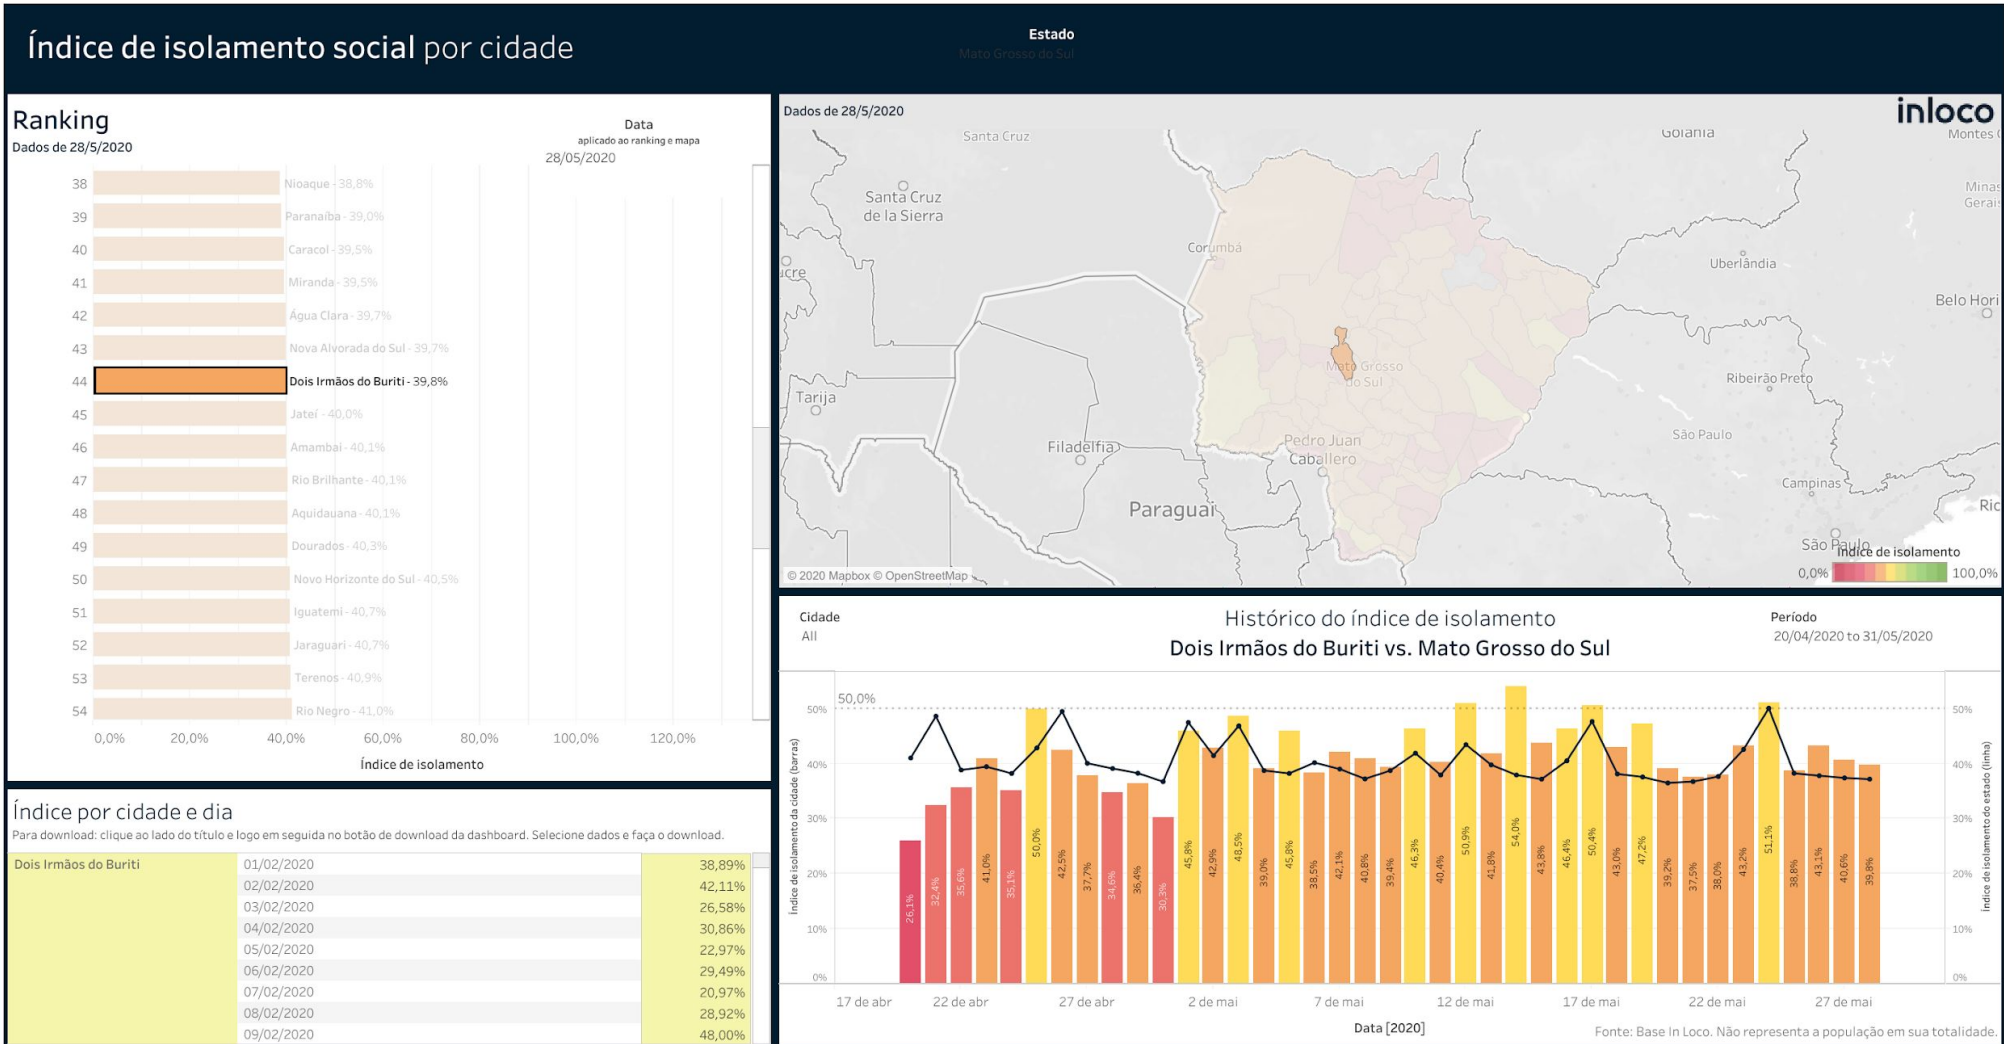

▶ Índice de Isolamento Social :: Corguinho

Índice de isolamento social por cidade

Ranking

Dados de 28/5/2020

Estado
Mato Grosso do Sul

Data
aplicado ao ranking e mapa
28/05/2020

Dados de 28/5/2020

Índice por cidade e dia

Para download: clique ao lado do título e logo em seguida no botão de download da dashboard. Seleccione dados e faça o download.

Cidade	Data	Índice de Isolamento
Corguinho	01/02/2020	33,93%
	02/02/2020	37,50%
	03/02/2020	24,44%
	04/02/2020	27,78%
	05/02/2020	24,49%
	06/02/2020	24,00%
	07/02/2020	22,64%
	08/02/2020	31,37%
	09/02/2020	33,96%

▶ Índice de Isolamento Social :: Costa Rica

Índice de Isolamento Social :: Coxim

Índice de Isolamento Social :: Dois Irmãos do Buriti

Índice de Isolamento Social :: Figueirão

Índice de Isolamento Social :: Guia Lopes da Laguna

Índice de Isolamento Social :: Jaraguari

Índice de Isolamento Social :: Jardim

Índice de Isolamento Social :: Maracaju

▶ Índice de Isolamento Social :: Miranda

Índice de Isolamento Social :: Nioaque

Índice de Isolamento Social :: Nova Alvorada do Sul