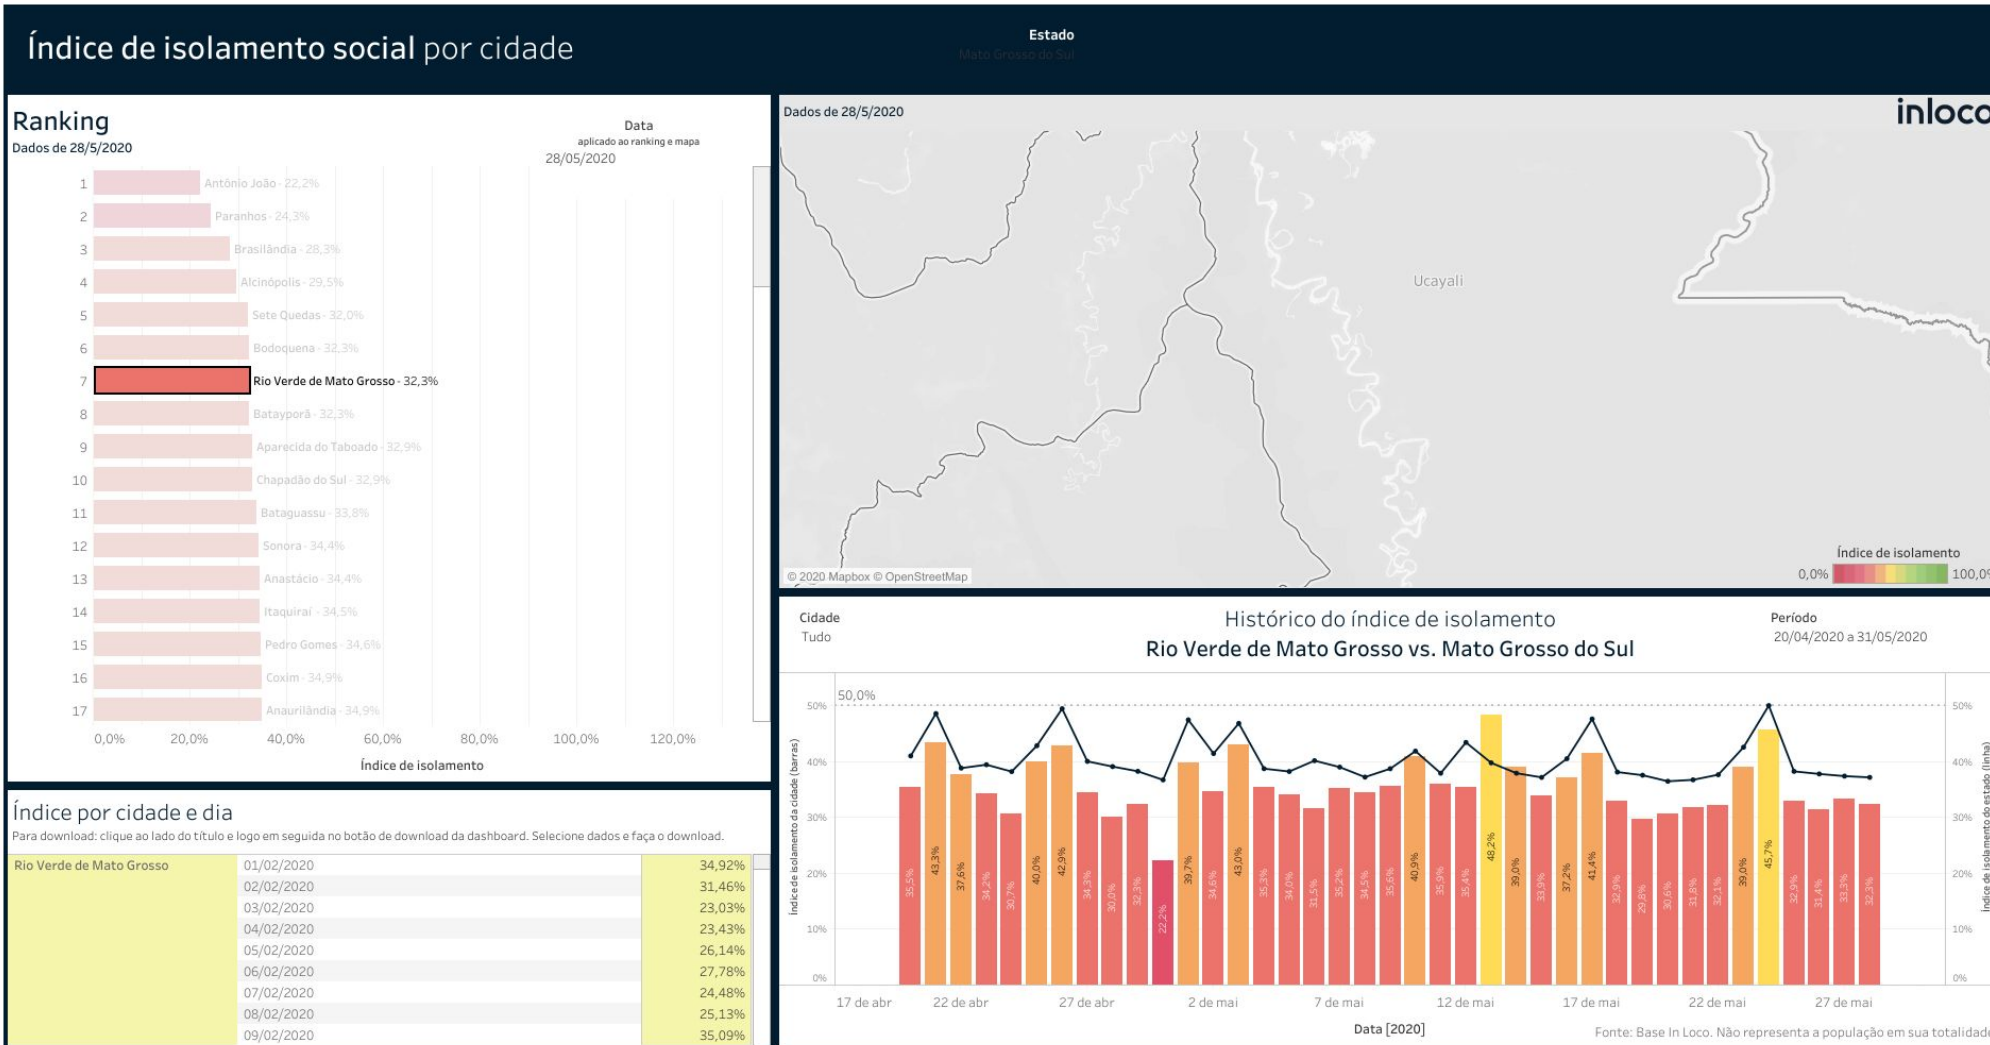

Índice de Isolamento Social :: Jaraguari

Índice de Isolamento Social :: Jardim

Índice de Isolamento Social :: Maracaju

▶ Índice de Isolamento Social :: Miranda

Índice de Isolamento Social :: Nioaque

Índice de Isolamento Social :: Nova Alvorada do Sul

▶ Índice de Isolamento Social :: Pedro Gomes

Índice de Isolamento Social :: Porto Murtinho

Índice de Isolamento Social :: Ribas do Rio Pardo

Índice de Isolamento Social :: Rio Negro

Índice de isolamento social por cidade

Ranking

Dados de 28/5/2020

Índice por cidade e dia

Para download: clique ao lado do título e logo em seguida no botão de download da dashboard. Seleccione dados e faça o download.

Cidade	Data	Índice de Isolamento
Rio Negro	01/02/2020	32,43%
	02/02/2020	40,00%
	03/02/2020	21,62%
	04/02/2020	26,83%
	05/02/2020	28,21%
	06/02/2020	22,50%
	07/02/2020	6,90%
	08/02/2020	34,29%
	09/02/2020	29,03%

Índice de Isolamento Social :: Rio Verde de Mato Grosso

Índice de Isolamento Social :: Rochedo

Índice de Isolamento Social :: São Gabriel do Oeste

Índice de Isolamento Social :: Sidrolândia

Índice de Isolamento Social :: Sonora