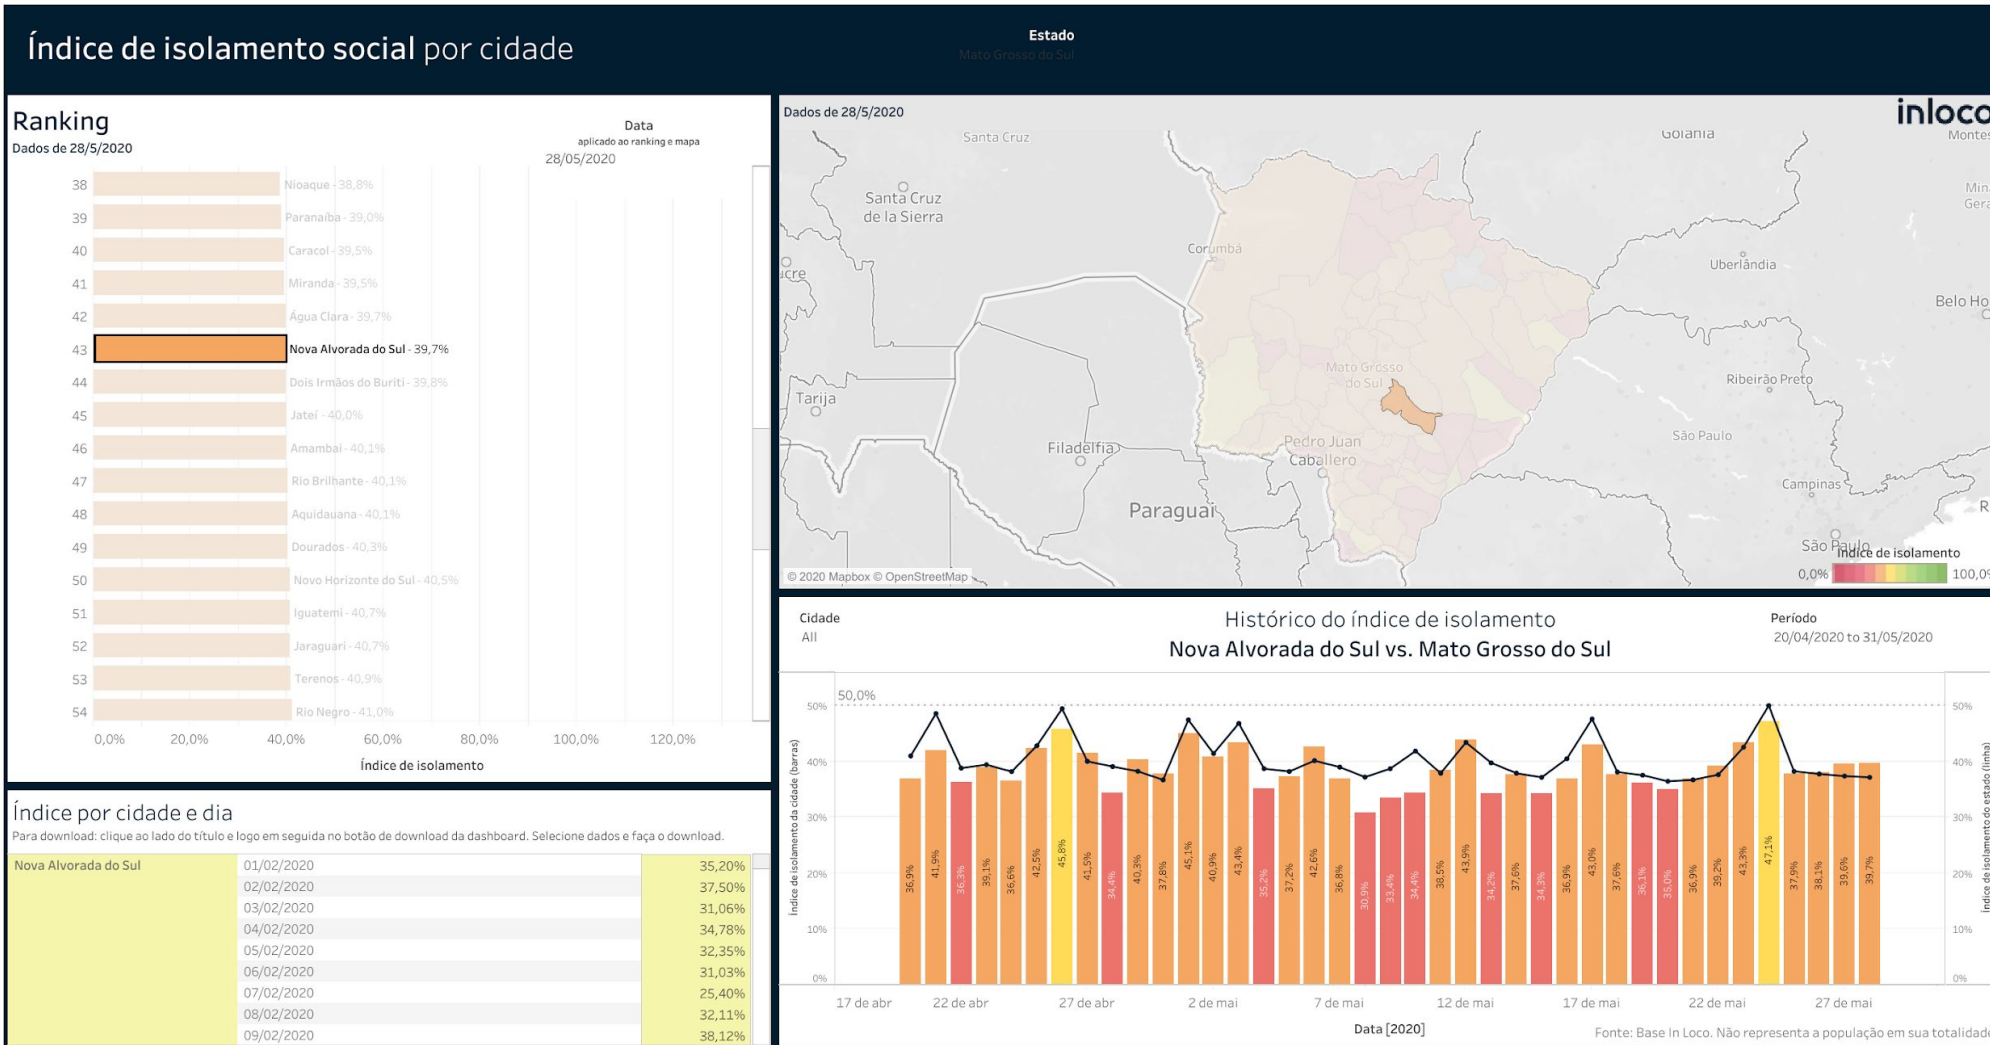

▶ Índice de Isolamento Social :: Corguinho

Índice de isolamento social por cidade

Ranking

Dados de 28/5/2020

Estado
Mato Grosso do Sul

Data
aplicado ao ranking e mapa
28/05/2020

Dados de 28/5/2020

Índice por cidade e dia

▶ Índice de Isolamento Social :: Costa Rica

Índice de Isolamento Social :: Coxim

Índice de Isolamento Social :: Dois Irmãos do Buriti

Índice de Isolamento Social :: Figueirão

Índice de Isolamento Social :: Guia Lopes da Laguna

Índice de Isolamento Social :: Jaraguari

Índice de Isolamento Social :: Jardim

Índice de Isolamento Social :: Maracaju

▶ Índice de Isolamento Social :: Miranda

Índice de Isolamento Social :: Nioaque

Índice de Isolamento Social :: Nova Alvorada do Sul

▶ Índice de Isolamento Social :: Pedro Gomes

Índice de Isolamento Social :: Porto Murtinho

Índice de Isolamento Social :: Ribas do Rio Pardo

Índice de Isolamento Social :: Rio Negro

Índice de isolamento social por cidade