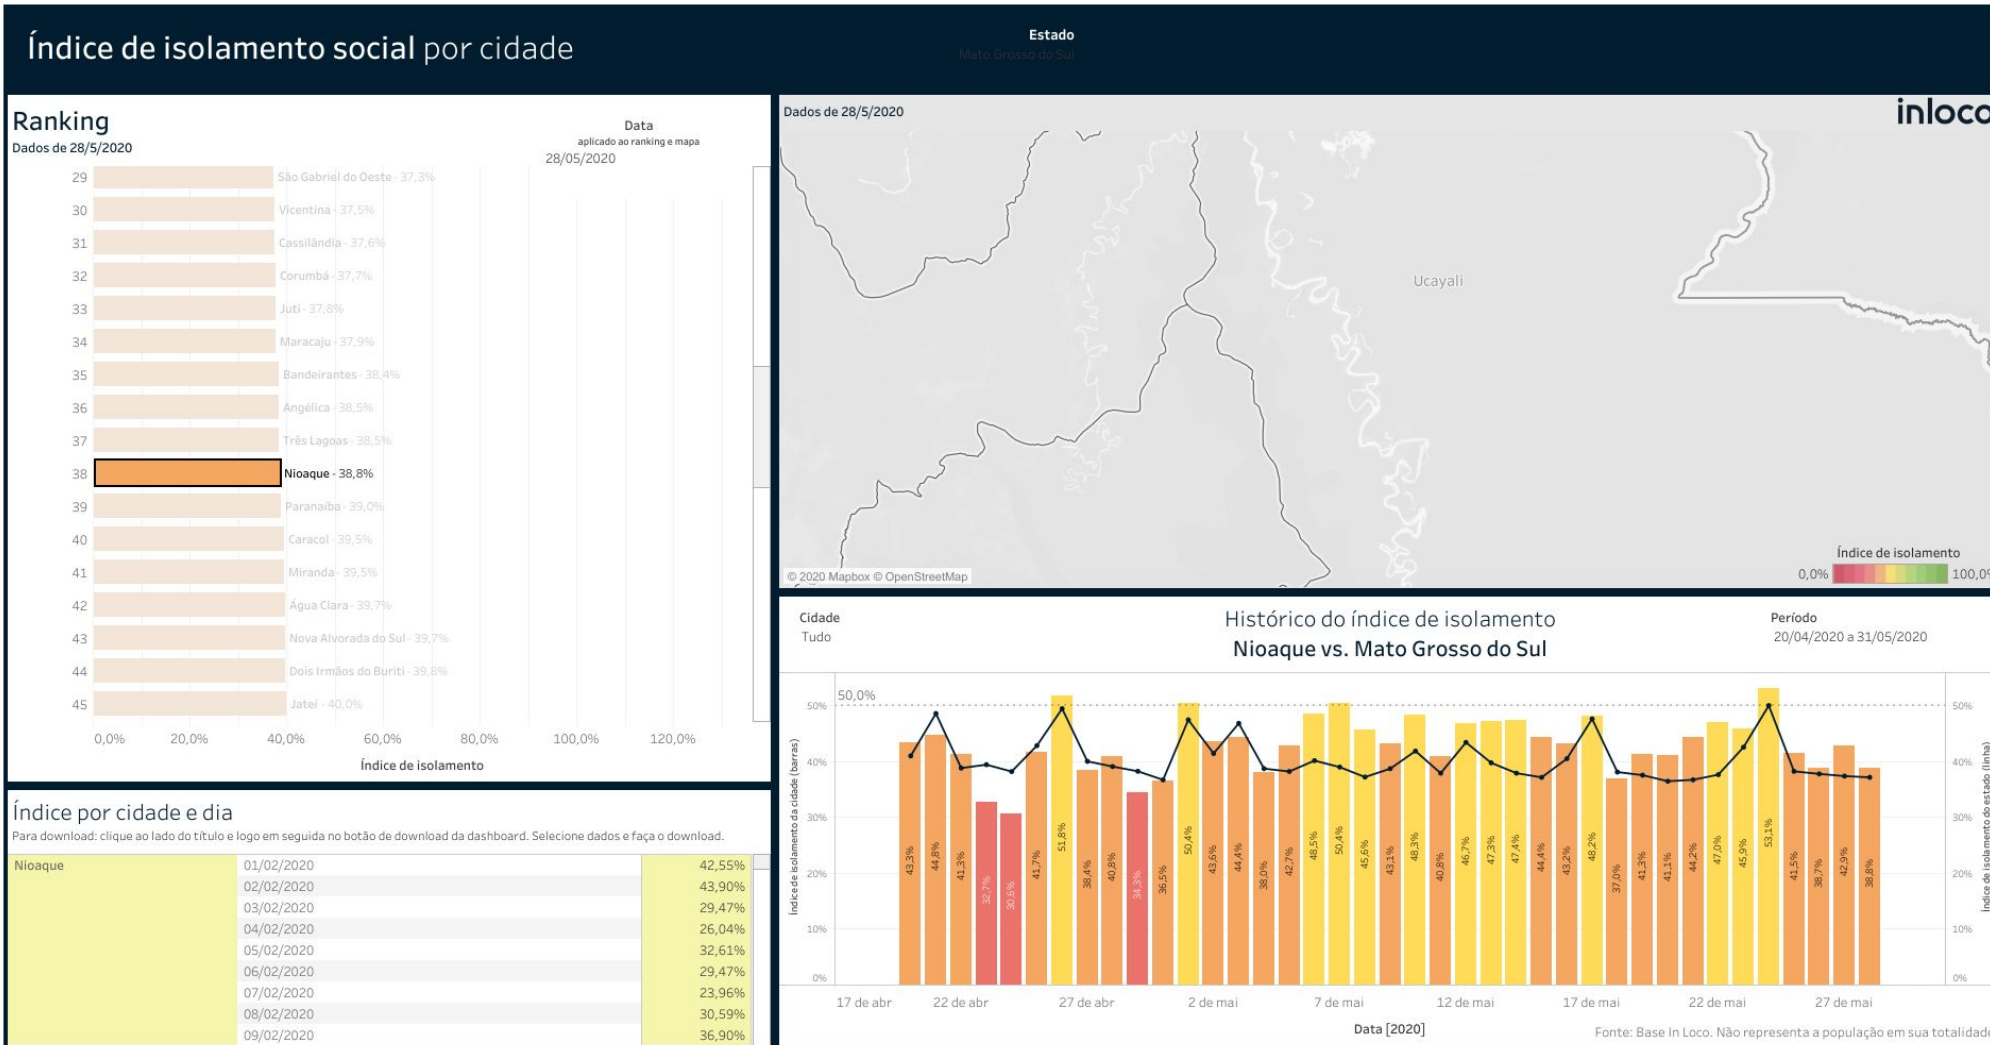

▶ Índice de Isolamento Social :: Corguinho

Índice de isolamento social por cidade

Ranking

Dados de 28/5/2020

Estado
Mato Grosso do Sul

Data
aplicado ao ranking e mapa
28/05/2020

Dados de 28/5/2020

Índice por cidade e dia

▶ Índice de Isolamento Social :: Costa Rica

Índice de Isolamento Social :: Coxim

Índice de Isolamento Social :: Dois Irmãos do Buriti

Índice de Isolamento Social :: Figueirão

Índice de Isolamento Social :: Guia Lopes da Laguna

Índice de Isolamento Social :: Jaraguari

Índice de Isolamento Social :: Jardim

Índice de Isolamento Social :: Maracaju

▶ Índice de Isolamento Social :: Miranda

Índice de Isolamento Social :: Nioaque

Índice de Isolamento Social :: Nova Alvorada do Sul

▶ Índice de Isolamento Social :: Pedro Gomes

Índice de Isolamento Social :: Porto Murtinho

Índice de Isolamento Social :: Ribas do Rio Pardo

Índice de Isolamento Social :: Rio Negro

Índice de isolamento social por cidade