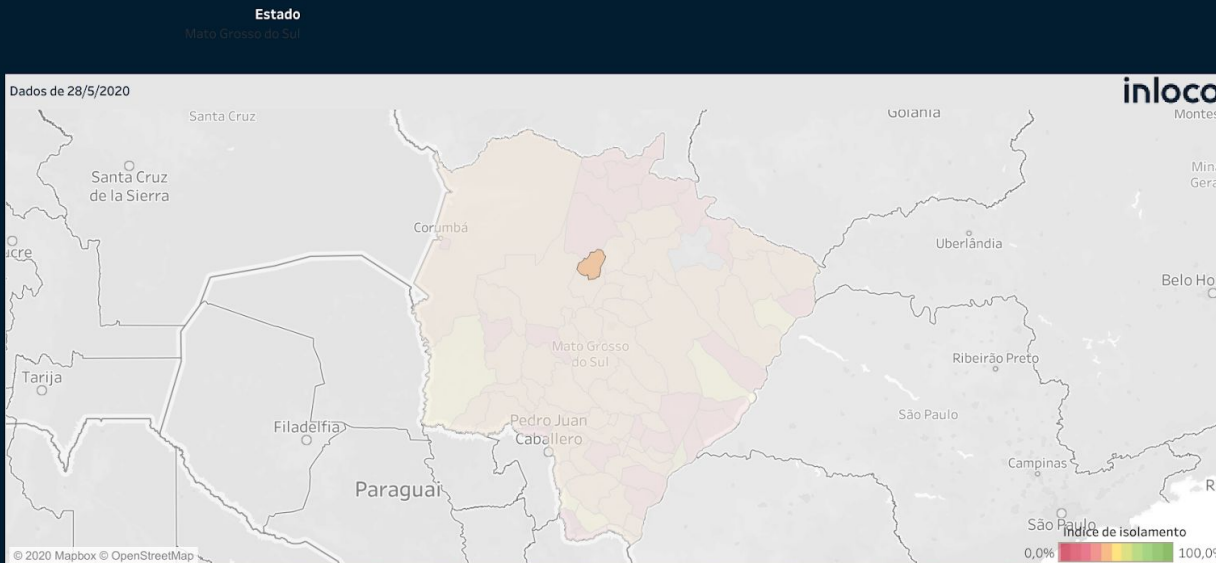

Índice de Isolamento Social :: Rio Negro

Índice de isolamento social por cidade

Ranking

Dados de 28/5/2020

Índice por cidade e dia

Cidade	Data	Índice de Isolamento
Rio Negro	01/02/2020	32,43%
	02/02/2020	40,00%
	03/02/2020	21,62%
	04/02/2020	26,83%
	05/02/2020	28,21%
	06/02/2020	22,50%
	07/02/2020	6,90%
	08/02/2020	34,29%
	09/02/2020	29,03%