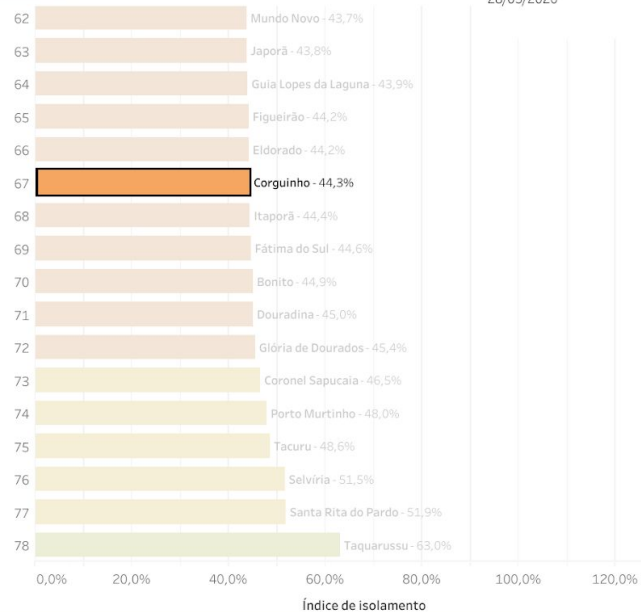

▶ Índice de Isolamento Social :: Corguinho

Índice de isolamento social por cidade

Ranking

Dados de 28/5/2020

Estado
Mato Grosso do Sul

Data
aplicado ao ranking e mapa
28/05/2020