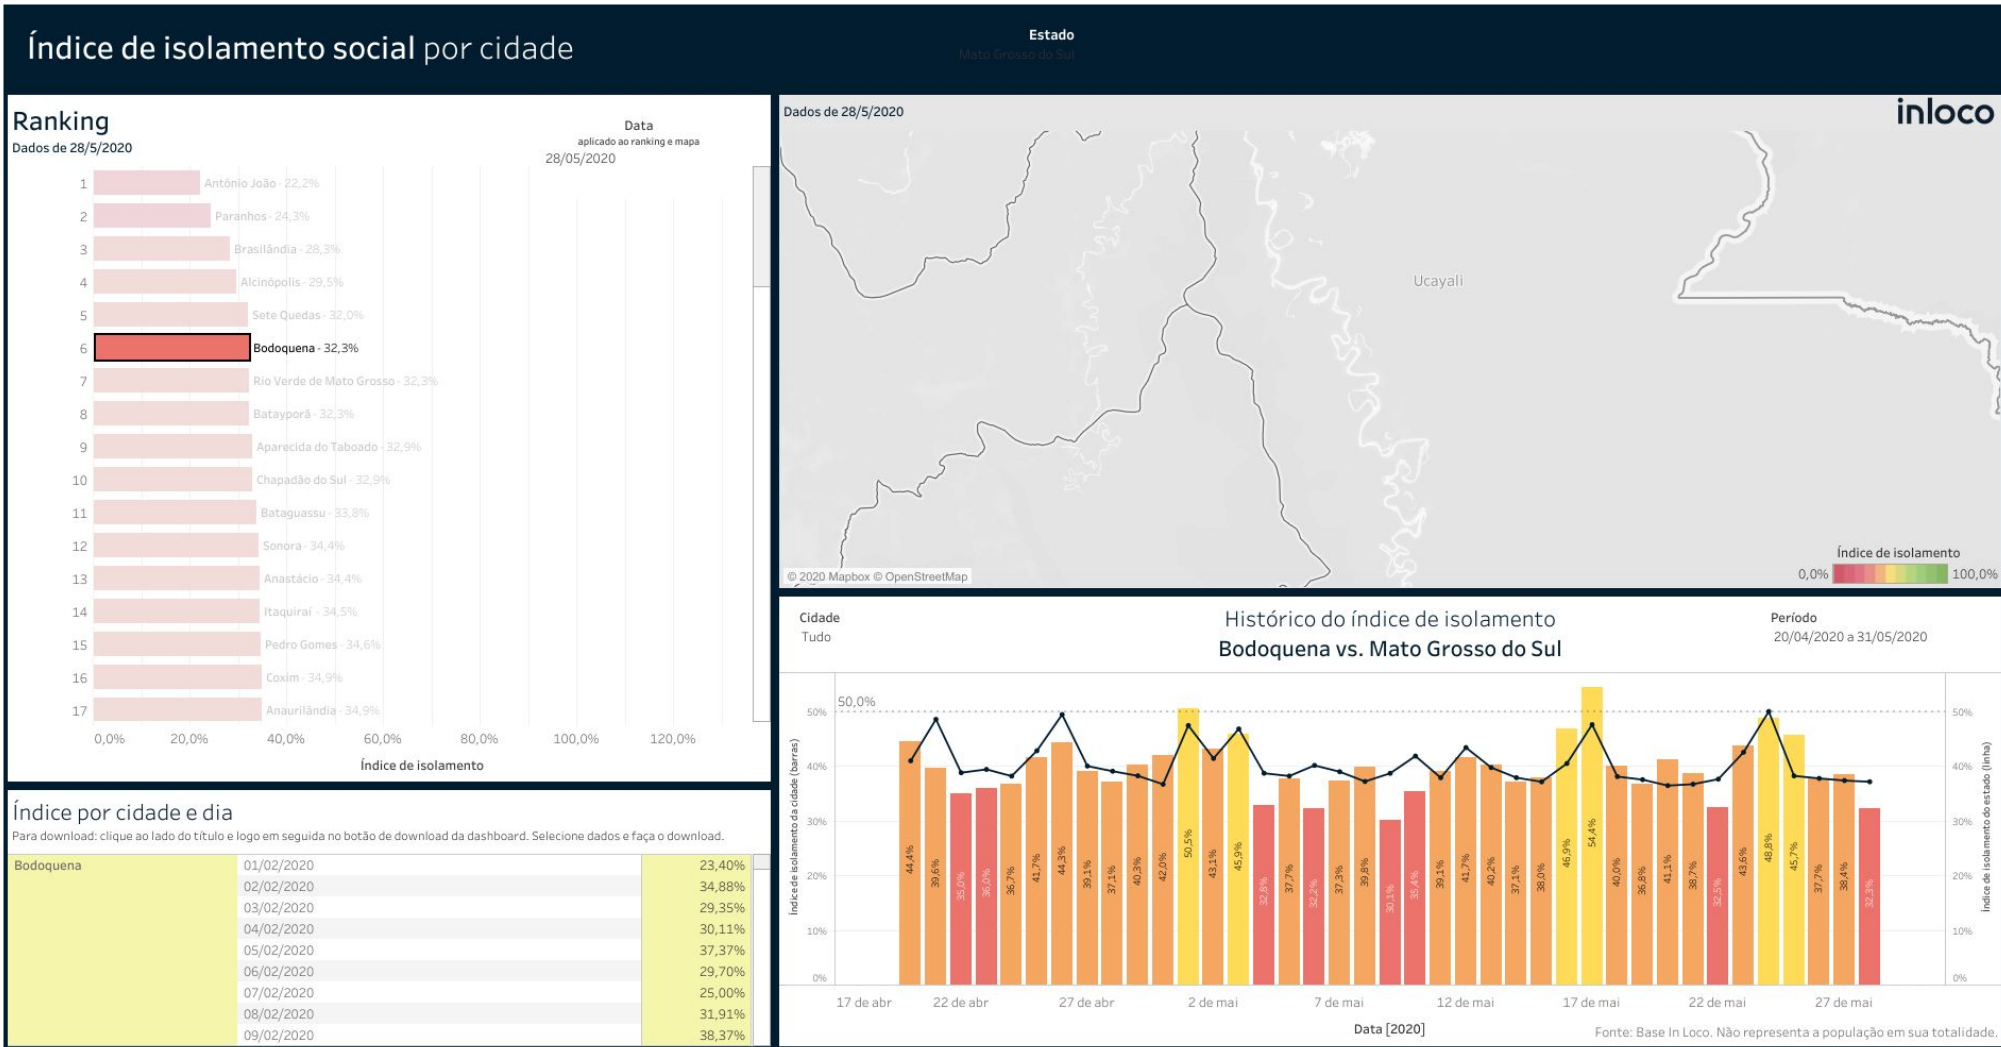

 Casos notificados

 Casos confirmados

► COVID-19 na Macrorregião de Campo Grande

Município	População	Casos Notificados	Casos Confirmados	Incidência de Casos Confirmados / 100 Mil Habitantes	Óbitos
Alcinópolis	5.343	4	1	18,7	-
Anastácio	25.135	18	1	4,0	-
Aquidauana	47.871	35	-	-	-
Bandeirantes	6.788	18	-	-	-
Bela Vista	24.629	15	2	8,1	-
Bodoquena	7.875	6	-	-	-
Bonito	21.976	113	45	204,8	-
Camapuã	13.711	20	2	14,6	-
Campo Grande	895.982	4.703	278	31,0	6
Caracol	6.116	4	-	-	-
Chapadão do Sul	25.218	99	11	43,6	-
Corguinho	5.947	3	-	-	-
Costa Rica	20.823	38	-	-	-
Coxim	33.543	66	7	20,9	-
Dois Irmãos do Buriti	11.385	13	-	-	-
Figueirão	3.051	1	-	-	-
Guia Lopes da Laguna	9.895	570	225	2273,9	-
Jaraguari	7.187	3	-	-	-
Jardim	26.097	189	32	122,6	-
Maracaju	47.083	32	1	2,1	-
Miranda	28.013	19	1	3,6	-
Nioaque	13.930	13	-	-	-
Nova Alvorada do Sul	21.882	25	1	4,6	-
Paraíso das Águas	5.555	23	3	54,0	-
Pedro Gomes	7.674	9	-	-	-
Porto Murtinho	17.131	25	-	-	-
Ribas do Rio Pardo	24.615	64	11	44,7	-
Rio Negro	4.831	4	-	-	-
Rio Verde de Mato Grosso	19.746	24	1	5,1	-
Rochedo	5.499	4	-	-	-
São Gabriel do Oeste	26.771	90	6	22,4	-
Sidrolândia	57.665	45	4	6,9	-
Sonora	19.274	25	13	67,4	-
Terenos	21.806	12	-	-	-

Índice de Isolamento Social :: Alcinópolis

Índice de Isolamento Social :: Anastácio

Índice de Isolamento Social :: Aquidauana

Índice de Isolamento Social :: Bandeirantes

Índice de Isolamento Social :: Bela Vista

Índice de Isolamento Social :: Bodoquena

Índice de Isolamento Social :: Bonito

▶ Índice de Isolamento Social :: Camapuã

Índice de Isolamento Social :: Campo Grande

Índice de Isolamento Social :: Caracol

Índice de Isolamento Social :: Chapadão do Sul

▶ Índice de Isolamento Social :: Corguinho

Índice de isolamento social por cidade

Ranking

Dados de 28/5/2020

Estado
Mato Grosso do Sul

Data
aplicado ao ranking e mapa
28/05/2020

Dados de 28/5/2020

Índice por cidade e dia