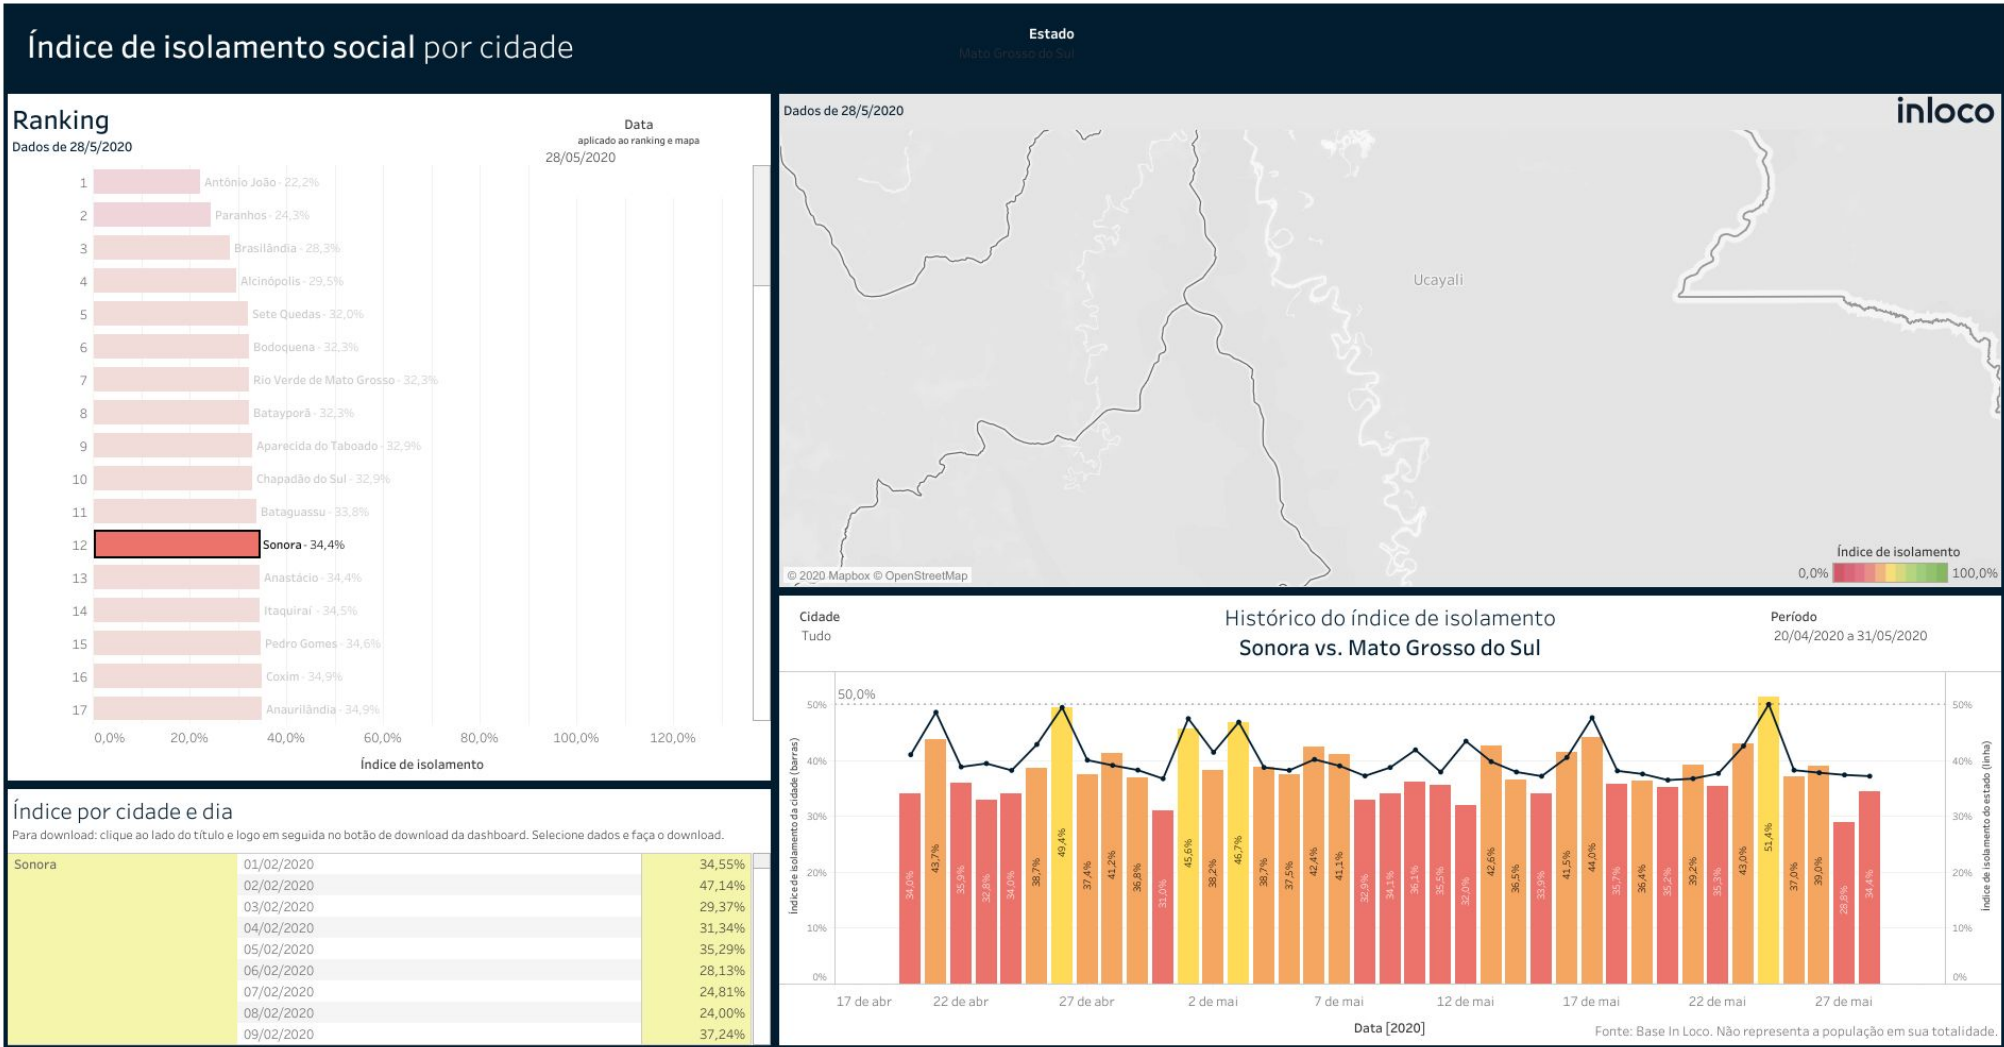

▶ Índice de Isolamento Social :: Pedro Gomes

Índice de Isolamento Social :: Porto Murtinho

Índice de Isolamento Social :: Ribas do Rio Pardo

Índice de Isolamento Social :: Rio Negro

Índice de isolamento social por cidade

Ranking

Dados de 28/5/2020

Índice por cidade e dia

Para download: clique ao lado do título e logo em seguida no botão de download da dashboard. Seleccione dados e faça o download.

Cidade	Data	Índice de Isolamento
Rio Negro	01/02/2020	32,43%
	02/02/2020	40,00%
	03/02/2020	21,62%
	04/02/2020	26,83%
	05/02/2020	28,21%
	06/02/2020	22,50%
	07/02/2020	6,90%
	08/02/2020	34,29%
	09/02/2020	29,03%

Índice de Isolamento Social :: Rio Verde de Mato Grosso

Índice de Isolamento Social :: Rochedo

Índice de Isolamento Social :: São Gabriel do Oeste

Índice de Isolamento Social :: Sidrolândia

Índice de Isolamento Social :: Sonora

▶ Índice de Isolamento Social :: Terenos