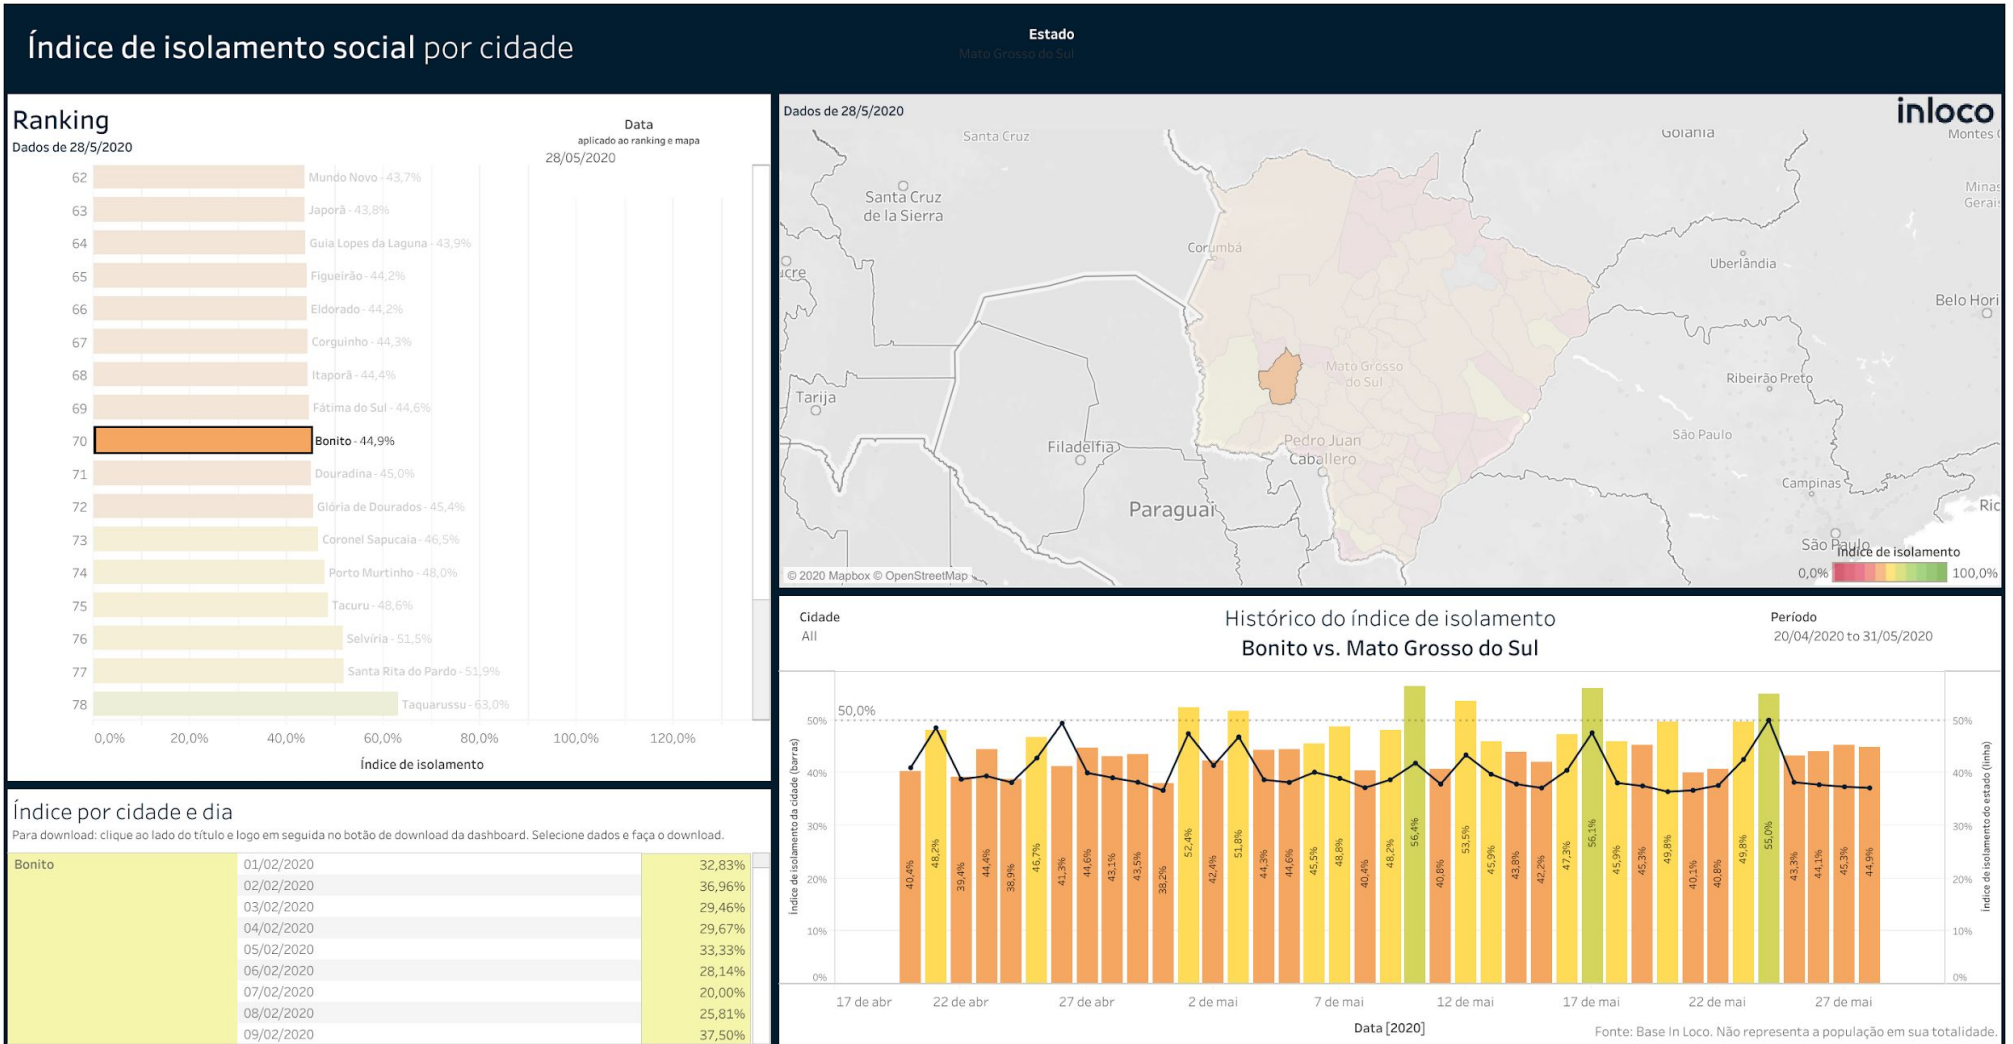

 Casos notificados

 Casos confirmados

► COVID-19 na Macrorregião de Campo Grande

Município	População	Casos Notificados	Casos Confirmados	Incidência de Casos Confirmados / 100 Mil Habitantes	Óbitos
Alcinópolis	5.343	4	1	18,7	-
Anastácio	25.135	18	1	4,0	-
Aquidauana	47.871	35	-	-	-
Bandeirantes	6.788	18	-	-	-
Bela Vista	24.629	15	2	8,1	-
Bodoquena	7.875	6	-	-	-
Bonito	21.976	113	45	204,8	-
Camapuã	13.711	20	2	14,6	-
Campo Grande	895.982	4.703	278	31,0	6
Caracol	6.116	4	-	-	-
Chapadão do Sul	25.218	99	11	43,6	-
Corguinho	5.947	3	-	-	-
Costa Rica	20.823	38	-	-	-
Coxim	33.543	66	7	20,9	-
Dois Irmãos do Buriti	11.385	13	-	-	-
Figueirão	3.051	1	-	-	-
Guia Lopes da Laguna	9.895	570	225	2273,9	-
Jaraguari	7.187	3	-	-	-
Jardim	26.097	189	32	122,6	-
Maracaju	47.083	32	1	2,1	-
Miranda	28.013	19	1	3,6	-
Nioaque	13.930	13	-	-	-
Nova Alvorada do Sul	21.882	25	1	4,6	-
Paraíso das Águas	5.555	23	3	54,0	-
Pedro Gomes	7.674	9	-	-	-
Porto Murtinho	17.131	25	-	-	-
Ribas do Rio Pardo	24.615	64	11	44,7	-
Rio Negro	4.831	4	-	-	-
Rio Verde de Mato Grosso	19.746	24	1	5,1	-
Rochedo	5.499	4	-	-	-
São Gabriel do Oeste	26.771	90	6	22,4	-
Sidrolândia	57.665	45	4	6,9	-
Sonora	19.274	25	13	67,4	-
Terenos	21.806	12	-	-	-

Índice de Isolamento Social :: Alcinópolis

Índice de Isolamento Social :: Anastácio

Índice de Isolamento Social :: Aquidauana

Índice de Isolamento Social :: Bandeirantes

Índice de Isolamento Social :: Bela Vista

Índice de Isolamento Social :: Bodoquena

Índice de Isolamento Social :: Bonito

▶ Índice de Isolamento Social :: Camapuã

Índice de Isolamento Social :: Campo Grande

Índice de Isolamento Social :: Caracol

Índice de Isolamento Social :: Chapadão do Sul

▶ Índice de Isolamento Social :: Corguinho

Índice de isolamento social por cidade

Ranking

Dados de 28/5/2020

Estado
Mato Grosso do Sul

Data
aplicado ao ranking e mapa
28/05/2020

Dados de 28/5/2020

Índice por cidade e dia