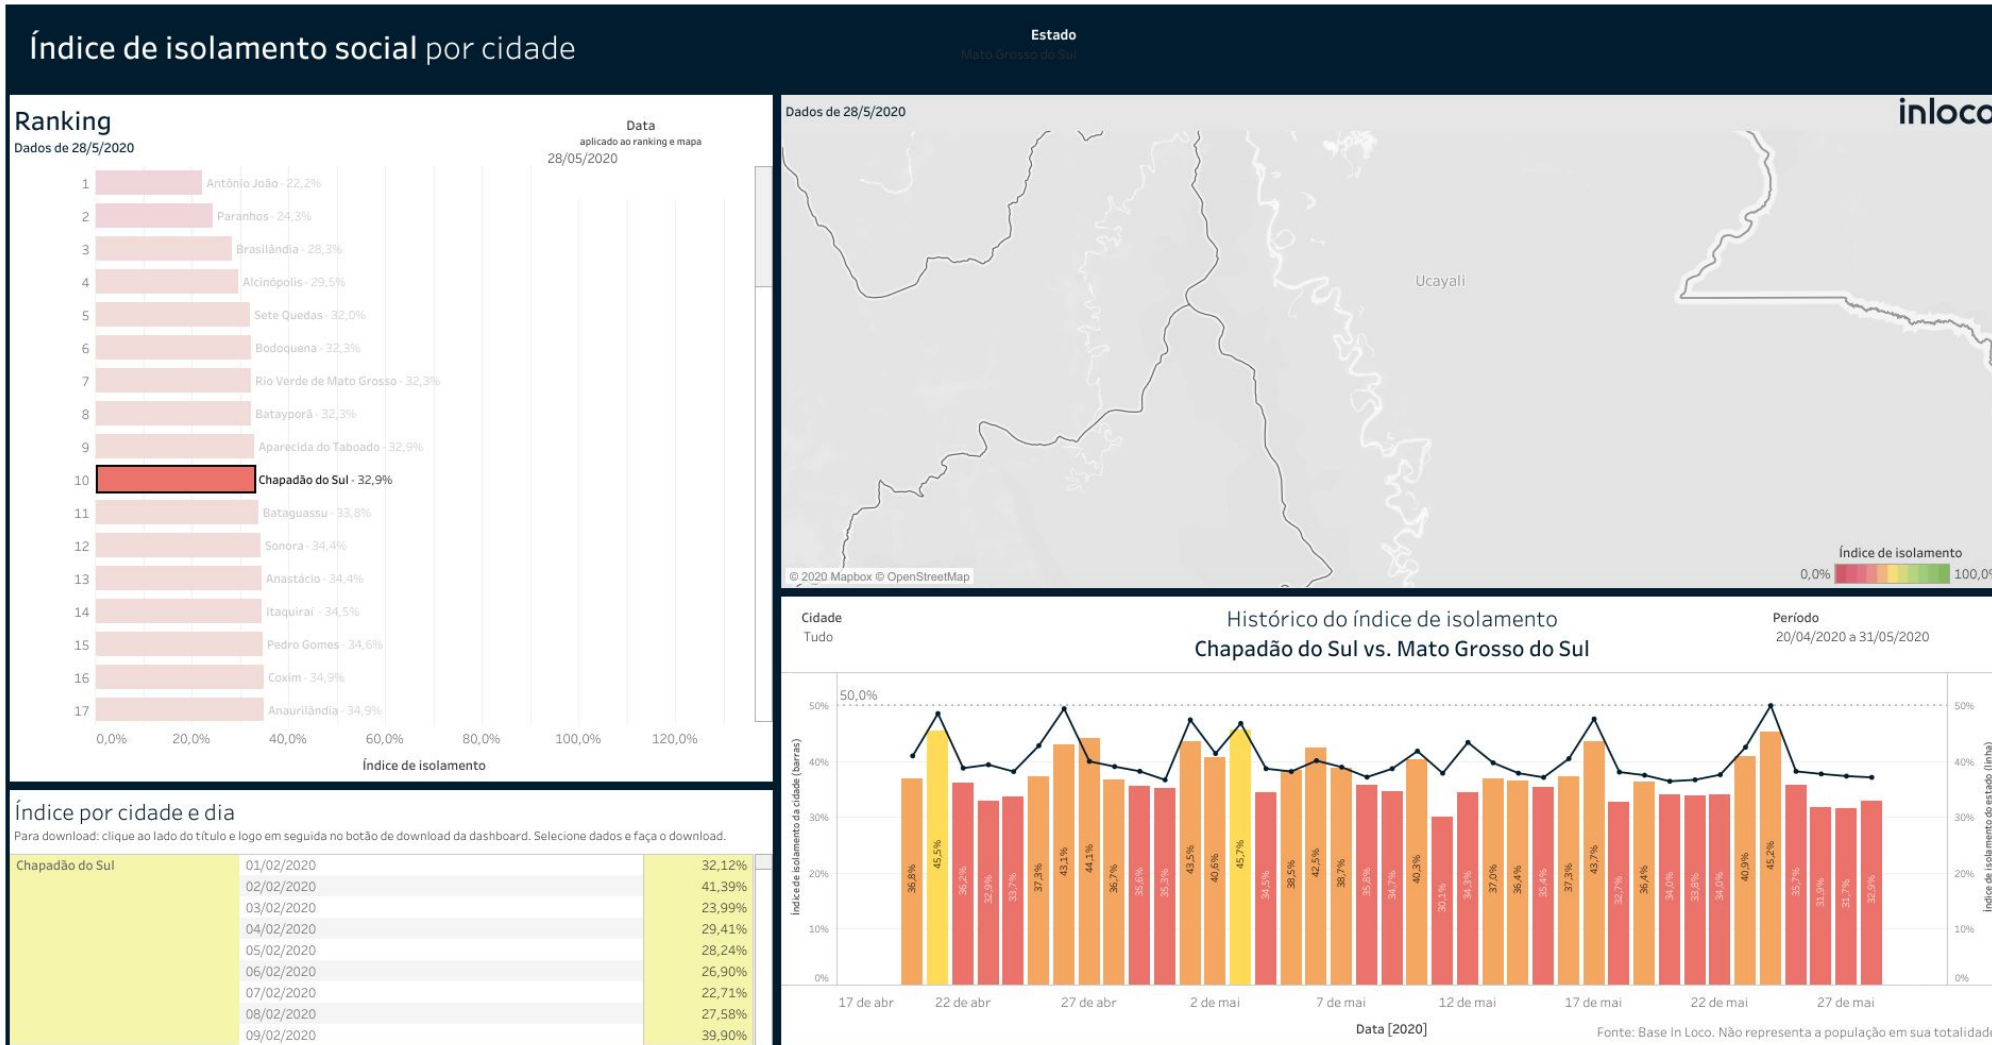

Índice de Isolamento Social :: Alcinópolis

Índice de Isolamento Social :: Anastácio

Índice de Isolamento Social :: Aquidauana

Índice de Isolamento Social :: Bandeirantes

Índice de Isolamento Social :: Bela Vista

Índice de Isolamento Social :: Bodoquena

Índice de Isolamento Social :: Bonito

▶ Índice de Isolamento Social :: Camapuã

Índice de Isolamento Social :: Campo Grande

Índice de Isolamento Social :: Caracol

Índice de Isolamento Social :: Chapadão do Sul

▶ Índice de Isolamento Social :: Corguinho

Índice de isolamento social por cidade

Ranking

Dados de 28/5/2020

Estado
Mato Grosso do Sul

Data
aplicado ao ranking e mapa
28/05/2020

Dados de 28/5/2020

Índice por cidade e dia