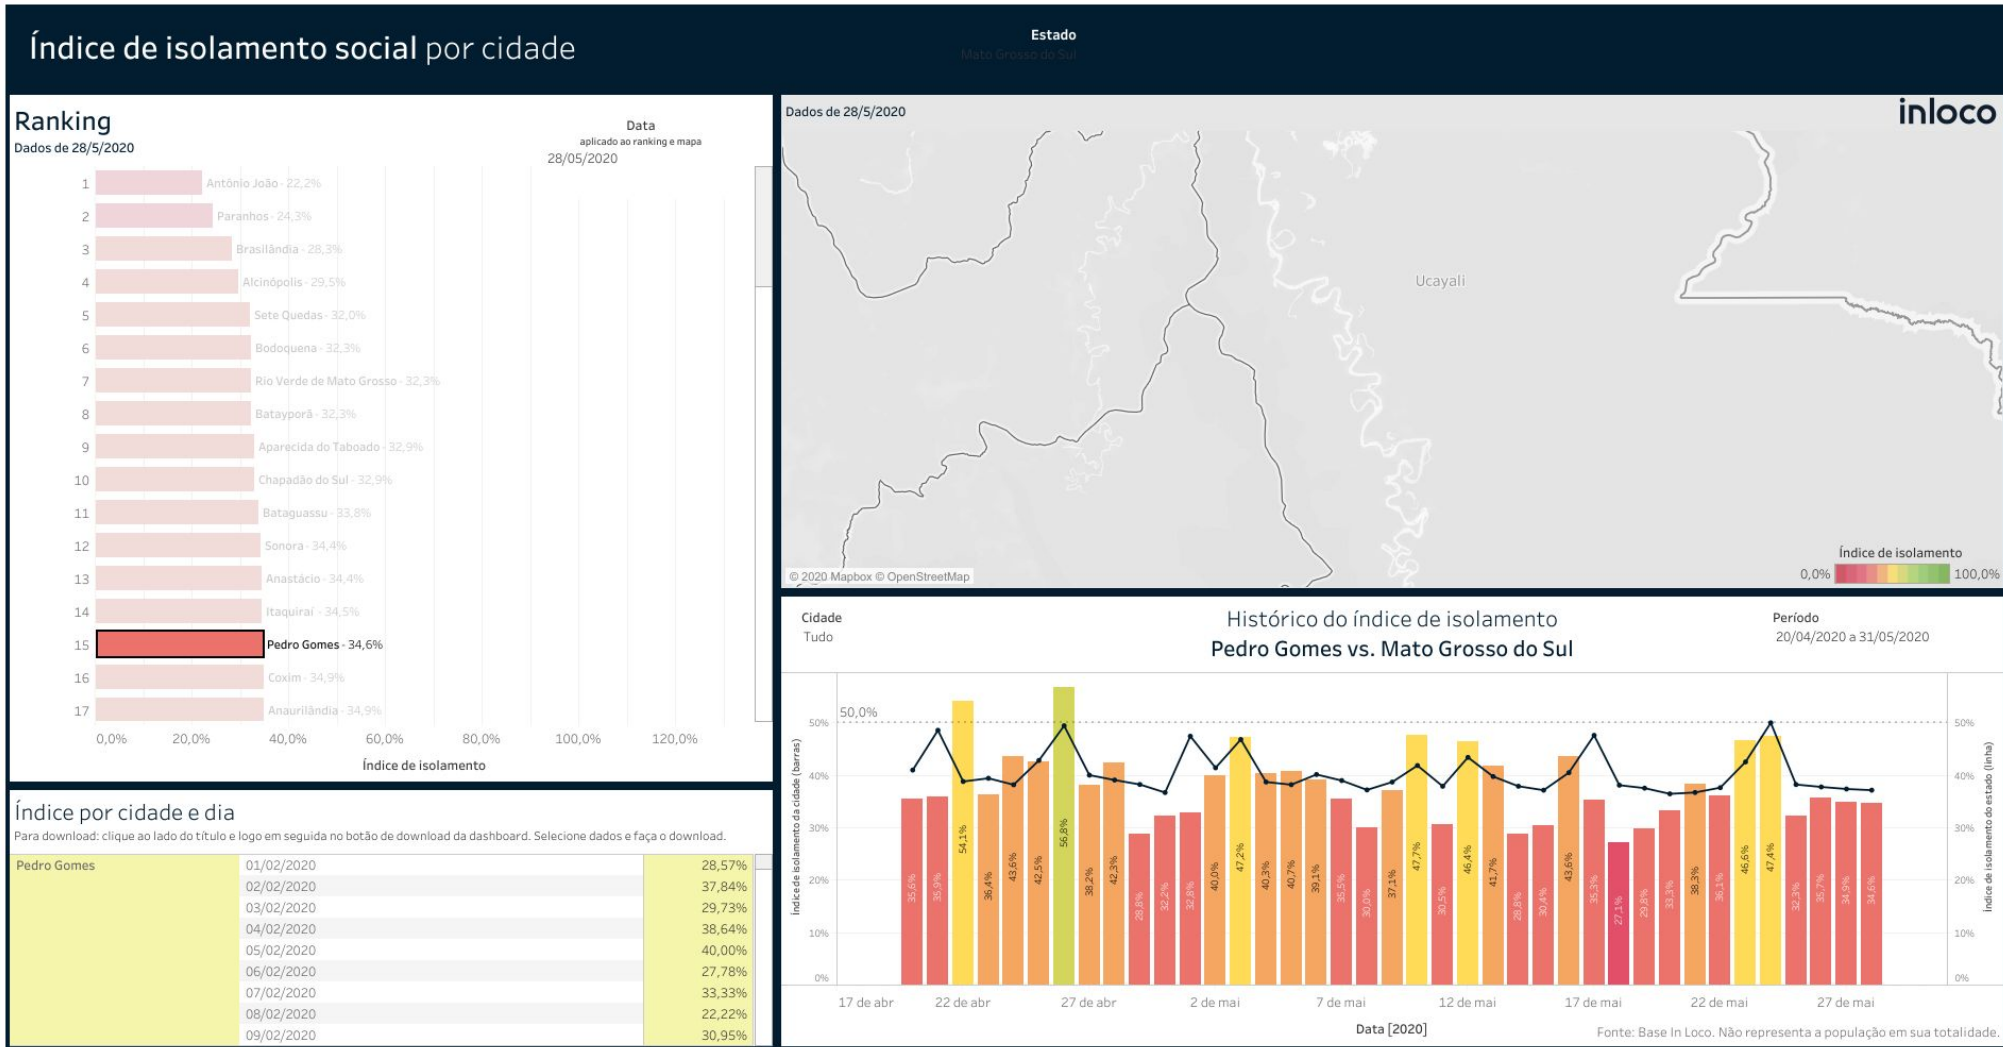

▶ Índice de Isolamento Social :: Corguinho

Índice de isolamento social por cidade

Ranking

Dados de 28/5/2020

Estado
Mato Grosso do Sul

Data
aplicado ao ranking e mapa
28/05/2020

Dados de 28/5/2020

Índice por cidade e dia

▶ Índice de Isolamento Social :: Costa Rica

Índice de Isolamento Social :: Coxim

Índice de Isolamento Social :: Dois Irmãos do Buriti

Índice de Isolamento Social :: Figueirão

Índice de Isolamento Social :: Guia Lopes da Laguna

Índice de Isolamento Social :: Jaraguari

Índice de Isolamento Social :: Jardim

Índice de Isolamento Social :: Maracaju

▶ Índice de Isolamento Social :: Miranda

Índice de Isolamento Social :: Nioaque

Índice de Isolamento Social :: Nova Alvorada do Sul

▶ Índice de Isolamento Social :: Pedro Gomes

Índice de Isolamento Social :: Porto Murtinho

Índice de Isolamento Social :: Ribas do Rio Pardo

Índice de Isolamento Social :: Rio Negro

Índice de isolamento social por cidade