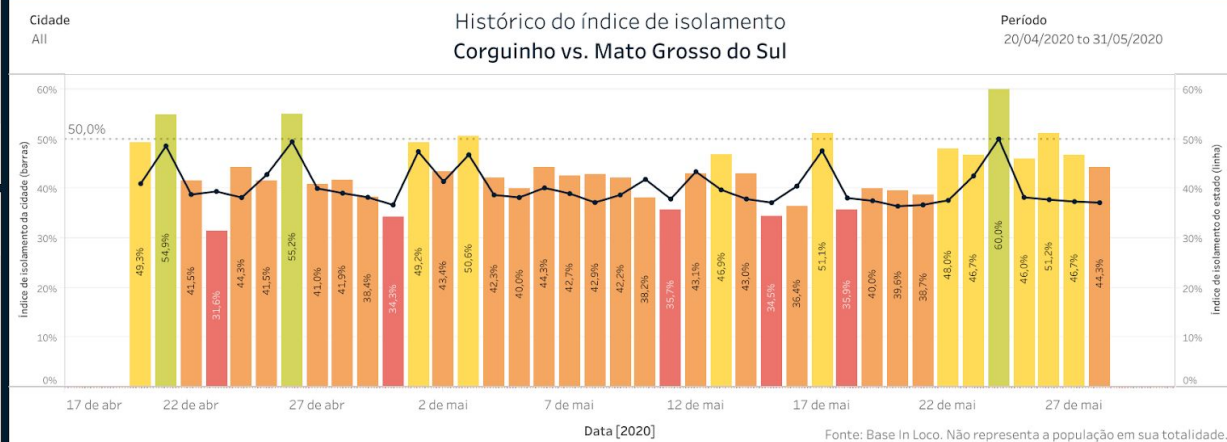

Índice por cidade e dia

Cidade	Data	Índice de Isolamento
Corguinho	01/02/2020	33,93%
	02/02/2020	37,50%
	03/02/2020	24,44%
	04/02/2020	27,78%
	05/02/2020	24,49%
	06/02/2020	24,00%
	07/02/2020	22,64%
	08/02/2020	31,37%
	09/02/2020	33,96%