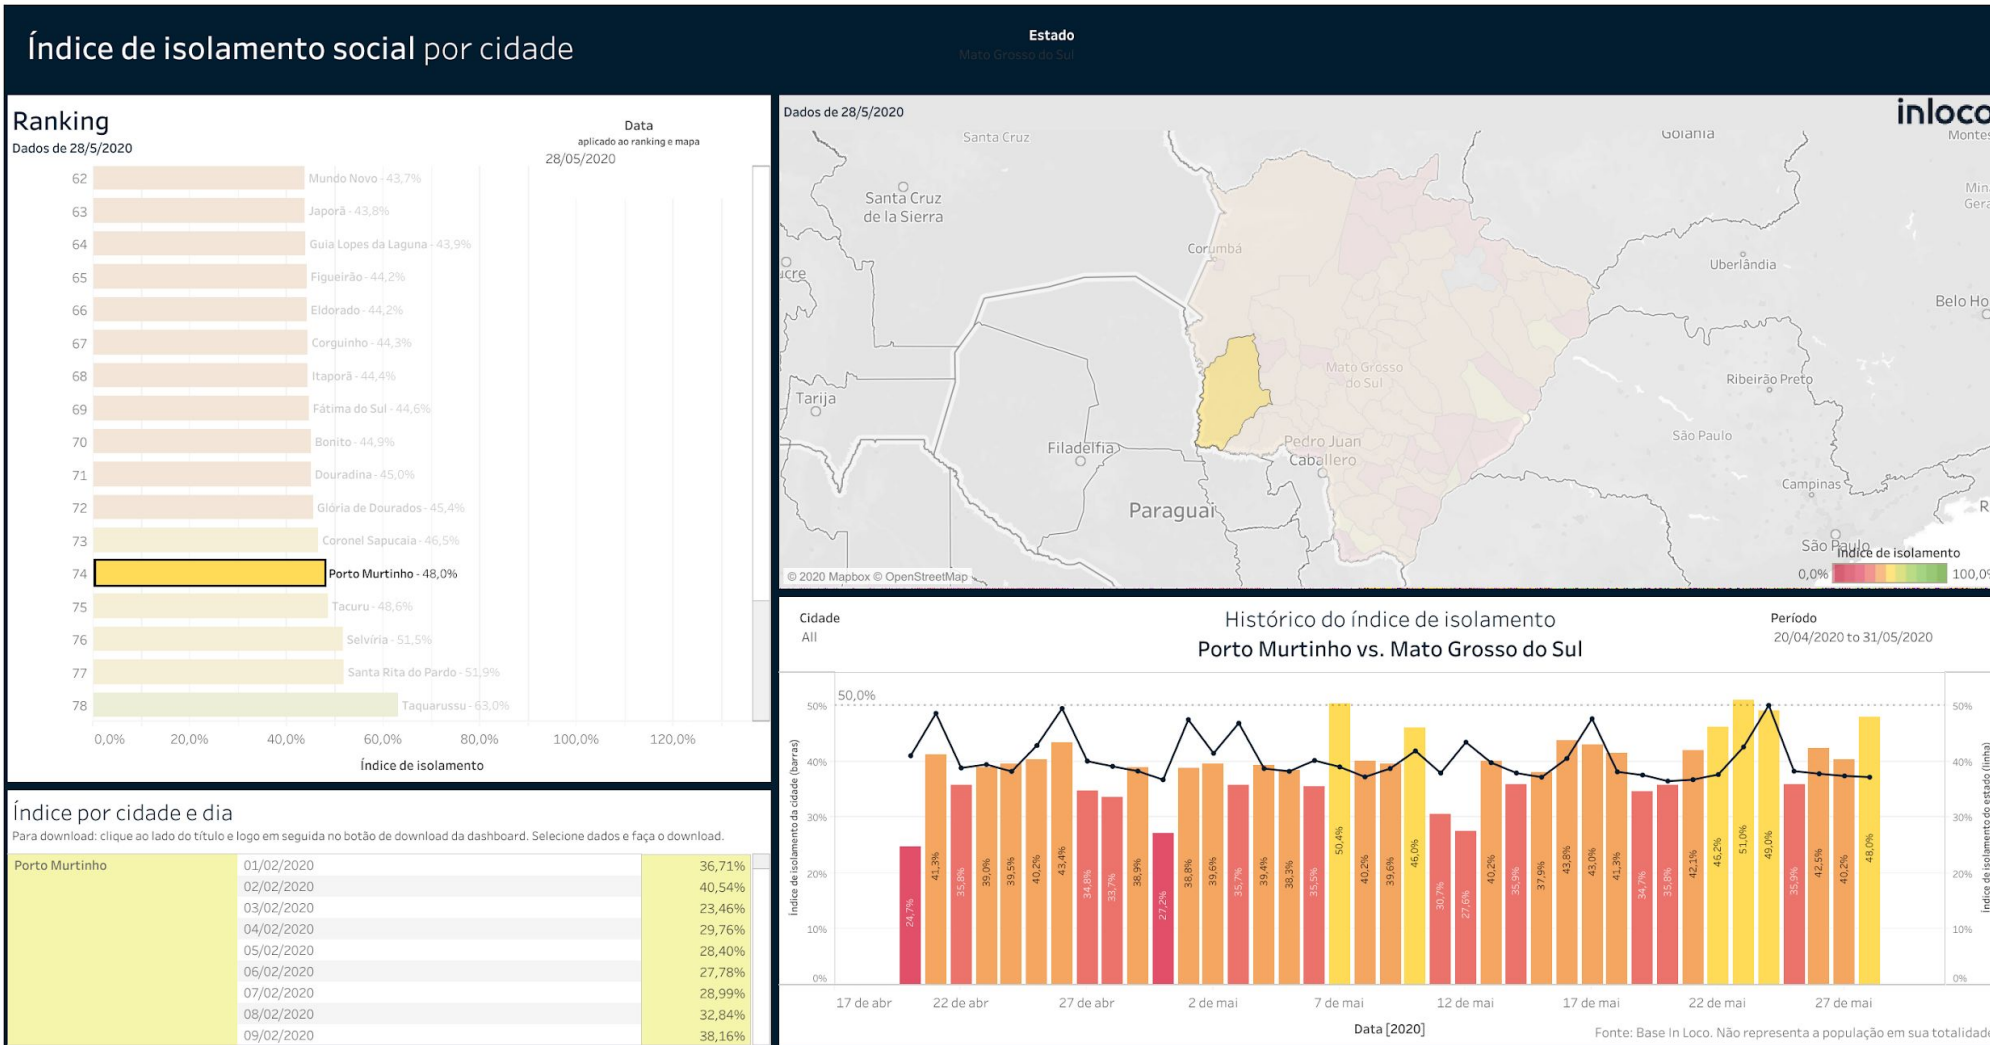

▶ Índice de Isolamento Social :: Corguinho

Índice de isolamento social por cidade

Ranking

Dados de 28/5/2020

Estado
Mato Grosso do Sul

Data
aplicado ao ranking e mapa
28/05/2020

Dados de 28/5/2020

Índice por cidade e dia

▶ Índice de Isolamento Social :: Costa Rica

Índice de Isolamento Social :: Coxim

Índice de Isolamento Social :: Dois Irmãos do Buriti

Índice de Isolamento Social :: Figueirão

Índice de Isolamento Social :: Guia Lopes da Laguna

Índice de Isolamento Social :: Jaraguari

Índice de Isolamento Social :: Jardim

Índice de Isolamento Social :: Maracaju

▶ Índice de Isolamento Social :: Miranda

Índice de Isolamento Social :: Nioaque

Índice de Isolamento Social :: Nova Alvorada do Sul

▶ Índice de Isolamento Social :: Pedro Gomes

Índice de Isolamento Social :: Porto Murtinho

Índice de Isolamento Social :: Ribas do Rio Pardo

Índice de Isolamento Social :: Rio Negro

Índice de isolamento social por cidade