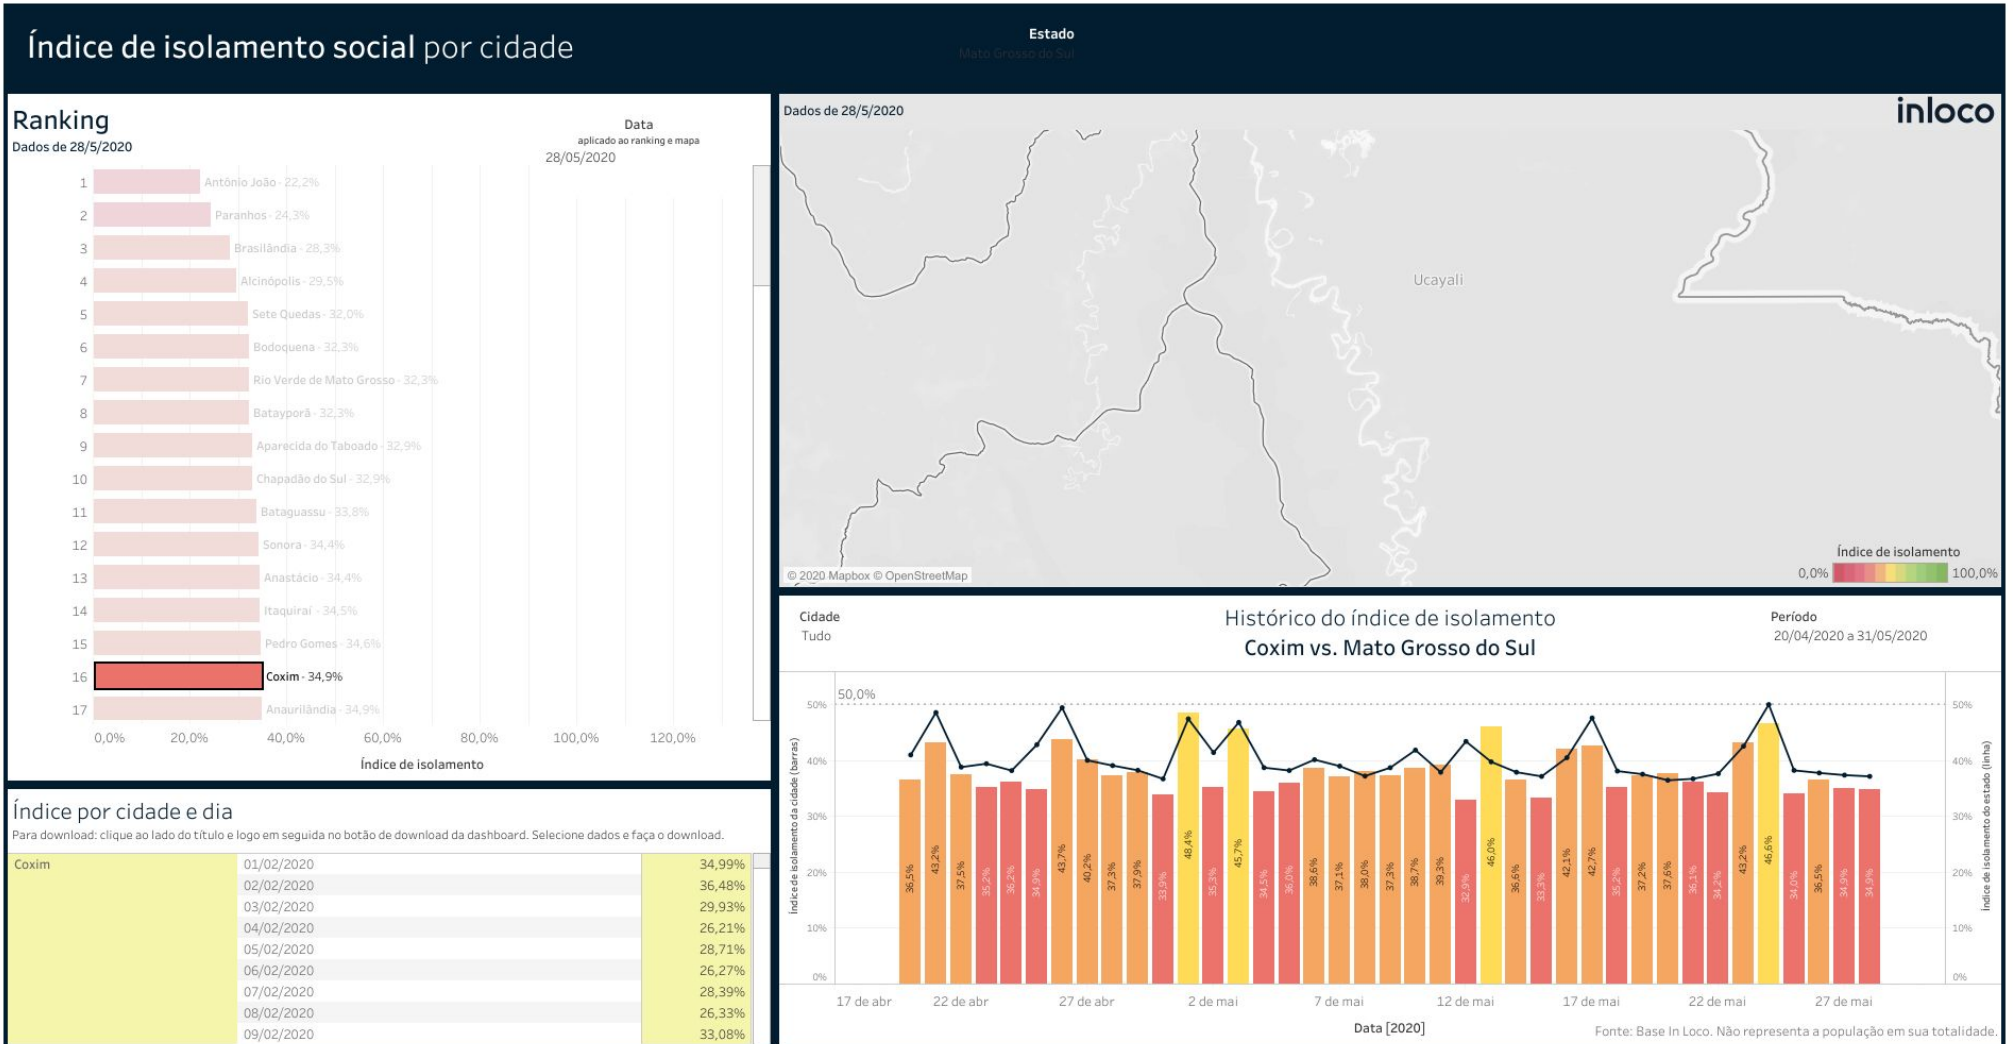

▶ Índice de Isolamento Social :: Corguinho

Índice de isolamento social por cidade

Ranking

Dados de 28/5/2020

Estado
Mato Grosso do Sul

Data
aplicado ao ranking e mapa
28/05/2020

Dados de 28/5/2020

Índice por cidade e dia

Para download: clique ao lado do título e logo em seguida no botão de download da dashboard. Seleccione dados e faça o download.

Cidade	Data	Índice de Isolamento
Corguinho	01/02/2020	33,93%
	02/02/2020	37,50%
	03/02/2020	24,44%
	04/02/2020	27,78%
	05/02/2020	24,49%
	06/02/2020	24,00%
	07/02/2020	22,64%
	08/02/2020	31,37%
	09/02/2020	33,96%

▶ Índice de Isolamento Social :: Costa Rica

Índice de Isolamento Social :: Coxim

Índice de Isolamento Social :: Dois Irmãos do Buriti

Índice de Isolamento Social :: Figueirão

Índice de Isolamento Social :: Guia Lopes da Laguna

Índice de Isolamento Social :: Jaraguari

Índice de Isolamento Social :: Jardim

Índice de Isolamento Social :: Maracaju

▶ Índice de Isolamento Social :: Miranda

Índice de Isolamento Social :: Nioaque

Índice de Isolamento Social :: Nova Alvorada do Sul