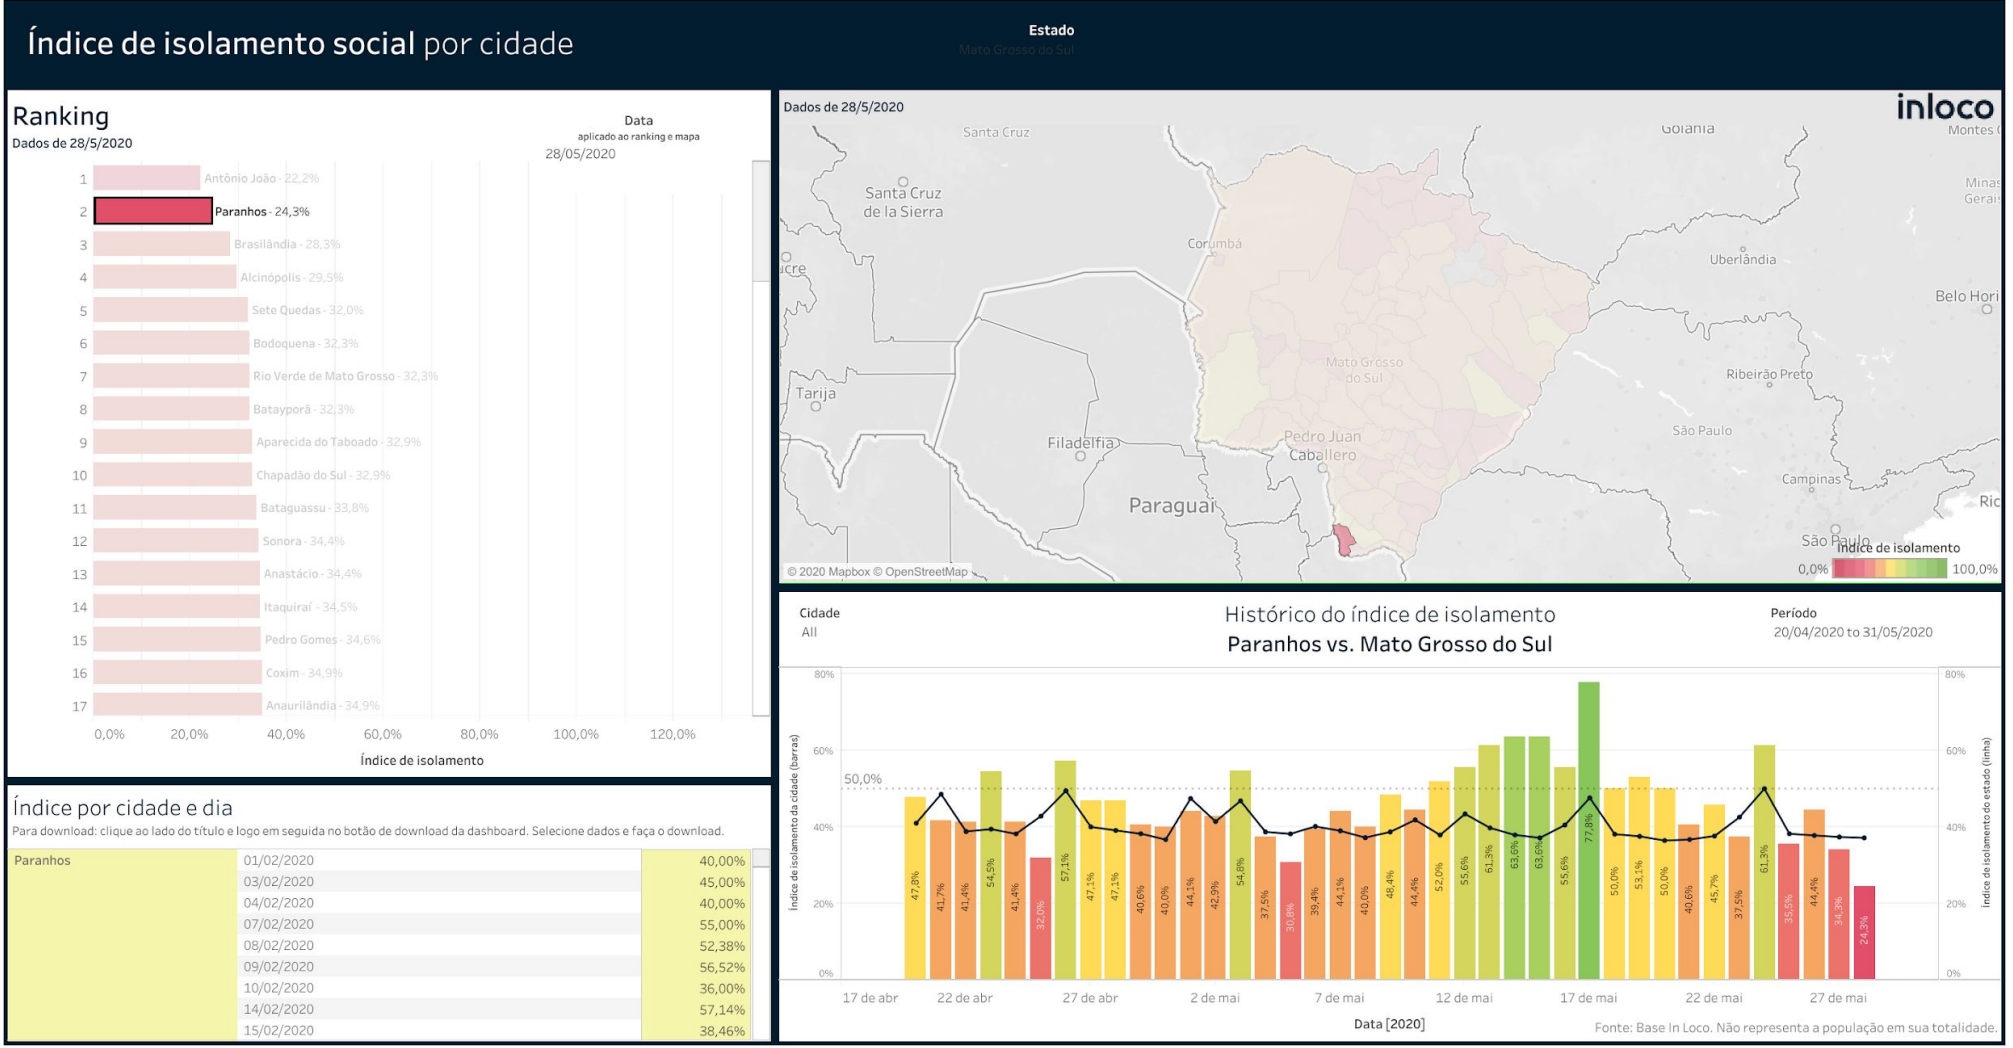

Índice de Isolamento Social :: Juti

Índice de Isolamento Social :: Laguna Carapã

Índice de isolamento social por cidade

Ranking

Dados de 28/5/2020

Índice por cidade e dia

Para download: clique ao lado do título e logo em seguida no botão de download da dashboard. Seleccione dados e faça o download.

Índice de Isolamento Social :: Mundo Novo

▶ Índice de Isolamento Social :: Naviraí

Índice de Isolamento Social :: Nova Andradina

Índice de Isolamento Social :: Novo Horizonte do Sul

▶ Índice de Isolamento Social :: Paranhos

Índice de Isolamento Social :: Ponta Porã

Índice de Isolamento Social :: Rio Brilhante

Índice de Isolamento Social :: Sete Quedas

Índice de Isolamento Social :: Tacuru

Índice de Isolamento Social :: Taquarussu

Índice de isolamento social por cidade

Ranking

Dados de 28/5/2020

Data
aplicado ao ranking e mapa
28/05/2020

Índice por cidade e dia

Para download: clique ao lado do título e logo em seguida no botão de download da dashboard. Seleccione dados e faça o download.