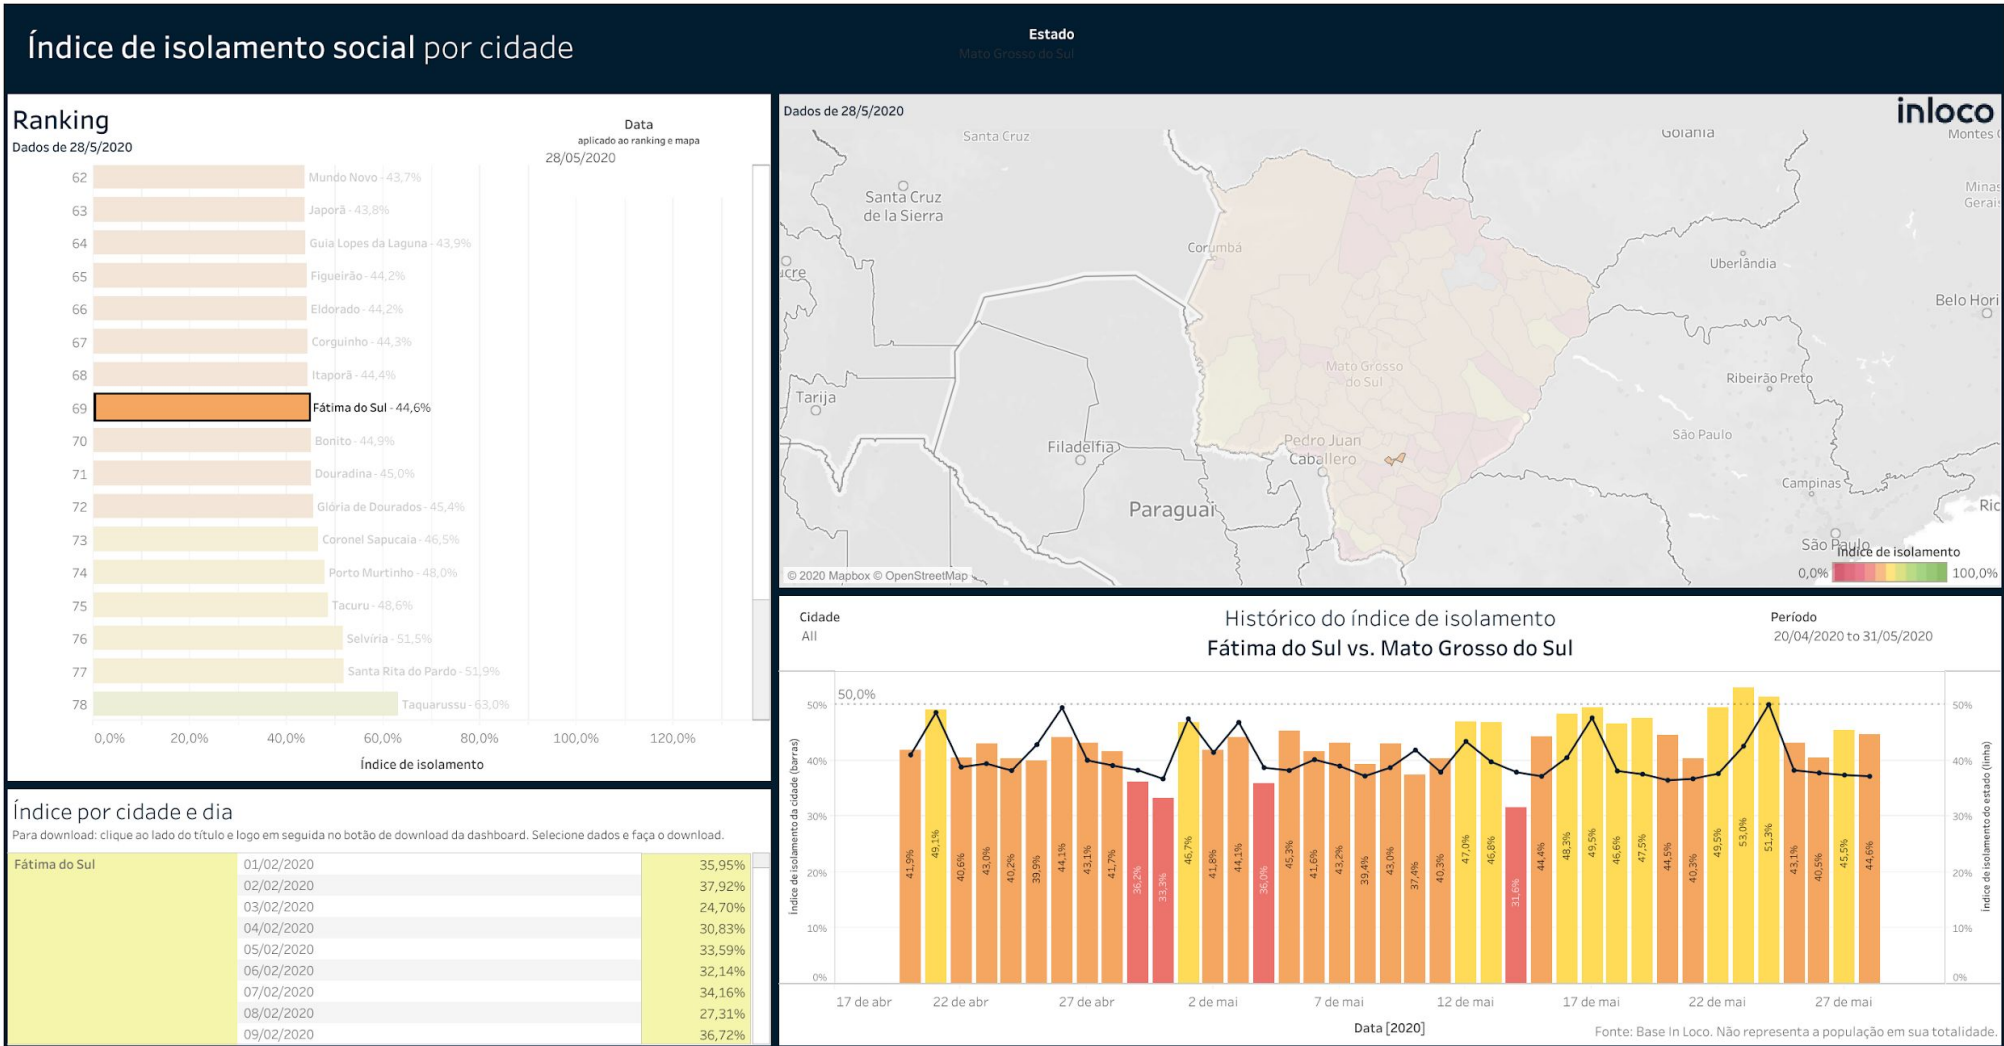

Índice de Isolamento Social :: Batayporã

▶ Índice de Isolamento Social :: Caarapó

Índice de Isolamento Social :: Coronel Sapucaia

Índice de Isolamento Social :: Deodápolis

Índice de Isolamento Social :: Douradina

Índice de isolamento social por cidade

Ranking

Dados de 28/5/2020

Estado
Mato Grosso do Sul

Data
aplicado ao ranking e mapa
28/05/2020

Dados de 28/5/2020

Índice por cidade e dia

Para download: clique ao lado do título e logo em seguida no botão de download da dashboard. Seleccione dados e faça o download.

Cidade	Data	Índice de Isolamento
Douradina	01/02/2020	36,67%
	02/02/2020	33,33%
	03/02/2020	30,77%
	04/02/2020	41,38%
	05/02/2020	44,44%
	06/02/2020	30,00%
	07/02/2020	37,50%
	08/02/2020	30,00%
	09/02/2020	41,38%

Índice de Isolamento Social :: Dourados

Índice de Isolamento Social :: Eldorado

Índice de Isolamento Social :: Fátima do Sul

Índice de Isolamento Social :: Glória de Dourados

Índice de Isolamento Social :: Iguatemi