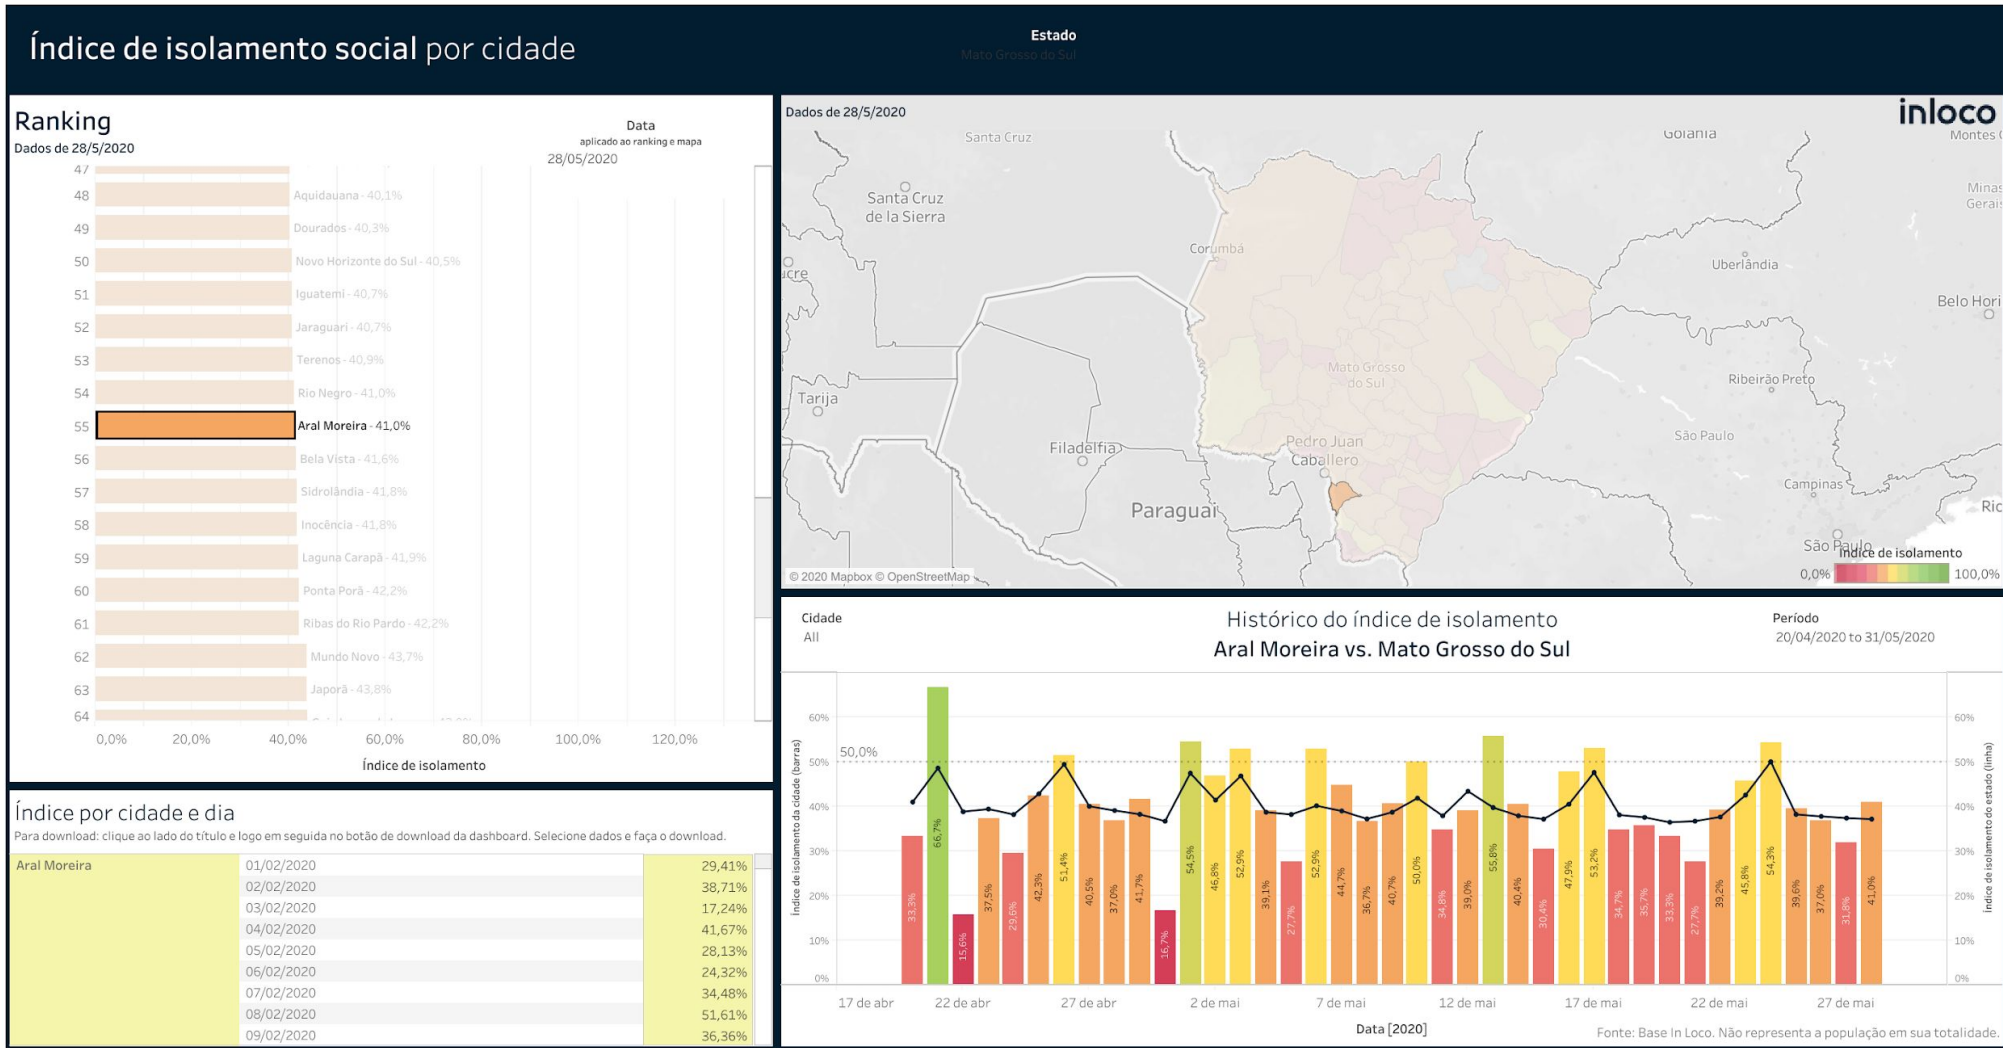

 Casos notificados

 Casos confirmados

► COVID-19 na Macrorregião de Dourados

Município	População	Casos Notificados	Casos Confirmados	Incidência de Casos Confirmados / 100 Mil Habitantes	Óbitos
Amambai	39.396	54	5	12,7	-
Anaurilândia	9.035	2	-	-	-
Angélica	10.780	12	-	-	-
Antônio João	8.956	12	-	-	-
Aral Moreira	12.149	9	-	-	-
Batayporã	11.329	12	6	53,0	2
Caarapó	30.174	67	3	9,9	-
Coronel Sapucaia	15.253	4	-	-	-
Deodópolis	12.924	66	4	31,0	-
Douradina	5.924	150	38	641,5	-
Dourados	222.949	1.417	236	105,9	-
Eldorado	12.353	4	-	-	-
Fátima do Sul	19.189	240	61	317,9	-
Glória de Dourados	9.965	17	7	70,2	-
Iguatemi	16.078	20	-	-	-
Itaporã	24.839	138	44	177,1	-
Itaquiraí	21.142	2	-	-	-
Ivinhema	23.187	24	1	4,3	-
Japorã	9.110	7	-	-	-
Jateí	4.027	6	1	24,8	-
Juti	6.712	3	-	-	-
Laguna Carapã	7.341	7	-	-	-
Mundo Novo	18.366	40	2	10,9	-
Naviraí	54.878	85	10	18,2	-
Nova Andradina	54.374	81	11	20,2	-
Novo Horizonte do Sul	3.814	2	-	-	-
Paranhos	14.228	4	1	7,0	-
Ponta Porã	92.526	135	29	31,3	-
Rio Brilhante	37.514	204	25	66,6	-
Sete Quedas	10.791	6	-	-	-
Tacuru	11.552	19	1	8,7	-
Taquarussu	3.588	5	1	27,9	-
Vicentina	6.102	61	19	311,4	-

Índice de Isolamento Social :: Amambai

▶ Índice de Isolamento Social :: Anaurilândia

Índice de Isolamento Social :: Angélica

▶ Índice de Isolamento Social :: Antônio João

▶ Índice de Isolamento Social :: Aral Moreira

Índice de Isolamento Social :: Batayporã

▶ Índice de Isolamento Social :: Caarapó

Índice de Isolamento Social :: Coronel Sapucaia

Índice de Isolamento Social :: Deodápolis

Índice de Isolamento Social :: Douradina

Índice de isolamento social por cidade

Ranking

Dados de 28/5/2020

Estado
Mato Grosso do Sul

Data
aplicado ao ranking e mapa
28/05/2020

Dados de 28/5/2020

Índice por cidade e dia

Para download: clique ao lado do título e logo em seguida no botão de download da dashboard. Seleccione dados e faça o download.