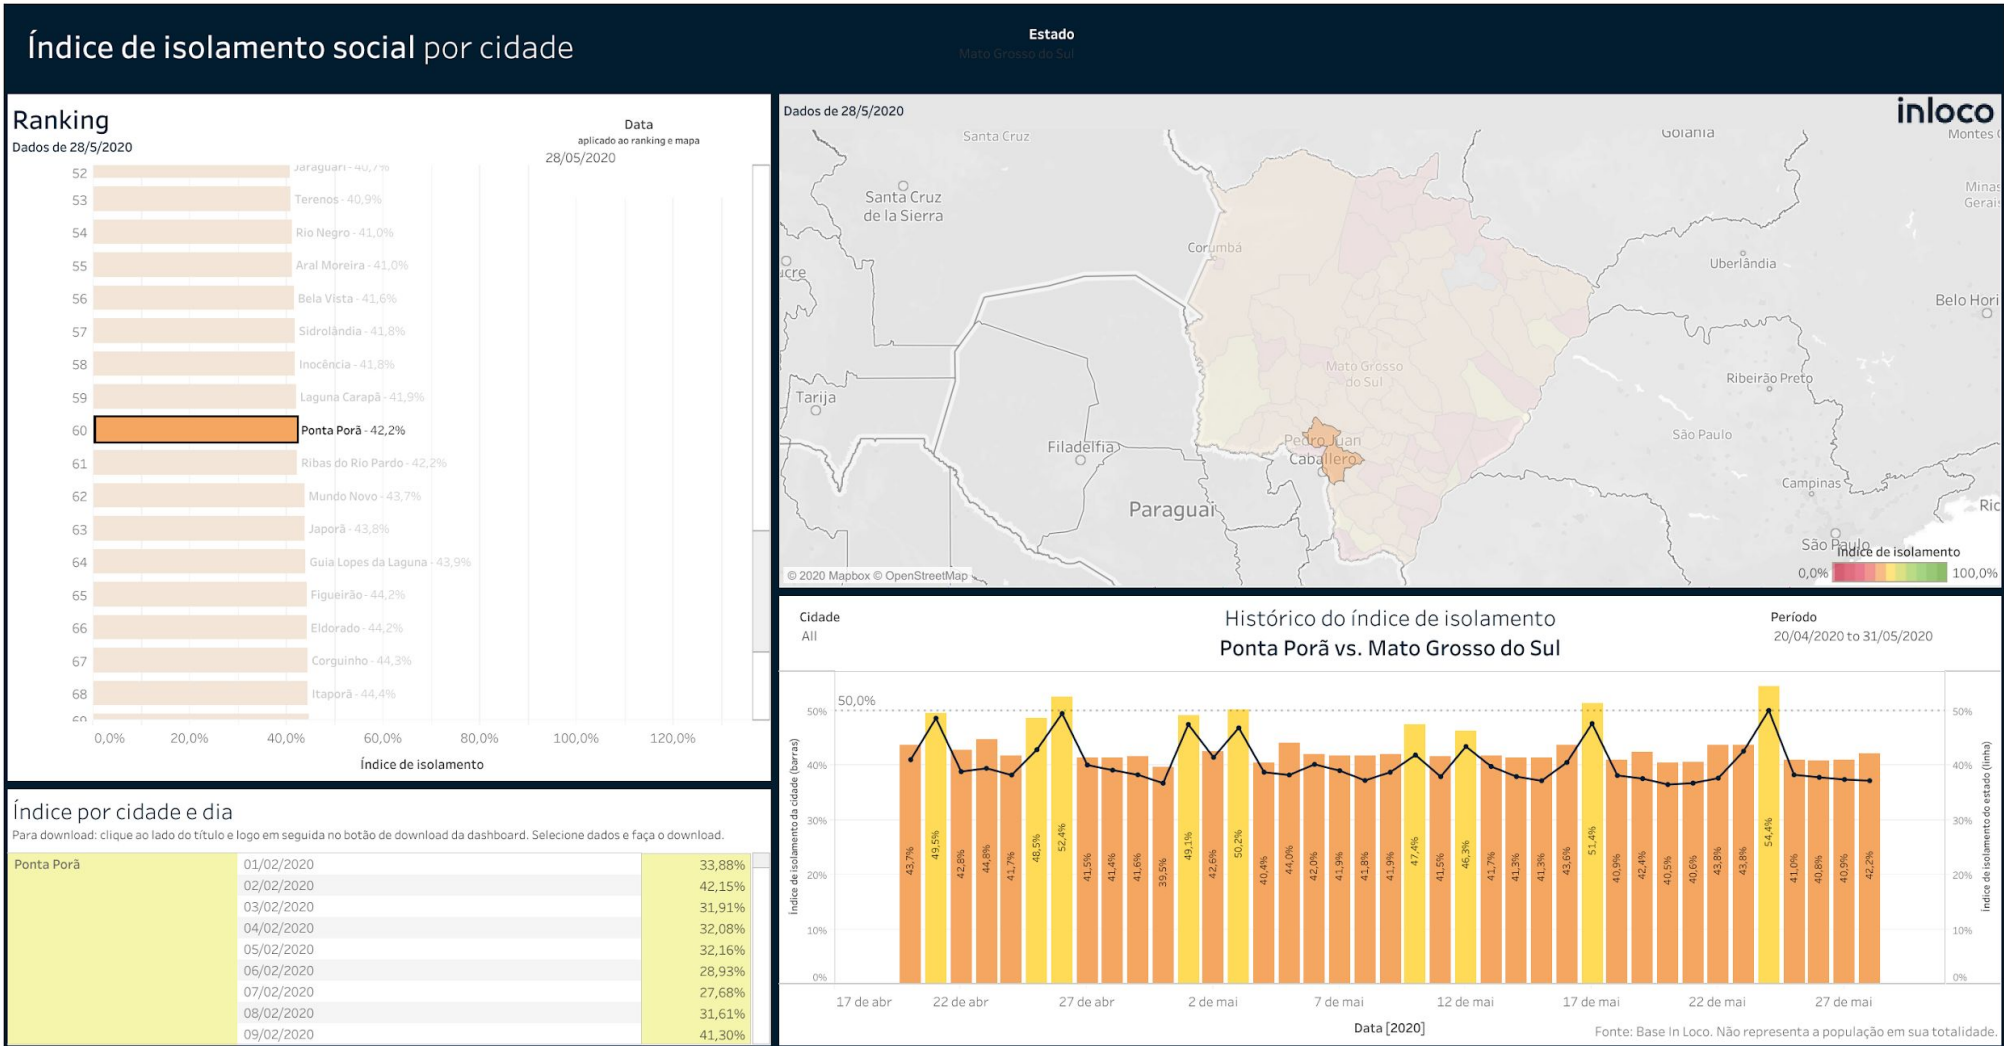

Índice de Isolamento Social :: Juti

Índice de Isolamento Social :: Laguna Carapã

Índice de isolamento social por cidade

Ranking

Dados de 28/5/2020

Índice por cidade e dia

Para download: clique ao lado do título e logo em seguida no botão de download da dashboard. Seleccione dados e faça o download.

Índice de Isolamento Social :: Mundo Novo

▶ Índice de Isolamento Social :: Naviraí

Índice de Isolamento Social :: Nova Andradina

Índice de Isolamento Social :: Novo Horizonte do Sul

▶ Índice de Isolamento Social :: Paranhos

Índice de Isolamento Social :: Ponta Porã

Índice de Isolamento Social :: Rio Brilhante

Índice de Isolamento Social :: Sete Quedas

Índice de Isolamento Social :: Tacuru

Índice de Isolamento Social :: Taquarussu

Índice de isolamento social por cidade

Ranking

Dados de 28/5/2020

Data
aplicado ao ranking e mapa
28/05/2020

Índice por cidade e dia

Para download: clique ao lado do título e logo em seguida no botão de download da dashboard. Seleccione dados e faça o download.