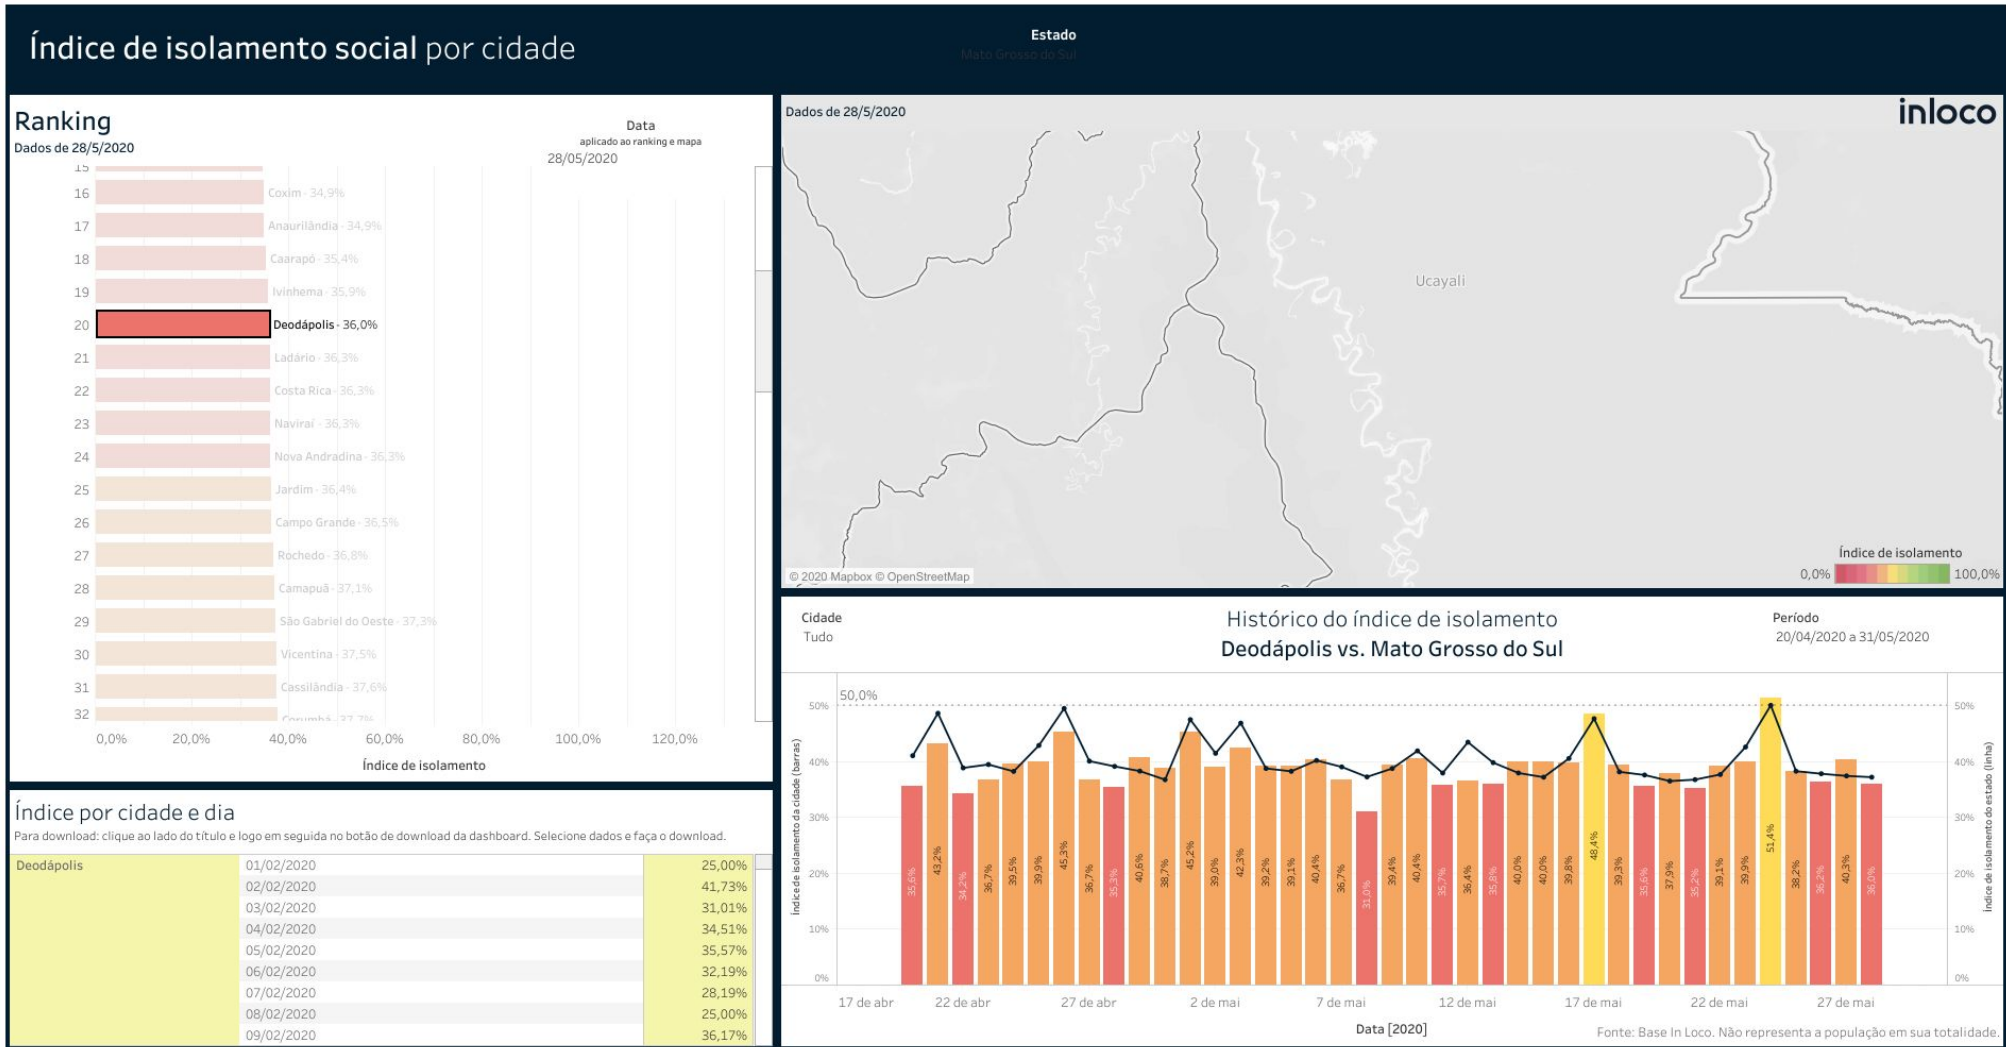

 Casos notificados

 Casos confirmados

► COVID-19 na Macrorregião de Dourados

Município	População	Casos Notificados	Casos Confirmados	Incidência de Casos Confirmados / 100 Mil Habitantes	Óbitos
Amambai	39.396	54	5	12,7	-
Anaurilândia	9.035	2	-	-	-
Angélica	10.780	12	-	-	-
Antônio João	8.956	12	-	-	-
Aral Moreira	12.149	9	-	-	-
Batayporã	11.329	12	6	53,0	2
Caarapó	30.174	67	3	9,9	-
Coronel Sapucaia	15.253	4	-	-	-
Deodópolis	12.924	66	4	31,0	-
Douradina	5.924	150	38	641,5	-
Dourados	222.949	1.417	236	105,9	-
Eldorado	12.353	4	-	-	-
Fátima do Sul	19.189	240	61	317,9	-
Glória de Dourados	9.965	17	7	70,2	-
Iguatemi	16.078	20	-	-	-
Itaporã	24.839	138	44	177,1	-
Itaquiraí	21.142	2	-	-	-
Ivinhema	23.187	24	1	4,3	-
Japorã	9.110	7	-	-	-
Jateí	4.027	6	1	24,8	-
Juti	6.712	3	-	-	-
Laguna Carapã	7.341	7	-	-	-
Mundo Novo	18.366	40	2	10,9	-
Naviraí	54.878	85	10	18,2	-
Nova Andradina	54.374	81	11	20,2	-
Novo Horizonte do Sul	3.814	2	-	-	-
Paranhos	14.228	4	1	7,0	-
Ponta Porã	92.526	135	29	31,3	-
Rio Brilhante	37.514	204	25	66,6	-
Sete Quedas	10.791	6	-	-	-
Tacuru	11.552	19	1	8,7	-
Taquarussu	3.588	5	1	27,9	-
Vicentina	6.102	61	19	311,4	-

Índice de Isolamento Social :: Amambai

▶ Índice de Isolamento Social :: Anaurilândia

Índice de Isolamento Social :: Angélica

▶ Índice de Isolamento Social :: Antônio João

▶ Índice de Isolamento Social :: Aral Moreira

Índice de Isolamento Social :: Batayporã

▶ Índice de Isolamento Social :: Caarapó

Índice de Isolamento Social :: Coronel Sapucaia

Índice de Isolamento Social :: Deodápolis

Índice de Isolamento Social :: Douradina

Índice de isolamento social por cidade

Ranking

Dados de 28/5/2020

Estado
Mato Grosso do Sul

Data
aplicado ao ranking e mapa
28/05/2020

Dados de 28/5/2020

Índice por cidade e dia

Para download: clique ao lado do título e logo em seguida no botão de download da dashboard. Seleccione dados e faça o download.