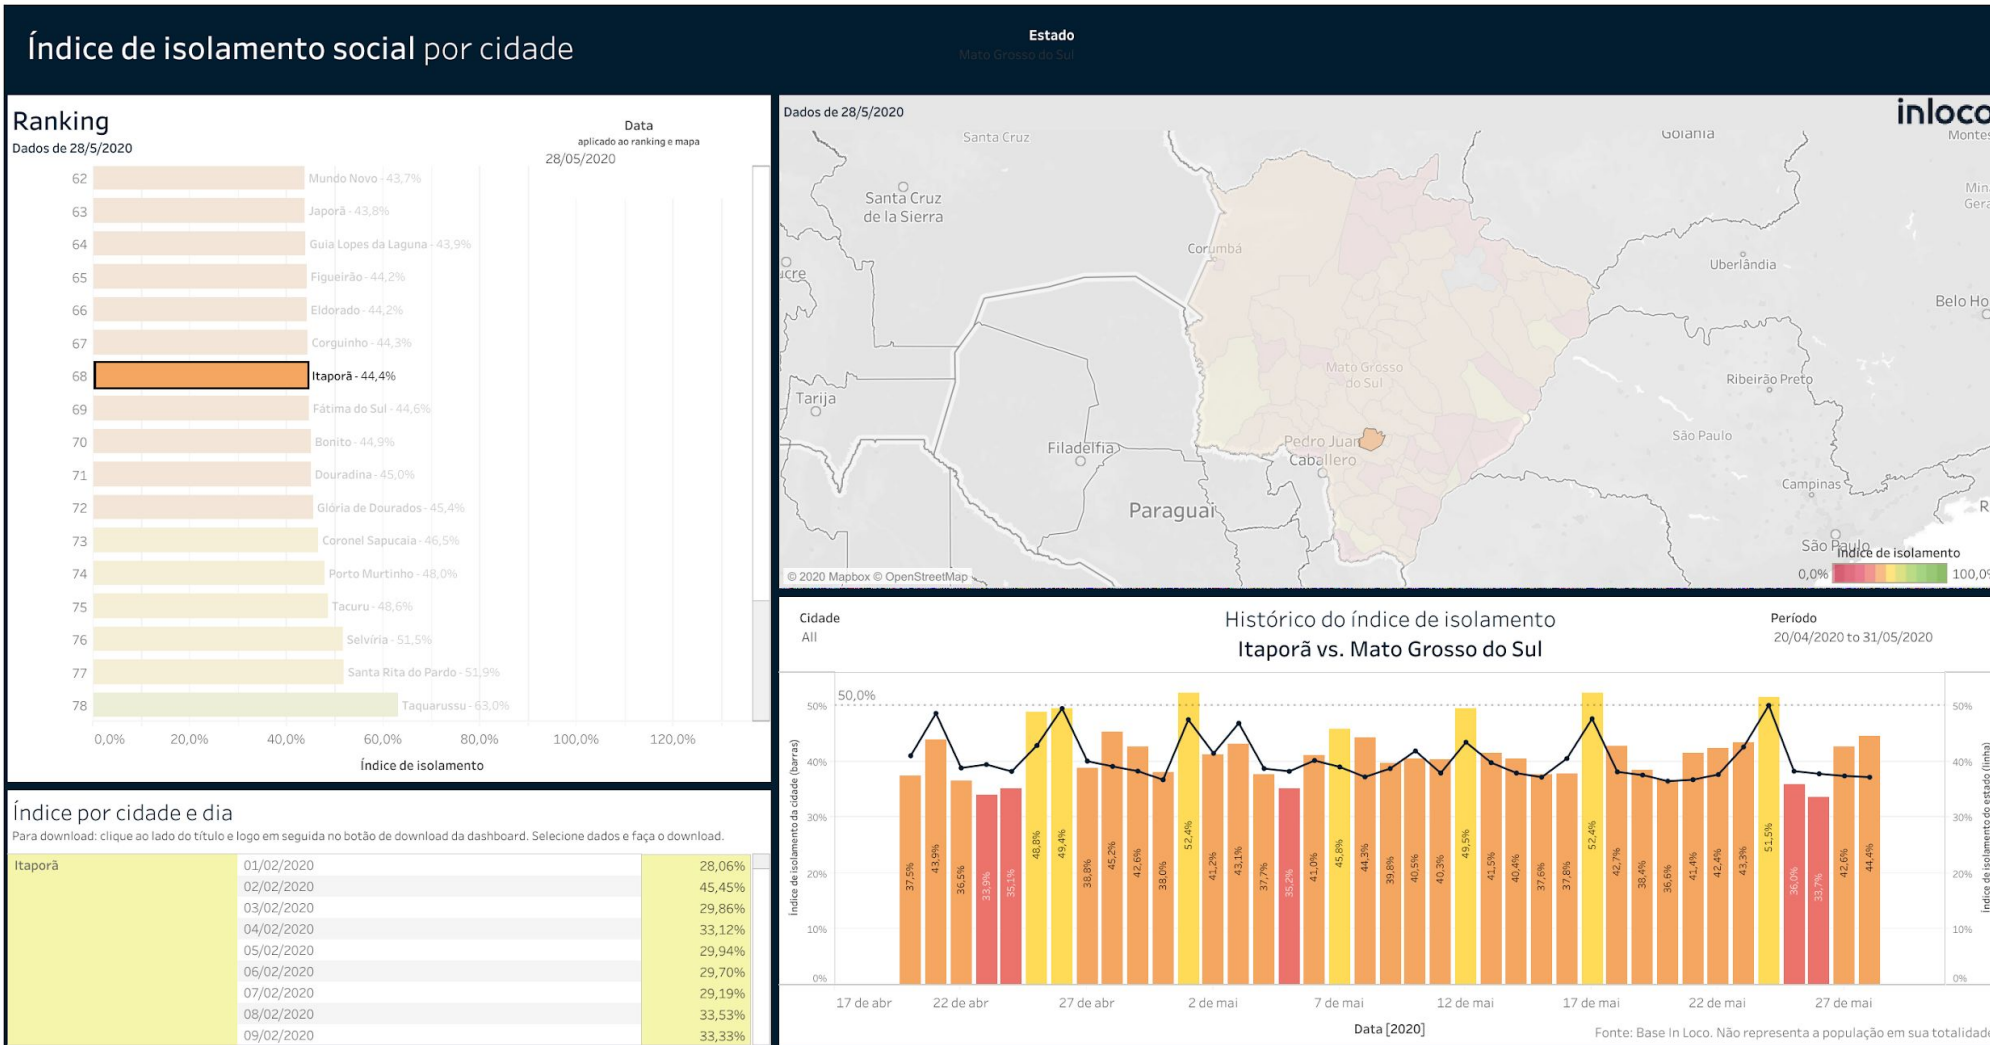

Índice de Isolamento Social :: Dourados

Índice de Isolamento Social :: Eldorado

Índice de Isolamento Social :: Fátima do Sul

Índice de Isolamento Social :: Glória de Dourados

Índice de Isolamento Social :: Iguatemi

Índice de isolamento social por cidade

Ranking

Dados de 28/5/2020

Índice por cidade e dia

Para download: clique ao lado do título e logo em seguida no botão de download da dashboard. Seleccione dados e faça o download.

Índice de Isolamento Social :: Itaporã

Índice de Isolamento Social :: Itaquiraí

Índice de Isolamento Social :: Ivinhema

Índice de Isolamento Social :: Japorã

▶ Índice de Isolamento Social :: Jateí

Índice de isolamento social por cidade