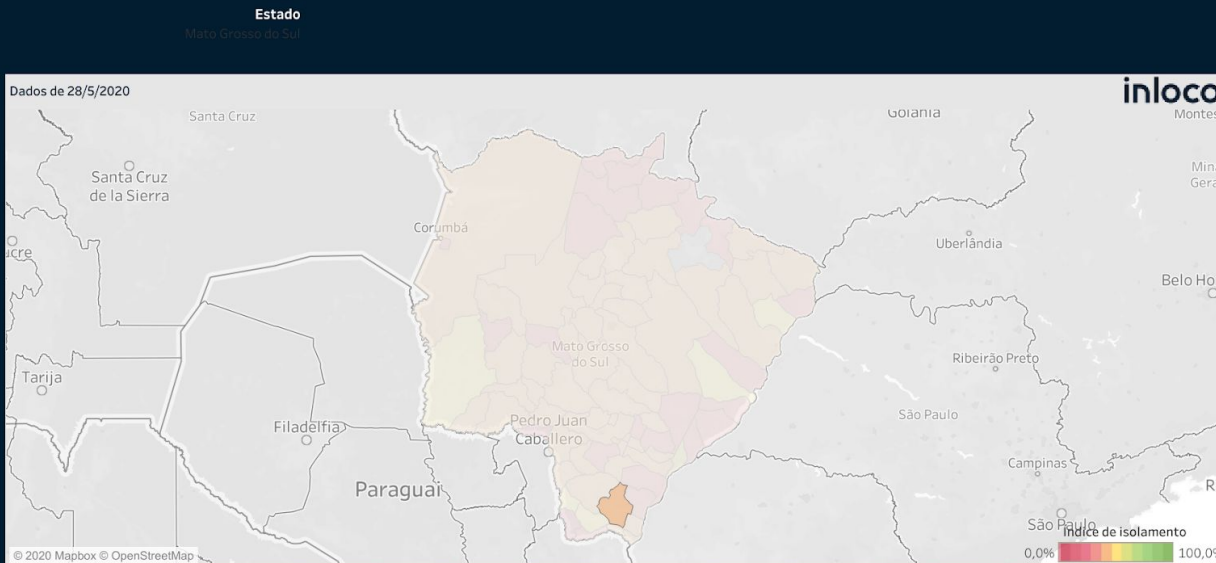

Índice de Isolamento Social :: Iguatemi

Índice de isolamento social por cidade

Ranking

Dados de 28/5/2020