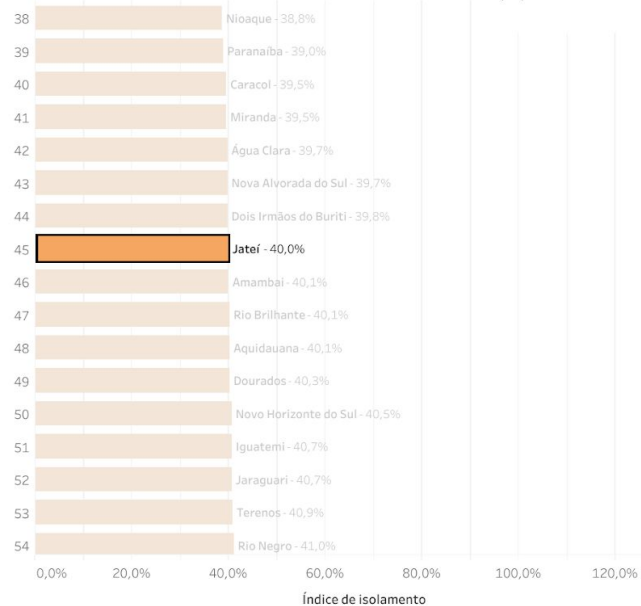

▶ Índice de Isolamento Social :: Jateí

Índice de isolamento social por cidade

Ranking

Dados de 28/5/2020

Estado
Mato Grosso do Sul

Data
aplicado ao ranking e mapa
28/05/2020