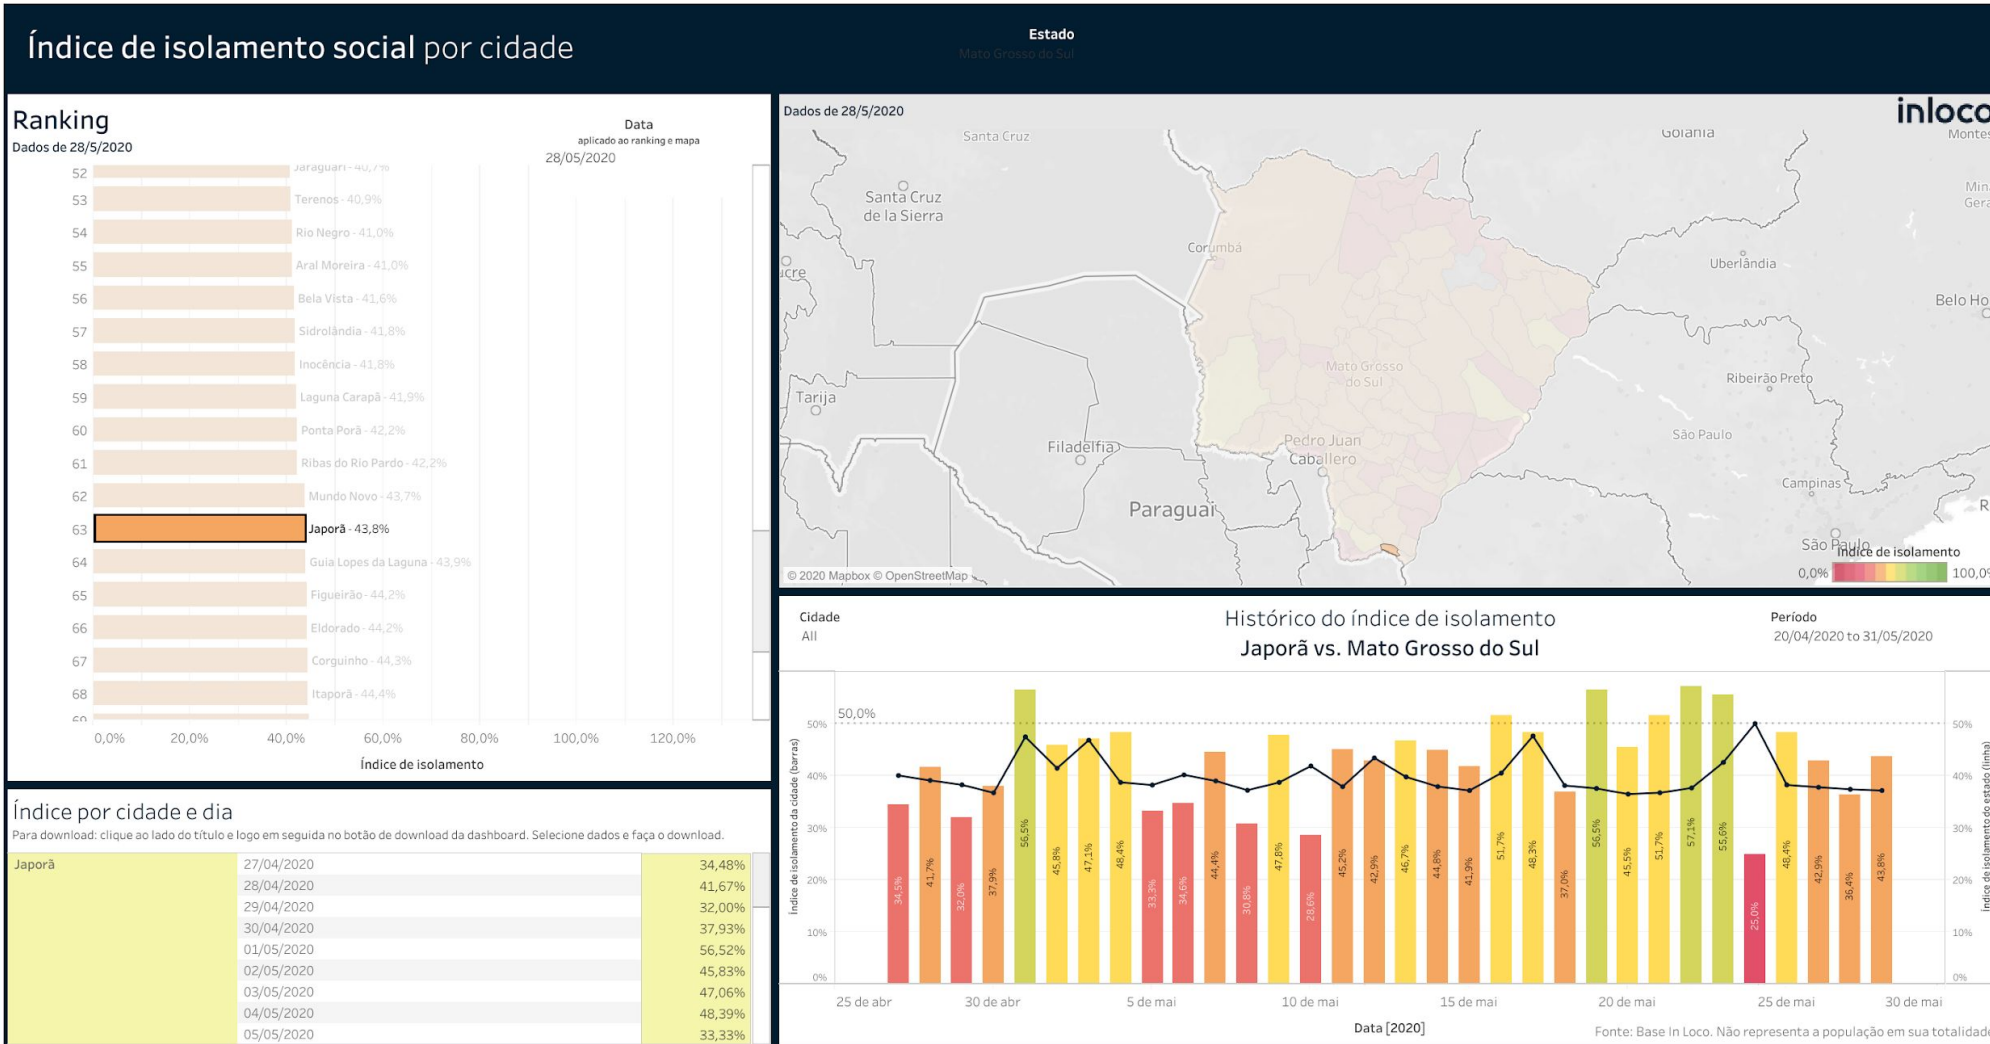

Índice de isolamento social por cidade

Ranking

Dados de 28/5/2020

Índice por cidade e dia

Para download: clique ao lado do título e logo em seguida no botão de download da dashboard. Seleccione dados e faça o download.

Índice de Isolamento Social :: Itaporã

Índice de Isolamento Social :: Itaquiraí

Índice de Isolamento Social :: Ivinhema

Índice de Isolamento Social :: Japorã

▶ Índice de Isolamento Social :: Jateí

Índice de isolamento social por cidade

Ranking

Dados de 28/5/2020

Estado
Mato Grosso do Sul

Data
aplicado ao ranking e mapa
28/05/2020

Dados de 28/5/2020

Índice por cidade e dia

Para download: clique ao lado do título e logo em seguida no botão de download da dashboard. Selecione dados e faça o download.