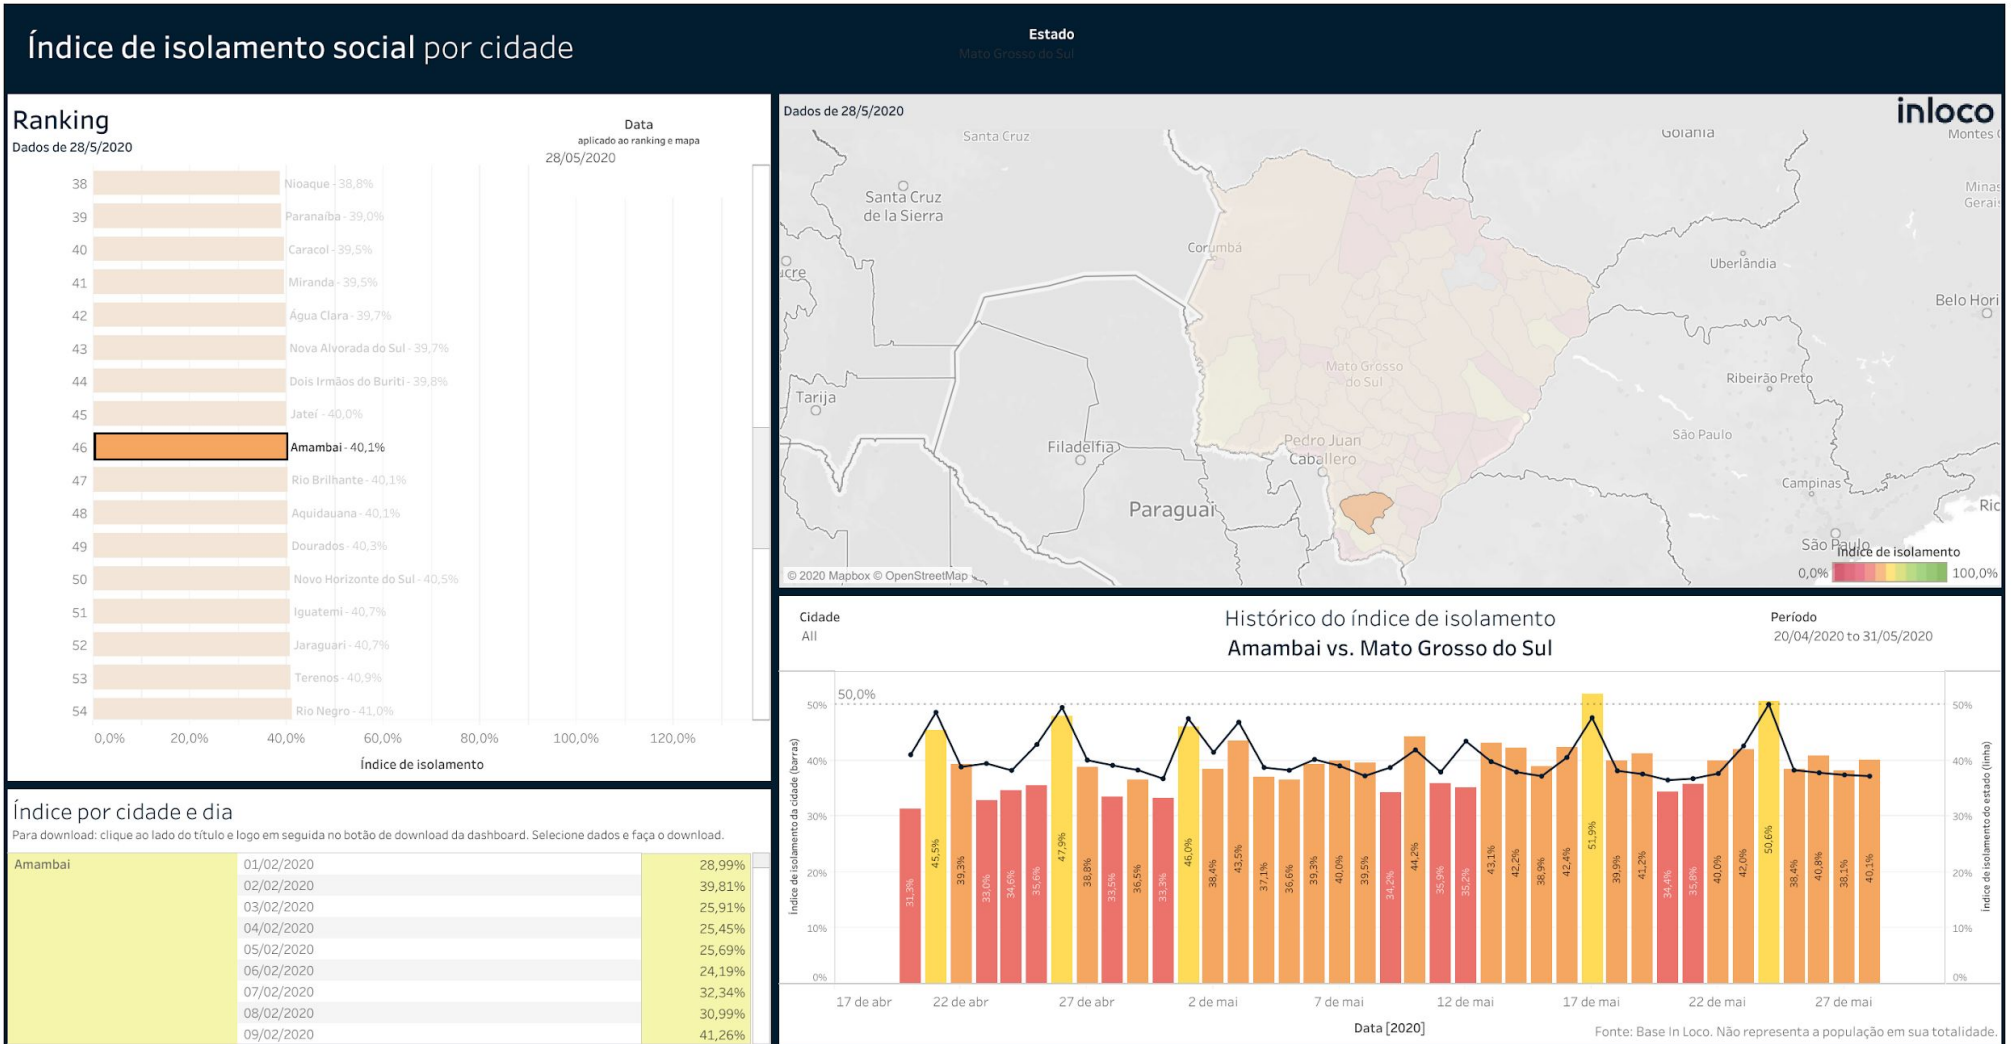

$$\text{Taxa de incidência} = \frac{\text{Número de casos confirmados}}{\text{População}} \times 100 \text{ mil}$$

Os dados de isolamento social a nível municipal são fornecidos pela empresa *Inloco* e não representam a população em sua totalidade, mas uma amostra dela.

Os dados publicados a partir de 19/05/2020, tem como fonte de dados os sistemas de informações oficiais SIVEP GRIPE e E-SUS VE. Os dados informados são alimentados pelos municípios.

COVID-19 na Macrorregião de Dourados

 Casos notificados

 Casos confirmados

► COVID-19 na Macrorregião de Dourados

Município	População	Casos Notificados	Casos Confirmados	Incidência de Casos Confirmados / 100 Mil Habitantes	Óbitos
Amambai	39.396	54	5	12,7	-
Anaurilândia	9.035	2	-	-	-
Angélica	10.780	12	-	-	-
Antônio João	8.956	12	-	-	-
Aral Moreira	12.149	9	-	-	-
Batayporã	11.329	12	6	53,0	2
Caarapó	30.174	67	3	9,9	-
Coronel Sapucaia	15.253	4	-	-	-
Deodópolis	12.924	66	4	31,0	-
Douradina	5.924	150	38	641,5	-
Dourados	222.949	1.417	236	105,9	-
Eldorado	12.353	4	-	-	-
Fátima do Sul	19.189	240	61	317,9	-
Glória de Dourados	9.965	17	7	70,2	-
Iguatemi	16.078	20	-	-	-
Itaporã	24.839	138	44	177,1	-
Itaquiraí	21.142	2	-	-	-
Ivinhema	23.187	24	1	4,3	-
Japorã	9.110	7	-	-	-
Jateí	4.027	6	1	24,8	-
Juti	6.712	3	-	-	-
Laguna Carapã	7.341	7	-	-	-
Mundo Novo	18.366	40	2	10,9	-
Naviraí	54.878	85	10	18,2	-
Nova Andradina	54.374	81	11	20,2	-
Novo Horizonte do Sul	3.814	2	-	-	-
Paranhos	14.228	4	1	7,0	-
Ponta Porã	92.526	135	29	31,3	-
Rio Brilhante	37.514	204	25	66,6	-
Sete Quedas	10.791	6	-	-	-
Tacuru	11.552	19	1	8,7	-
Taquarussu	3.588	5	1	27,9	-
Vicentina	6.102	61	19	311,4	-

Índice de Isolamento Social :: Amambai

▶ Índice de Isolamento Social :: Anaurilândia

Índice de Isolamento Social :: Angélica

▶ Índice de Isolamento Social :: Antônio João

▶ Índice de Isolamento Social :: Aral Moreira