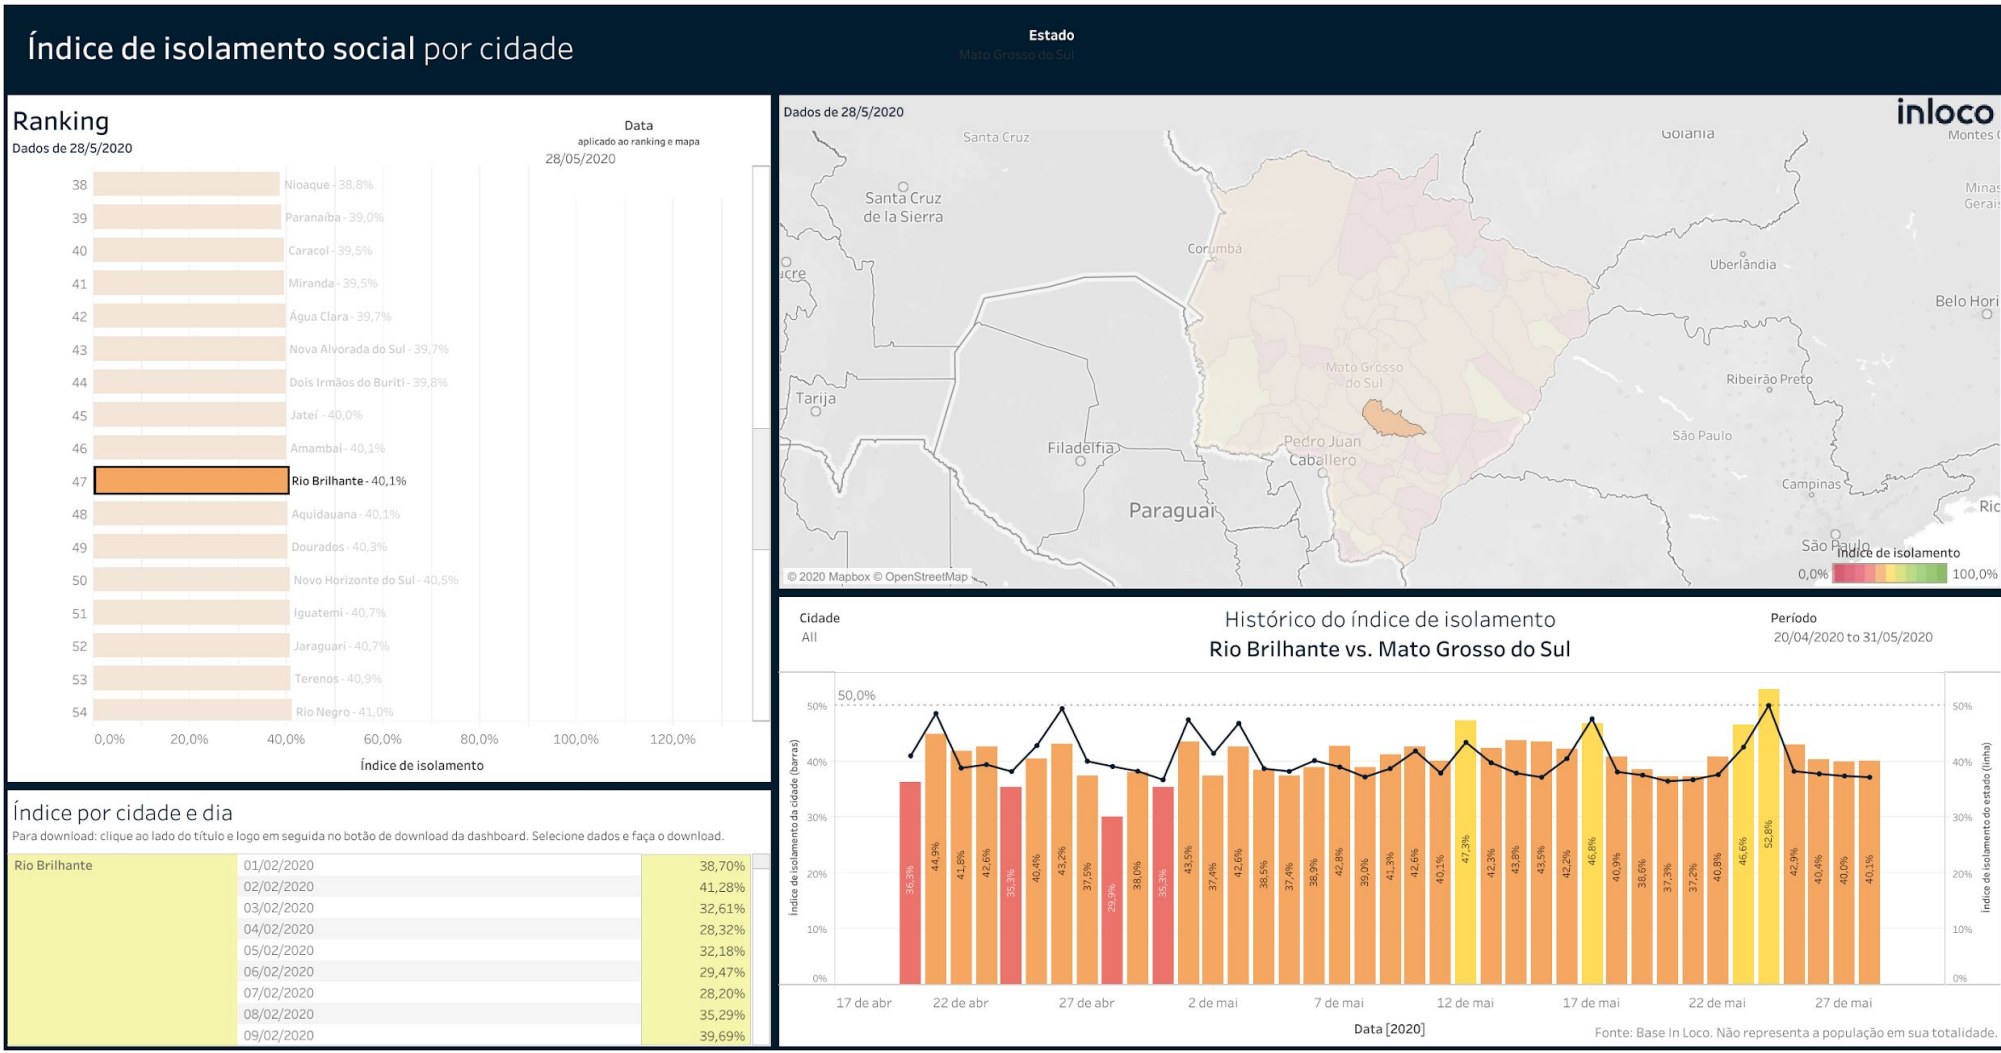

Índice de Isolamento Social :: Juti

Índice de Isolamento Social :: Laguna Carapã

Índice de isolamento social por cidade

Ranking

Dados de 28/5/2020

Índice por cidade e dia

Para download: clique ao lado do título e logo em seguida no botão de download da dashboard. Seleccione dados e faça o download.

Índice de Isolamento Social :: Mundo Novo

▶ Índice de Isolamento Social :: Naviraí

Índice de Isolamento Social :: Nova Andradina

Índice de Isolamento Social :: Novo Horizonte do Sul

▶ Índice de Isolamento Social :: Paranhos

Índice de Isolamento Social :: Ponta Porã

Índice de Isolamento Social :: Rio Brilhante

Índice de Isolamento Social :: Sete Quedas

Índice de Isolamento Social :: Tacuru

Índice de Isolamento Social :: Taquarussu

Índice de isolamento social por cidade

Ranking

Dados de 28/5/2020

Data
aplicado ao ranking e mapa
28/05/2020

Índice por cidade e dia

Para download: clique ao lado do título e logo em seguida no botão de download da dashboard. Seleccione dados e faça o download.