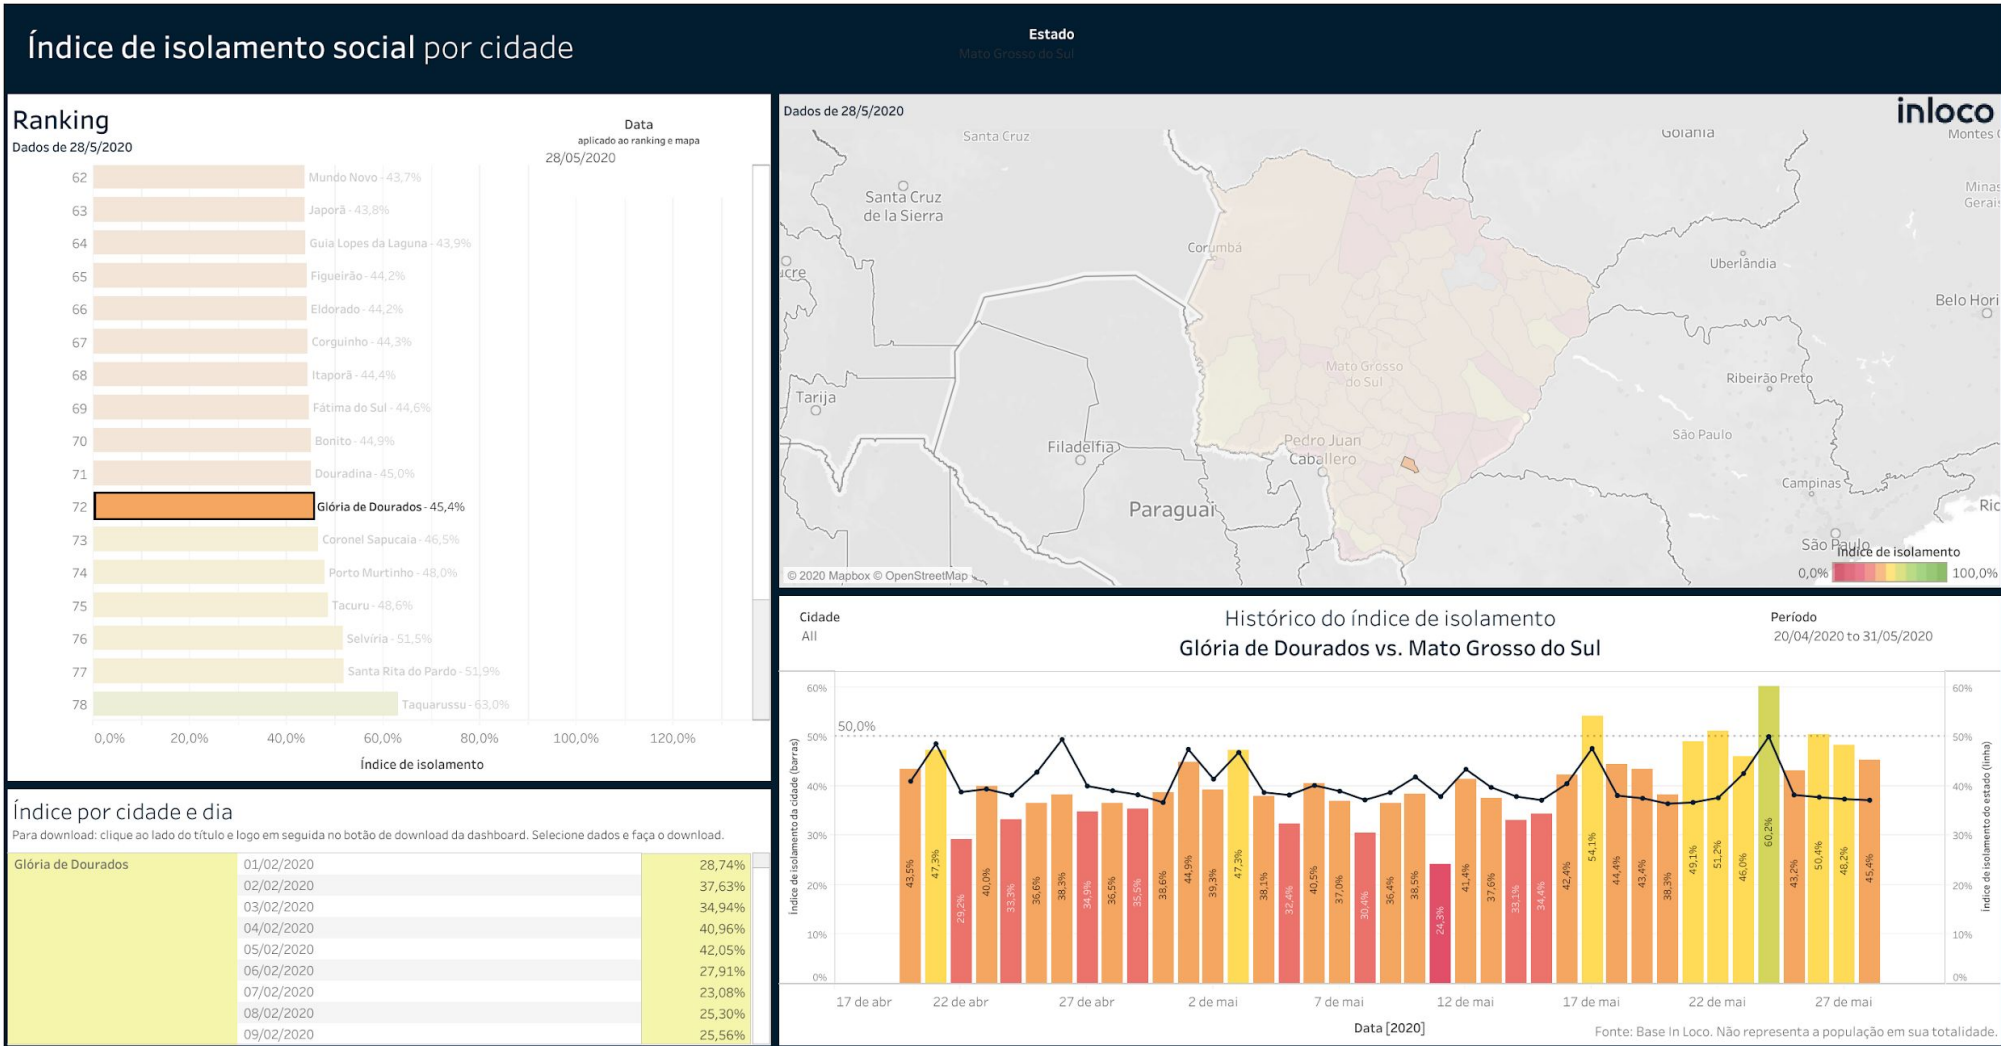

Índice de isolamento social por cidade

Ranking

Dados de 28/5/2020

Estado
Mato Grosso do Sul

Data
aplicado ao ranking e mapa
28/05/2020

Dados de 28/5/2020

Índice por cidade e dia

Para download: clique ao lado do título e logo em seguida no botão de download da dashboard. Seleccione dados e faça o download.

Cidade	Data	Índice de Isolamento
Douradina	01/02/2020	36,67%
	02/02/2020	33,33%
	03/02/2020	30,77%
	04/02/2020	41,38%
	05/02/2020	44,44%
	06/02/2020	30,00%
	07/02/2020	37,50%
	08/02/2020	30,00%
	09/02/2020	41,38%

Índice de Isolamento Social :: Dourados

Índice de Isolamento Social :: Eldorado

Índice de Isolamento Social :: Fátima do Sul

Índice de Isolamento Social :: Glória de Dourados

Índice de Isolamento Social :: Iguatemi

Índice de isolamento social por cidade

Ranking

Dados de 28/5/2020

Índice por cidade e dia

Para download: clique ao lado do título e logo em seguida no botão de download da dashboard. Seleccione dados e faça o download.