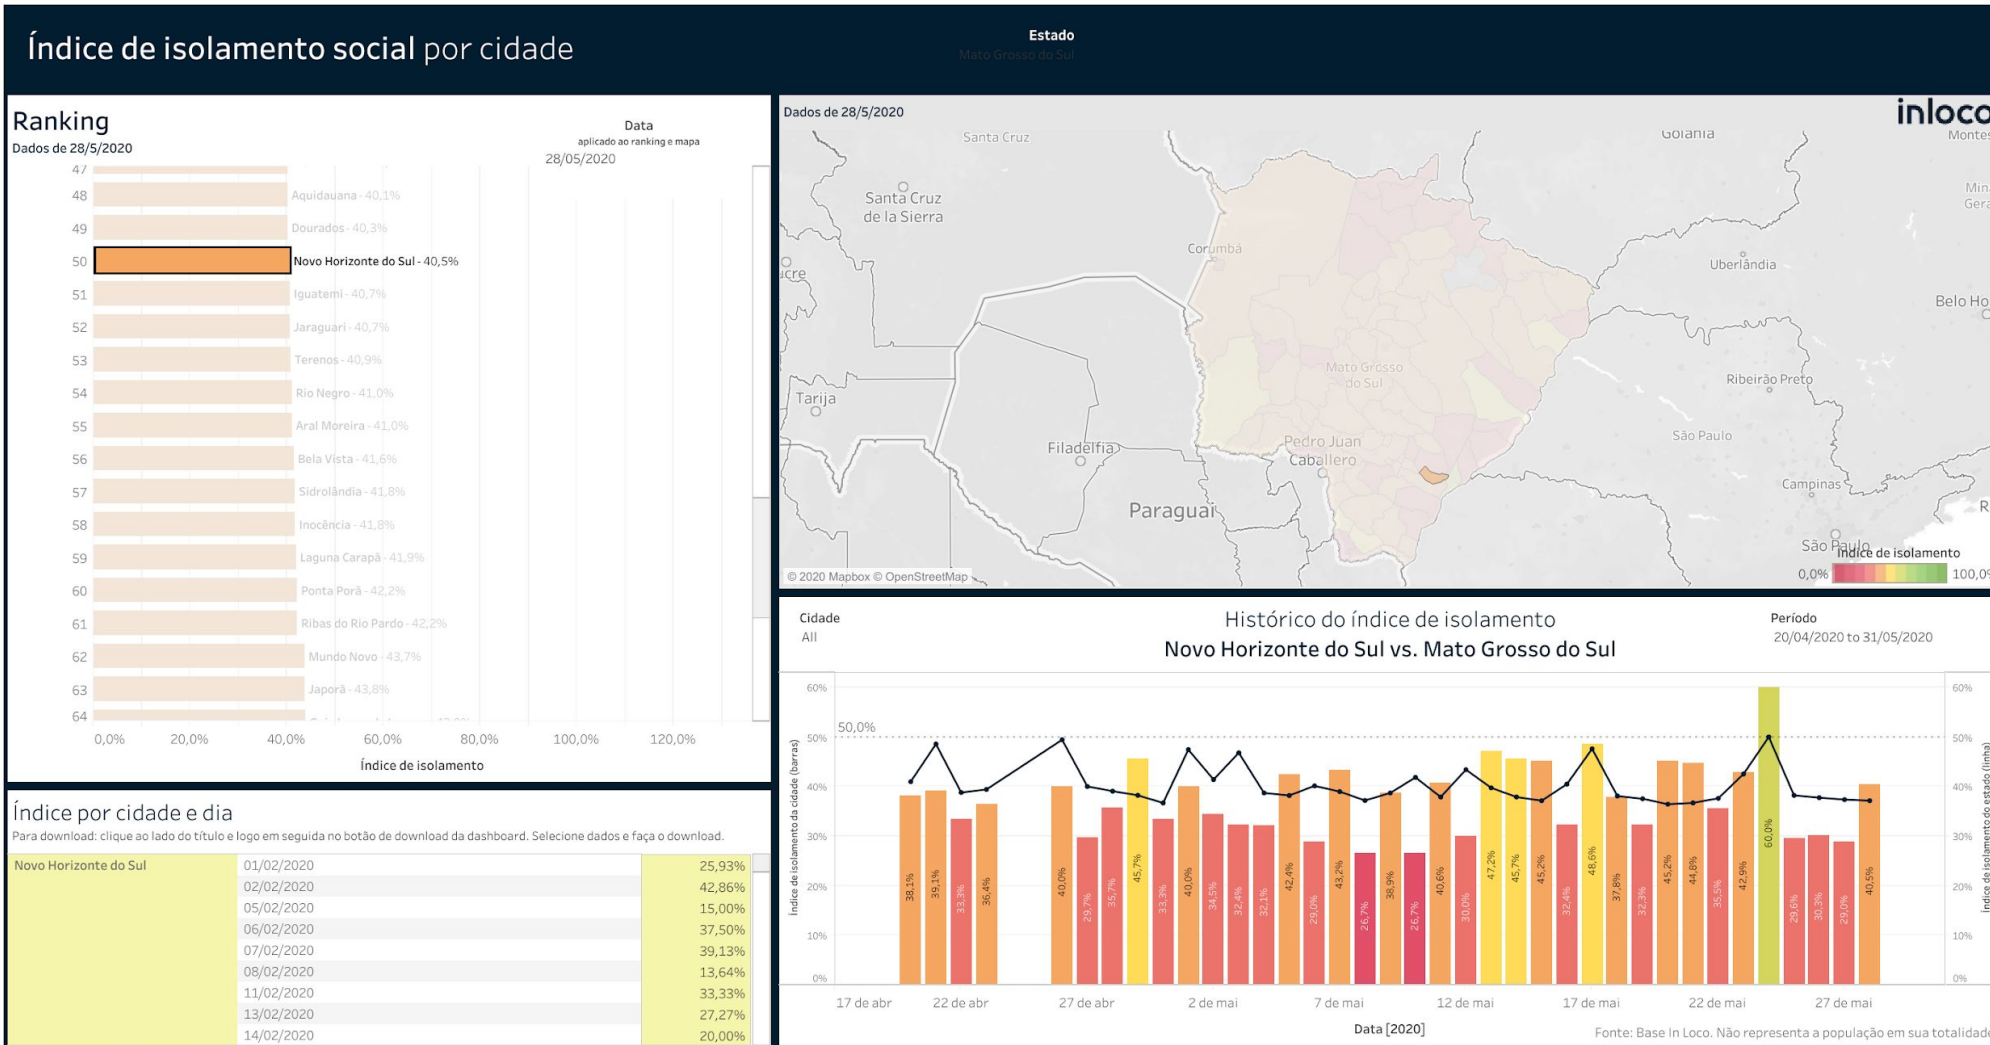

Índice de Isolamento Social :: Juti

Índice de Isolamento Social :: Laguna Carapã

Índice de isolamento social por cidade

Ranking

Dados de 28/5/2020

Índice por cidade e dia

Para download: clique ao lado do título e logo em seguida no botão de download da dashboard. Seleccione dados e faça o download.

Índice de Isolamento Social :: Mundo Novo

▶ Índice de Isolamento Social :: Naviraí

Índice de Isolamento Social :: Nova Andradina

Índice de Isolamento Social :: Novo Horizonte do Sul

▶ Índice de Isolamento Social :: Paranhos

Índice de Isolamento Social :: Ponta Porã

Índice de Isolamento Social :: Rio Brilhante

Índice de Isolamento Social :: Sete Quedas

Índice de Isolamento Social :: Tacuru

Índice de Isolamento Social :: Taquarussu

Índice de isolamento social por cidade

Ranking

Dados de 28/5/2020

Data
aplicado ao ranking e mapa
28/05/2020

Índice por cidade e dia

Para download: clique ao lado do título e logo em seguida no botão de download da dashboard. Seleccione dados e faça o download.