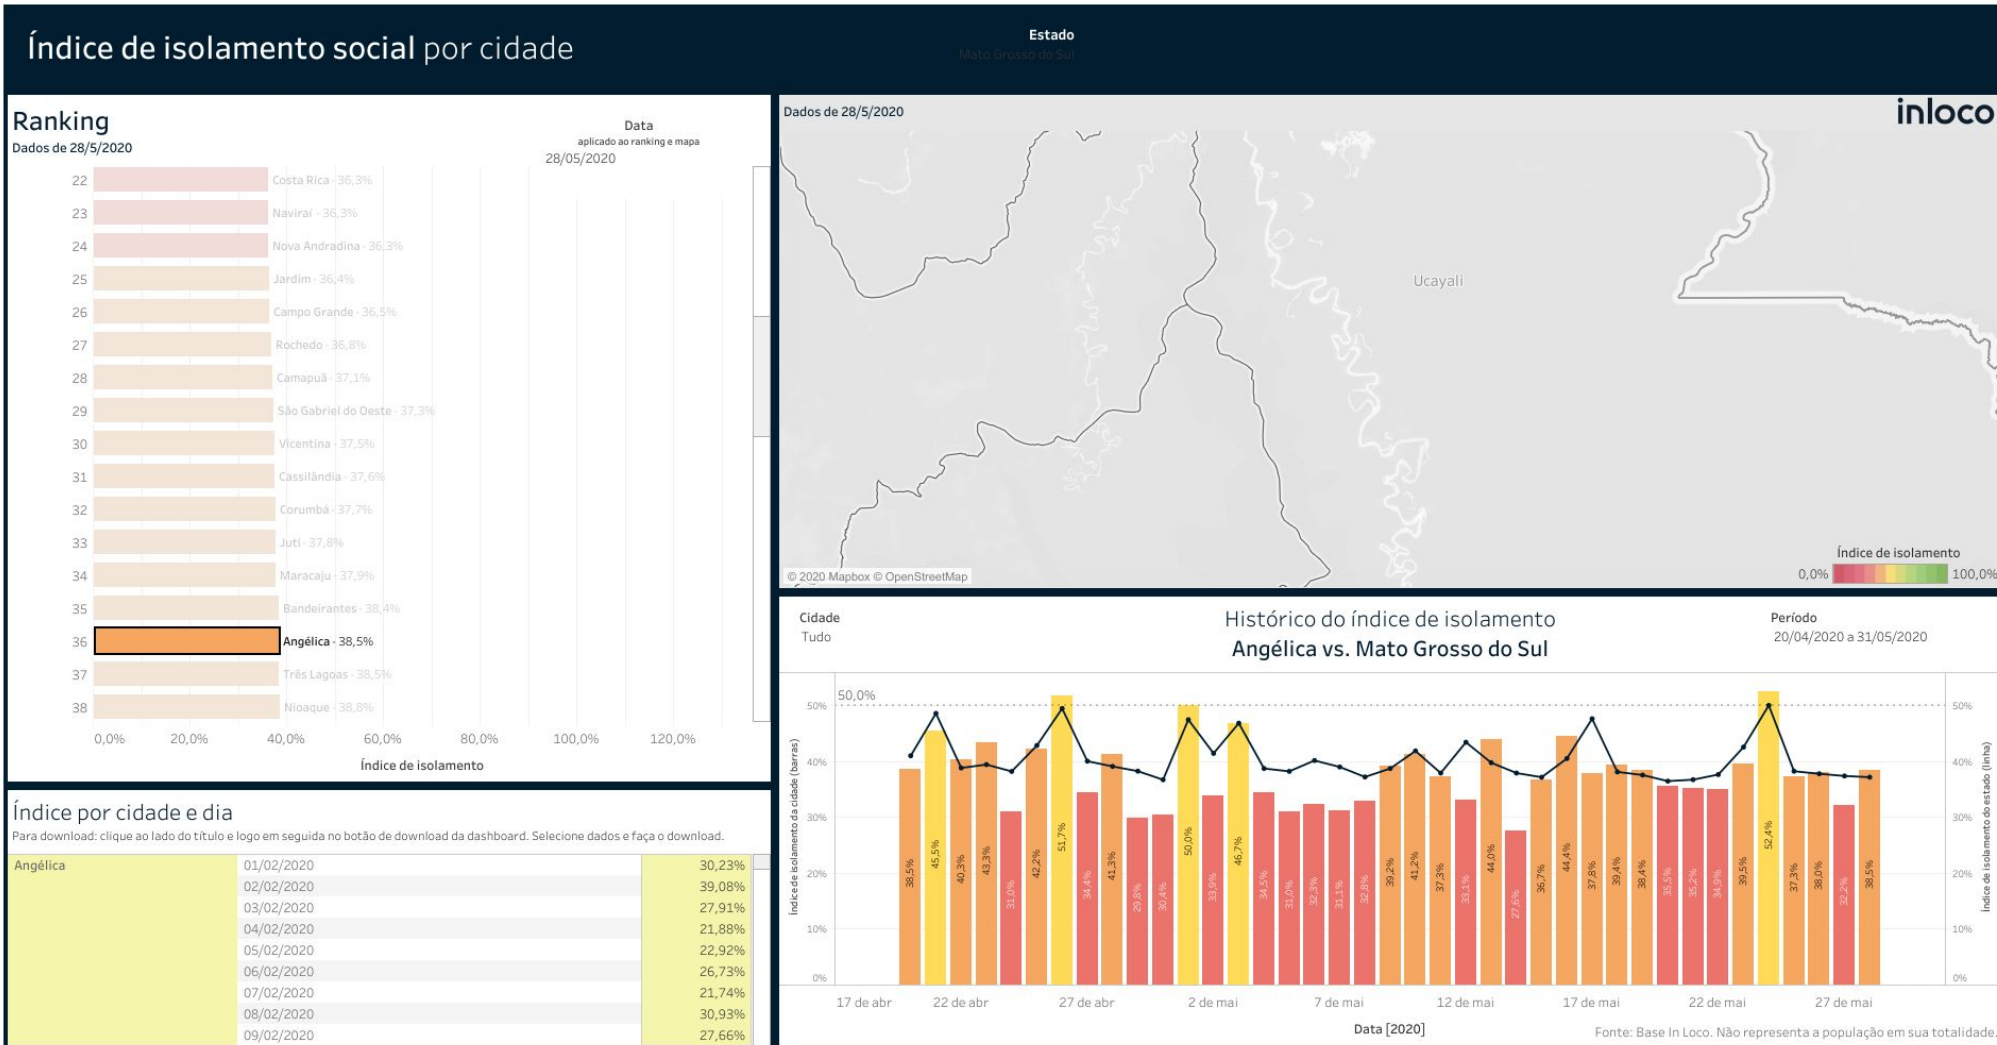

Os dados publicados a partir de 19/05/2020, tem como fonte de dados os sistemas de informações oficiais SIVEP GRIPE e E-SUS VE. Os dados informados são alimentados pelos municípios.

COVID-19 na Macrorregião de Dourados

 Casos notificados

 Casos confirmados

► COVID-19 na Macrorregião de Dourados

Município	População	Casos Notificados	Casos Confirmados	Incidência de Casos Confirmados / 100 Mil Habitantes	Óbitos
Amambai	39.396	54	5	12,7	-
Anaurilândia	9.035	2	-	-	-
Angélica	10.780	12	-	-	-
Antônio João	8.956	12	-	-	-
Aral Moreira	12.149	9	-	-	-
Batayporã	11.329	12	6	53,0	2
Caarapó	30.174	67	3	9,9	-
Coronel Sapucaia	15.253	4	-	-	-
Deodópolis	12.924	66	4	31,0	-
Douradina	5.924	150	38	641,5	-
Dourados	222.949	1.417	236	105,9	-
Eldorado	12.353	4	-	-	-
Fátima do Sul	19.189	240	61	317,9	-
Glória de Dourados	9.965	17	7	70,2	-
Iguatemi	16.078	20	-	-	-
Itaporã	24.839	138	44	177,1	-
Itaquiraí	21.142	2	-	-	-
Ivinhema	23.187	24	1	4,3	-
Japorã	9.110	7	-	-	-
Jateí	4.027	6	1	24,8	-
Juti	6.712	3	-	-	-
Laguna Carapã	7.341	7	-	-	-
Mundo Novo	18.366	40	2	10,9	-
Naviraí	54.878	85	10	18,2	-
Nova Andradina	54.374	81	11	20,2	-
Novo Horizonte do Sul	3.814	2	-	-	-
Paranhos	14.228	4	1	7,0	-
Ponta Porã	92.526	135	29	31,3	-
Rio Brilhante	37.514	204	25	66,6	-
Sete Quedas	10.791	6	-	-	-
Tacuru	11.552	19	1	8,7	-
Taquarussu	3.588	5	1	27,9	-
Vicentina	6.102	61	19	311,4	-

Índice de Isolamento Social :: Amambai

▶ Índice de Isolamento Social :: Anaurilândia

Índice de Isolamento Social :: Angélica

▶ Índice de Isolamento Social :: Antônio João

▶ Índice de Isolamento Social :: Aral Moreira

Índice de Isolamento Social :: Batayporã

▶ Índice de Isolamento Social :: Caarapó

Índice de Isolamento Social :: Coronel Sapucaia

Índice de Isolamento Social :: Deodápolis

Índice de Isolamento Social :: Douradina