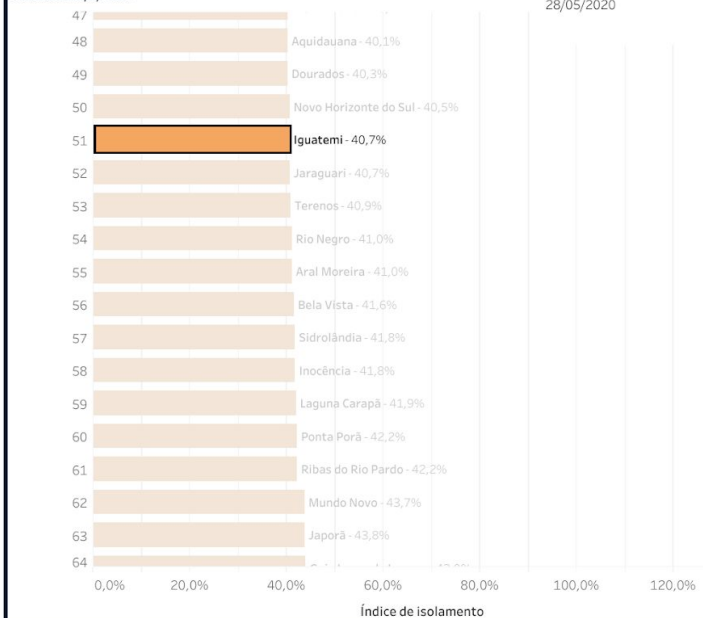

Índice de Isolamento Social :: Iguatemi

Índice de isolamento social por cidade

Ranking

Dados de 28/5/2020