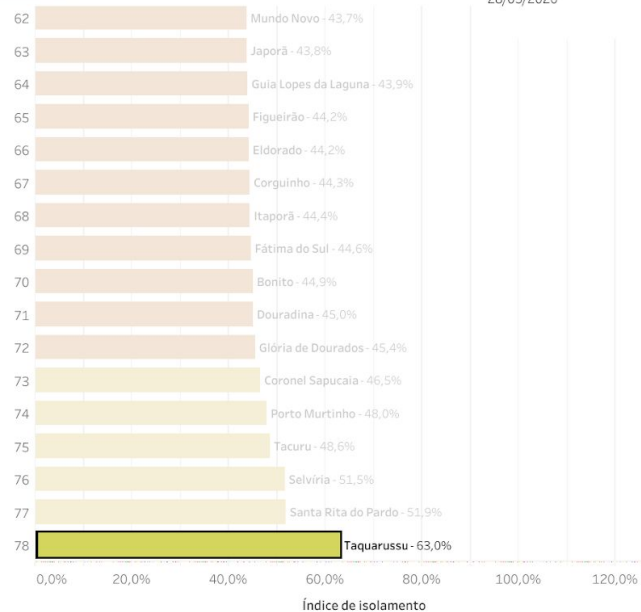

Índice de Isolamento Social :: Taquarussu

Índice de isolamento social por cidade

Ranking

Dados de 28/5/2020

Data
aplicado ao ranking e mapa
28/05/2020

Índice por cidade e dia

Cidade	Data	Índice de Isolamento
Taquarussu	01/02/2020	50,00%
	04/02/2020	31,82%
	05/02/2020	21,74%
	06/02/2020	25,93%
	07/02/2020	20,00%
	08/02/2020	26,09%
	09/02/2020	28,57%
	10/02/2020	4,35%
	11/02/2020	13,33%