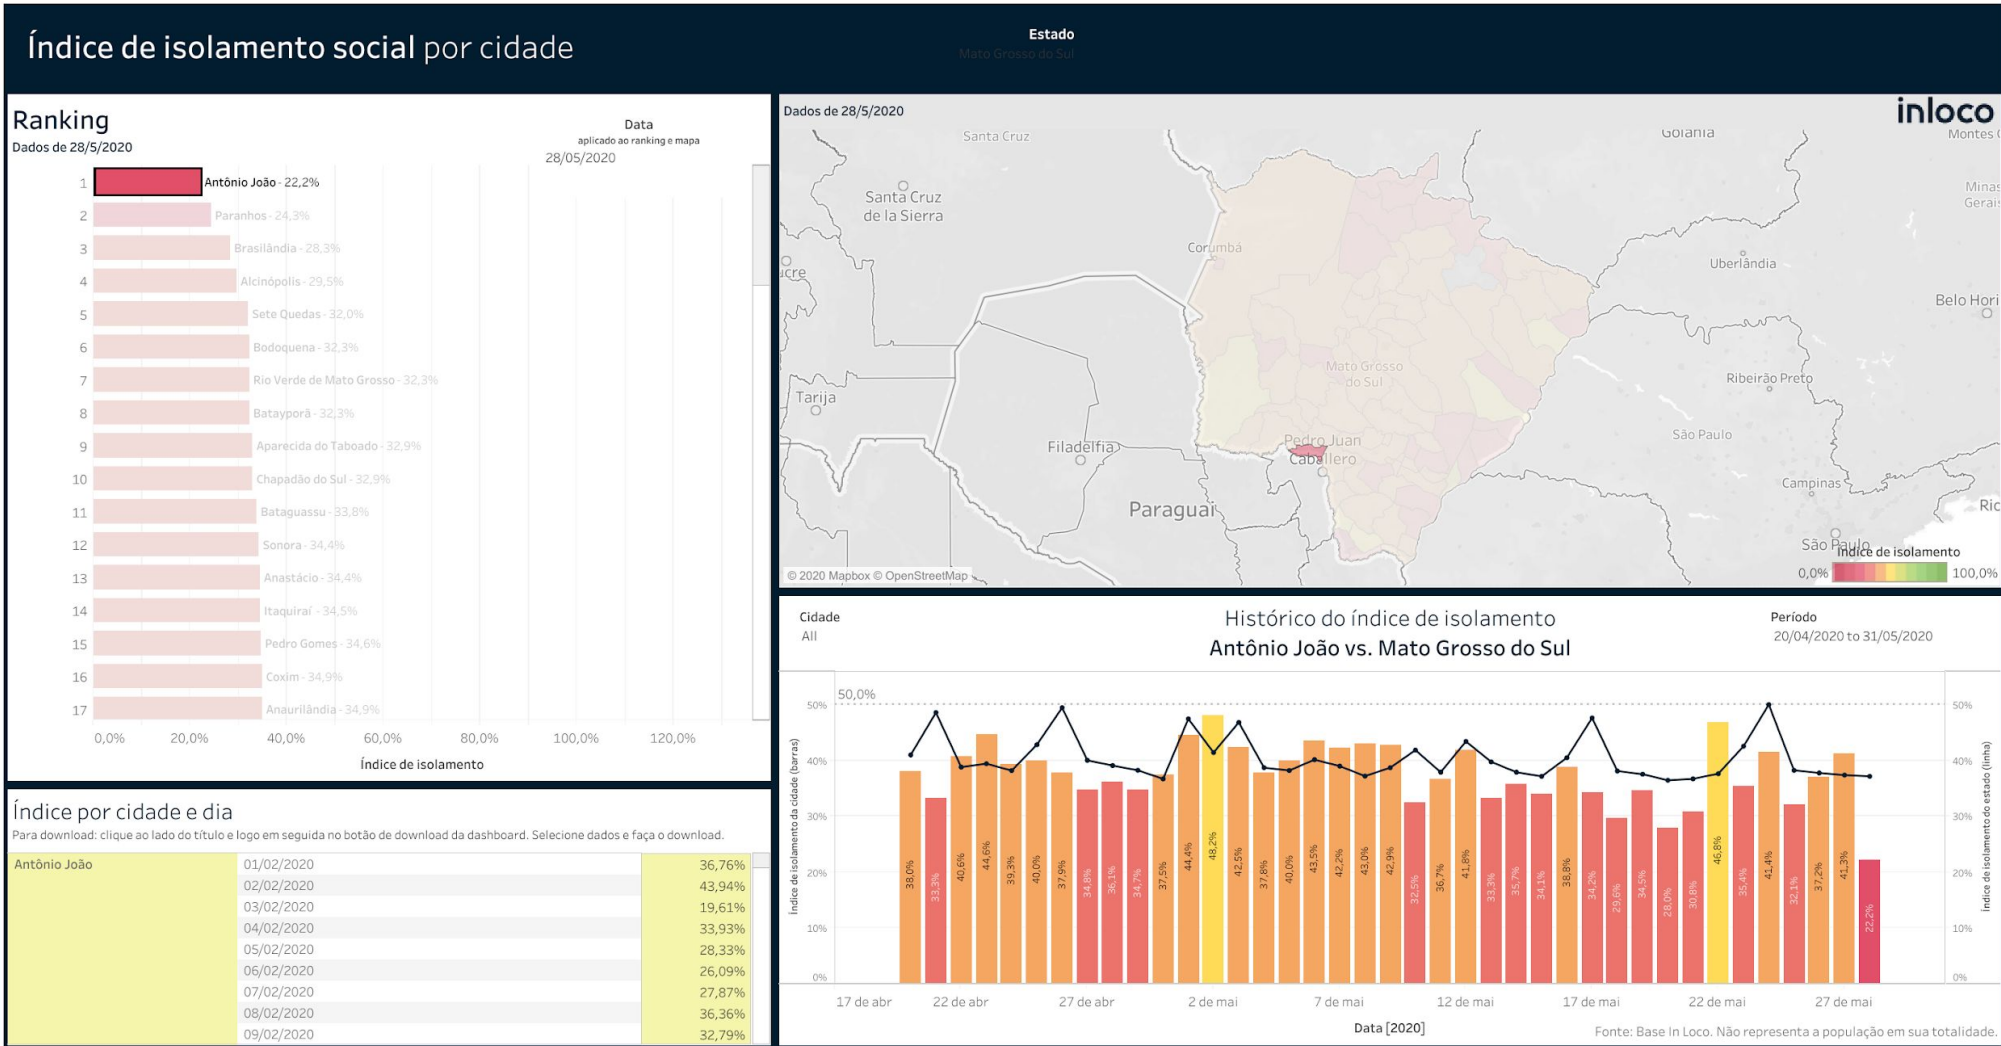

 Casos notificados

 Casos confirmados

► COVID-19 na Macrorregião de Dourados

Município	População	Casos Notificados	Casos Confirmados	Incidência de Casos Confirmados / 100 Mil Habitantes	Óbitos
Amambai	39.396	54	5	12,7	-
Anaurilândia	9.035	2	-	-	-
Angélica	10.780	12	-	-	-
Antônio João	8.956	12	-	-	-
Aral Moreira	12.149	9	-	-	-
Batayporã	11.329	12	6	53,0	2
Caarapó	30.174	67	3	9,9	-
Coronel Sapucaia	15.253	4	-	-	-
Deodópolis	12.924	66	4	31,0	-
Douradina	5.924	150	38	641,5	-
Dourados	222.949	1.417	236	105,9	-
Eldorado	12.353	4	-	-	-
Fátima do Sul	19.189	240	61	317,9	-
Glória de Dourados	9.965	17	7	70,2	-
Iguatemi	16.078	20	-	-	-
Itaporã	24.839	138	44	177,1	-
Itaquiraí	21.142	2	-	-	-
Ivinhema	23.187	24	1	4,3	-
Japorã	9.110	7	-	-	-
Jateí	4.027	6	1	24,8	-
Juti	6.712	3	-	-	-
Laguna Carapã	7.341	7	-	-	-
Mundo Novo	18.366	40	2	10,9	-
Naviraí	54.878	85	10	18,2	-
Nova Andradina	54.374	81	11	20,2	-
Novo Horizonte do Sul	3.814	2	-	-	-
Paranhos	14.228	4	1	7,0	-
Ponta Porã	92.526	135	29	31,3	-
Rio Brilhante	37.514	204	25	66,6	-
Sete Quedas	10.791	6	-	-	-
Tacuru	11.552	19	1	8,7	-
Taquarussu	3.588	5	1	27,9	-
Vicentina	6.102	61	19	311,4	-

Índice de Isolamento Social :: Amambai

▶ Índice de Isolamento Social :: Anaurilândia

Índice de Isolamento Social :: Angélica

▶ Índice de Isolamento Social :: Antônio João

▶ Índice de Isolamento Social :: Aral Moreira

Índice de Isolamento Social :: Batayporã

▶ Índice de Isolamento Social :: Caarapó

Índice de Isolamento Social :: Coronel Sapucaia

Índice de Isolamento Social :: Deodápolis

Índice de Isolamento Social :: Douradina

Índice de isolamento social por cidade

Ranking

Dados de 28/5/2020

Estado
Mato Grosso do Sul

Data
aplicado ao ranking e mapa
28/05/2020

Dados de 28/5/2020

Índice por cidade e dia

Para download: clique ao lado do título e logo em seguida no botão de download da dashboard. Seleccione dados e faça o download.