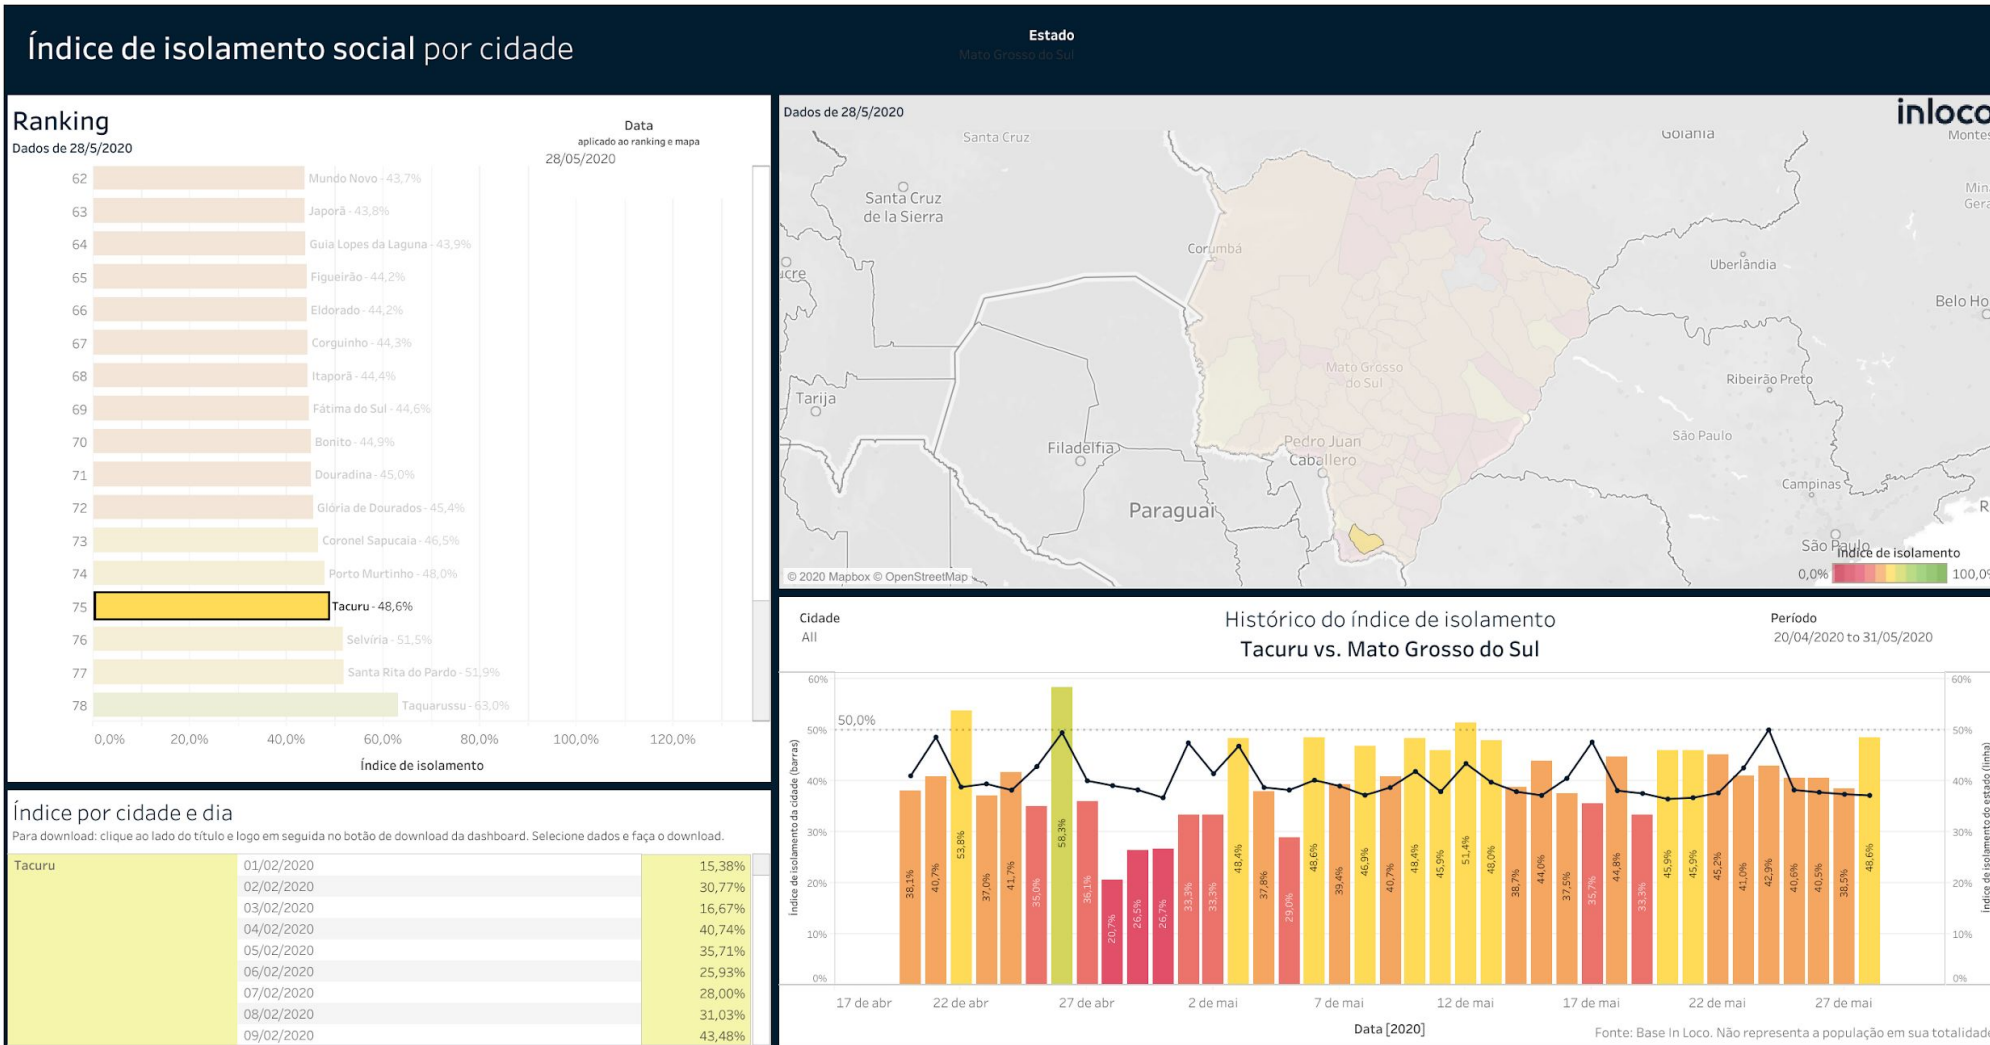

Índice de Isolamento Social :: Juti

Índice de Isolamento Social :: Laguna Carapã

Índice de isolamento social por cidade

Ranking

Dados de 28/5/2020

Índice por cidade e dia

Para download: clique ao lado do título e logo em seguida no botão de download da dashboard. Seleccione dados e faça o download.

Índice de Isolamento Social :: Mundo Novo

▶ Índice de Isolamento Social :: Naviraí

Índice de Isolamento Social :: Nova Andradina

Índice de Isolamento Social :: Novo Horizonte do Sul

▶ Índice de Isolamento Social :: Paranhos

Índice de Isolamento Social :: Ponta Porã

Índice de Isolamento Social :: Rio Brilhante

Índice de Isolamento Social :: Sete Quedas

Índice de Isolamento Social :: Tacuru

Índice de Isolamento Social :: Taquarussu

Índice de isolamento social por cidade

Ranking

Dados de 28/5/2020

Data
aplicado ao ranking e mapa
28/05/2020

Índice por cidade e dia

Para download: clique ao lado do título e logo em seguida no botão de download da dashboard. Seleccione dados e faça o download.