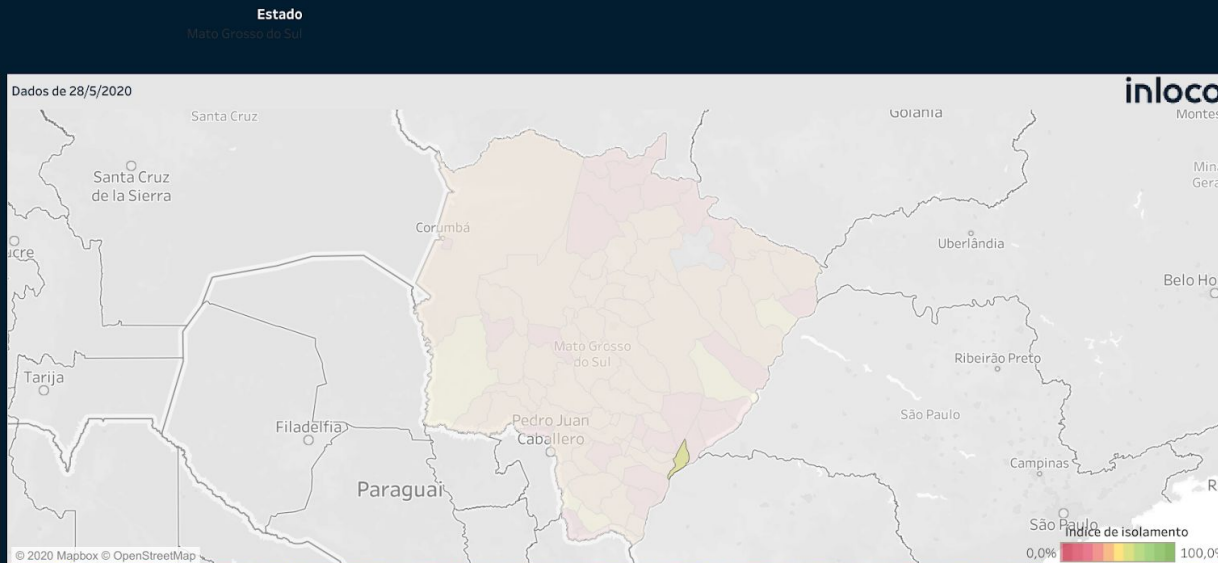

Índice de Isolamento Social :: Taquarussu

Índice de isolamento social por cidade

Ranking

Dados de 28/5/2020

Data
aplicado ao ranking e mapa
28/05/2020

Índice por cidade e dia

Cidade	Data	Índice de Isolamento
Taquarussu	01/02/2020	50,00%
	04/02/2020	31,82%
	05/02/2020	21,74%
	06/02/2020	25,93%
	07/02/2020	20,00%
	08/02/2020	26,09%
	09/02/2020	28,57%
	10/02/2020	4,35%
	11/02/2020	13,33%