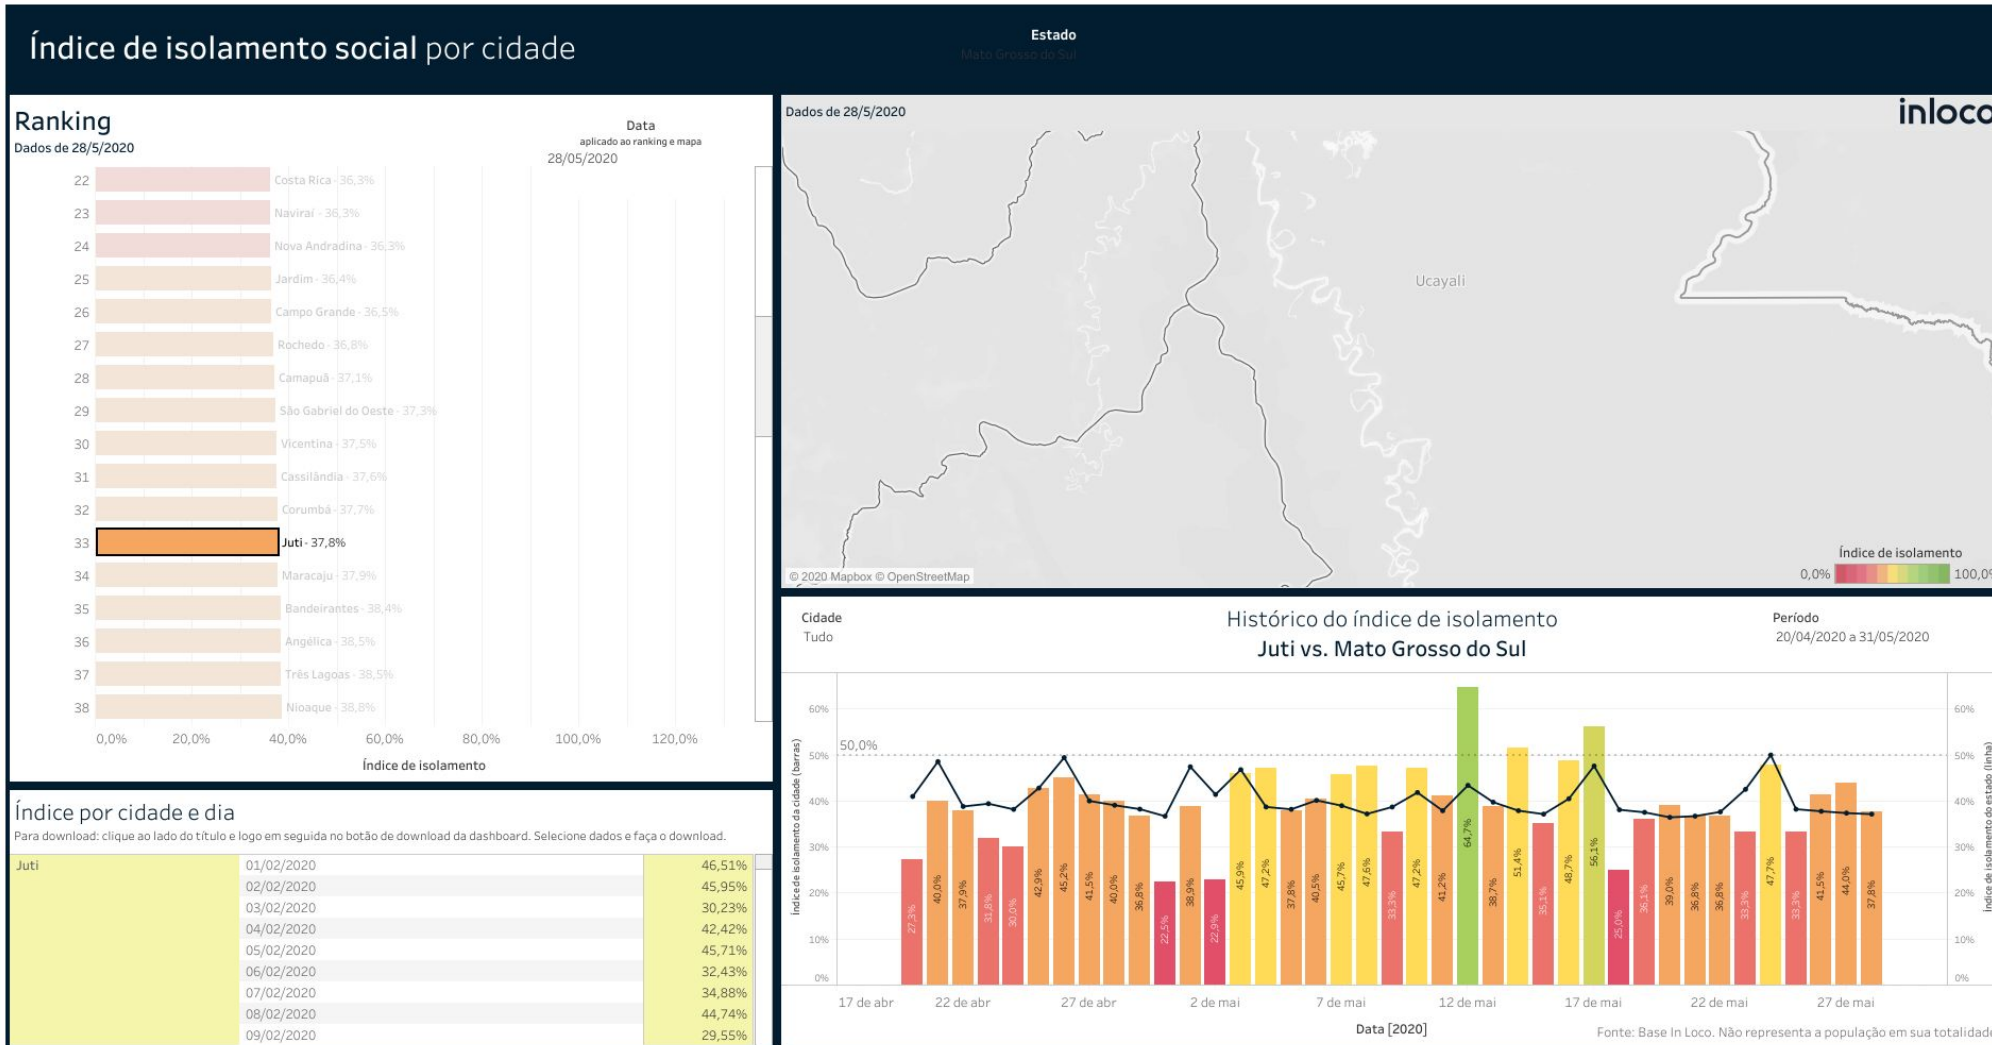

Índice de Isolamento Social :: Itaporã

Índice de Isolamento Social :: Itaquiraí

Índice de Isolamento Social :: Ivinhema

Índice de Isolamento Social :: Japorã

▶ Índice de Isolamento Social :: Jateí

Índice de isolamento social por cidade

Ranking

Dados de 28/5/2020

Estado
Mato Grosso do Sul

Data
aplicado ao ranking e mapa
28/05/2020

Dados de 28/5/2020

Índice por cidade e dia

Para download: clique ao lado do título e logo em seguida no botão de download da dashboard. Selecione dados e faça o download.

Cidade	Data	Índice de Isolamento
Jateí	02/02/2020	29,17%
	03/02/2020	33,33%
	04/02/2020	33,33%
	05/02/2020	33,33%
	06/02/2020	32,14%
	07/02/2020	21,74%
	08/02/2020	28,00%
	09/02/2020	46,43%
	10/02/2020	22,73%

Índice de Isolamento Social :: Juti

Índice de Isolamento Social :: Laguna Carapã

Índice de isolamento social por cidade

Ranking

Dados de 28/5/2020

Índice por cidade e dia

Para download: clique ao lado do título e logo em seguida no botão de download da dashboard. Seleccione dados e faça o download.