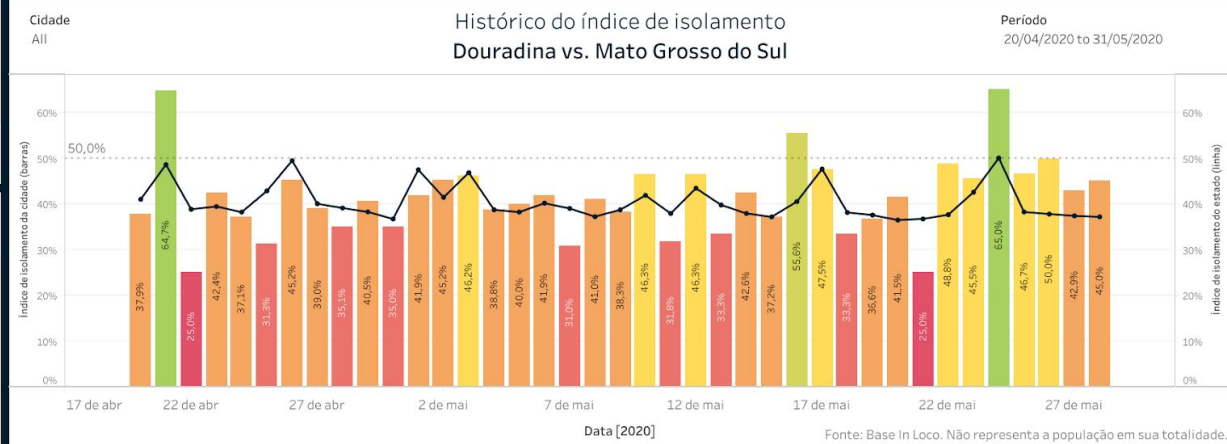

Índice por cidade e dia

Cidade	Data	Índice de Isolamento
Douradina	01/02/2020	36,67%
	02/02/2020	33,33%
	03/02/2020	30,77%
	04/02/2020	41,38%
	05/02/2020	44,44%
	06/02/2020	30,00%
	07/02/2020	37,50%
	08/02/2020	30,00%
	09/02/2020	41,38%