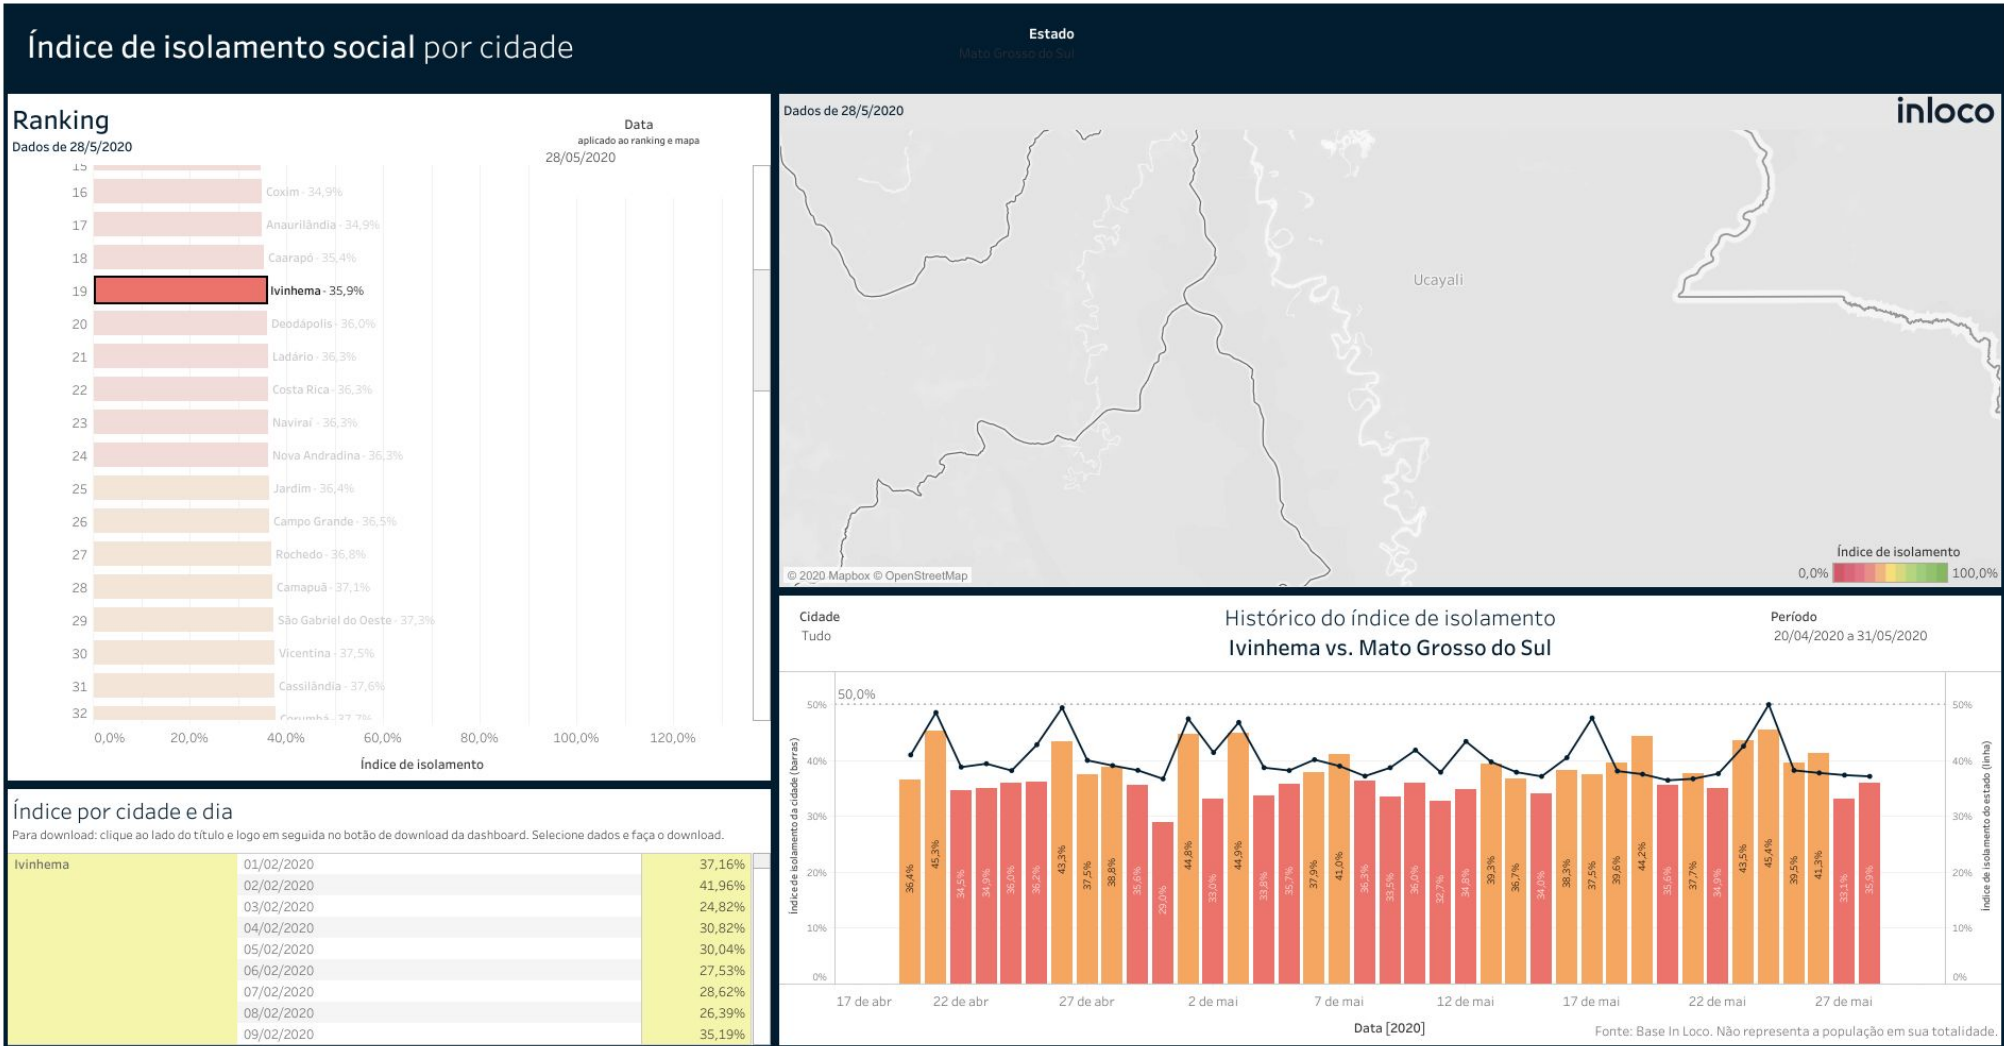

Índice de isolamento social por cidade

Ranking

Dados de 28/5/2020

Índice por cidade e dia

Para download: clique ao lado do título e logo em seguida no botão de download da dashboard. Seleccione dados e faça o download.

Cidade	Data	Índice de Isolamento
Iguatemi	01/02/2020	49,43%
Iguatemi	02/02/2020	47,30%
Iguatemi	03/02/2020	29,73%
Iguatemi	04/02/2020	30,00%
Iguatemi	05/02/2020	33,75%
Iguatemi	06/02/2020	25,93%
Iguatemi	07/02/2020	30,67%
Iguatemi	08/02/2020	31,46%
Iguatemi	09/02/2020	46,67%

Índice de Isolamento Social :: Itaporã

Índice de Isolamento Social :: Itaquiraí

Índice de Isolamento Social :: Ivinhema

Índice de Isolamento Social :: Japorã

▶ Índice de Isolamento Social :: Jateí

Índice de isolamento social por cidade

Ranking

Dados de 28/5/2020

Estado
Mato Grosso do Sul

Data
aplicado ao ranking e mapa
28/05/2020

Dados de 28/5/2020

Índice por cidade e dia

Para download: clique ao lado do título e logo em seguida no botão de download da dashboard. Selecione dados e faça o download.