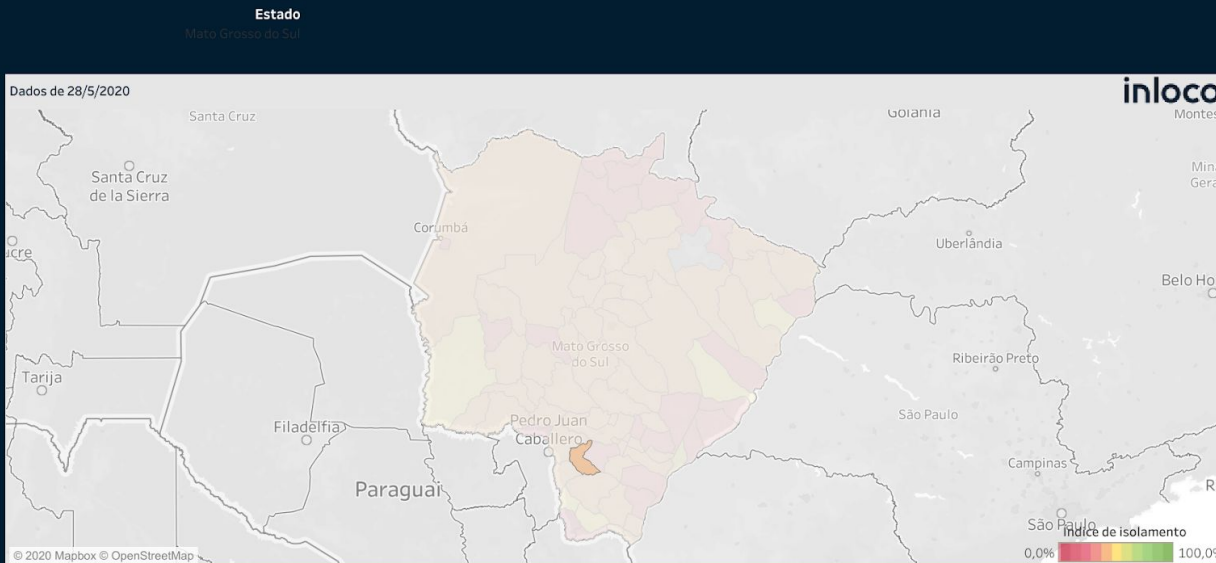

Índice de Isolamento Social :: Laguna Carapã

Índice de isolamento social por cidade

Ranking

Dados de 28/5/2020

Índice por cidade e dia

Cidade	Data	Índice de Isolamento
Laguna Carapã	01/02/2020	25,00%
Laguna Carapã	02/02/2020	45,45%
Laguna Carapã	03/02/2020	17,07%
Laguna Carapã	04/02/2020	31,82%
Laguna Carapã	05/02/2020	31,82%
Laguna Carapã	06/02/2020	21,05%
Laguna Carapã	07/02/2020	20,00%
Laguna Carapã	08/02/2020	29,27%
Laguna Carapã	09/02/2020	40,63%