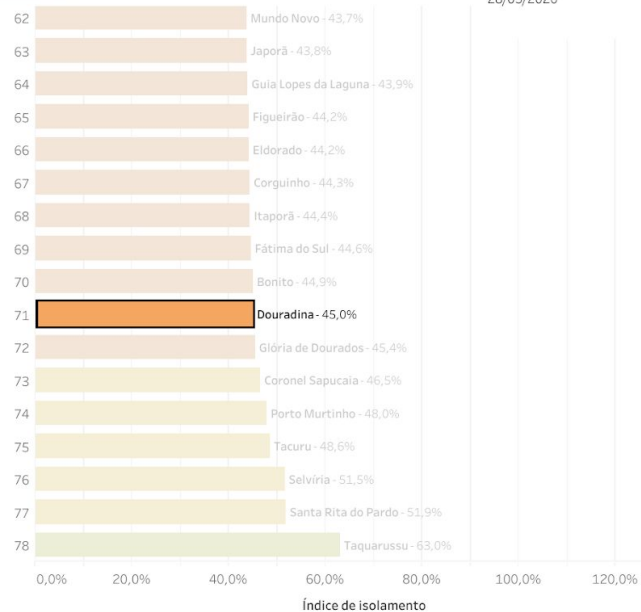

Índice de Isolamento Social :: Douradina

Índice de isolamento social por cidade

Ranking

Dados de 28/5/2020

Estado
Mato Grosso do Sul

Data
aplicado ao ranking e mapa
28/05/2020