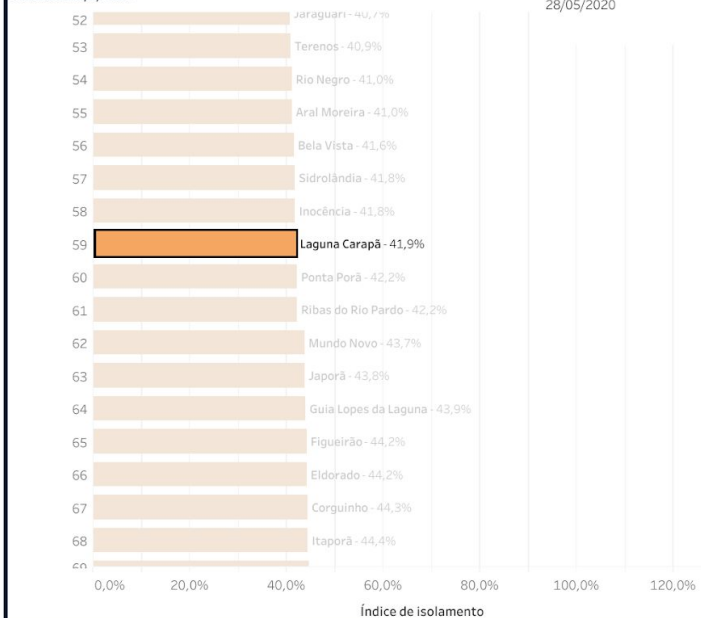

Índice de Isolamento Social :: Laguna Carapã

Índice de isolamento social por cidade

Ranking

Dados de 28/5/2020

Índice por cidade e dia

Cidade	Data	Índice de Isolamento
Laguna Carapã	01/02/2020	25,00%
Laguna Carapã	02/02/2020	45,45%
Laguna Carapã	03/02/2020	17,07%
Laguna Carapã	04/02/2020	31,82%
Laguna Carapã	05/02/2020	31,82%
Laguna Carapã	06/02/2020	21,05%
Laguna Carapã	07/02/2020	20,00%
Laguna Carapã	08/02/2020	29,27%
Laguna Carapã	09/02/2020	40,63%