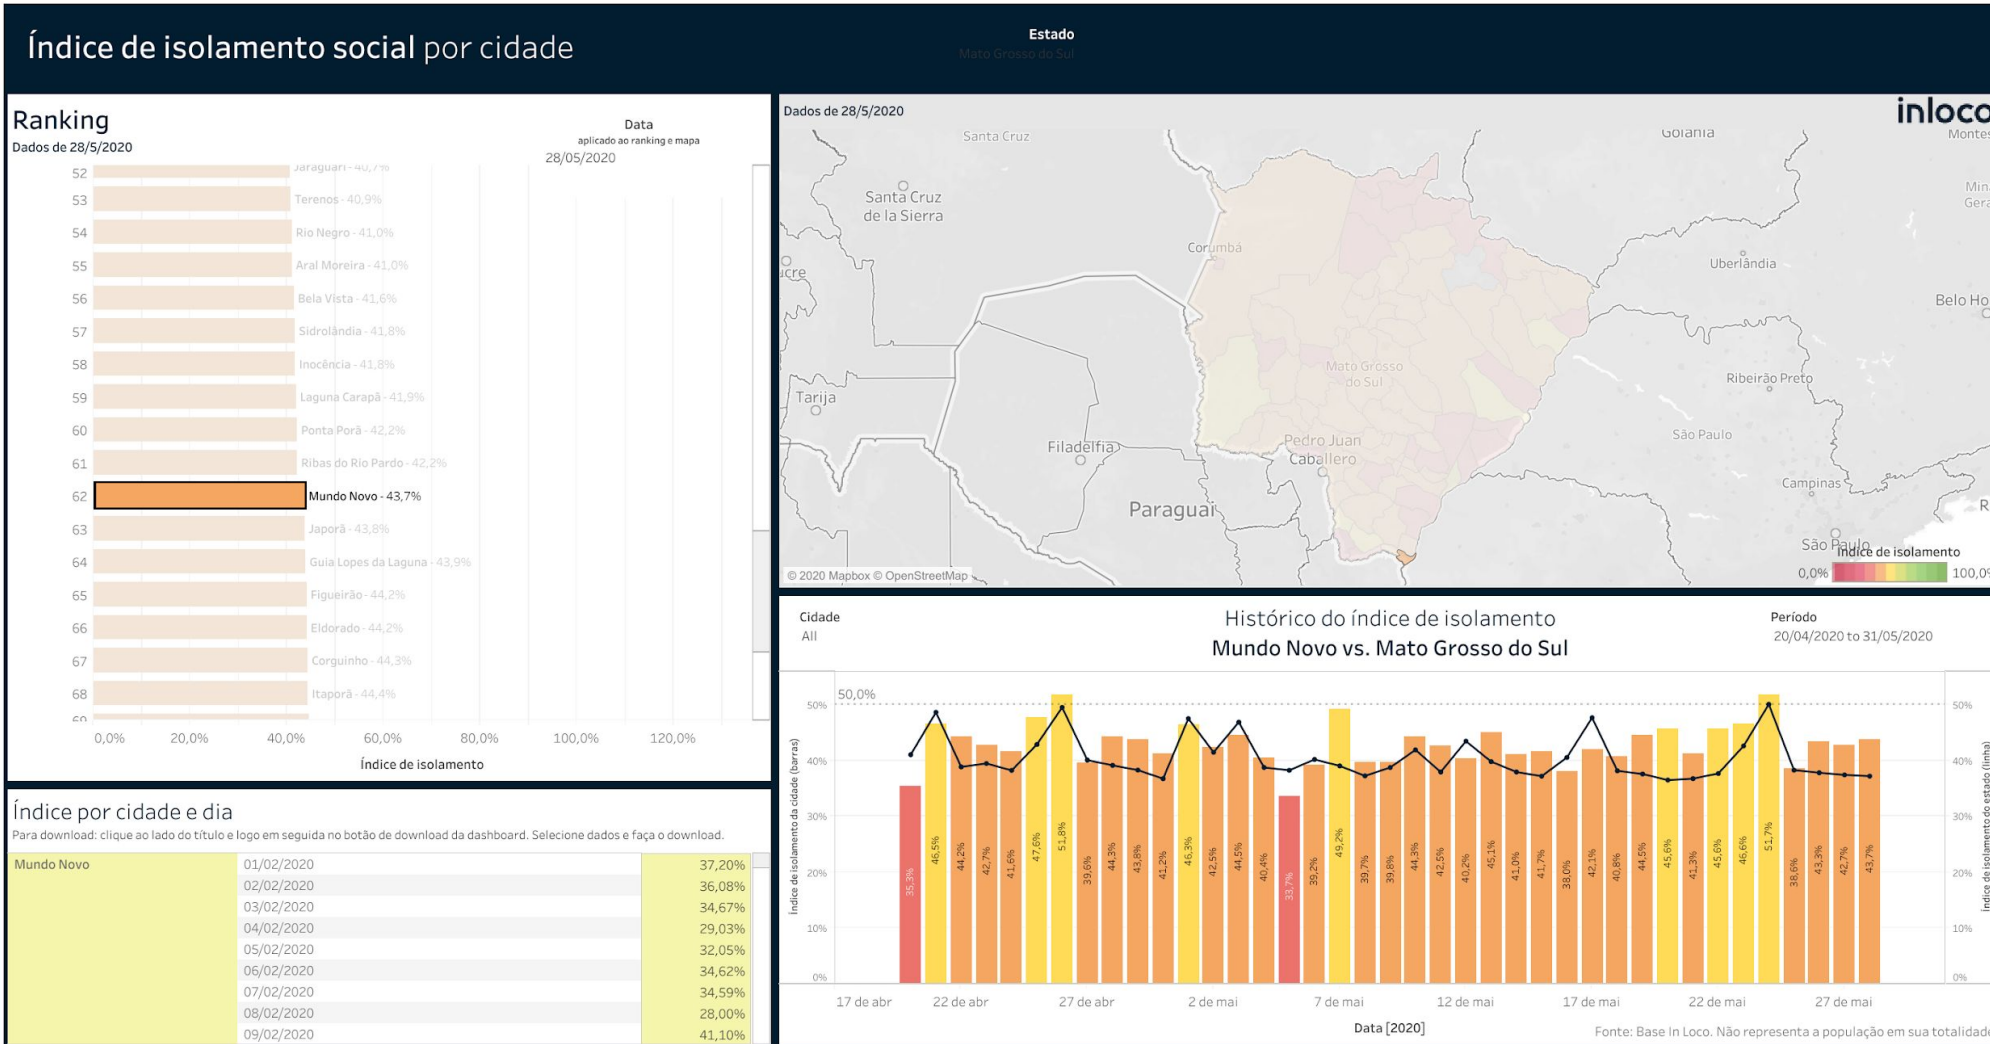

Ranking

Dados de 28/5/2020

Estado
Mato Grosso do Sul

Data
aplicado ao ranking e mapa
28/05/2020

Dados de 28/5/2020

Índice por cidade e dia

Para download: clique ao lado do título e logo em seguida no botão de download da dashboard. Selecione dados e faça o download.

Índice de Isolamento Social :: Juti

Índice de Isolamento Social :: Laguna Carapã

Índice de isolamento social por cidade

Ranking

Dados de 28/5/2020

Índice por cidade e dia

Para download: clique ao lado do título e logo em seguida no botão de download da dashboard. Seleccione dados e faça o download.

Cidade	Data	Índice de Isolamento
Laguna Carapã	01/02/2020	25,00%
Laguna Carapã	02/02/2020	45,45%
Laguna Carapã	03/02/2020	17,07%
Laguna Carapã	04/02/2020	31,82%
Laguna Carapã	05/02/2020	31,82%
Laguna Carapã	06/02/2020	21,05%
Laguna Carapã	07/02/2020	20,00%
Laguna Carapã	08/02/2020	29,27%
Laguna Carapã	09/02/2020	40,63%

Índice de Isolamento Social :: Mundo Novo

▶ Índice de Isolamento Social :: Naviraí

Índice de Isolamento Social :: Nova Andradina

Índice de Isolamento Social :: Novo Horizonte do Sul

▶ Índice de Isolamento Social :: Paranhos