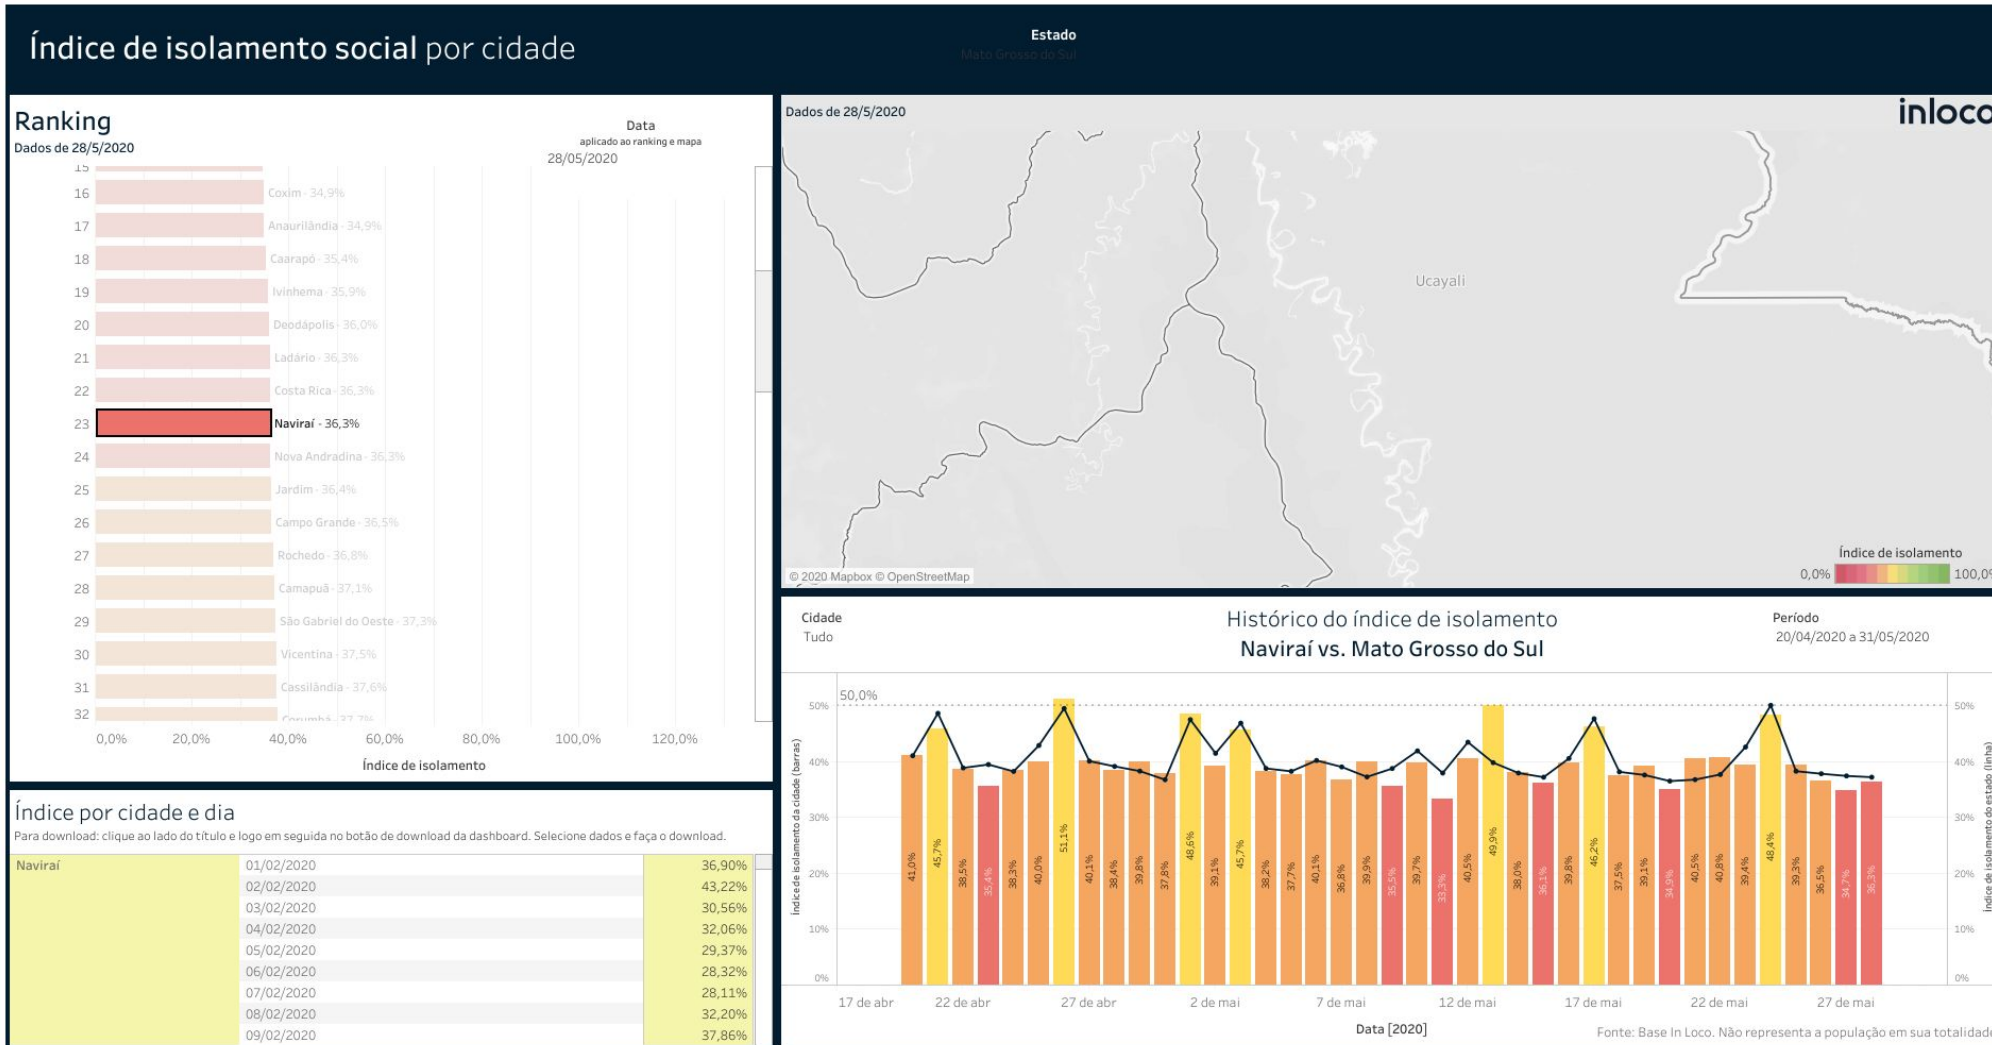

▶ Índice de Isolamento Social :: Naviraí