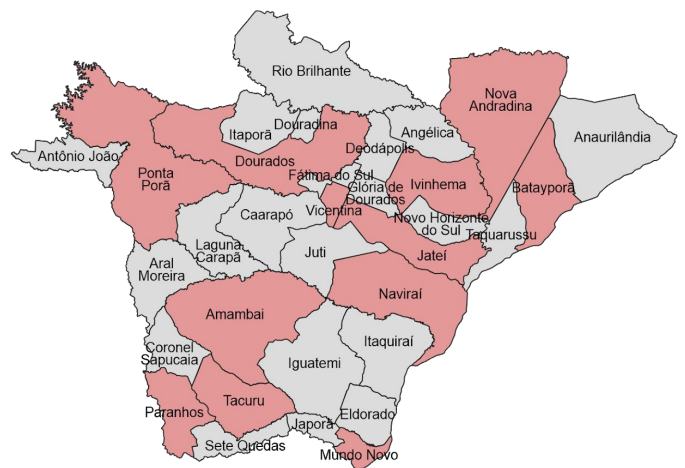

COVID-19 na Macrorregião de Dourados

Casos notificados

Casos confirmados

► COVID-19 na Macrorregião de Dourados

Município	População	Casos Notificados	Casos Confirmados	Incidência de Casos Confirmados / 100 Mil Habitantes	Óbitos
Amambai	39.396	54	5	12,7	-
Anaurilândia	9.035	2	-	-	-
Angélica	10.780	12	-	-	-
Antônio João	8.956	12	-	-	-
Aral Moreira	12.149	9	-	-	-
Batayporã	11.329	12	6	53,0	2
Caarapó	30.174	67	3	9,9	-
Coronel Sapucaia	15.253	4	-	-	-
Deodópolis	12.924	66	4	31,0	-
Douradina	5.924	150	38	641,5	-
Dourados	222.949	1.417	236	105,9	-
Eldorado	12.353	4	-	-	-
Fátima do Sul	19.189	240	61	317,9	-
Glória de Dourados	9.965	17	7	70,2	-
Iguatemi	16.078	20	-	-	-
Itaporã	24.839	138	44	177,1	-
Itaquiraí	21.142	2	-	-	-
Ivinhema	23.187	24	1	4,3	-
Japorã	9.110	7	-	-	-
Jateí	4.027	6	1	24,8	-
Juti	6.712	3	-	-	-
Laguna Carapã	7.341	7	-	-	-
Mundo Novo	18.366	40	2	10,9	-
Naviraí	54.878	85	10	18,2	-
Nova Andradina	54.374	81	11	20,2	-
Novo Horizonte do Sul	3.814	2	-	-	-
Paranhos	14.228	4	1	7,0	-
Ponta Porã	92.526	135	29	31,3	-
Rio Brilhante	37.514	204	25	66,6	-
Sete Quedas	10.791	6	-	-	-
Tacuru	11.552	19	1	8,7	-
Taquarussu	3.588	5	1	27,9	-
Vicentina	6.102	61	19	311,4	-