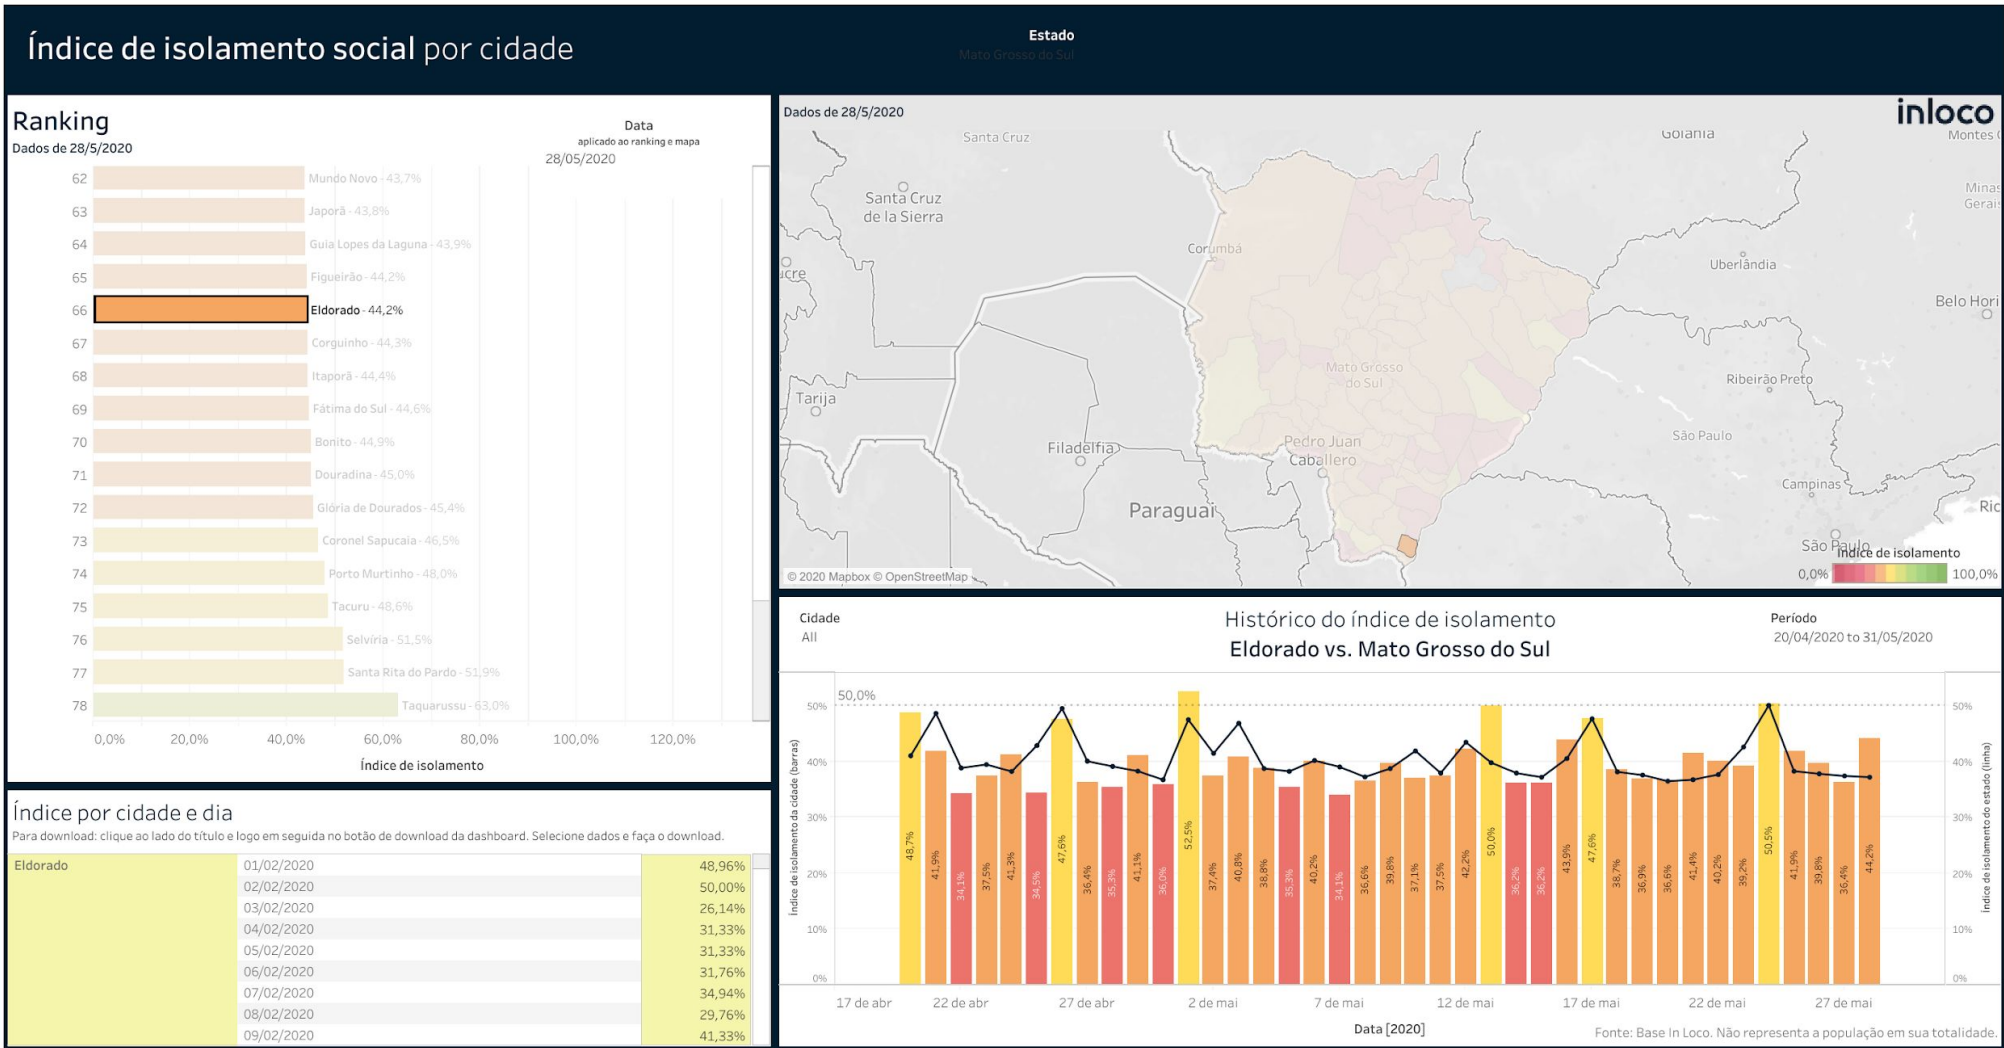

Índice de Isolamento Social :: Amambai

▶ Índice de Isolamento Social :: Anaurilândia

Índice de Isolamento Social :: Angélica

▶ Índice de Isolamento Social :: Antônio João

▶ Índice de Isolamento Social :: Aral Moreira

Índice de Isolamento Social :: Batayporã

▶ Índice de Isolamento Social :: Caarapó

Índice de Isolamento Social :: Coronel Sapucaia

Índice de Isolamento Social :: Deodápolis

Índice de Isolamento Social :: Douradina

Índice de isolamento social por cidade

Ranking

Dados de 28/5/2020

Estado
Mato Grosso do Sul

Data
aplicado ao ranking e mapa
28/05/2020

Dados de 28/5/2020

Índice por cidade e dia

Para download: clique ao lado do título e logo em seguida no botão de download da dashboard. Seleccione dados e faça o download.

Índice de Isolamento Social :: Dourados

Índice de Isolamento Social :: Eldorado

Índice de Isolamento Social :: Fátima do Sul

Índice de Isolamento Social :: Glória de Dourados

Índice de Isolamento Social :: Iguatemi