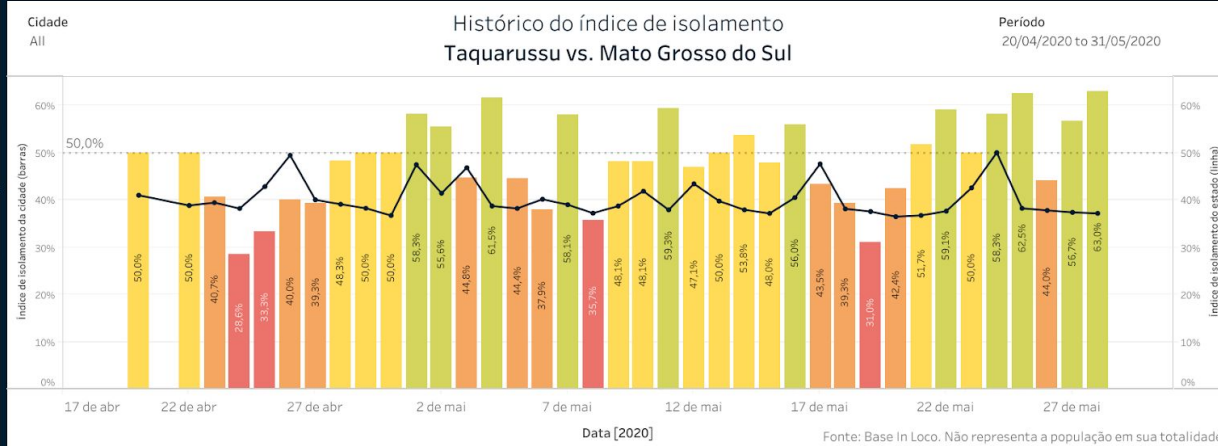

Índice de Isolamento Social :: Taquarussu

Índice de isolamento social por cidade

Ranking

Dados de 28/5/2020

Data
aplicado ao ranking e mapa
28/05/2020

Índice por cidade e dia

Cidade	Data	Índice de Isolamento
Taquarussu	01/02/2020	50,00%
	04/02/2020	31,82%
	05/02/2020	21,74%
	06/02/2020	25,93%
	07/02/2020	20,00%
	08/02/2020	26,09%
	09/02/2020	28,57%
	10/02/2020	4,35%
	11/02/2020	13,33%