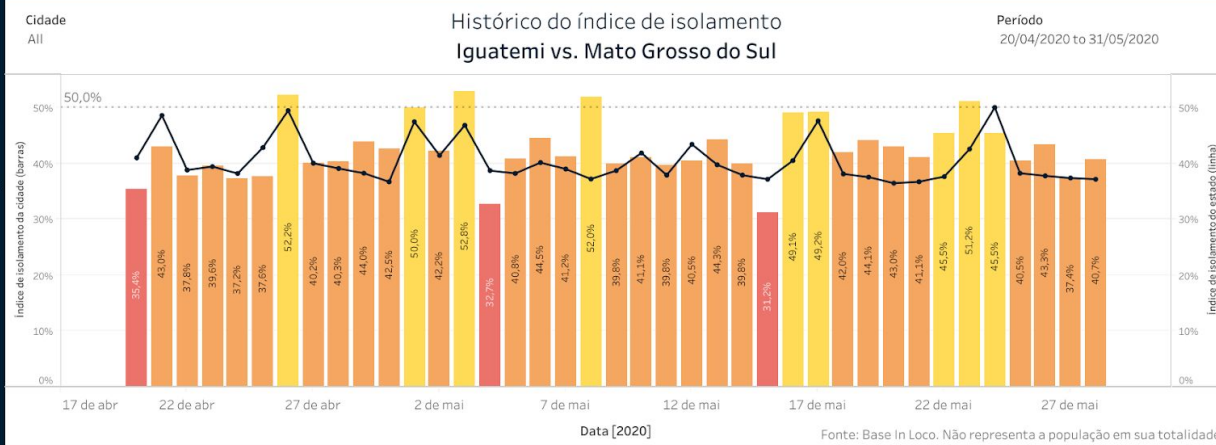

Índice por cidade e dia

Cidade	Data	Índice de Isolamento
Iguatemi	01/02/2020	49,43%
Iguatemi	02/02/2020	47,30%
Iguatemi	03/02/2020	29,73%
Iguatemi	04/02/2020	30,00%
Iguatemi	05/02/2020	33,75%
Iguatemi	06/02/2020	25,93%
Iguatemi	07/02/2020	30,67%
Iguatemi	08/02/2020	31,46%
Iguatemi	09/02/2020	46,67%