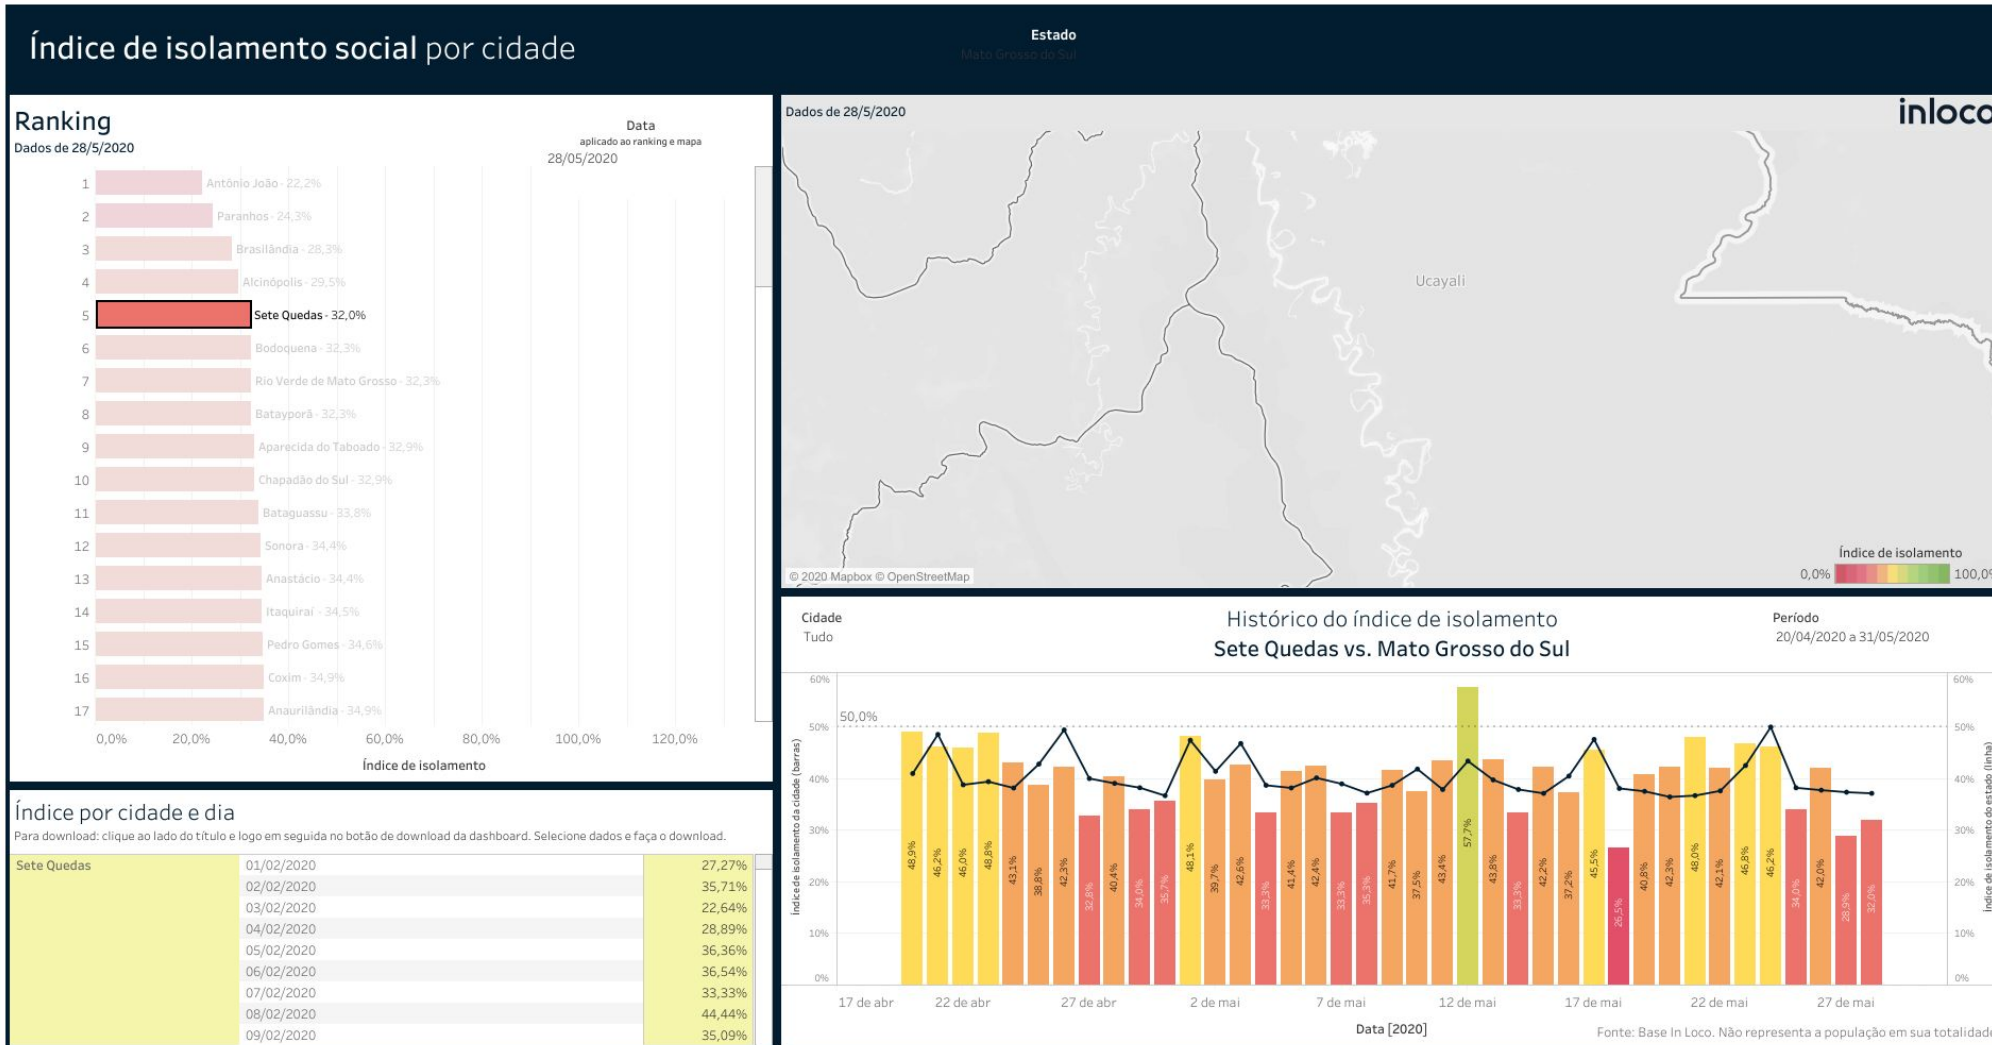

Cidade	Data	Índice de Isolamento
Laguna Carapã	01/02/2020	25,00%
Laguna Carapã	02/02/2020	45,45%
Laguna Carapã	03/02/2020	17,07%
Laguna Carapã	04/02/2020	31,82%
Laguna Carapã	05/02/2020	31,82%
Laguna Carapã	06/02/2020	21,05%
Laguna Carapã	07/02/2020	20,00%
Laguna Carapã	08/02/2020	29,27%
Laguna Carapã	09/02/2020	40,63%

Índice de Isolamento Social :: Mundo Novo

▶ Índice de Isolamento Social :: Naviraí

Índice de Isolamento Social :: Nova Andradina

Índice de Isolamento Social :: Novo Horizonte do Sul

▶ Índice de Isolamento Social :: Paranhos

Índice de Isolamento Social :: Ponta Porã

Índice de Isolamento Social :: Rio Brilhante

Índice de Isolamento Social :: Sete Quedas

Índice de Isolamento Social :: Tacuru

Índice de Isolamento Social :: Taquarussu

Índice de isolamento social por cidade

Ranking

Dados de 28/5/2020

Data
aplicado ao ranking e mapa
28/05/2020

Índice por cidade e dia

Para download: clique ao lado do título e logo em seguida no botão de download da dashboard. Seleccione dados e faça o download.