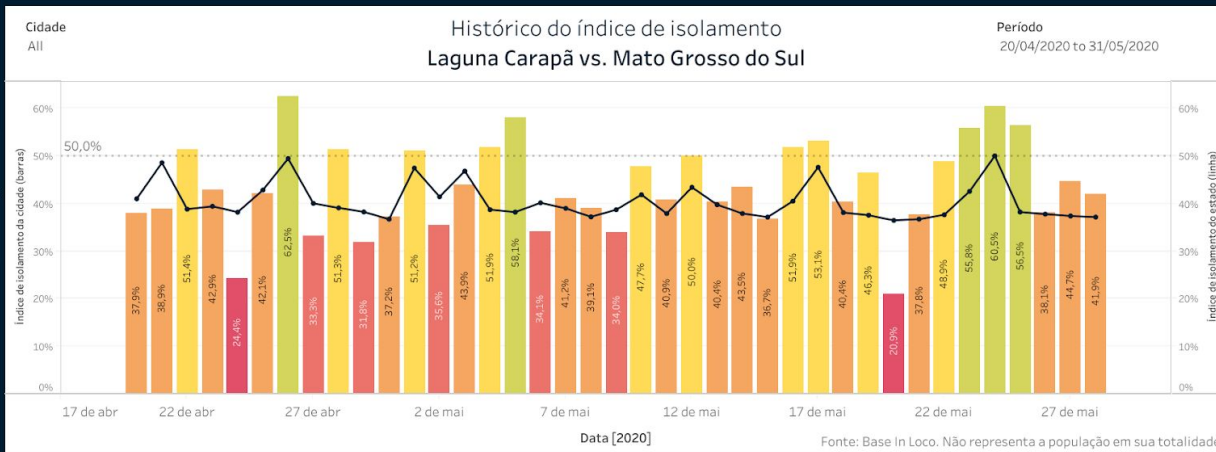

Índice de Isolamento Social :: Laguna Carapã

Índice de isolamento social por cidade

Ranking

Dados de 28/5/2020

Índice por cidade e dia

Cidade	Data	Índice de Isolamento
Laguna Carapã	01/02/2020	25,00%
Laguna Carapã	02/02/2020	45,45%
Laguna Carapã	03/02/2020	17,07%
Laguna Carapã	04/02/2020	31,82%
Laguna Carapã	05/02/2020	31,82%
Laguna Carapã	06/02/2020	21,05%
Laguna Carapã	07/02/2020	20,00%
Laguna Carapã	08/02/2020	29,27%
Laguna Carapã	09/02/2020	40,63%