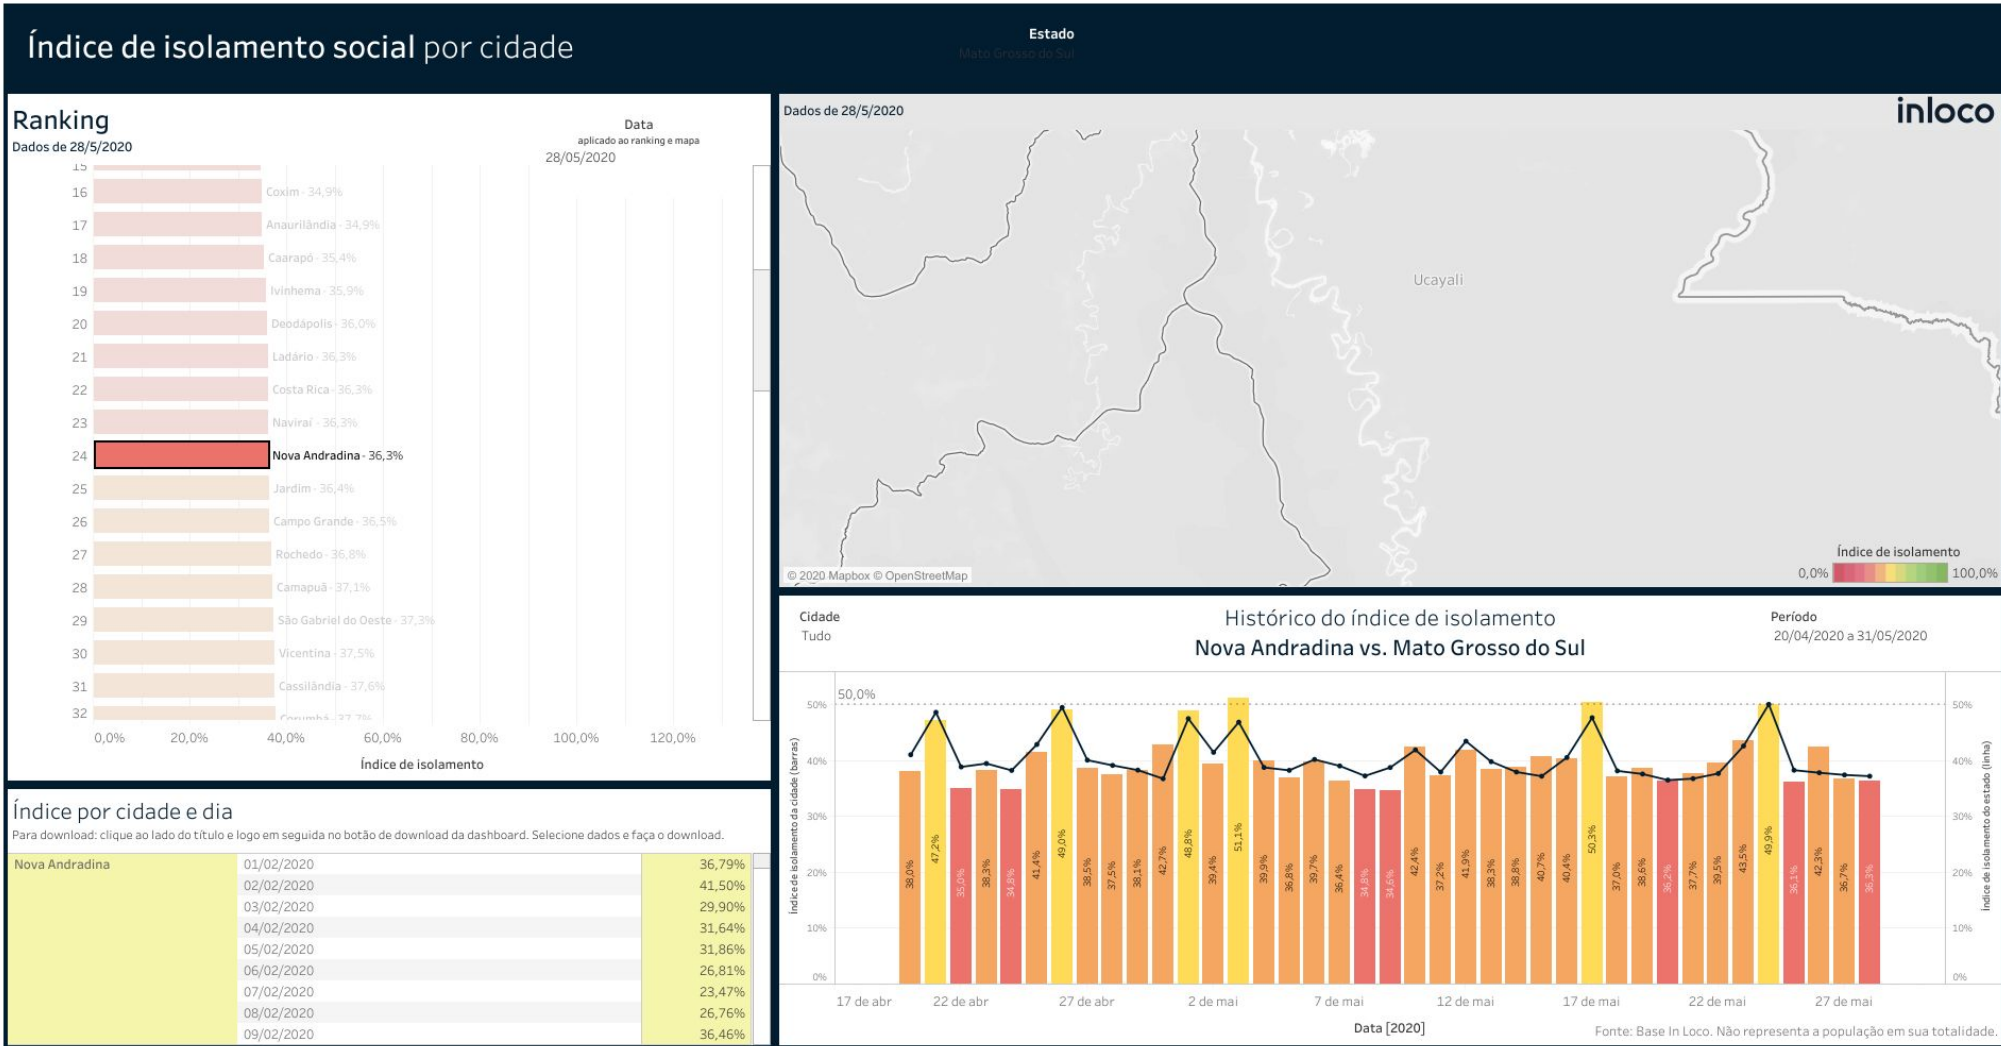

Índice de Isolamento Social :: Juti

Índice de Isolamento Social :: Laguna Carapã

Índice de isolamento social por cidade

Ranking

Dados de 28/5/2020

Índice por cidade e dia

Para download: clique ao lado do título e logo em seguida no botão de download da dashboard. Seleccione dados e faça o download.

Cidade	Data	Índice de Isolamento
Laguna Carapã	01/02/2020	25,00%
Laguna Carapã	02/02/2020	45,45%
Laguna Carapã	03/02/2020	17,07%
Laguna Carapã	04/02/2020	31,82%
Laguna Carapã	05/02/2020	31,82%
Laguna Carapã	06/02/2020	21,05%
Laguna Carapã	07/02/2020	20,00%
Laguna Carapã	08/02/2020	29,27%
Laguna Carapã	09/02/2020	40,63%

Índice de Isolamento Social :: Mundo Novo

▶ Índice de Isolamento Social :: Naviraí

Índice de Isolamento Social :: Nova Andradina

Índice de Isolamento Social :: Novo Horizonte do Sul

▶ Índice de Isolamento Social :: Paranhos

Índice de Isolamento Social :: Ponta Porã

Índice de Isolamento Social :: Rio Brilhante

Índice de Isolamento Social :: Sete Quedas

Índice de Isolamento Social :: Tacuru

Índice de Isolamento Social :: Taquarussu