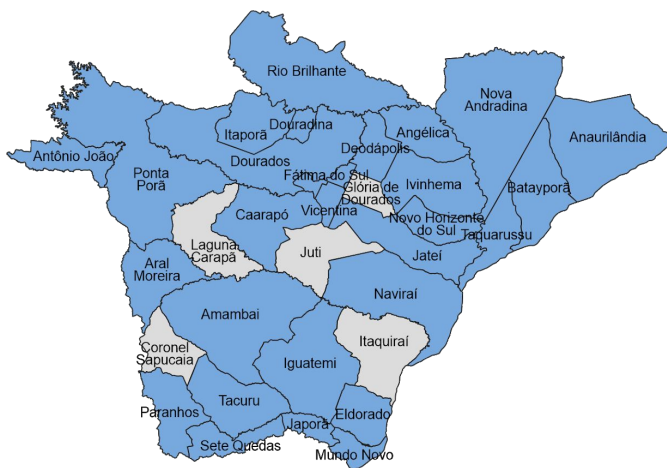

COVID-19 na Macrorregião de Dourados

Casos notificados

Casos confirmados

► COVID-19 na Macrorregião de Dourados

Município	População	Casos Notificados	Casos Confirmados	Incidência de Casos Confirmados / 100 Mil Habitantes	Óbitos
Amambai	39.396	54	5	12,7	-
Anaurilândia	9.035	2	-	-	-
Angélica	10.780	12	-	-	-
Antônio João	8.956	12	-	-	-
Aral Moreira	12.149	9	-	-	-
Batayporã	11.329	12	6	53,0	2
Caarapó	30.174	67	3	9,9	-
Coronel Sapucaia	15.253	4	-	-	-
Deodópolis	12.924	66	4	31,0	-
Douradina	5.924	150	38	641,5	-
Dourados	222.949	1.417	236	105,9	-
Eldorado	12.353	4	-	-	-
Fátima do Sul	19.189	240	61	317,9	-
Glória de Dourados	9.965	17	7	70,2	-
Iguatemi	16.078	20	-	-	-
Itaporã	24.839	138	44	177,1	-
Itaquiraí	21.142	2	-	-	-
Ivinhema	23.187	24	1	4,3	-
Japorã	9.110	7	-	-	-
Jateí	4.027	6	1	24,8	-
Juti	6.712	3	-	-	-
Laguna Carapã	7.341	7	-	-	-
Mundo Novo	18.366	40	2	10,9	-
Naviraí	54.878	85	10	18,2	-
Nova Andradina	54.374	81	11	20,2	-
Novo Horizonte do Sul	3.814	2	-	-	-
Paranhos	14.228	4	1	7,0	-
Ponta Porã	92.526	135	29	31,3	-
Rio Brilhante	37.514	204	25	66,6	-
Sete Quedas	10.791	6	-	-	-
Tacuru	11.552	19	1	8,7	-
Taquarussu	3.588	5	1	27,9	-
Vicentina	6.102	61	19	311,4	-