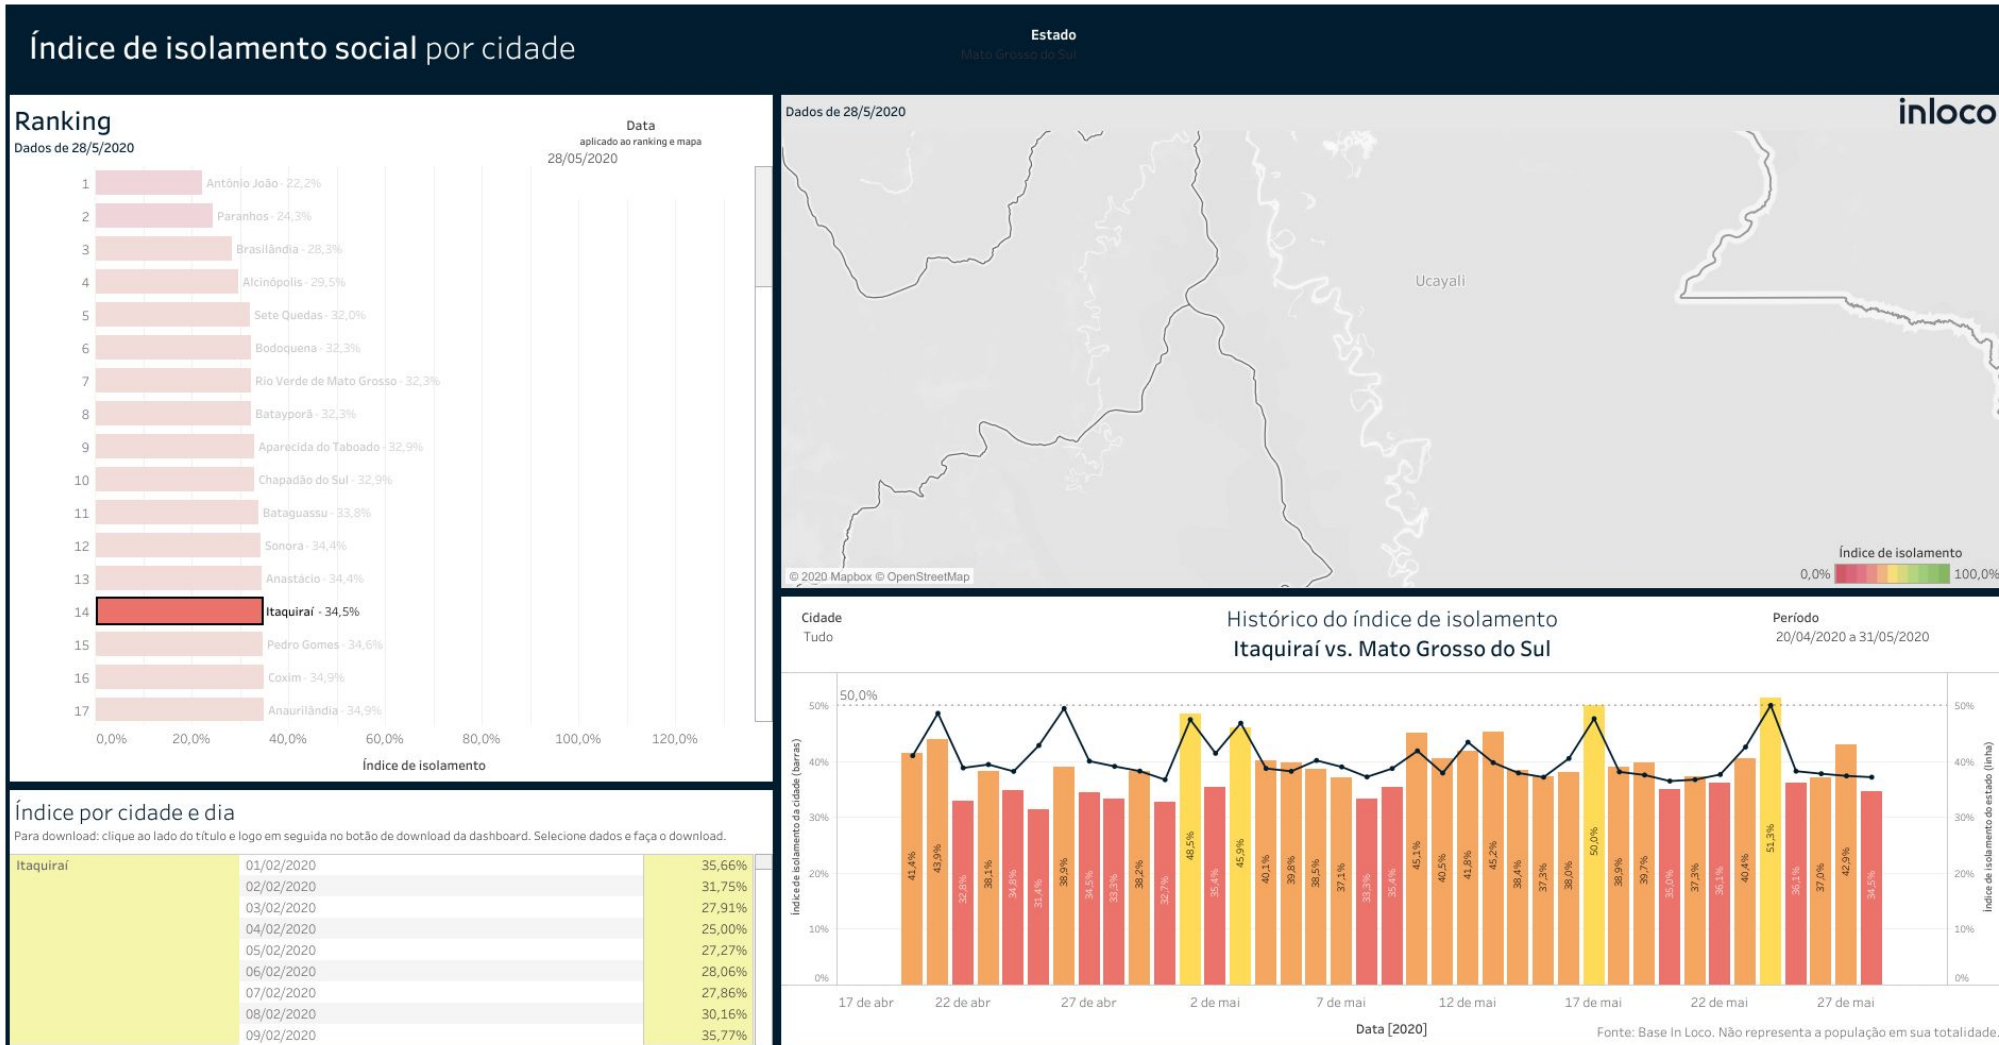

Índice de Isolamento Social :: Dourados

Índice de Isolamento Social :: Eldorado

Índice de Isolamento Social :: Fátima do Sul

Índice de Isolamento Social :: Glória de Dourados

Índice de Isolamento Social :: Iguatemi

Índice de isolamento social por cidade

Ranking

Dados de 28/5/2020

Índice por cidade e dia

Para download: clique ao lado do título e logo em seguida no botão de download da dashboard. Seleccione dados e faça o download.

Cidade	Data	Índice de Isolamento
Iguatemi	01/02/2020	49,43%
Iguatemi	02/02/2020	47,30%
Iguatemi	03/02/2020	29,73%
Iguatemi	04/02/2020	30,00%
Iguatemi	05/02/2020	33,75%
Iguatemi	06/02/2020	25,93%
Iguatemi	07/02/2020	30,67%
Iguatemi	08/02/2020	31,46%
Iguatemi	09/02/2020	46,67%

Índice de Isolamento Social :: Itaporã

Índice de Isolamento Social :: Itaquiraí

Índice de Isolamento Social :: Ivinhema

Índice de Isolamento Social :: Japorã

▶ Índice de Isolamento Social :: Jateí

Índice de isolamento social por cidade