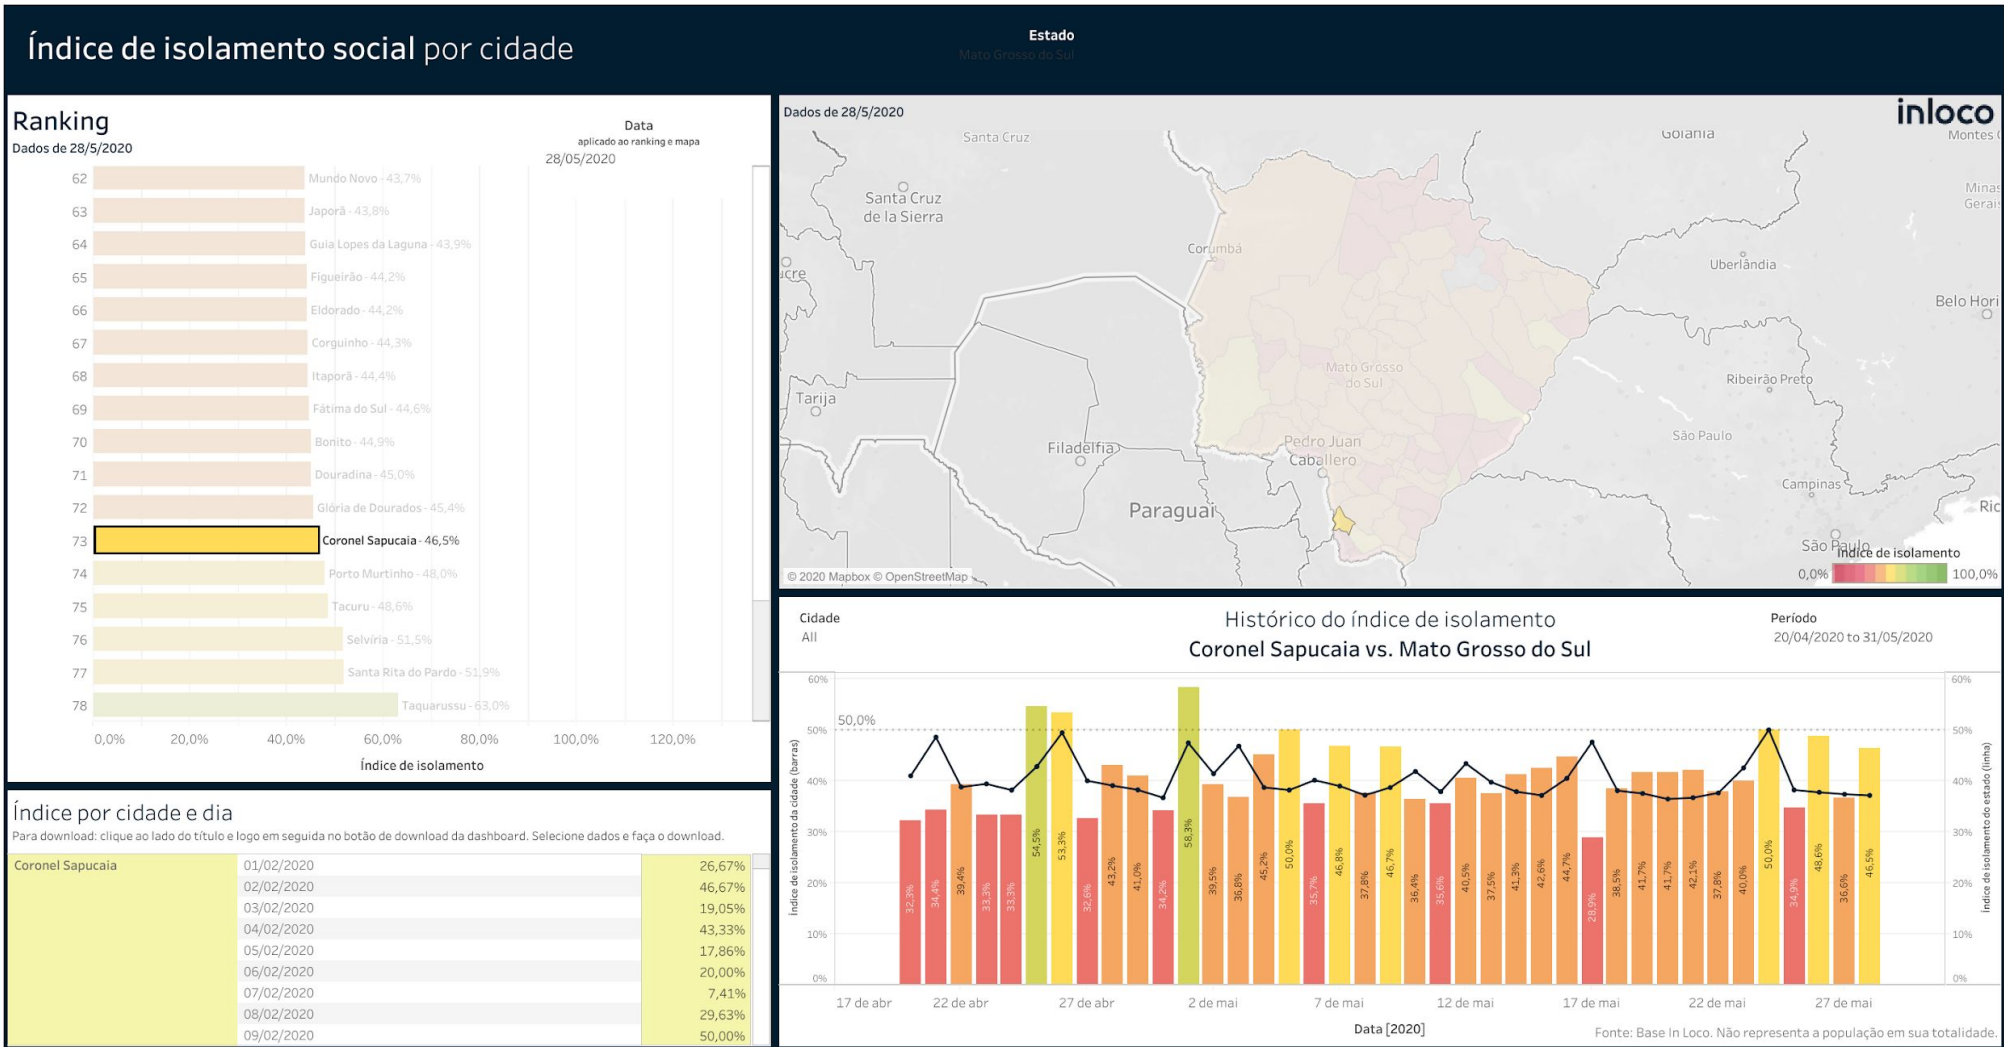

 Casos notificados

 Casos confirmados

► COVID-19 na Macrorregião de Dourados

Município	População	Casos Notificados	Casos Confirmados	Incidência de Casos Confirmados / 100 Mil Habitantes	Óbitos
Amambai	39.396	54	5	12,7	-
Anaurilândia	9.035	2	-	-	-
Angélica	10.780	12	-	-	-
Antônio João	8.956	12	-	-	-
Aral Moreira	12.149	9	-	-	-
Batayporã	11.329	12	6	53,0	2
Caarapó	30.174	67	3	9,9	-
Coronel Sapucaia	15.253	4	-	-	-
Deodópolis	12.924	66	4	31,0	-
Douradina	5.924	150	38	641,5	-
Dourados	222.949	1.417	236	105,9	-
Eldorado	12.353	4	-	-	-
Fátima do Sul	19.189	240	61	317,9	-
Glória de Dourados	9.965	17	7	70,2	-
Iguatemi	16.078	20	-	-	-
Itaporã	24.839	138	44	177,1	-
Itaquiraí	21.142	2	-	-	-
Ivinhema	23.187	24	1	4,3	-
Japorã	9.110	7	-	-	-
Jateí	4.027	6	1	24,8	-
Juti	6.712	3	-	-	-
Laguna Carapã	7.341	7	-	-	-
Mundo Novo	18.366	40	2	10,9	-
Naviraí	54.878	85	10	18,2	-
Nova Andradina	54.374	81	11	20,2	-
Novo Horizonte do Sul	3.814	2	-	-	-
Paranhos	14.228	4	1	7,0	-
Ponta Porã	92.526	135	29	31,3	-
Rio Brilhante	37.514	204	25	66,6	-
Sete Quedas	10.791	6	-	-	-
Tacuru	11.552	19	1	8,7	-
Taquarussu	3.588	5	1	27,9	-
Vicentina	6.102	61	19	311,4	-

Índice de Isolamento Social :: Amambai

▶ Índice de Isolamento Social :: Anaurilândia

Índice de Isolamento Social :: Angélica

▶ Índice de Isolamento Social :: Antônio João

▶ Índice de Isolamento Social :: Aral Moreira

Índice de Isolamento Social :: Batayporã

▶ Índice de Isolamento Social :: Caarapó

Índice de Isolamento Social :: Coronel Sapucaia

Índice de Isolamento Social :: Deodápolis

Índice de Isolamento Social :: Douradina

Índice de isolamento social por cidade

Ranking

Dados de 28/5/2020

Estado
Mato Grosso do Sul

Data
aplicado ao ranking e mapa
28/05/2020

Dados de 28/5/2020

Índice por cidade e dia

Para download: clique ao lado do título e logo em seguida no botão de download da dashboard. Seleccione dados e faça o download.