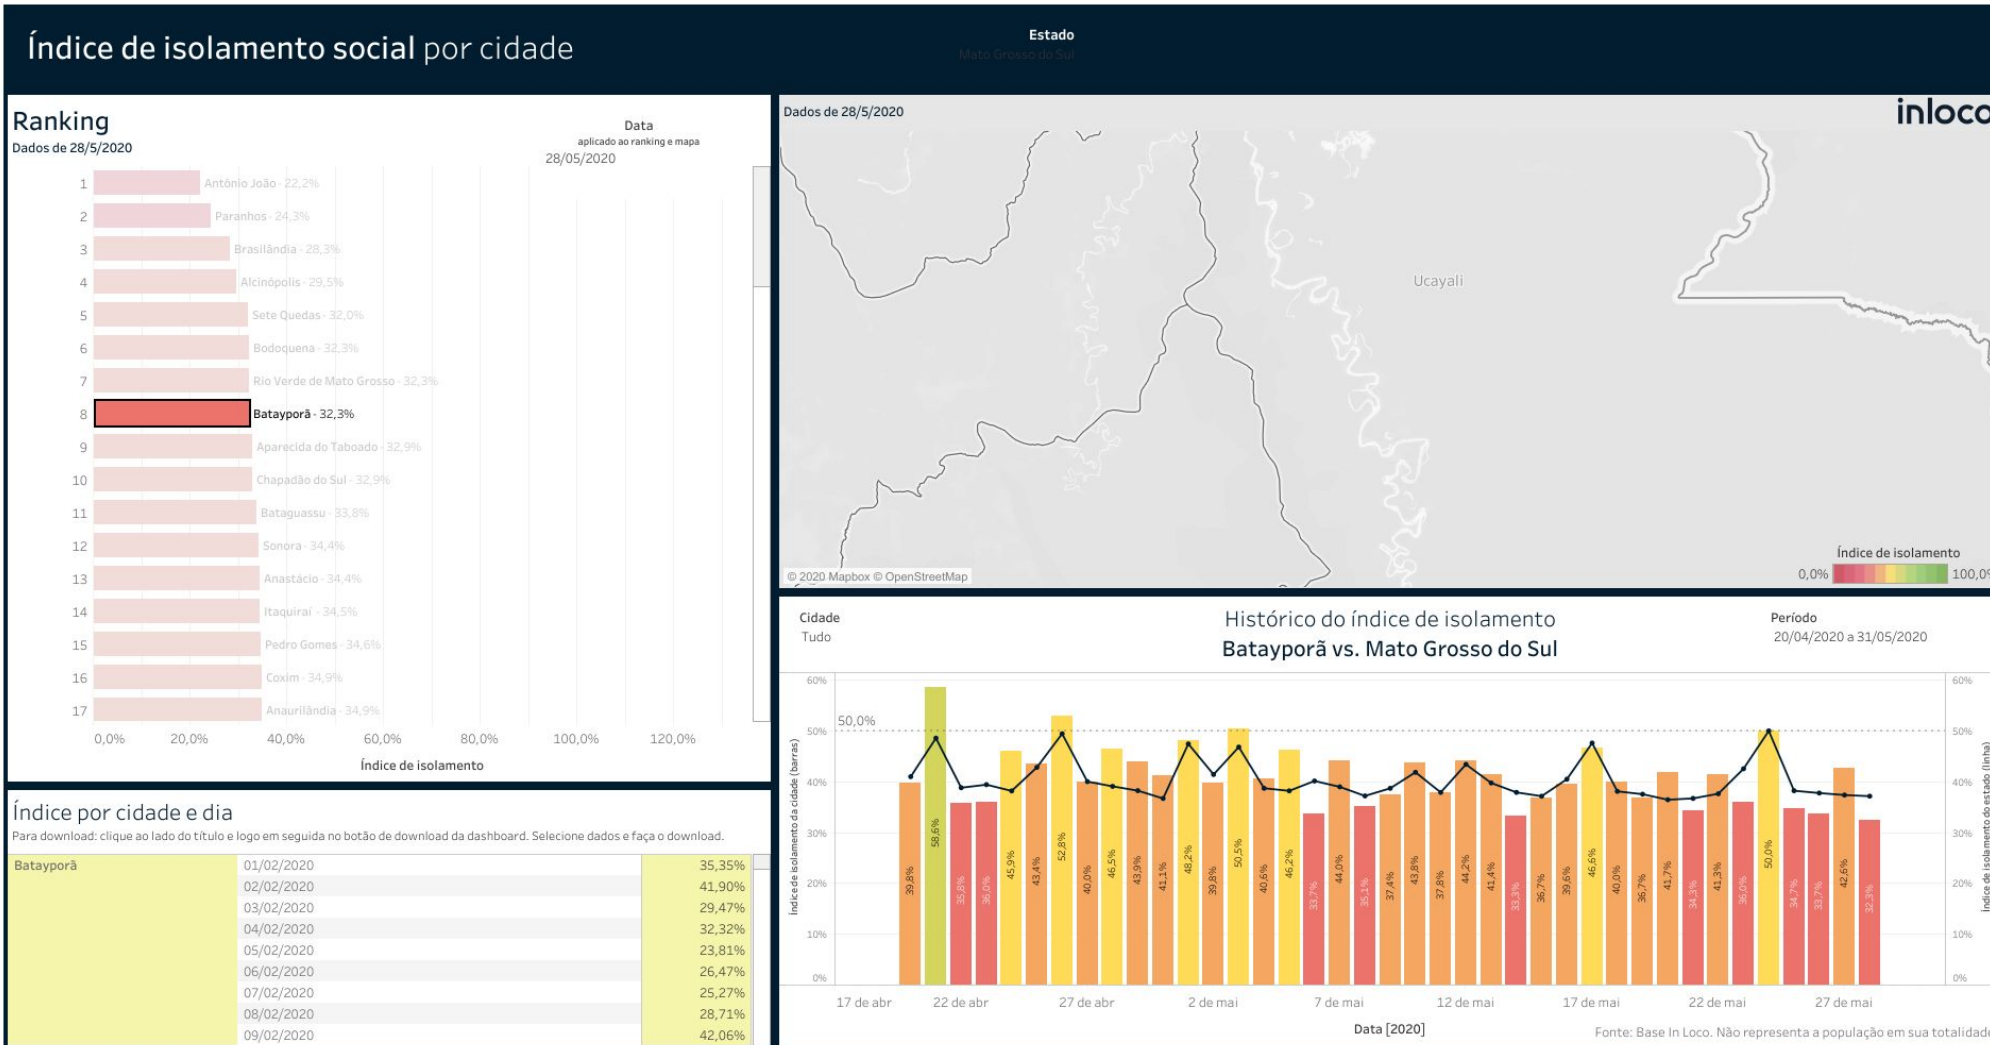

 Casos notificados

 Casos confirmados

► COVID-19 na Macrorregião de Dourados

Município	População	Casos Notificados	Casos Confirmados	Incidência de Casos Confirmados / 100 Mil Habitantes	Óbitos
Amambai	39.396	54	5	12,7	-
Anaurilândia	9.035	2	-	-	-
Angélica	10.780	12	-	-	-
Antônio João	8.956	12	-	-	-
Aral Moreira	12.149	9	-	-	-
Batayporã	11.329	12	6	53,0	2
Caarapó	30.174	67	3	9,9	-
Coronel Sapucaia	15.253	4	-	-	-
Deodópolis	12.924	66	4	31,0	-
Douradina	5.924	150	38	641,5	-
Dourados	222.949	1.417	236	105,9	-
Eldorado	12.353	4	-	-	-
Fátima do Sul	19.189	240	61	317,9	-
Glória de Dourados	9.965	17	7	70,2	-
Iguatemi	16.078	20	-	-	-
Itaporã	24.839	138	44	177,1	-
Itaquiraí	21.142	2	-	-	-
Ivinhema	23.187	24	1	4,3	-
Japorã	9.110	7	-	-	-
Jateí	4.027	6	1	24,8	-
Juti	6.712	3	-	-	-
Laguna Carapã	7.341	7	-	-	-
Mundo Novo	18.366	40	2	10,9	-
Naviraí	54.878	85	10	18,2	-
Nova Andradina	54.374	81	11	20,2	-
Novo Horizonte do Sul	3.814	2	-	-	-
Paranhos	14.228	4	1	7,0	-
Ponta Porã	92.526	135	29	31,3	-
Rio Brilhante	37.514	204	25	66,6	-
Sete Quedas	10.791	6	-	-	-
Tacuru	11.552	19	1	8,7	-
Taquarussu	3.588	5	1	27,9	-
Vicentina	6.102	61	19	311,4	-

Índice de Isolamento Social :: Amambai

▶ Índice de Isolamento Social :: Anaurilândia

Índice de Isolamento Social :: Angélica

▶ Índice de Isolamento Social :: Antônio João

▶ Índice de Isolamento Social :: Aral Moreira

Índice de Isolamento Social :: Batayporã

▶ Índice de Isolamento Social :: Caarapó

Índice de Isolamento Social :: Coronel Sapucaia

Índice de Isolamento Social :: Deodápolis

Índice de Isolamento Social :: Douradina

Índice de isolamento social por cidade

Ranking

Dados de 28/5/2020

Estado
Mato Grosso do Sul

Data
aplicado ao ranking e mapa
28/05/2020

Dados de 28/5/2020

Índice por cidade e dia

Para download: clique ao lado do título e logo em seguida no botão de download da dashboard. Seleccione dados e faça o download.