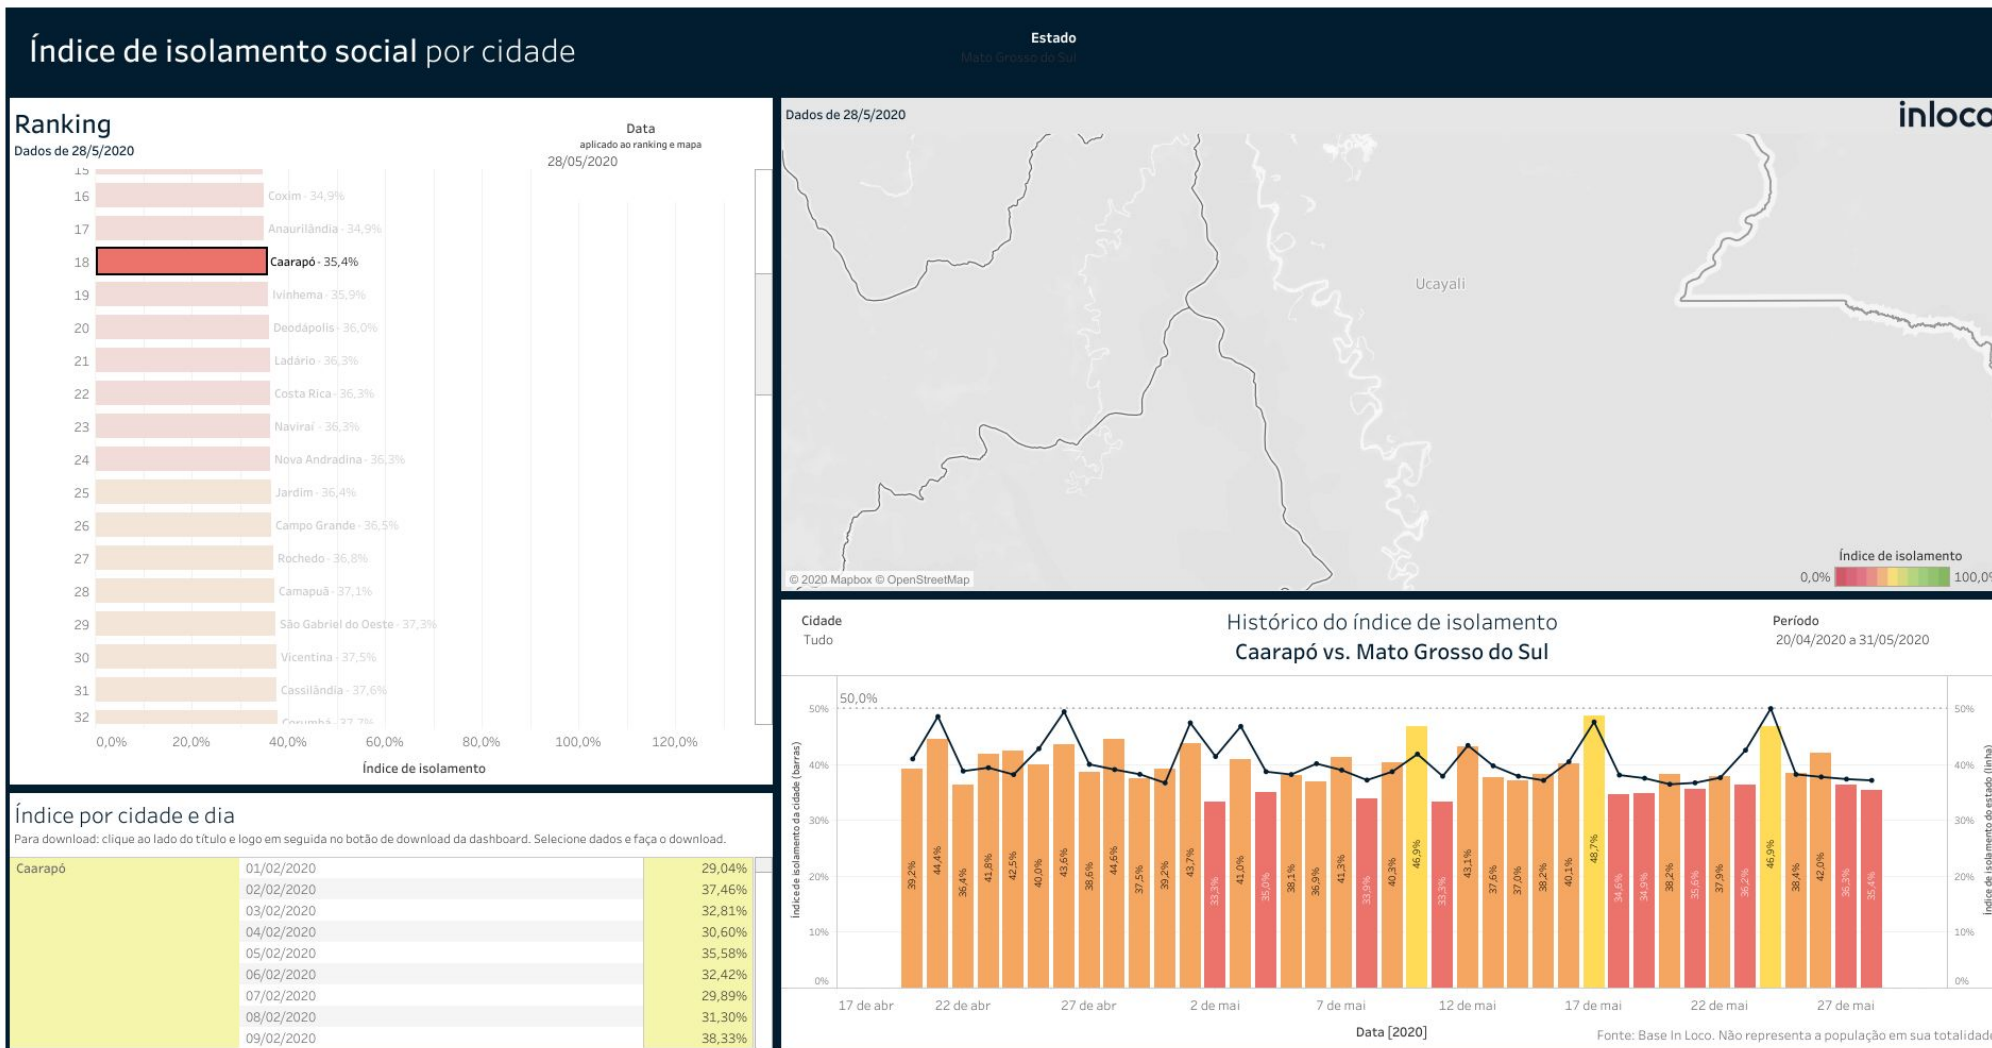

 Casos notificados

 Casos confirmados

► COVID-19 na Macrorregião de Dourados

Município	População	Casos Notificados	Casos Confirmados	Incidência de Casos Confirmados / 100 Mil Habitantes	Óbitos
Amambai	39.396	54	5	12,7	-
Anaurilândia	9.035	2	-	-	-
Angélica	10.780	12	-	-	-
Antônio João	8.956	12	-	-	-
Aral Moreira	12.149	9	-	-	-
Batayporã	11.329	12	6	53,0	2
Caarapó	30.174	67	3	9,9	-
Coronel Sapucaia	15.253	4	-	-	-
Deodópolis	12.924	66	4	31,0	-
Douradina	5.924	150	38	641,5	-
Dourados	222.949	1.417	236	105,9	-
Eldorado	12.353	4	-	-	-
Fátima do Sul	19.189	240	61	317,9	-
Glória de Dourados	9.965	17	7	70,2	-
Iguatemi	16.078	20	-	-	-
Itaporã	24.839	138	44	177,1	-
Itaquiraí	21.142	2	-	-	-
Ivinhema	23.187	24	1	4,3	-
Japorã	9.110	7	-	-	-
Jateí	4.027	6	1	24,8	-
Juti	6.712	3	-	-	-
Laguna Carapã	7.341	7	-	-	-
Mundo Novo	18.366	40	2	10,9	-
Naviraí	54.878	85	10	18,2	-
Nova Andradina	54.374	81	11	20,2	-
Novo Horizonte do Sul	3.814	2	-	-	-
Paranhos	14.228	4	1	7,0	-
Ponta Porã	92.526	135	29	31,3	-
Rio Brilhante	37.514	204	25	66,6	-
Sete Quedas	10.791	6	-	-	-
Tacuru	11.552	19	1	8,7	-
Taquarussu	3.588	5	1	27,9	-
Vicentina	6.102	61	19	311,4	-

Índice de Isolamento Social :: Amambai

▶ Índice de Isolamento Social :: Anaurilândia

Índice de Isolamento Social :: Angélica

▶ Índice de Isolamento Social :: Antônio João

▶ Índice de Isolamento Social :: Aral Moreira

Índice de Isolamento Social :: Batayporã

▶ Índice de Isolamento Social :: Caarapó

Índice de Isolamento Social :: Coronel Sapucaia

Índice de Isolamento Social :: Deodápolis

Índice de Isolamento Social :: Douradina

Índice de isolamento social por cidade

Ranking

Dados de 28/5/2020

Estado
Mato Grosso do Sul

Data
aplicado ao ranking e mapa
28/05/2020

Dados de 28/5/2020

Índice por cidade e dia

Para download: clique ao lado do título e logo em seguida no botão de download da dashboard. Seleccione dados e faça o download.