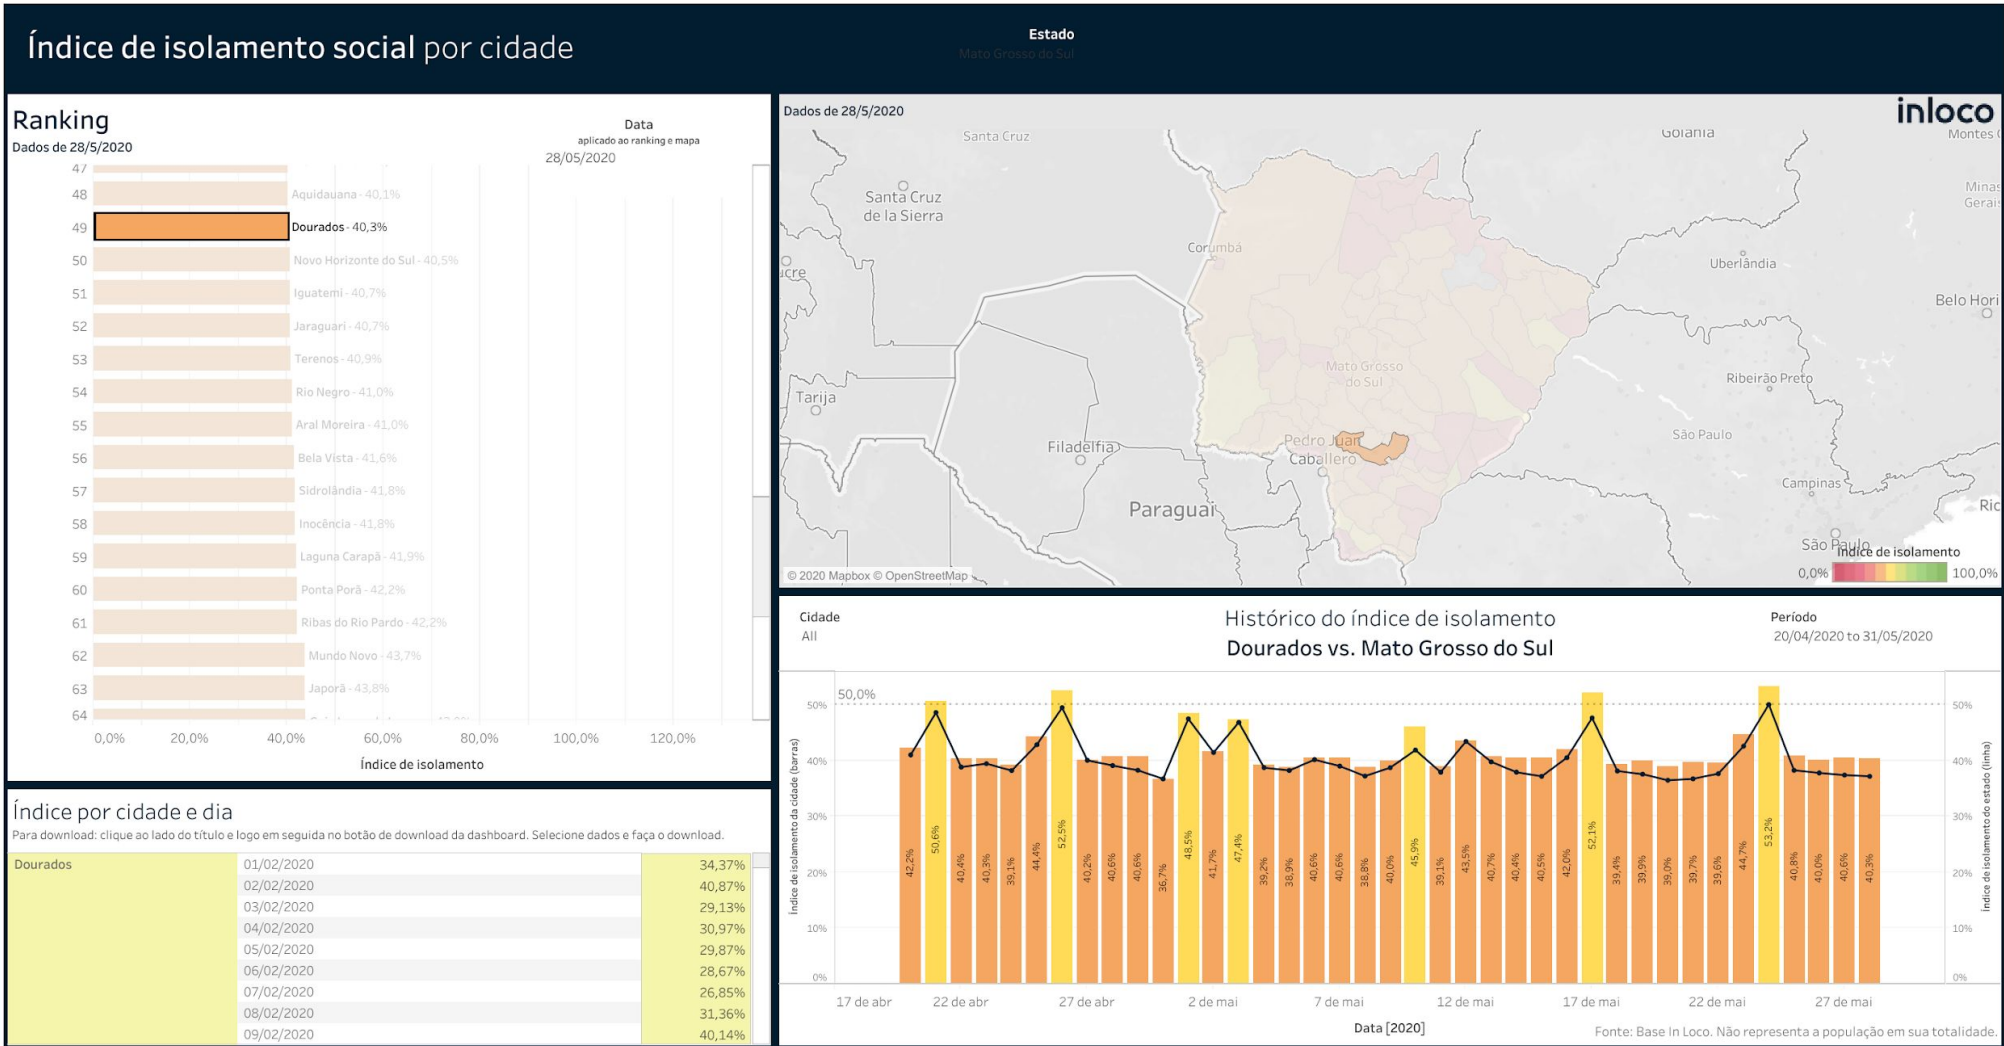

Índice de Isolamento Social :: Amambai

▶ Índice de Isolamento Social :: Anaurilândia

Índice de Isolamento Social :: Angélica

▶ Índice de Isolamento Social :: Antônio João

▶ Índice de Isolamento Social :: Aral Moreira

Índice de Isolamento Social :: Batayporã

▶ Índice de Isolamento Social :: Caarapó

Índice de Isolamento Social :: Coronel Sapucaia

Índice de Isolamento Social :: Deodápolis

Índice de Isolamento Social :: Douradina

Índice de isolamento social por cidade

Ranking

Dados de 28/5/2020

Estado
Mato Grosso do Sul

Data
aplicado ao ranking e mapa
28/05/2020

Dados de 28/5/2020

Índice por cidade e dia

Para download: clique ao lado do título e logo em seguida no botão de download da dashboard. Seleccione dados e faça o download.

Índice de Isolamento Social :: Dourados

Índice de Isolamento Social :: Eldorado

Índice de Isolamento Social :: Fátima do Sul

Índice de Isolamento Social :: Glória de Dourados

Índice de Isolamento Social :: Iguatemi