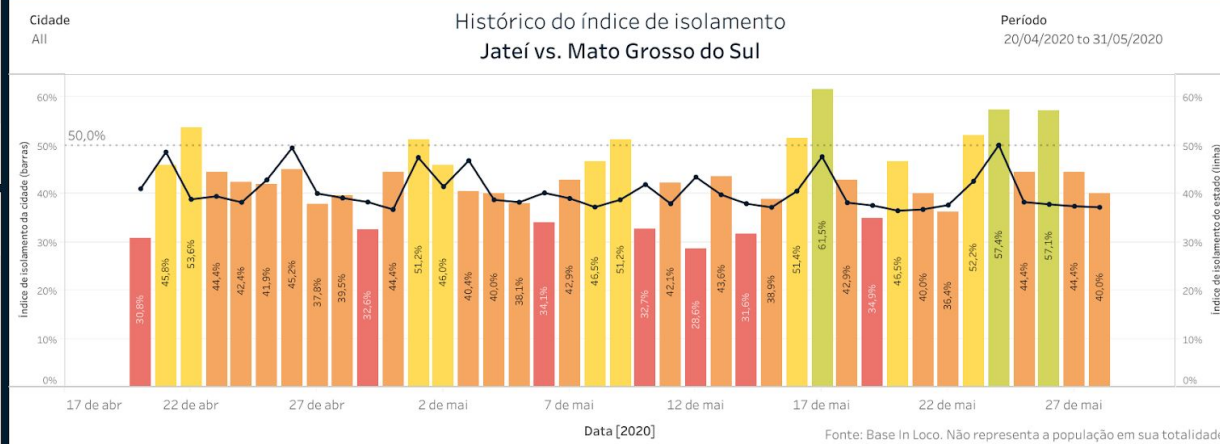

Índice por cidade e dia

Cidade	Data	Índice de Isolamento
Jateí	02/02/2020	29,17%
	03/02/2020	33,33%
	04/02/2020	33,33%
	05/02/2020	33,33%
	06/02/2020	32,14%
	07/02/2020	21,74%
	08/02/2020	28,00%
	09/02/2020	46,43%
	10/02/2020	22,73%