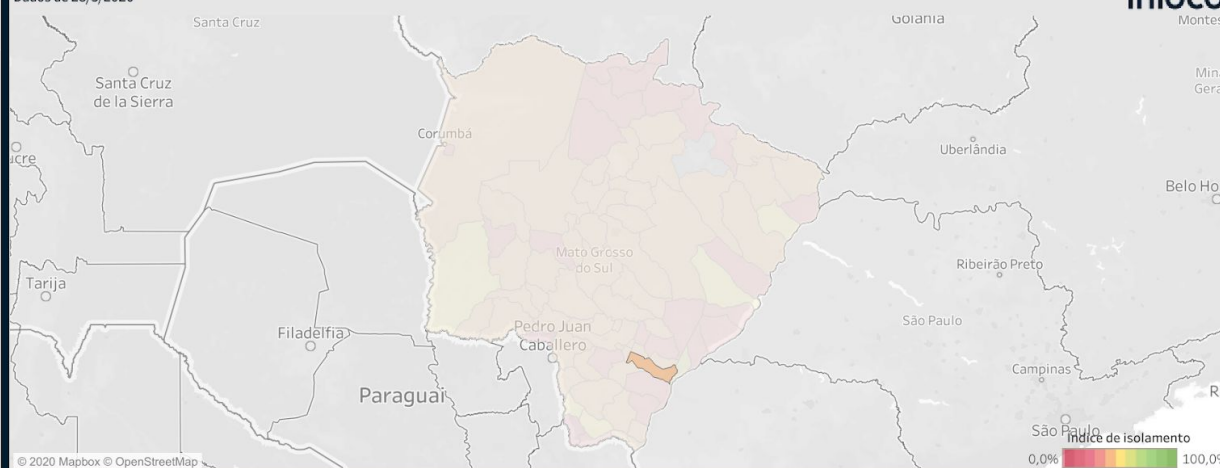

Dados de 28/5/2020