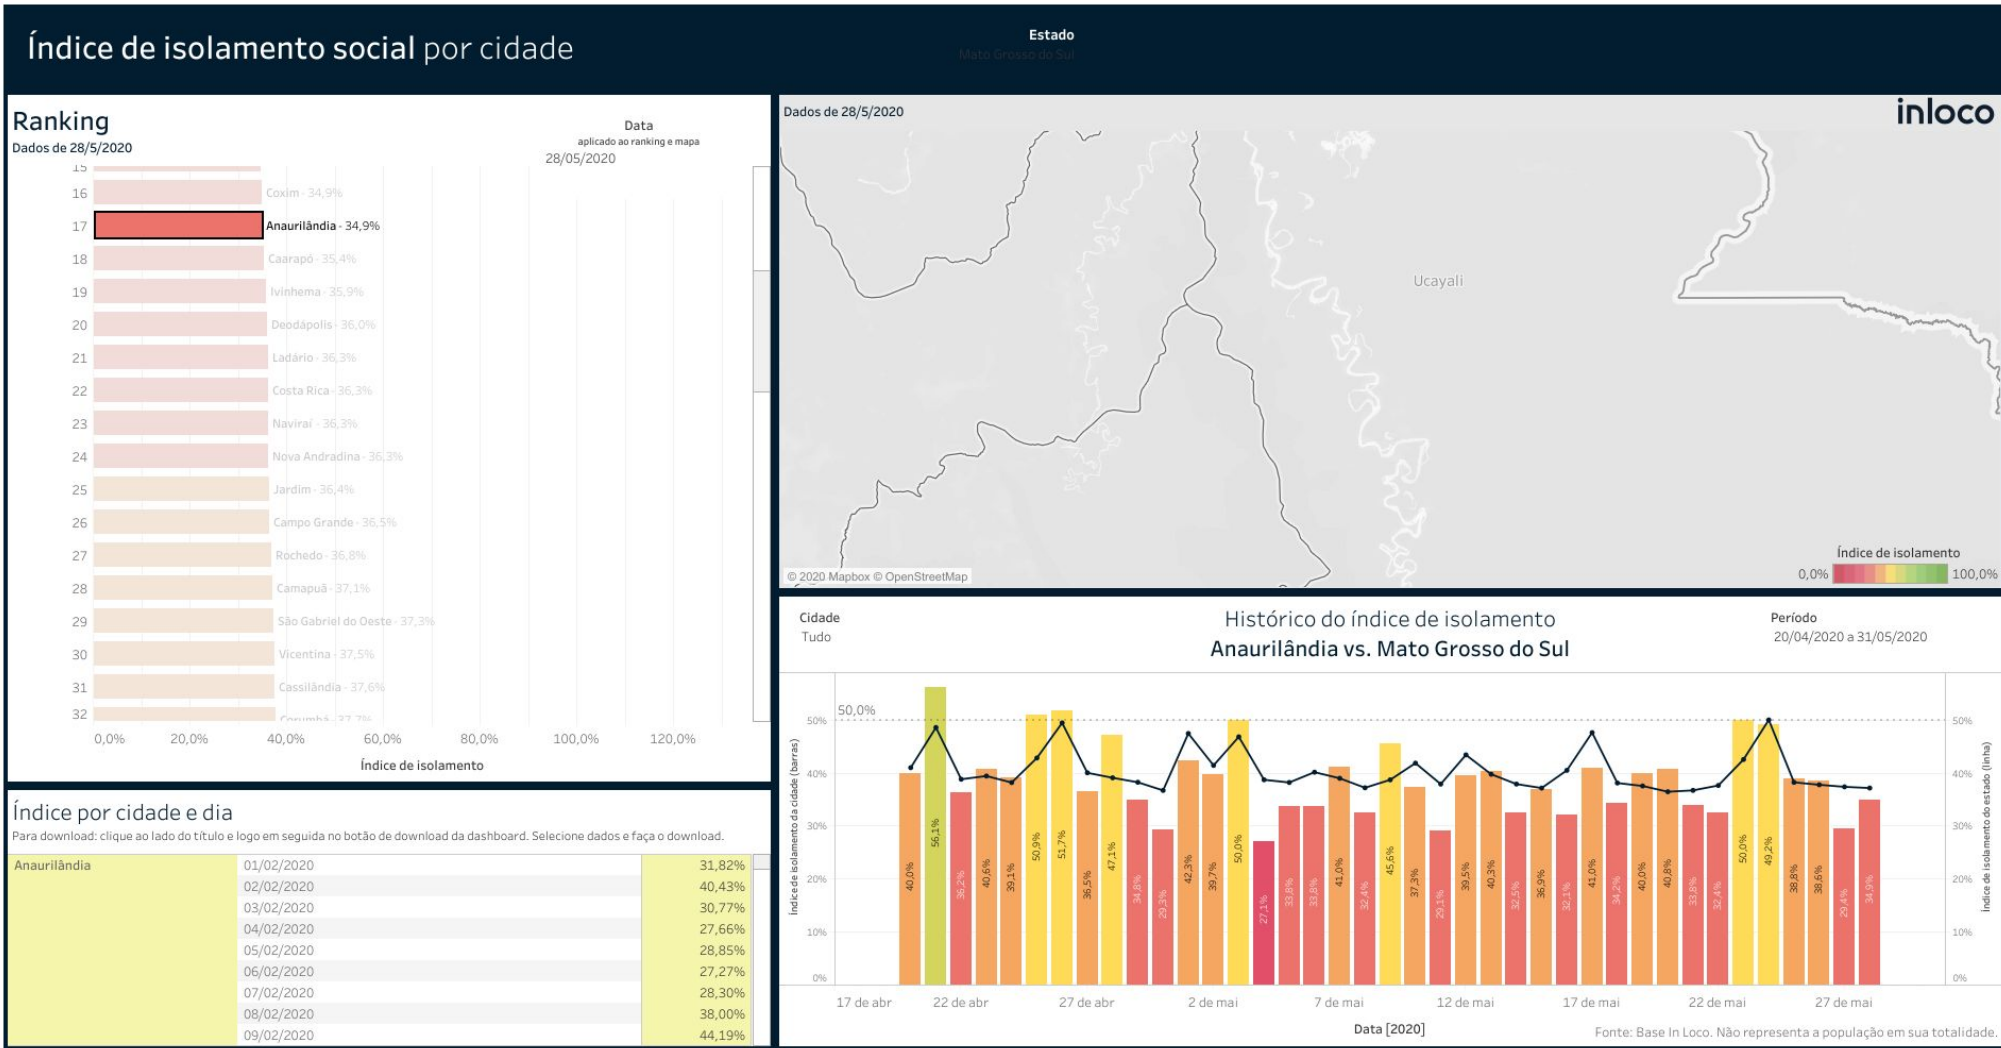

Os dados publicados a partir de 19/05/2020, tem como fonte de dados os sistemas de informações oficiais SIVEP GRIPE e E-SUS VE. Os dados informados são alimentados pelos municípios.

COVID-19 na Macrorregião de Dourados

 Casos notificados

 Casos confirmados

► COVID-19 na Macrorregião de Dourados

Município	População	Casos Notificados	Casos Confirmados	Incidência de Casos Confirmados / 100 Mil Habitantes	Óbitos
Amambai	39.396	54	5	12,7	-
Anaurilândia	9.035	2	-	-	-
Angélica	10.780	12	-	-	-
Antônio João	8.956	12	-	-	-
Aral Moreira	12.149	9	-	-	-
Batayporã	11.329	12	6	53,0	2
Caarapó	30.174	67	3	9,9	-
Coronel Sapucaia	15.253	4	-	-	-
Deodópolis	12.924	66	4	31,0	-
Douradina	5.924	150	38	641,5	-
Dourados	222.949	1.417	236	105,9	-
Eldorado	12.353	4	-	-	-
Fátima do Sul	19.189	240	61	317,9	-
Glória de Dourados	9.965	17	7	70,2	-
Iguatemi	16.078	20	-	-	-
Itaporã	24.839	138	44	177,1	-
Itaquiraí	21.142	2	-	-	-
Ivinhema	23.187	24	1	4,3	-
Japorã	9.110	7	-	-	-
Jateí	4.027	6	1	24,8	-
Juti	6.712	3	-	-	-
Laguna Carapã	7.341	7	-	-	-
Mundo Novo	18.366	40	2	10,9	-
Naviraí	54.878	85	10	18,2	-
Nova Andradina	54.374	81	11	20,2	-
Novo Horizonte do Sul	3.814	2	-	-	-
Paranhos	14.228	4	1	7,0	-
Ponta Porã	92.526	135	29	31,3	-
Rio Brilhante	37.514	204	25	66,6	-
Sete Quedas	10.791	6	-	-	-
Tacuru	11.552	19	1	8,7	-
Taquarussu	3.588	5	1	27,9	-
Vicentina	6.102	61	19	311,4	-

Índice de Isolamento Social :: Amambai

▶ Índice de Isolamento Social :: Anaurilândia

Índice de Isolamento Social :: Angélica

▶ Índice de Isolamento Social :: Antônio João

▶ Índice de Isolamento Social :: Aral Moreira

Índice de Isolamento Social :: Batayporã

▶ Índice de Isolamento Social :: Caarapó

Índice de Isolamento Social :: Coronel Sapucaia

Índice de Isolamento Social :: Deodápolis

Índice de Isolamento Social :: Douradina